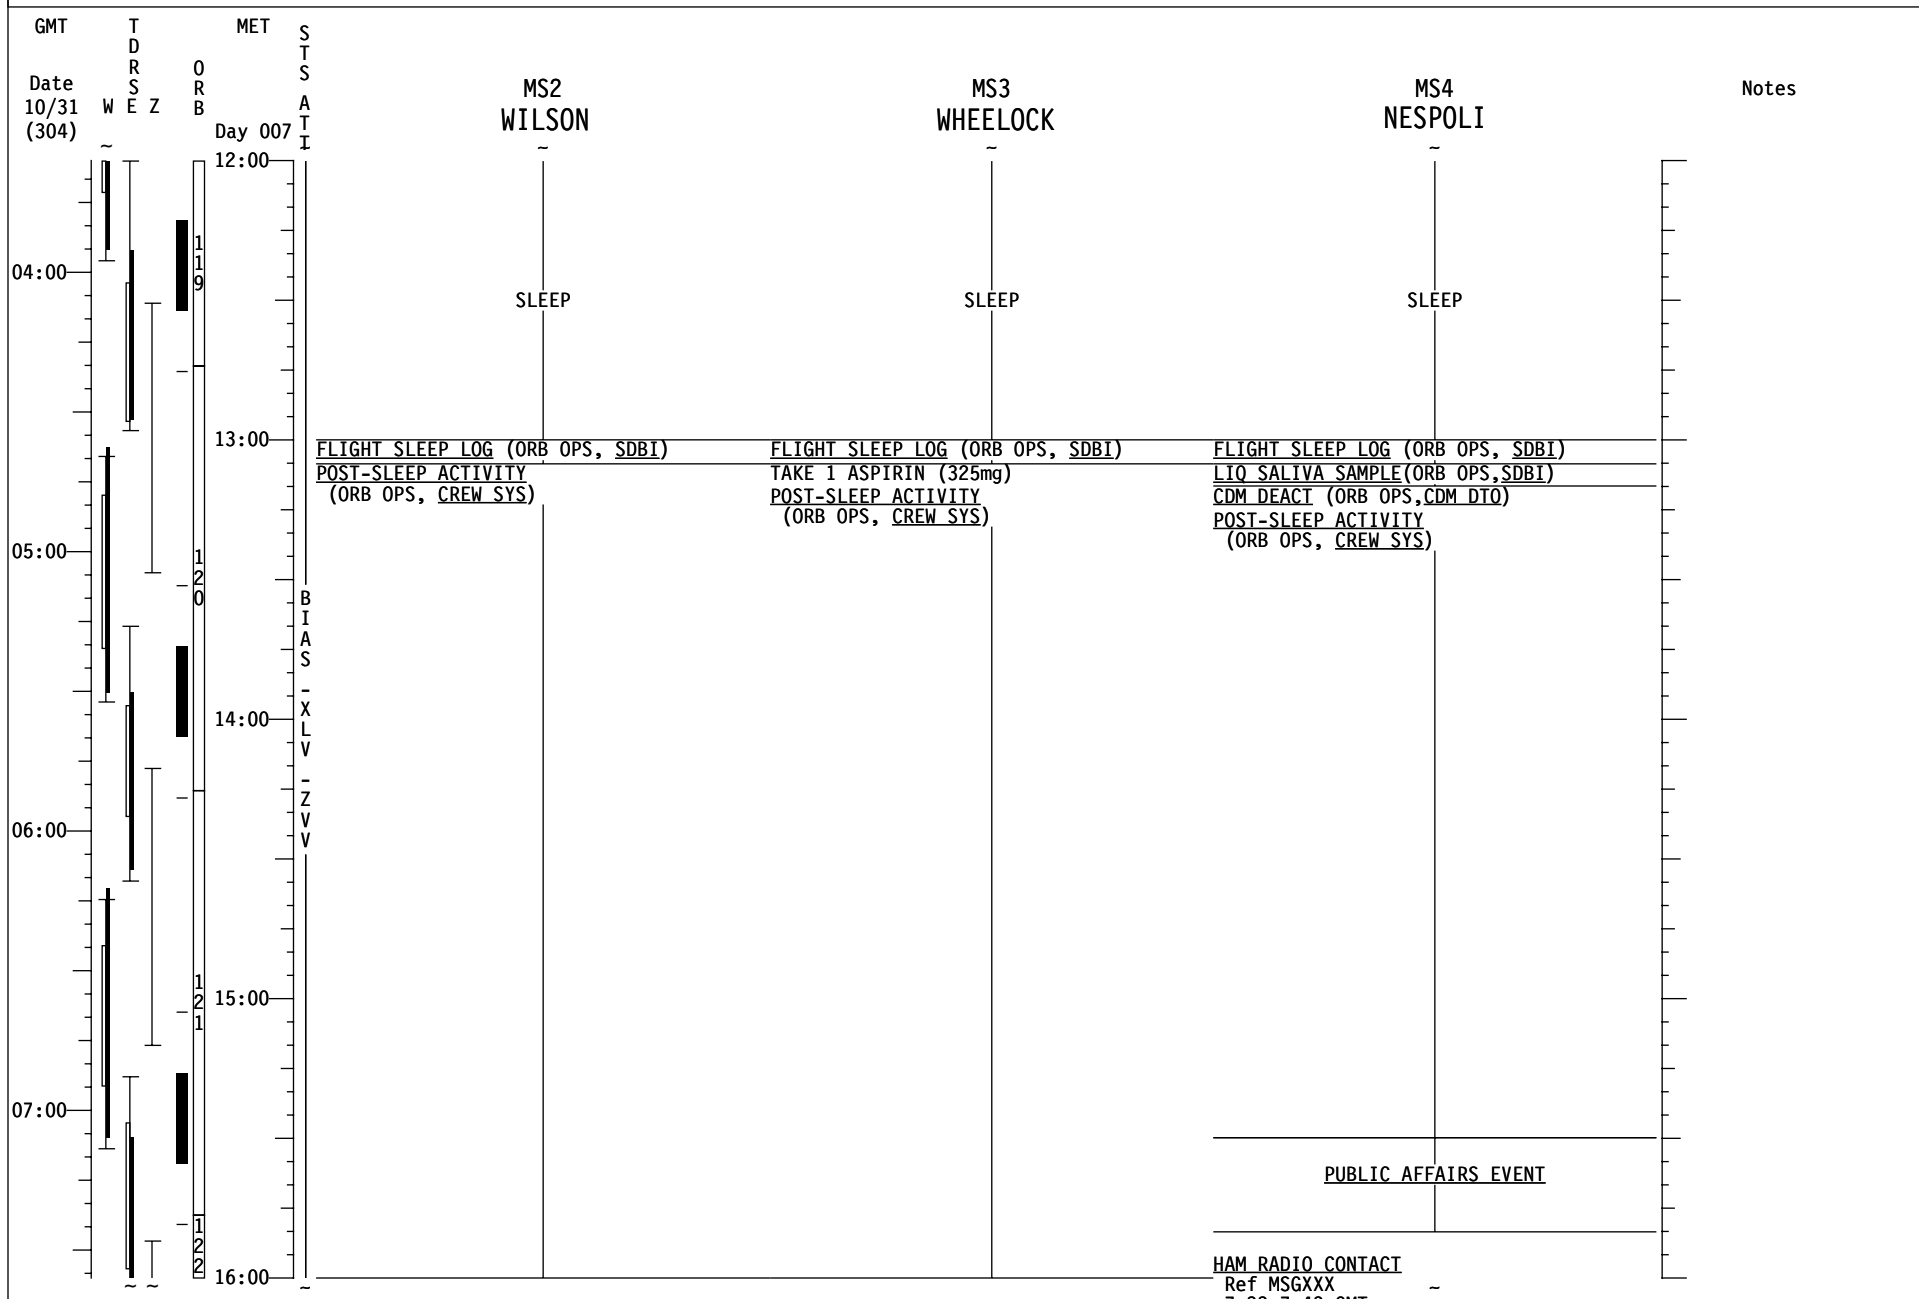

STS-120 FD09