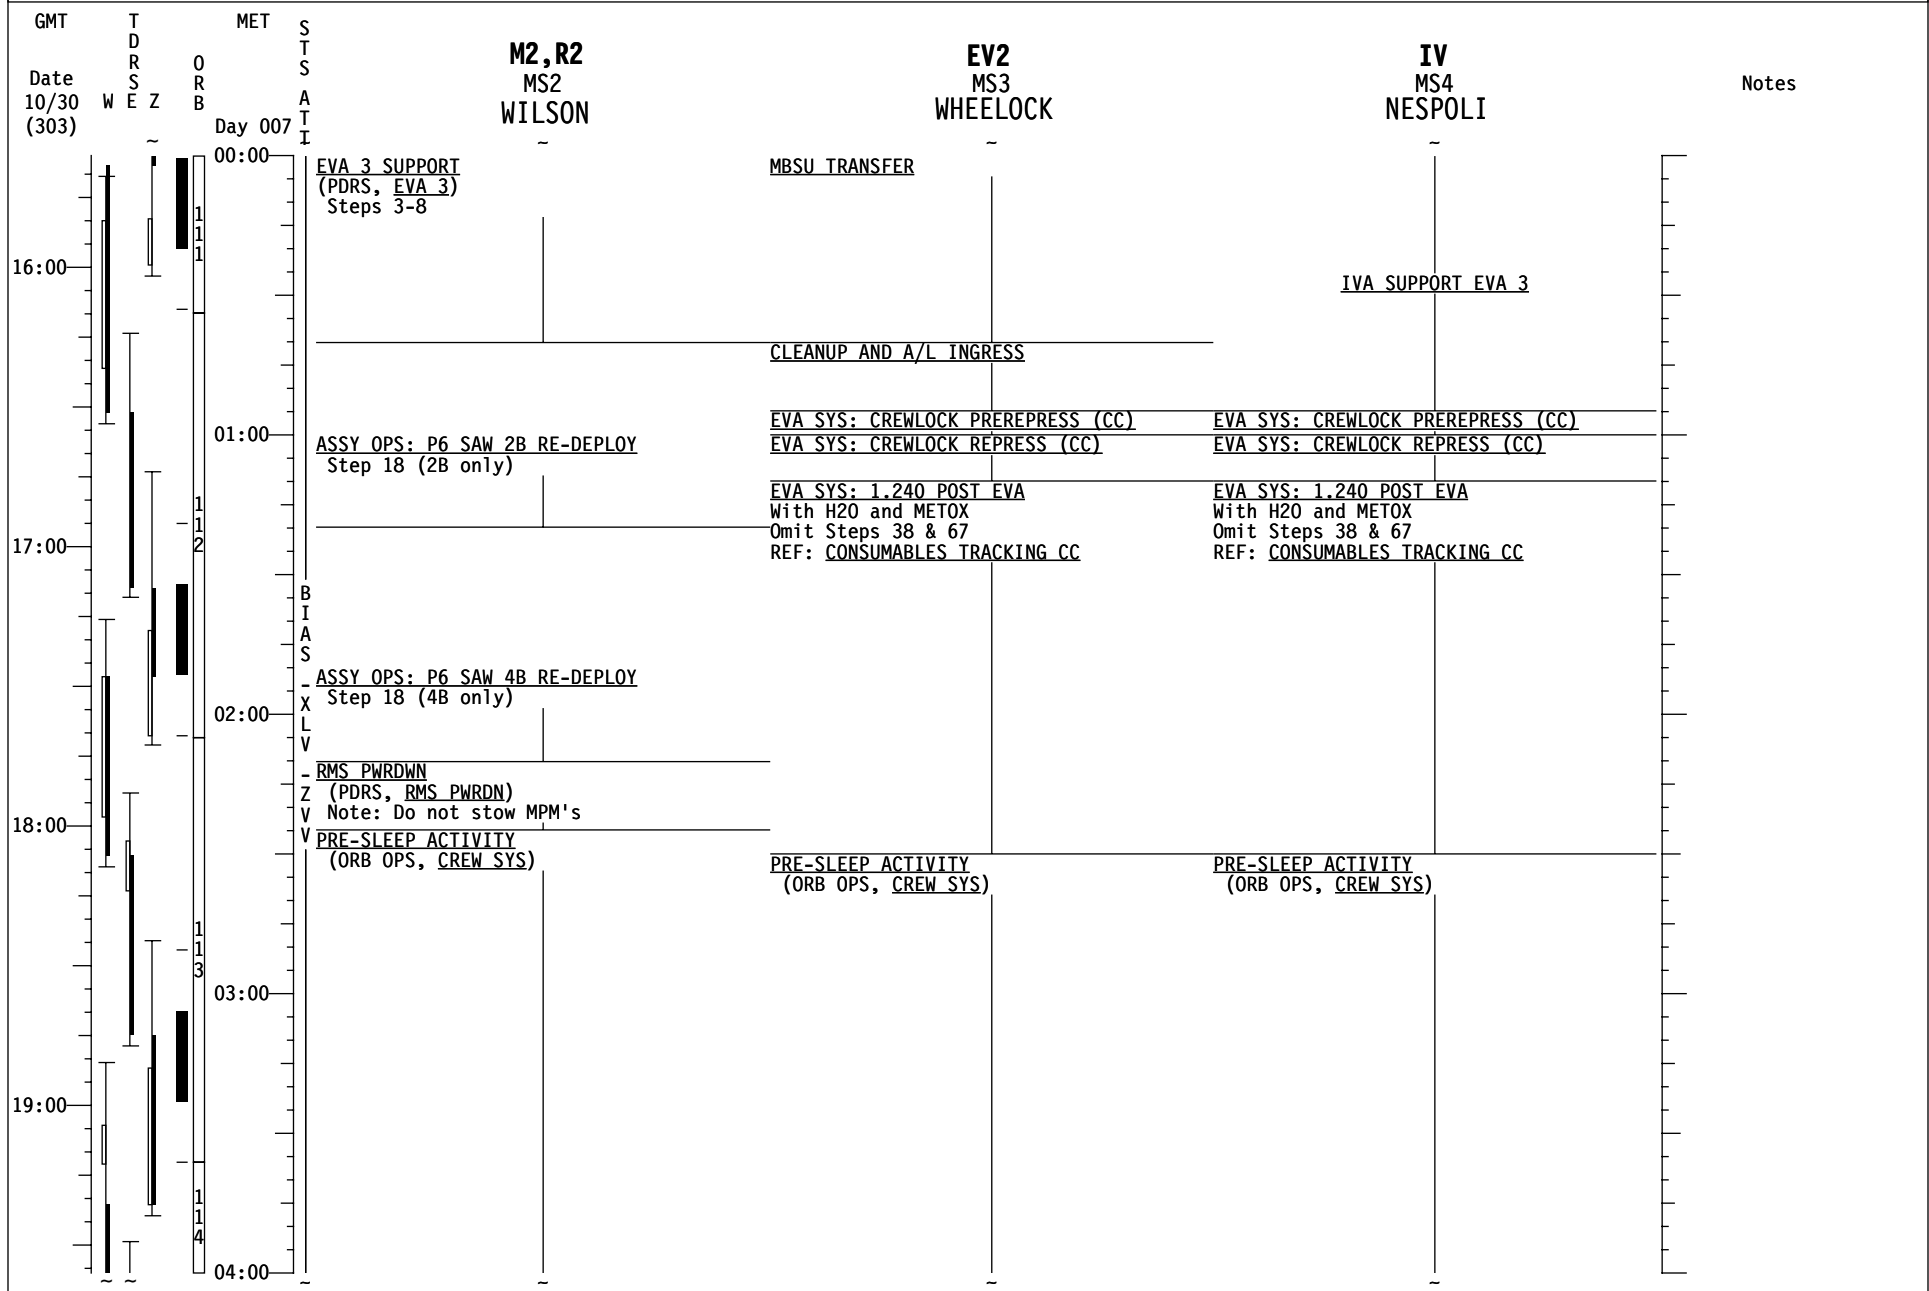

STS-120 FD08