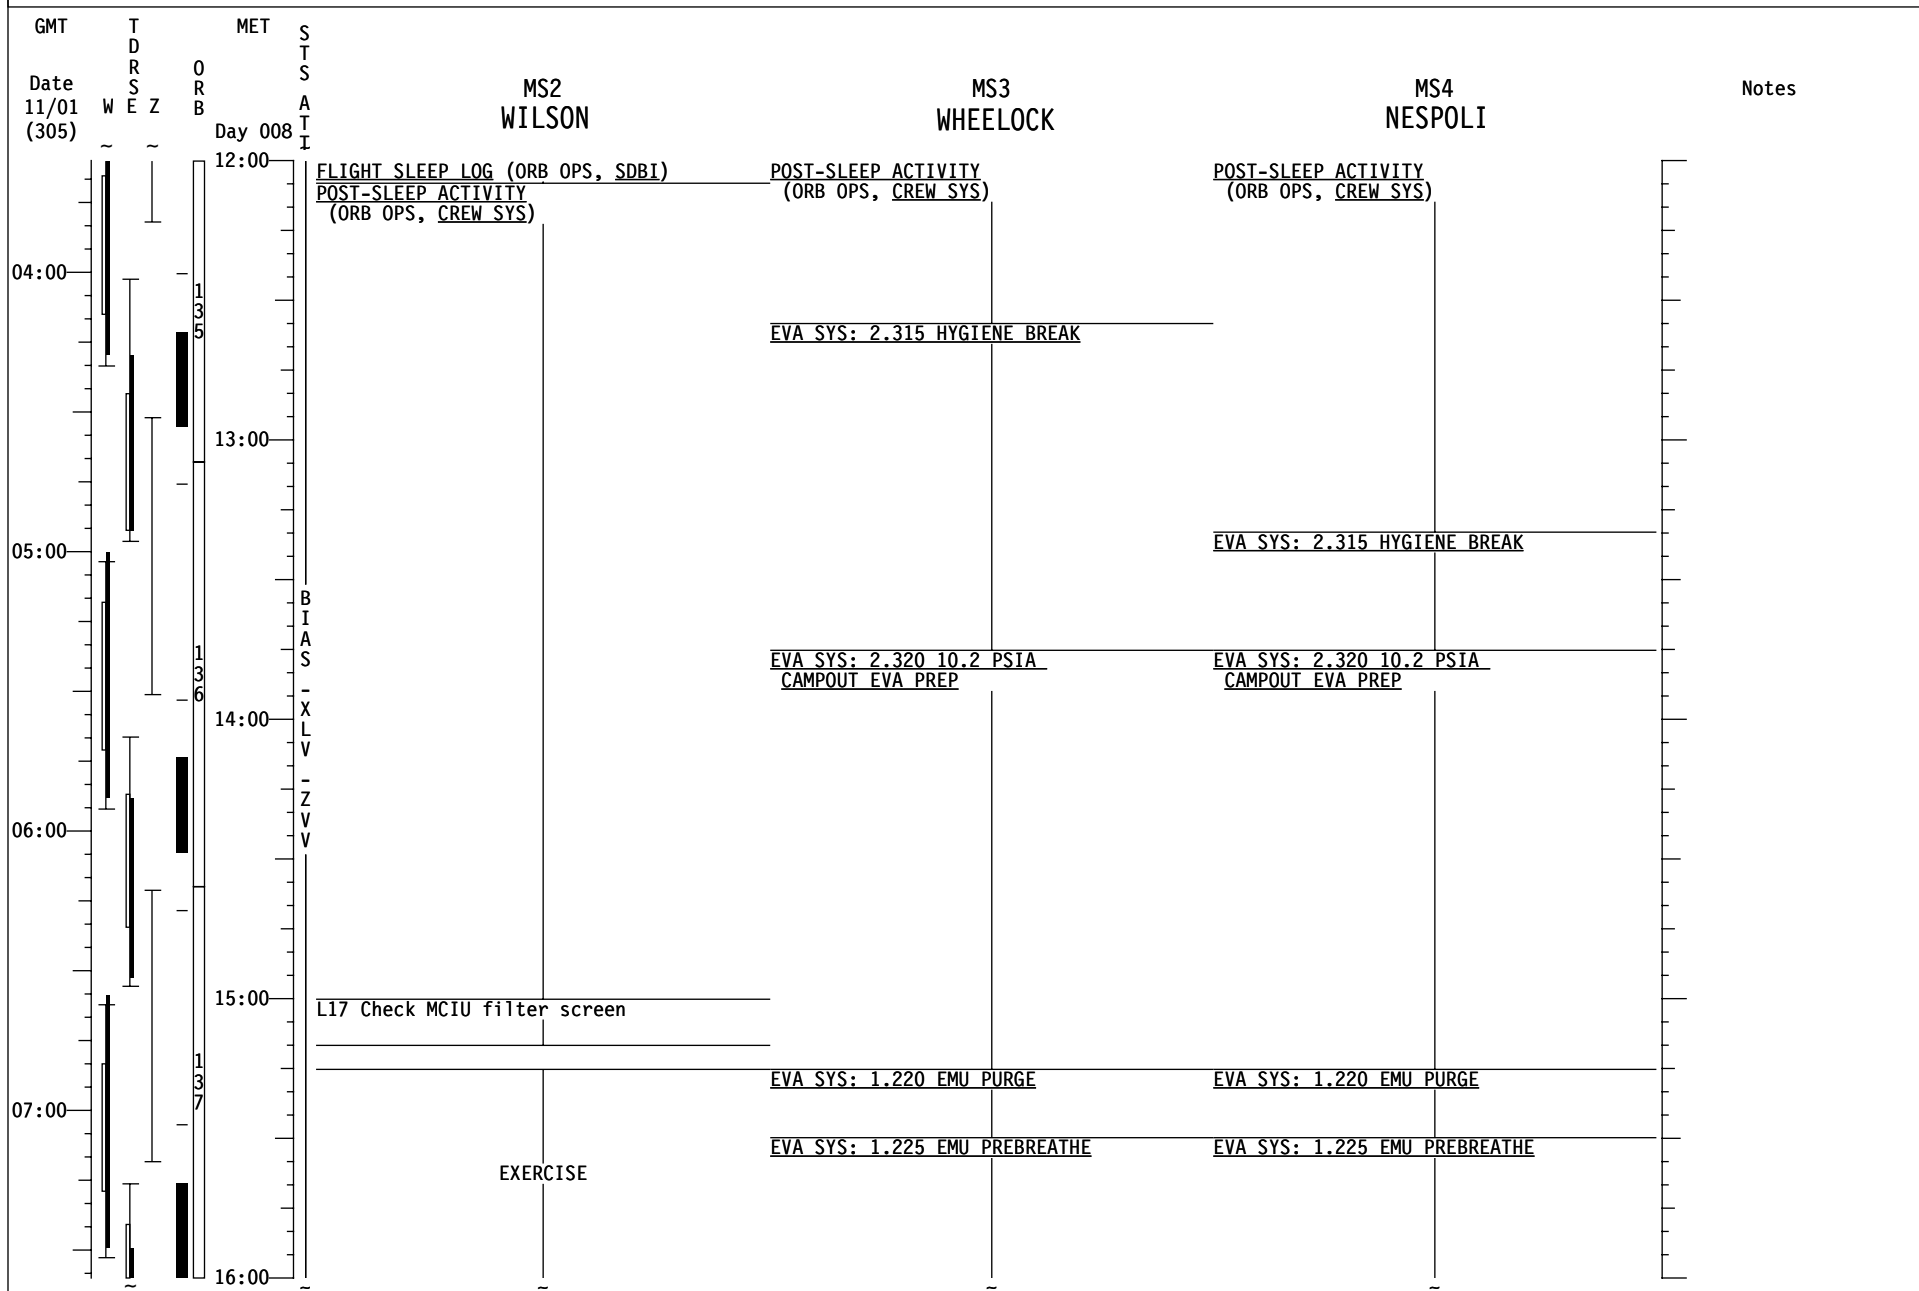

STS-120 FD10