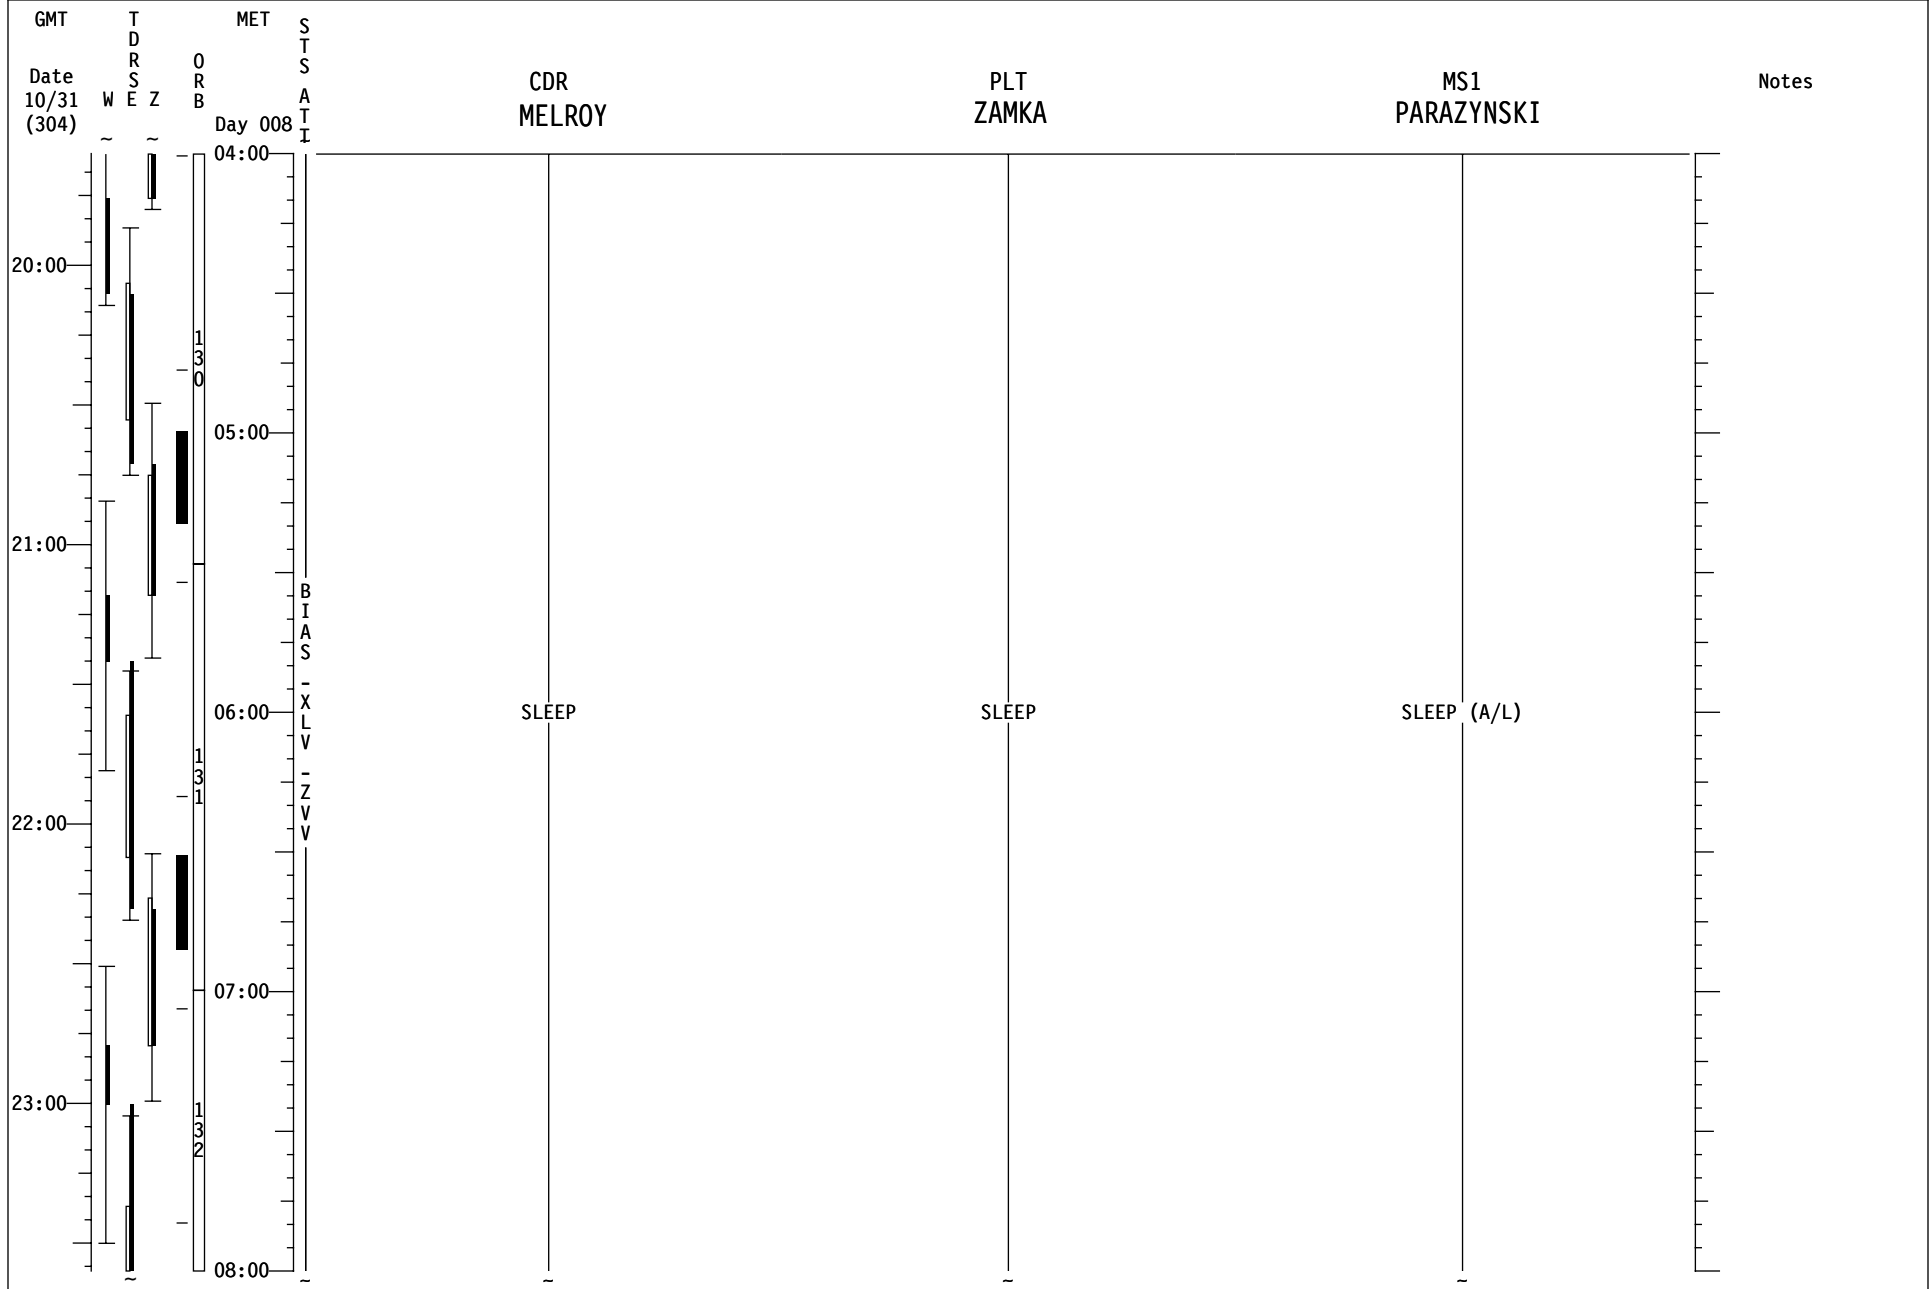

STS-120 FD09