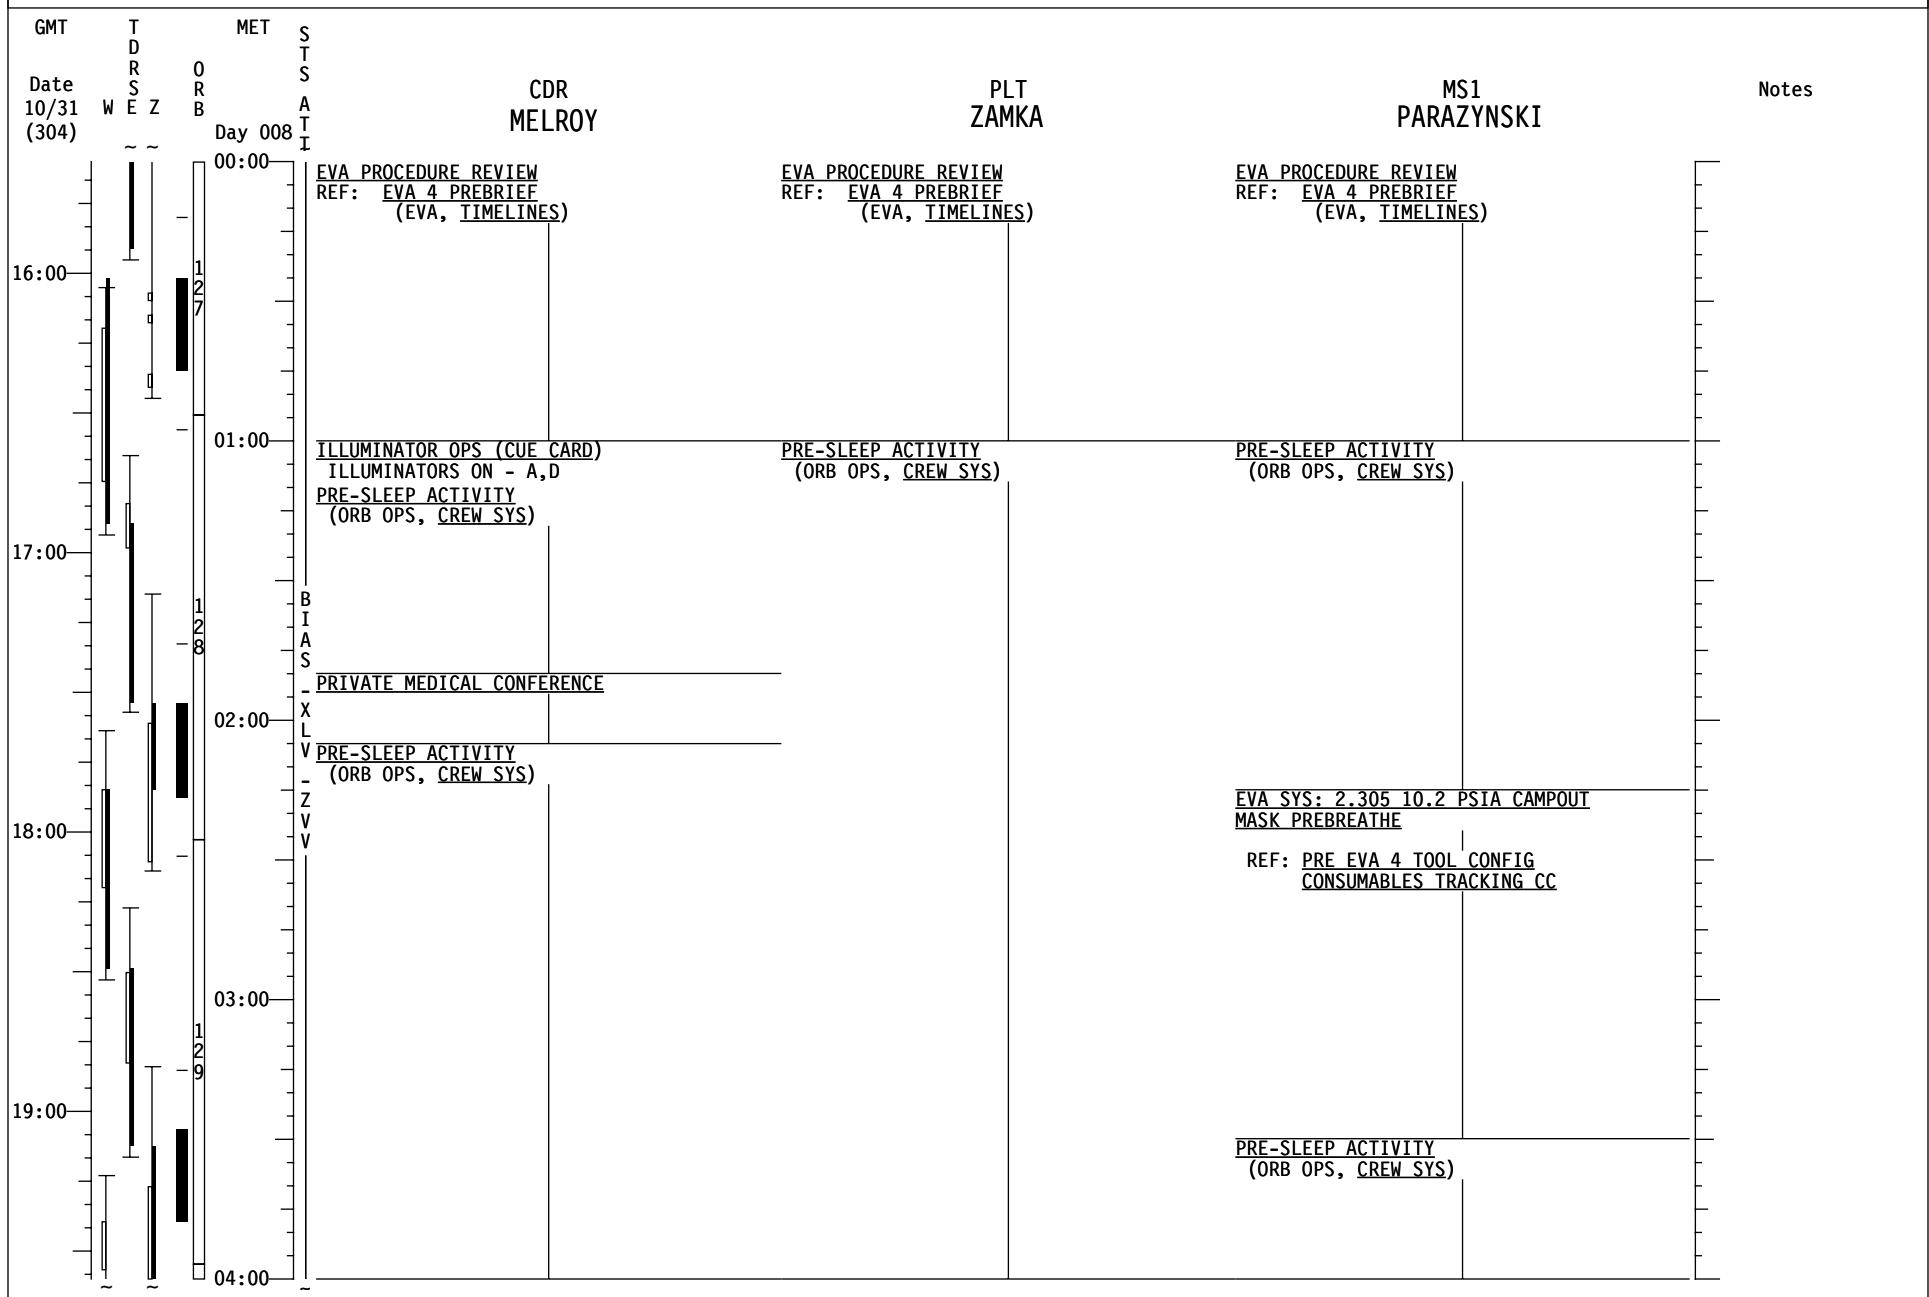

STS-120 FD09