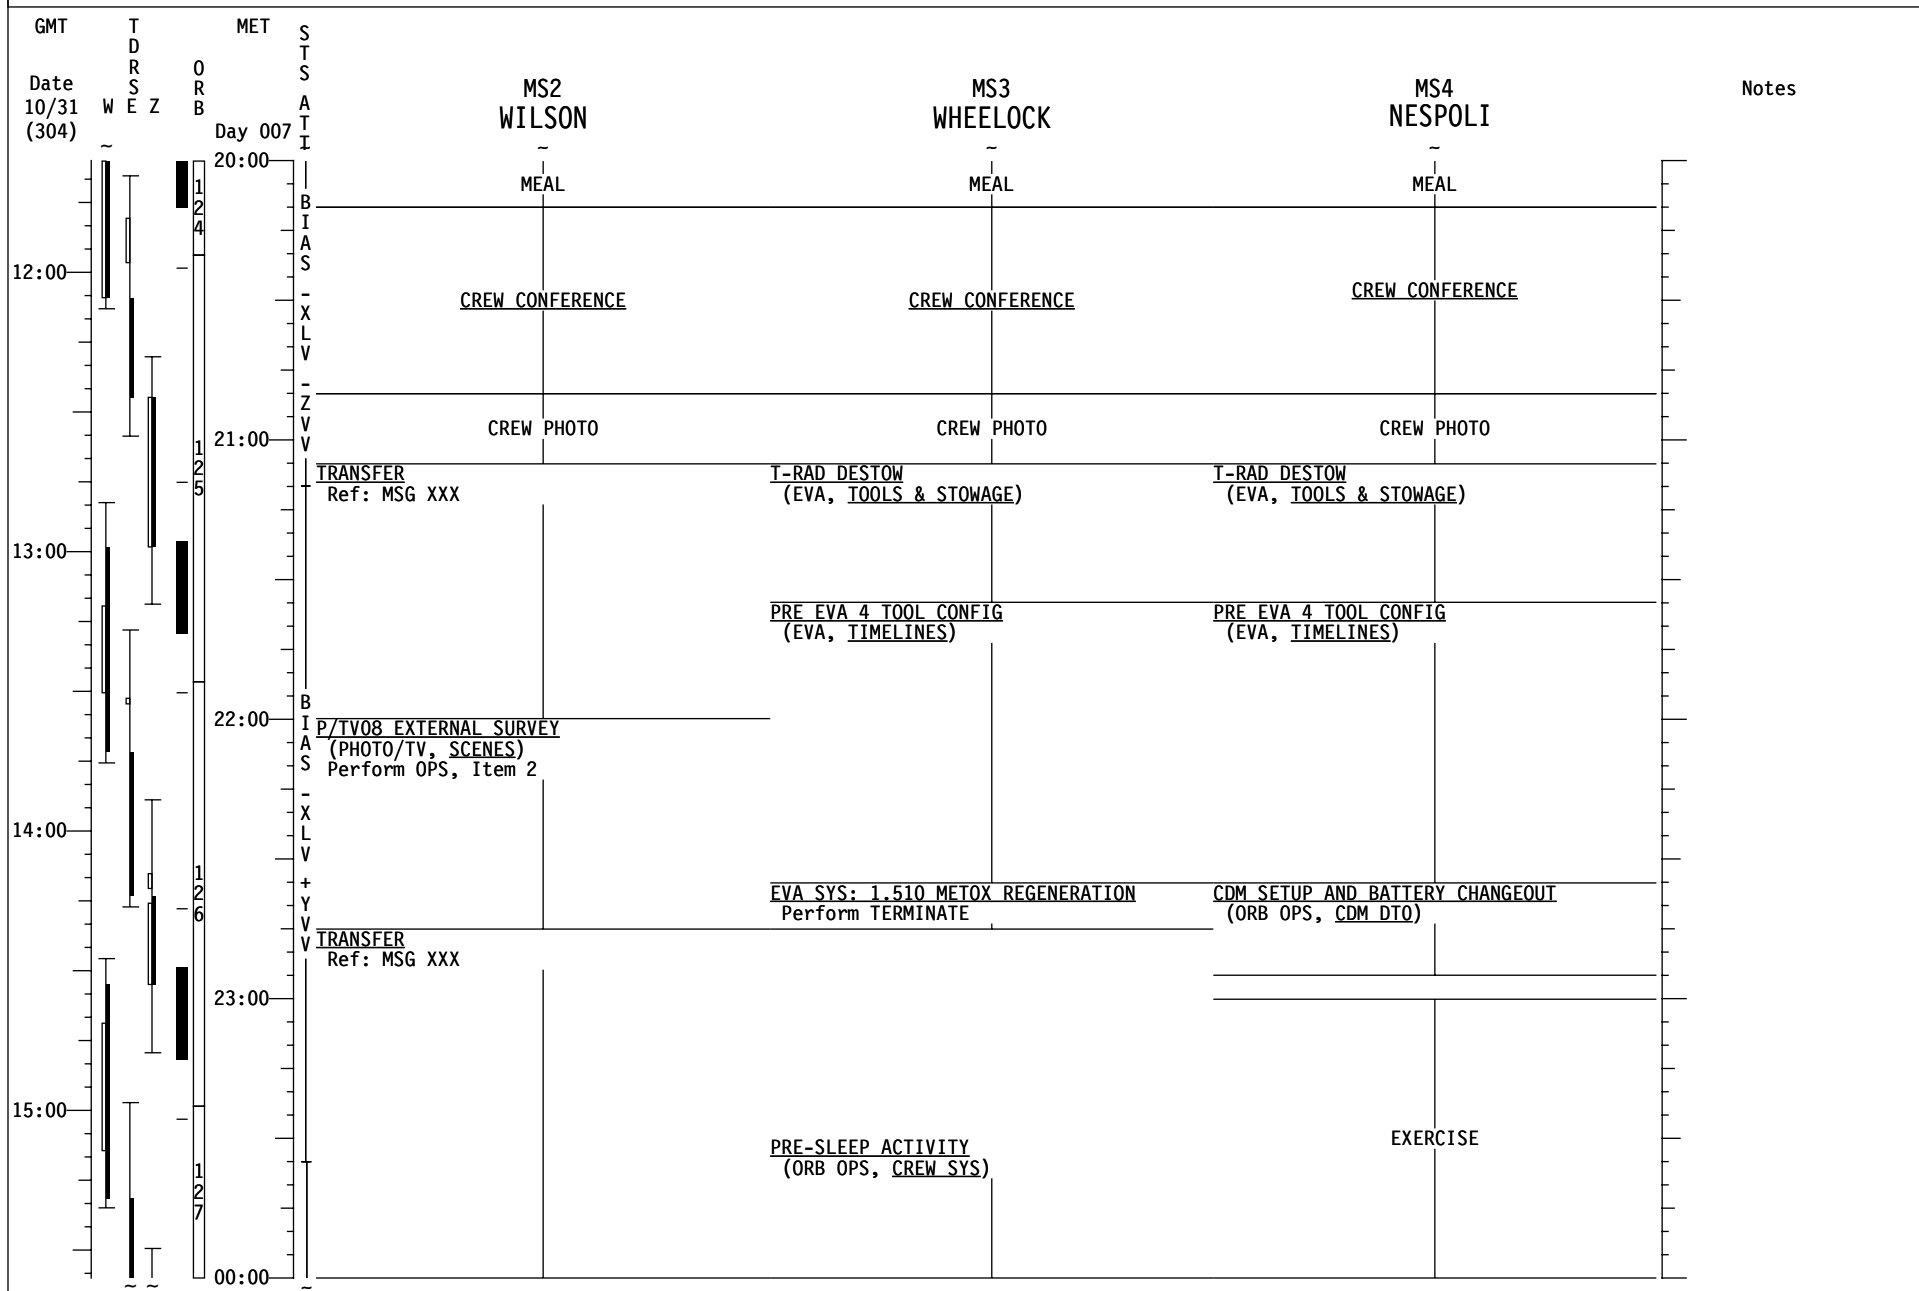

STS-120 FD09