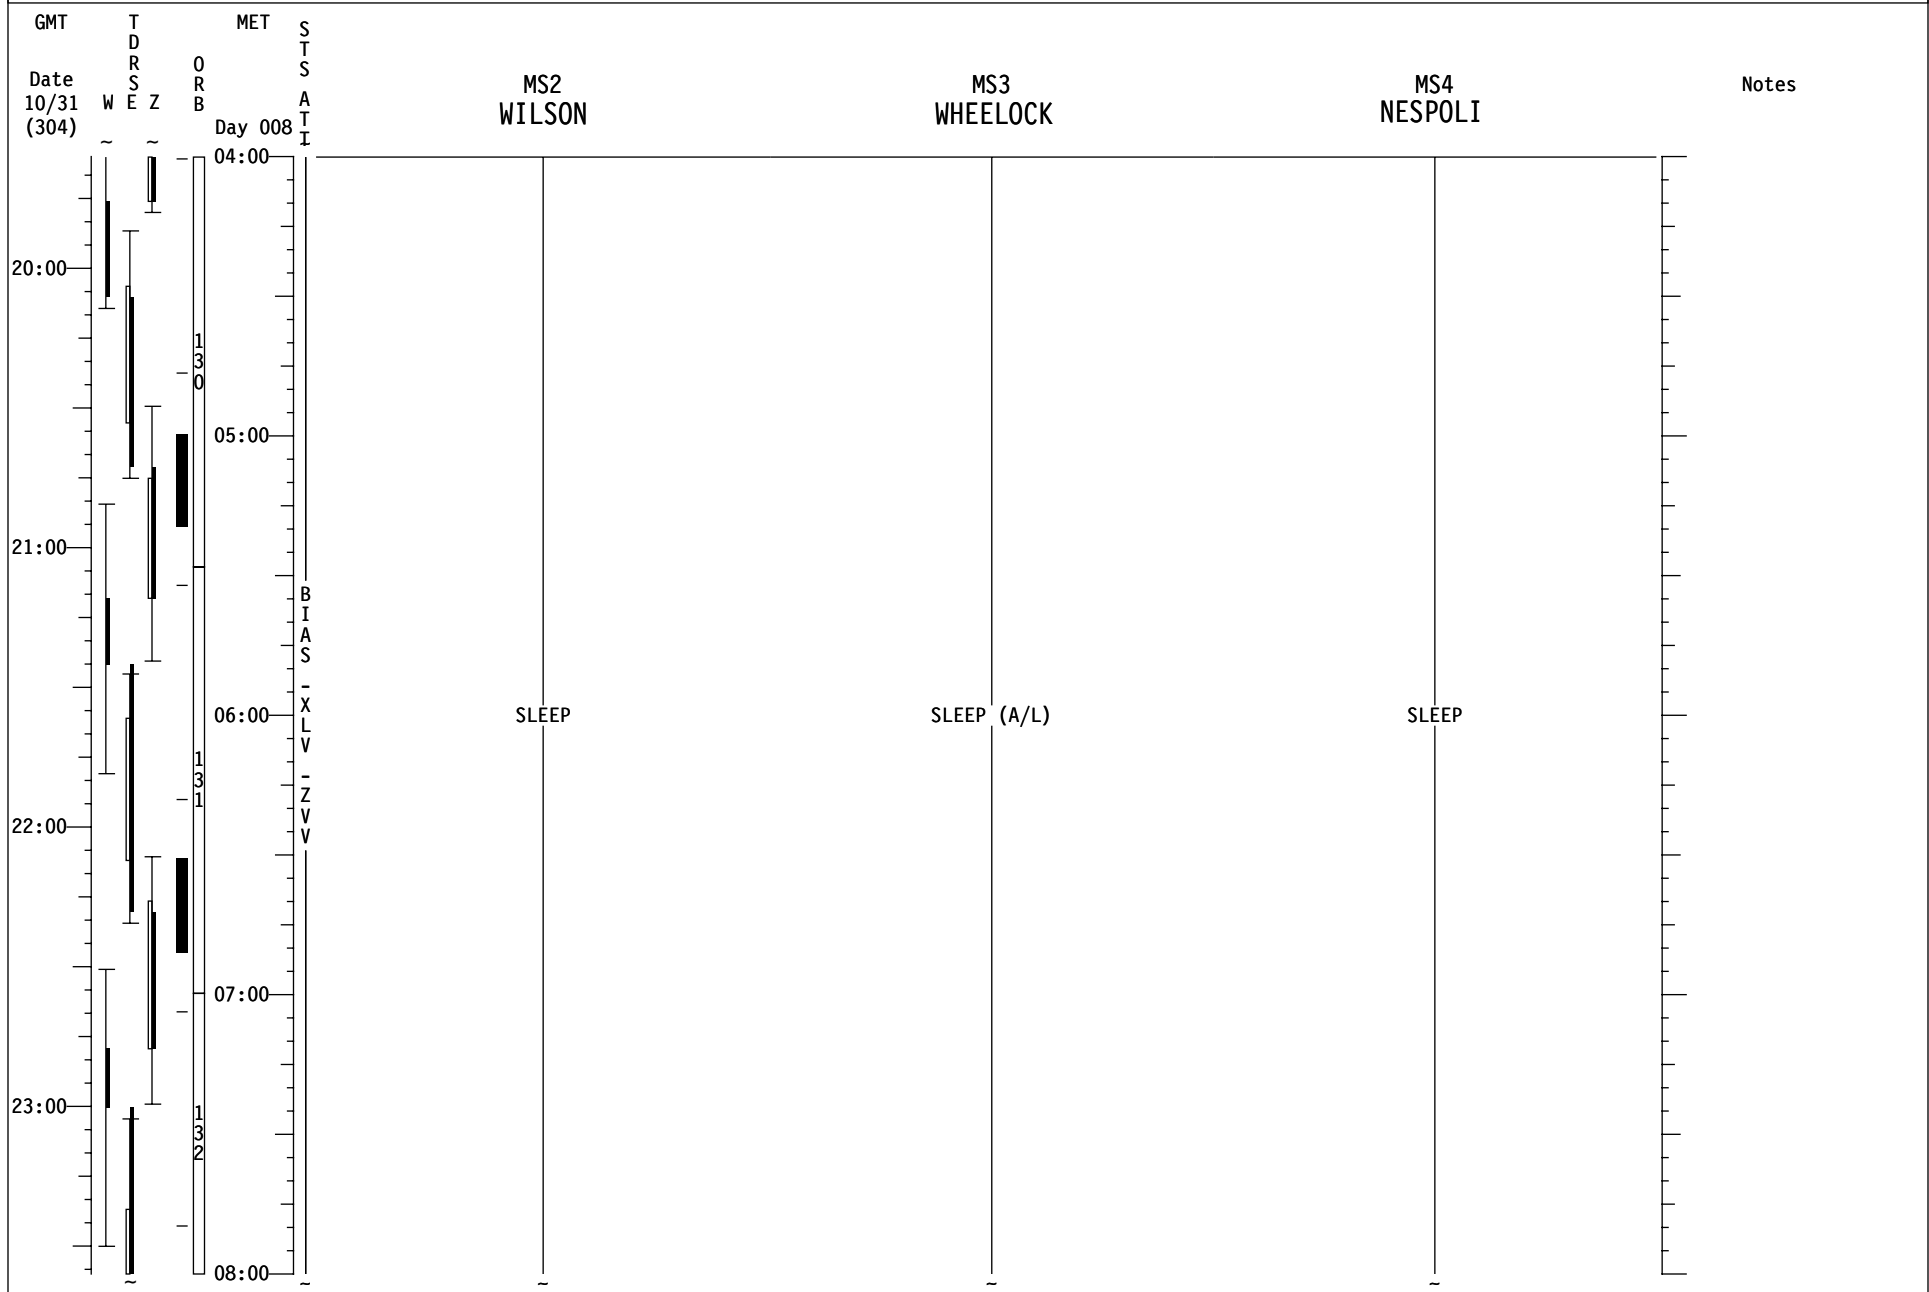

STS-120 FD 09