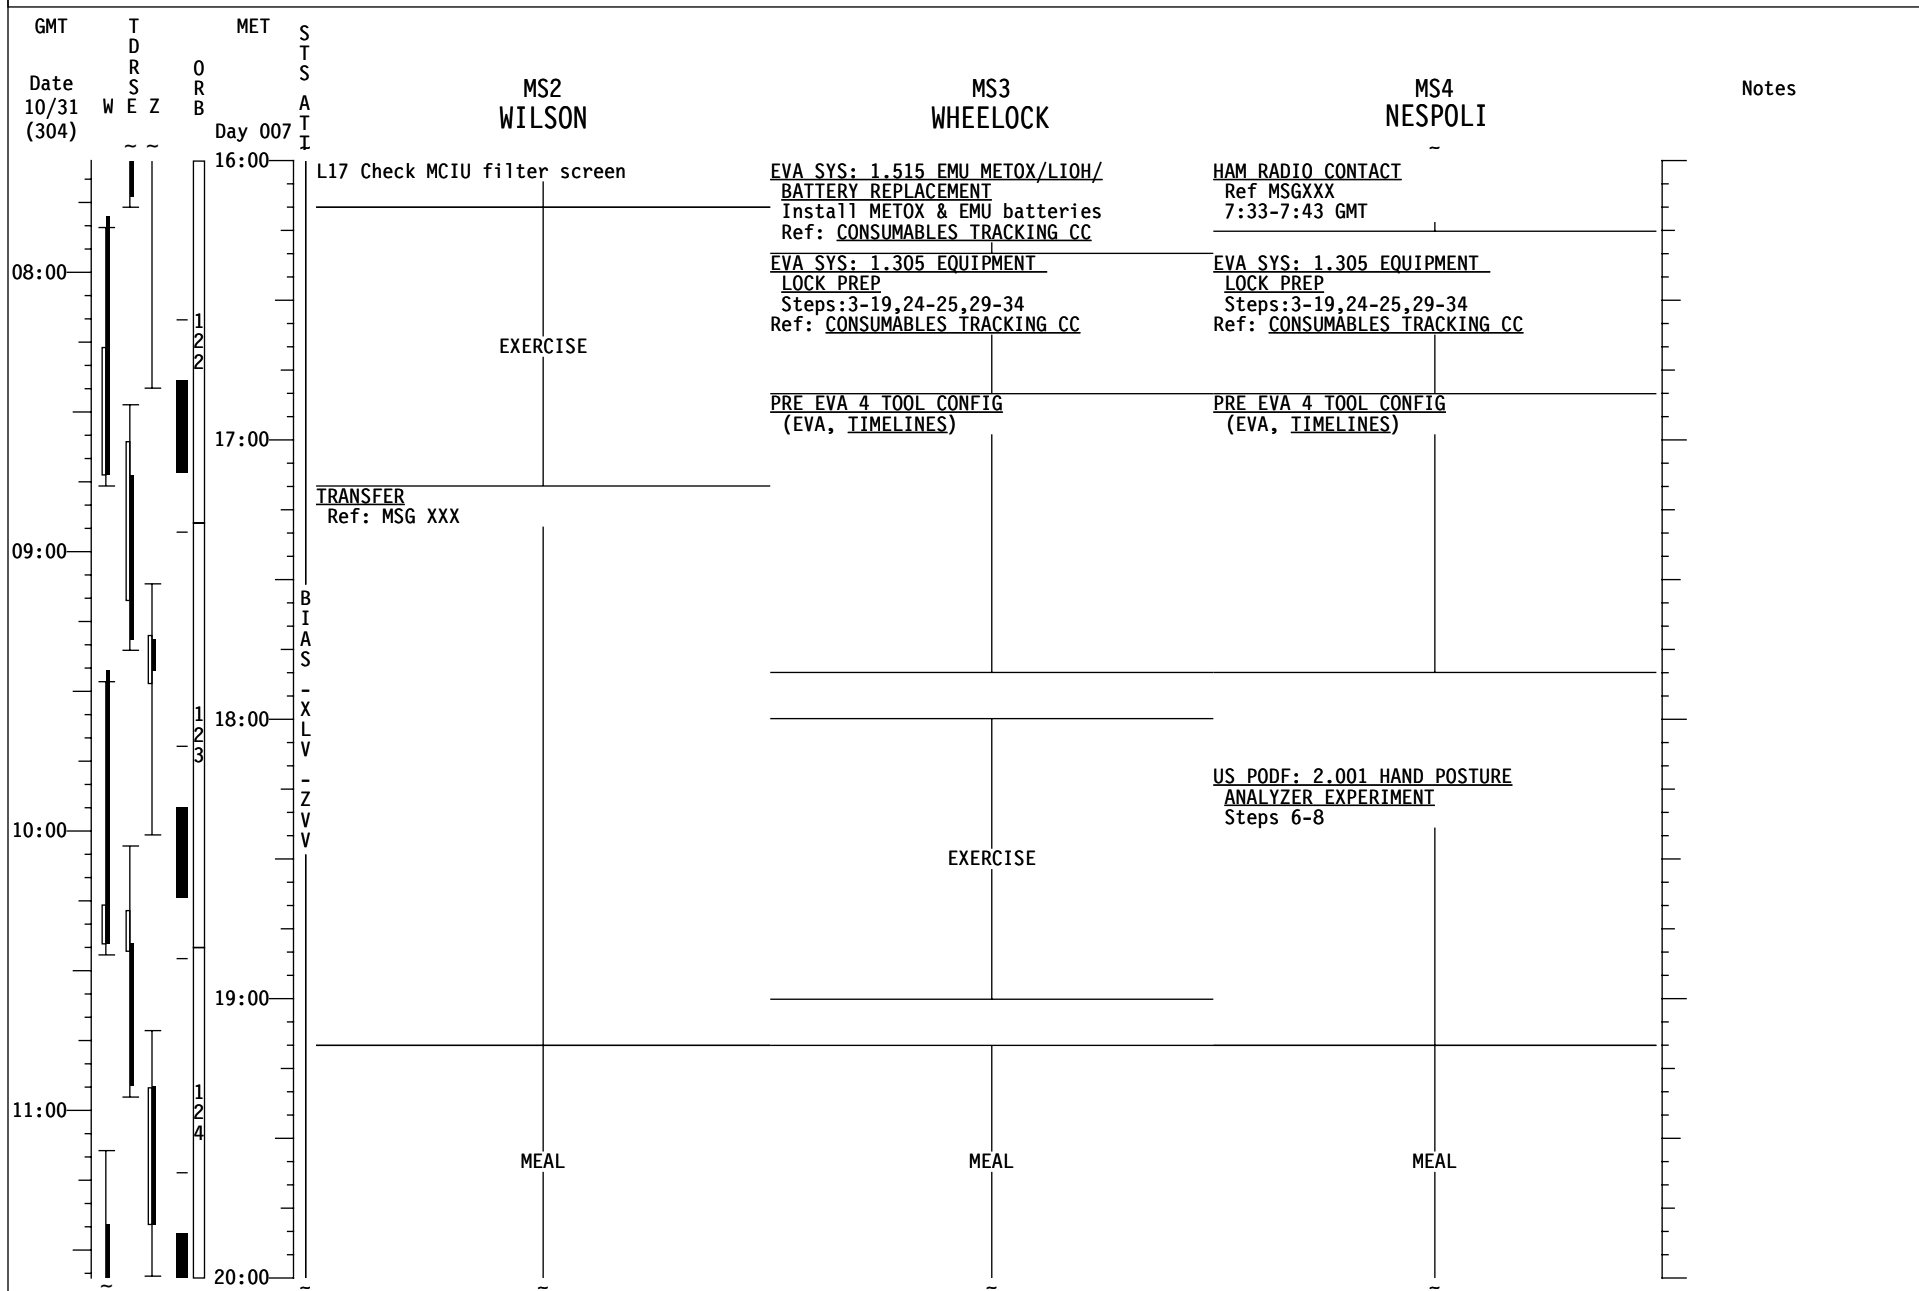

# STS-120 FD09

GMT	TDRSEZ	MET	S	CDR MELROY	PLT ZAMKA	MS1 PARAZYNSKI	Notes
Date 10/31 (304)	W E Z	Day 007	OR B	MEAL	MEAL	MEAL	
12:00			B I A S	<u>CREW CONFERENCE</u> KU: 19:10-19:45, TDRE	<u>CREW CONFERENCE</u>	<u>CREW CONFERENCE</u>	
13:00			X L V	<u>CREW PHOTO</u>	<u>CREW PHOTO</u>	<u>CREW PHOTO</u>	
			Z V V	<u>JNT OPS: 3.110 H/O ATT CNTRL</u> <u>CMG TA TO ORB</u> <u>MNVR (TRK) BIAS -XLV +YVV (H2O DUMP)</u> TG=2 BV=5 P=157 Y=352 OM=191 A12/AUTO/VERN Init TRK		<u>T-RAD DESTOW</u> (EVA, <u>TOOLS &amp; STOWAGE</u> )	
				<u>SUPPLY/WASTE WATER DUMP</u> (ORB OPS, <u>ECLS</u> ) Initiate Waste Dump	<u>PWR DUMP-SUPPLY LINE</u> (ORB OPS, <u>ECLS</u> ) Ref: MSGXXX	<u>PRE EVA 4 TOOL CONFIG</u> (EVA, <u>TIMELINES</u> )	UPDATE H2O WASTE DUMP QTY
14:00			B I A S				
			X L V	<u>SUPPLY/WASTE WATER DUMP</u> (ORB OPS, <u>ECLS</u> ) + Terminate Waste Dump	<u>PWR FILL</u> (ORB OPS, <u>ECLS</u> ) Perform <u>WATER FILL #02</u> Ref: MSGXXX		
			Y V V	<u>CWC OVERBOARD DUMP</u> (ORB OPS, <u>ECLS</u> )			
15:00					<u>JOINT OPS: 3.116 HIGH PRESSURE</u> <u>TANK O2 XFER (TERM) Step 3</u> <u>JOINT OPS: 3.121 PREBREATHE USING SHUTTLE</u> <u>O2 SETUP (POST O2 TRANSFER)</u>	<u>EXERCISE</u>	
				<u>MNVR (TRK) BIAS -XLV -ZVV (TEA)</u> TG=2 BV=5 P=157 Y=352 OM=178 A12/AUTO/VERN Init TRK		<u>PRE-SLEEP ACTIVITY</u> (ORB OPS, <u>CREW SYS</u> )	
00:00				<u>H/O ATT CTRL TO ISS; On MCC GO, DAP: FREE</u>			