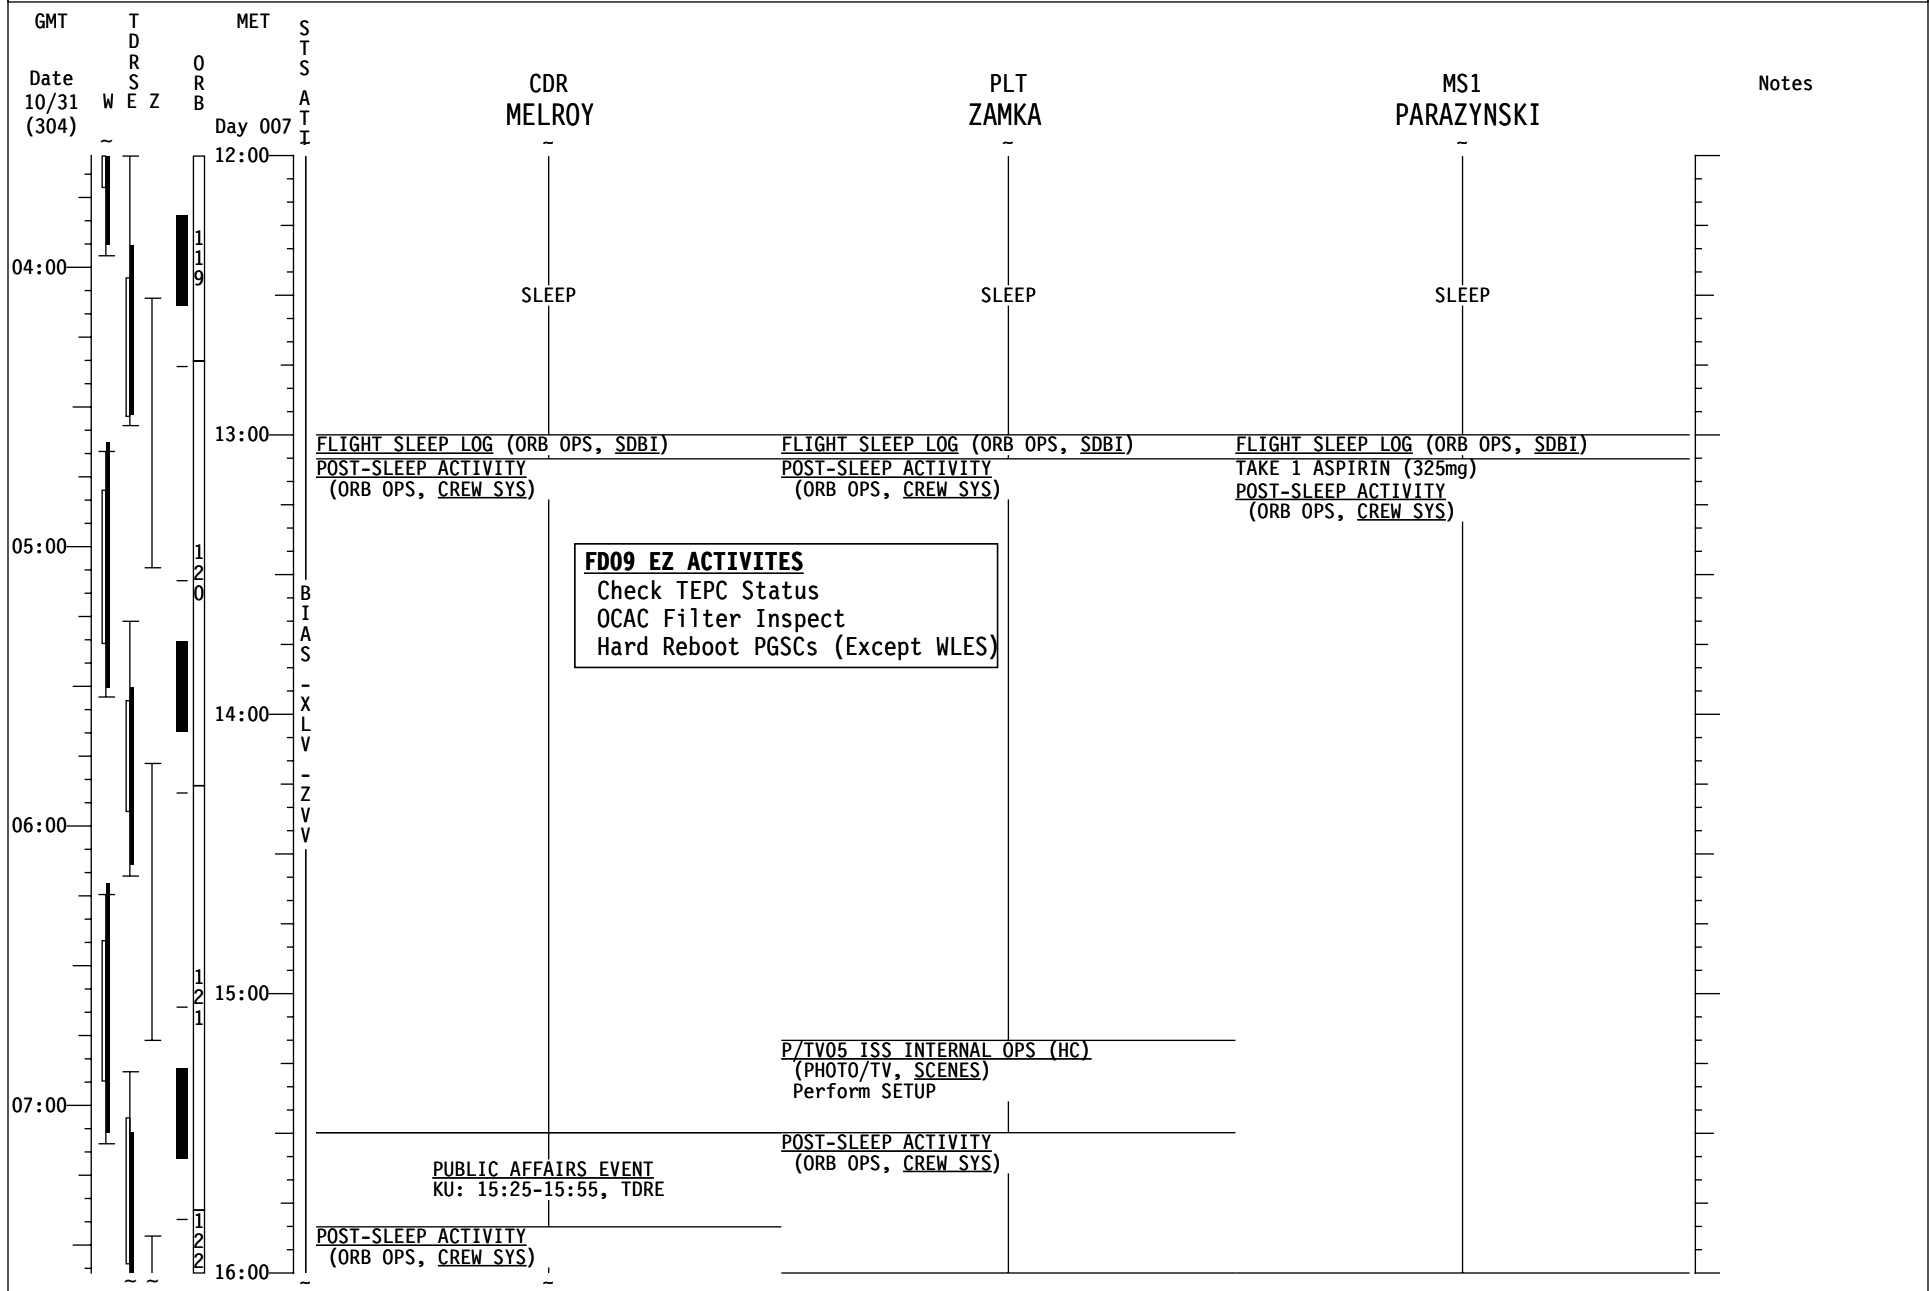

STS-120 FD09