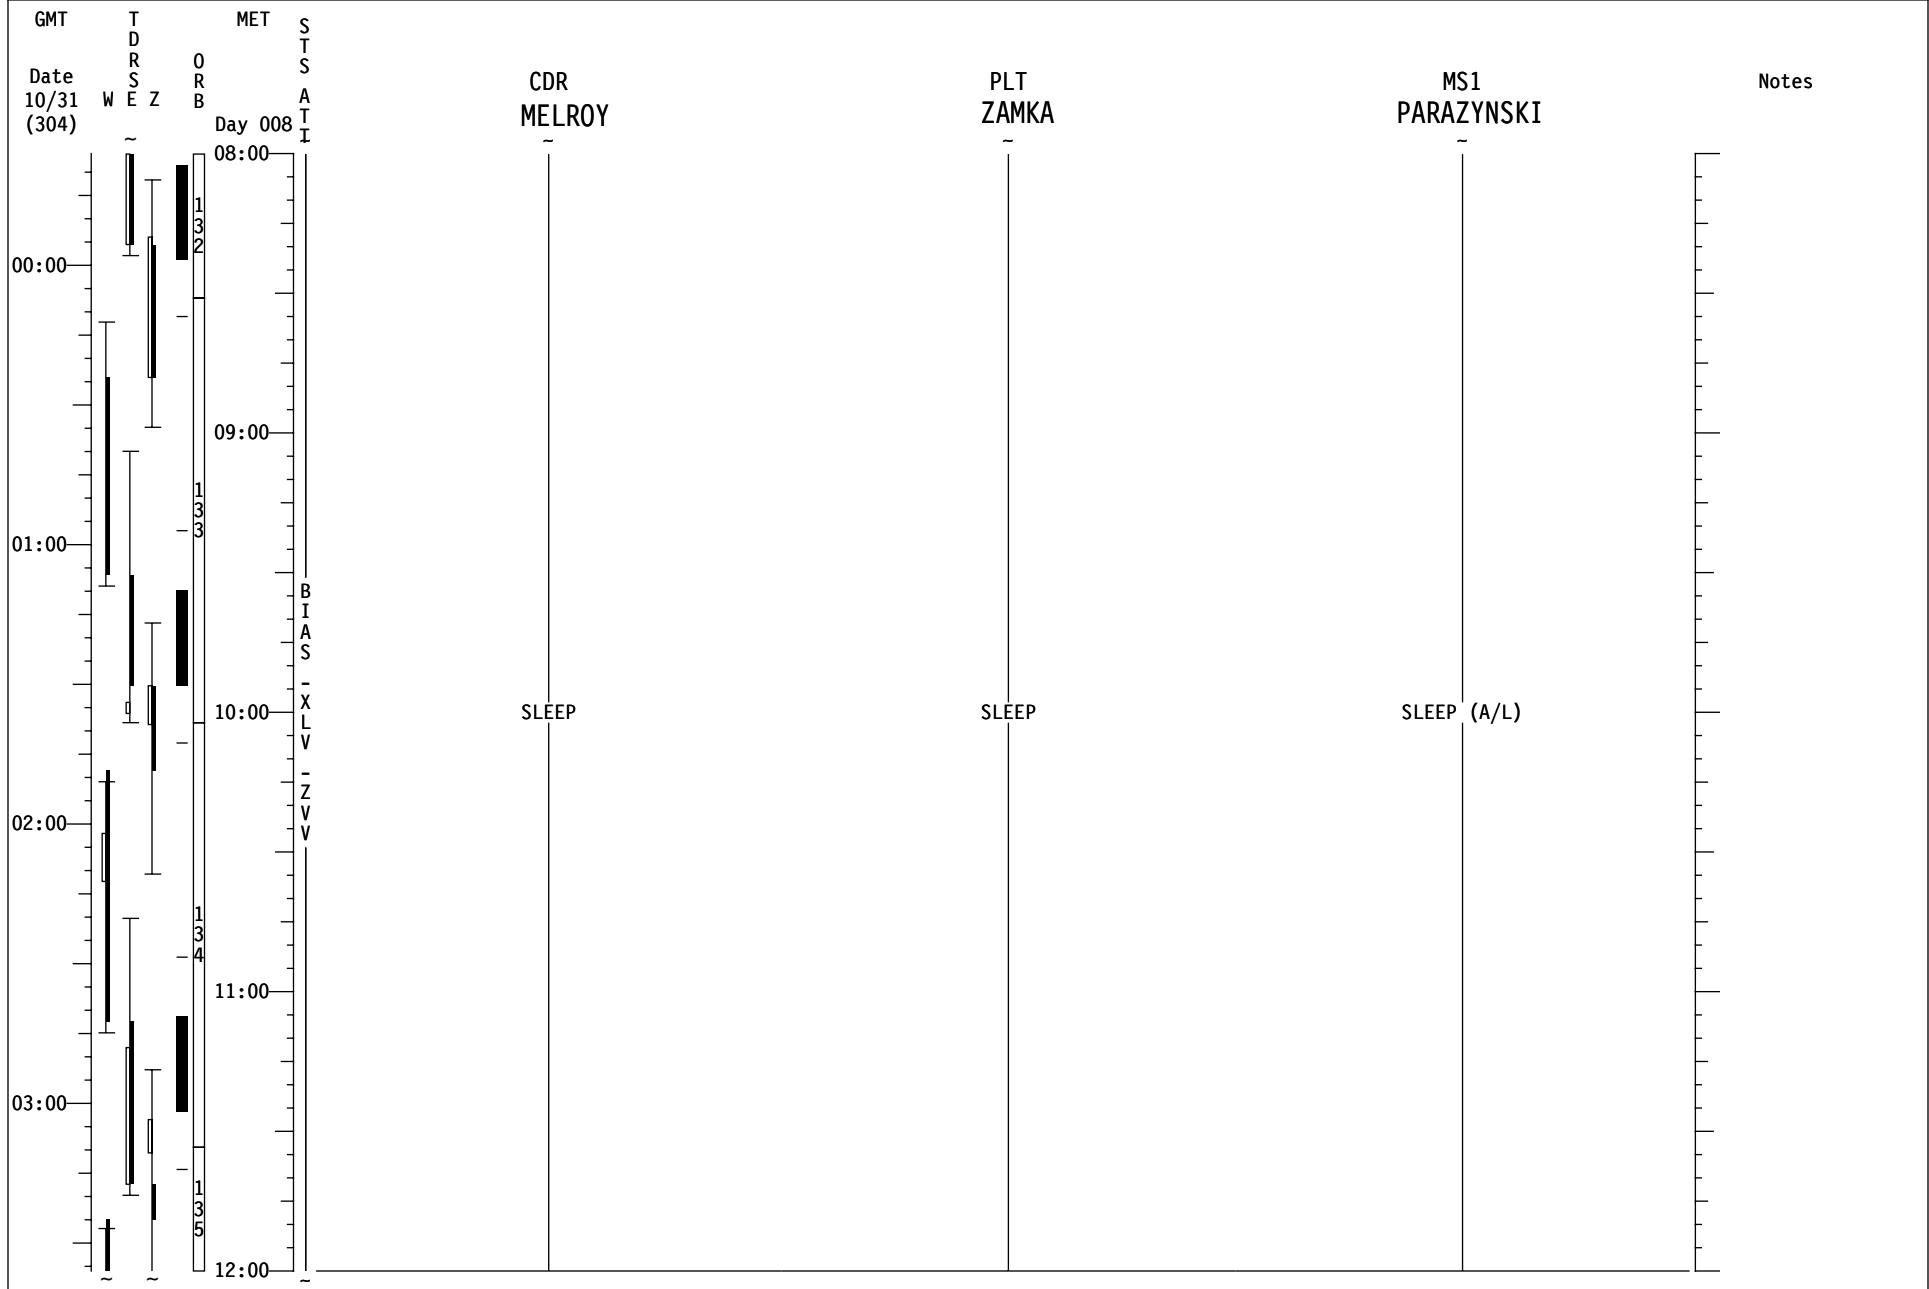

STS-120 FD09