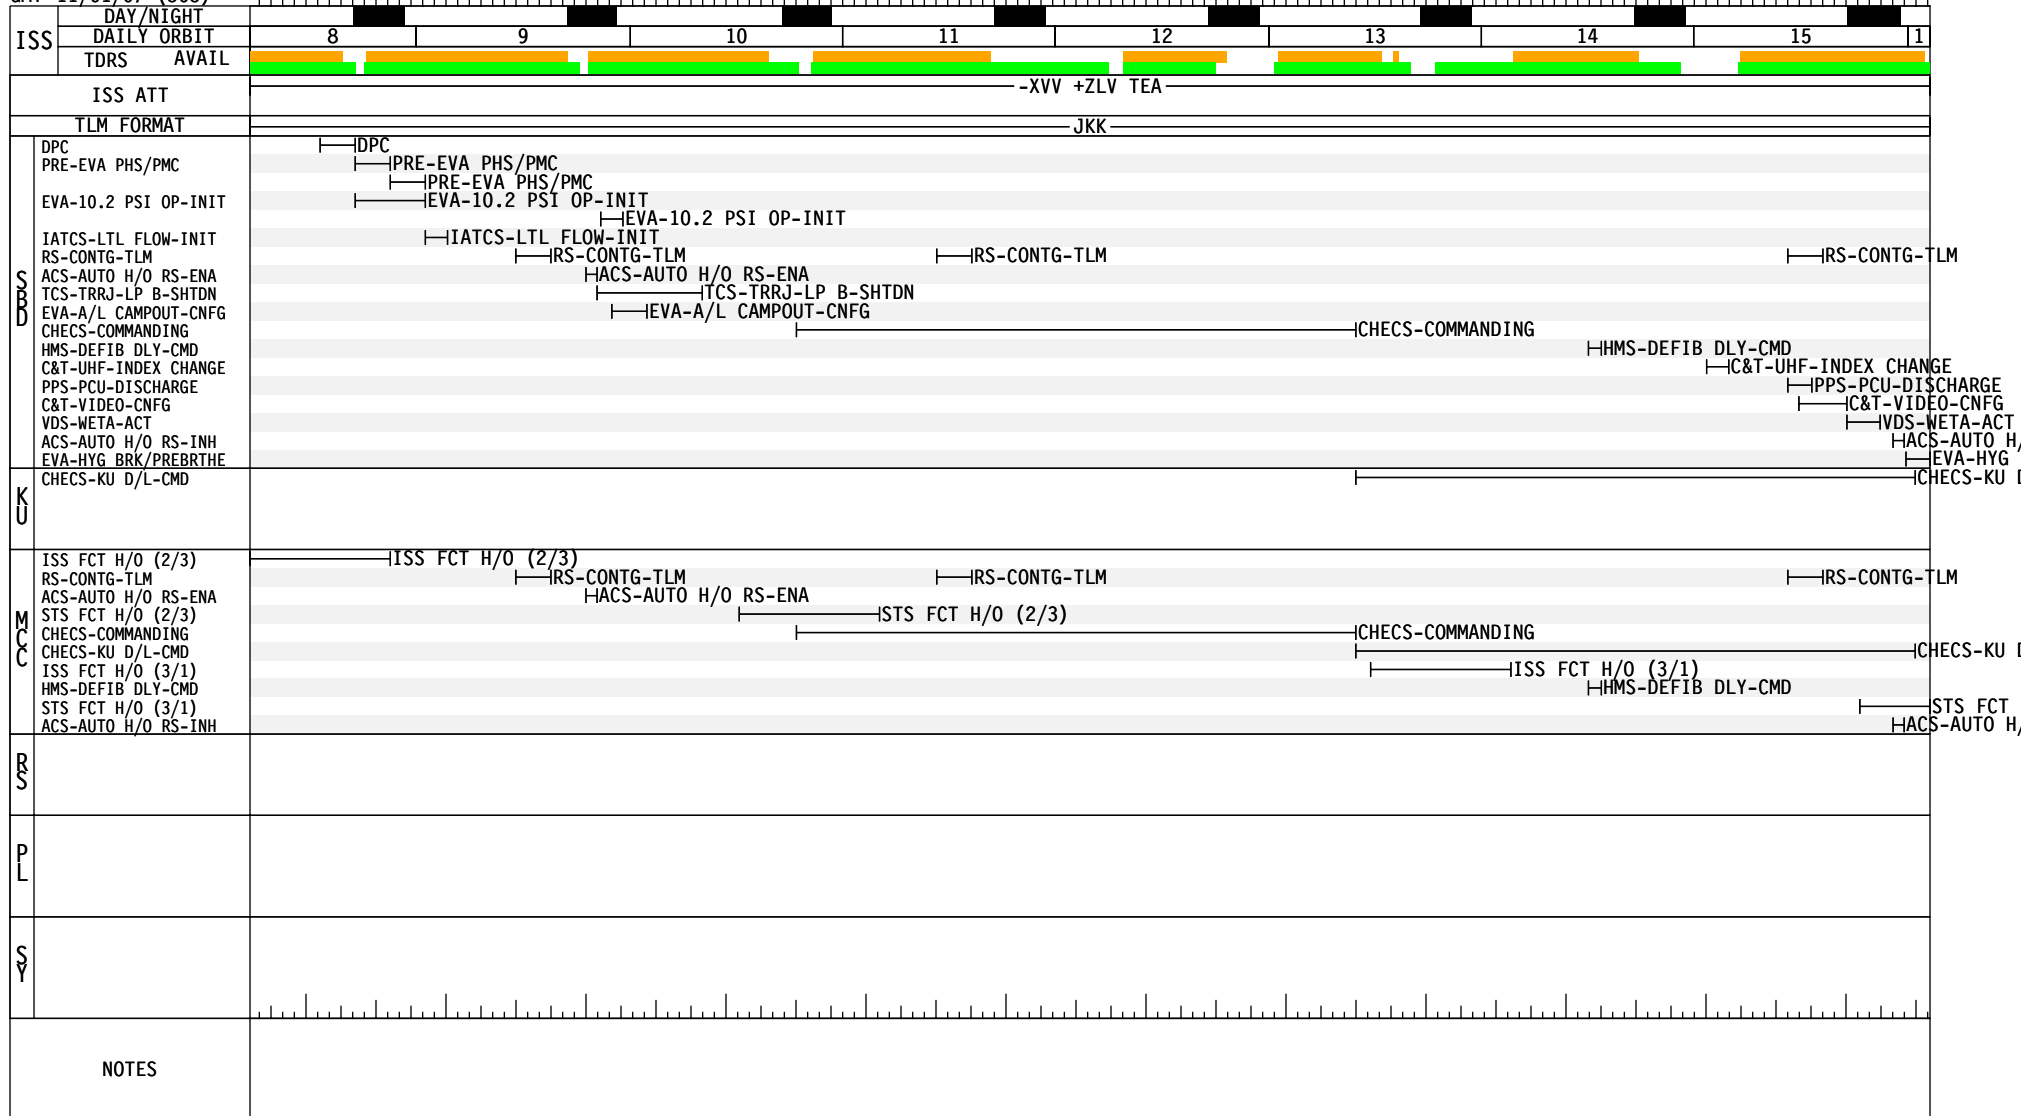

CT 11/01/07 (305)

MET Day 009 009/00

GMT 11/01/07 (305)