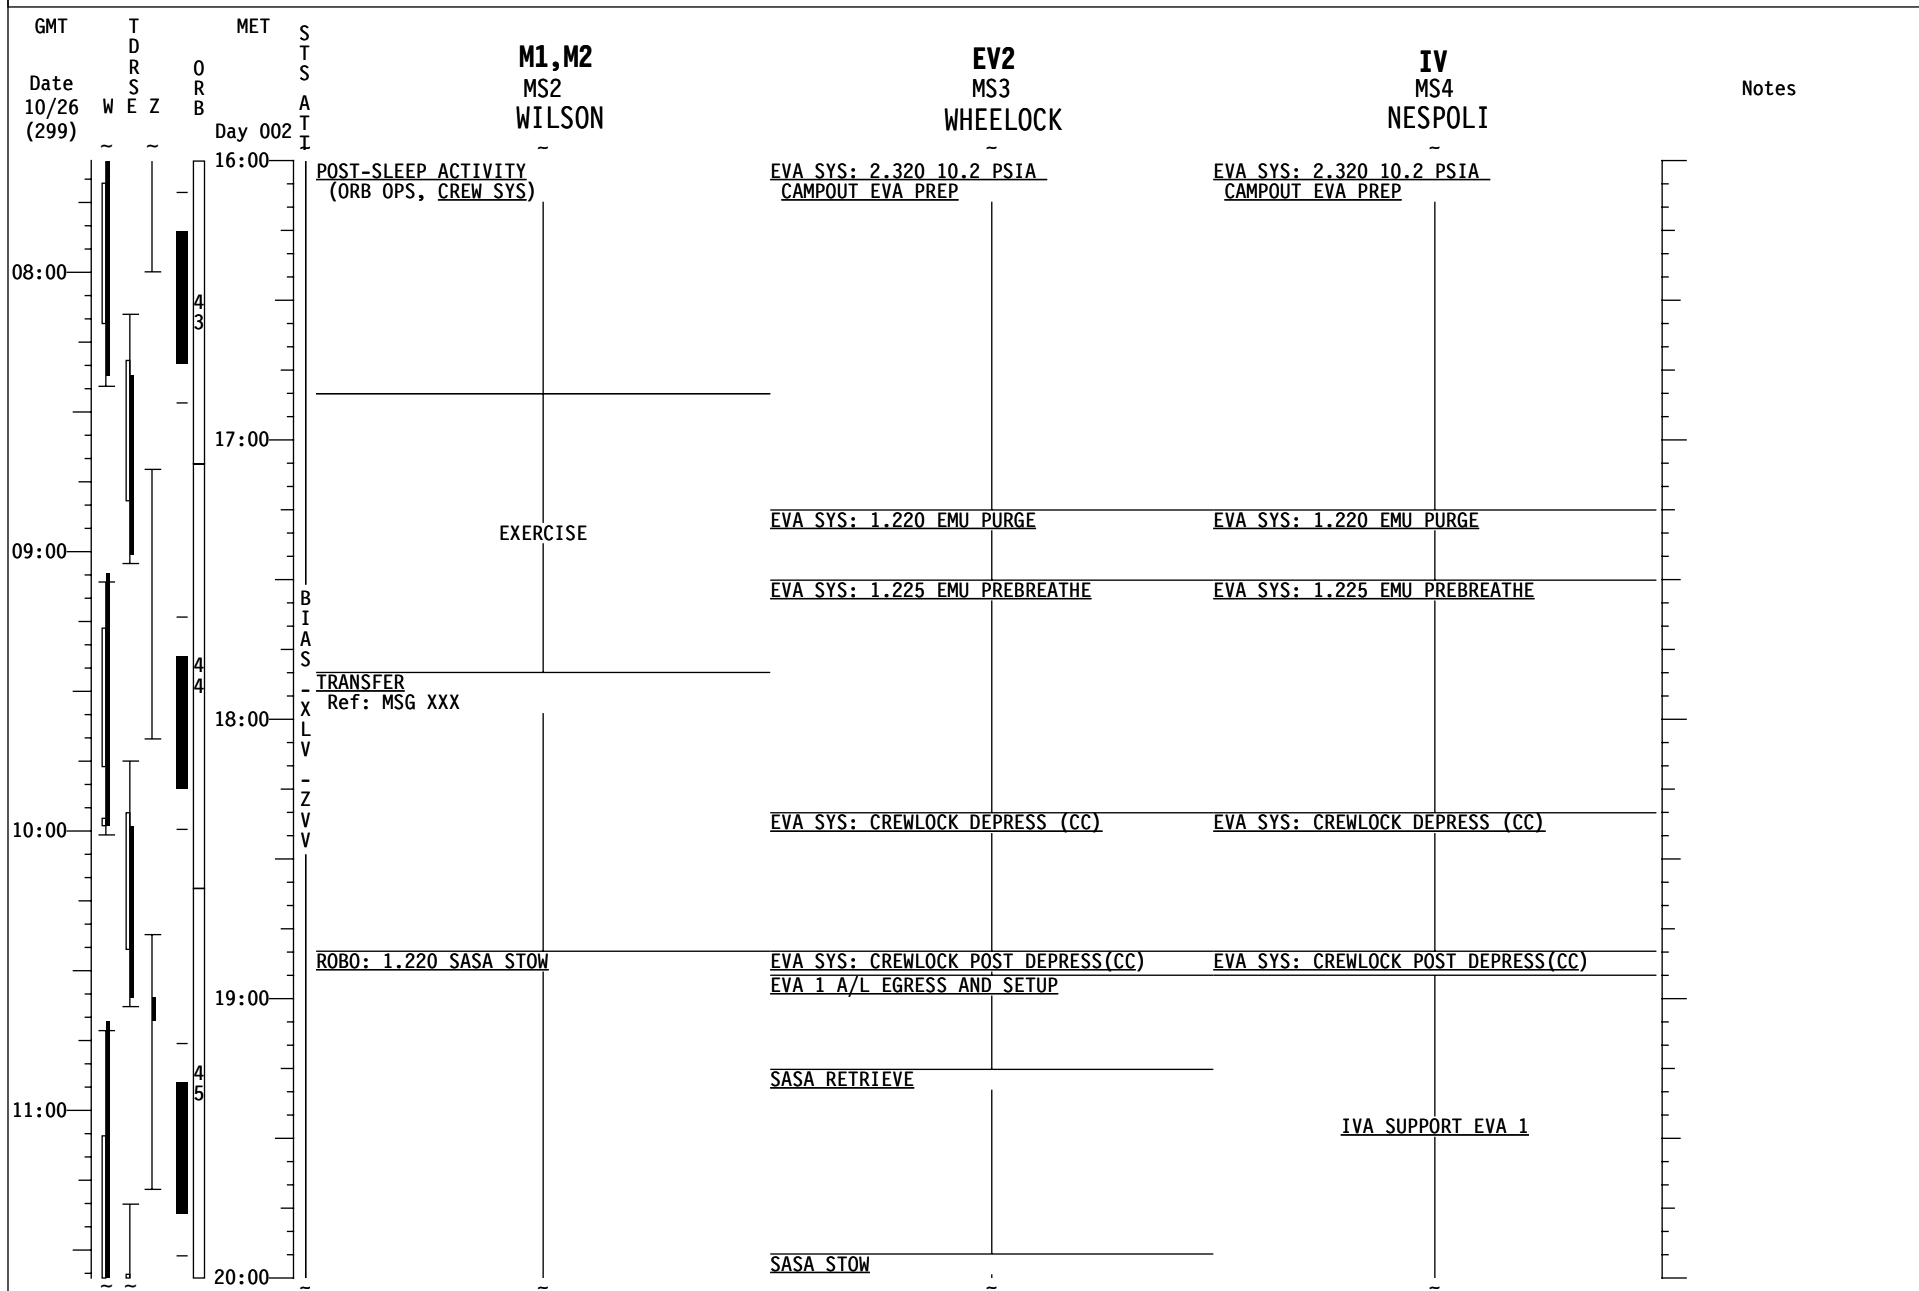

STS-120 FD04