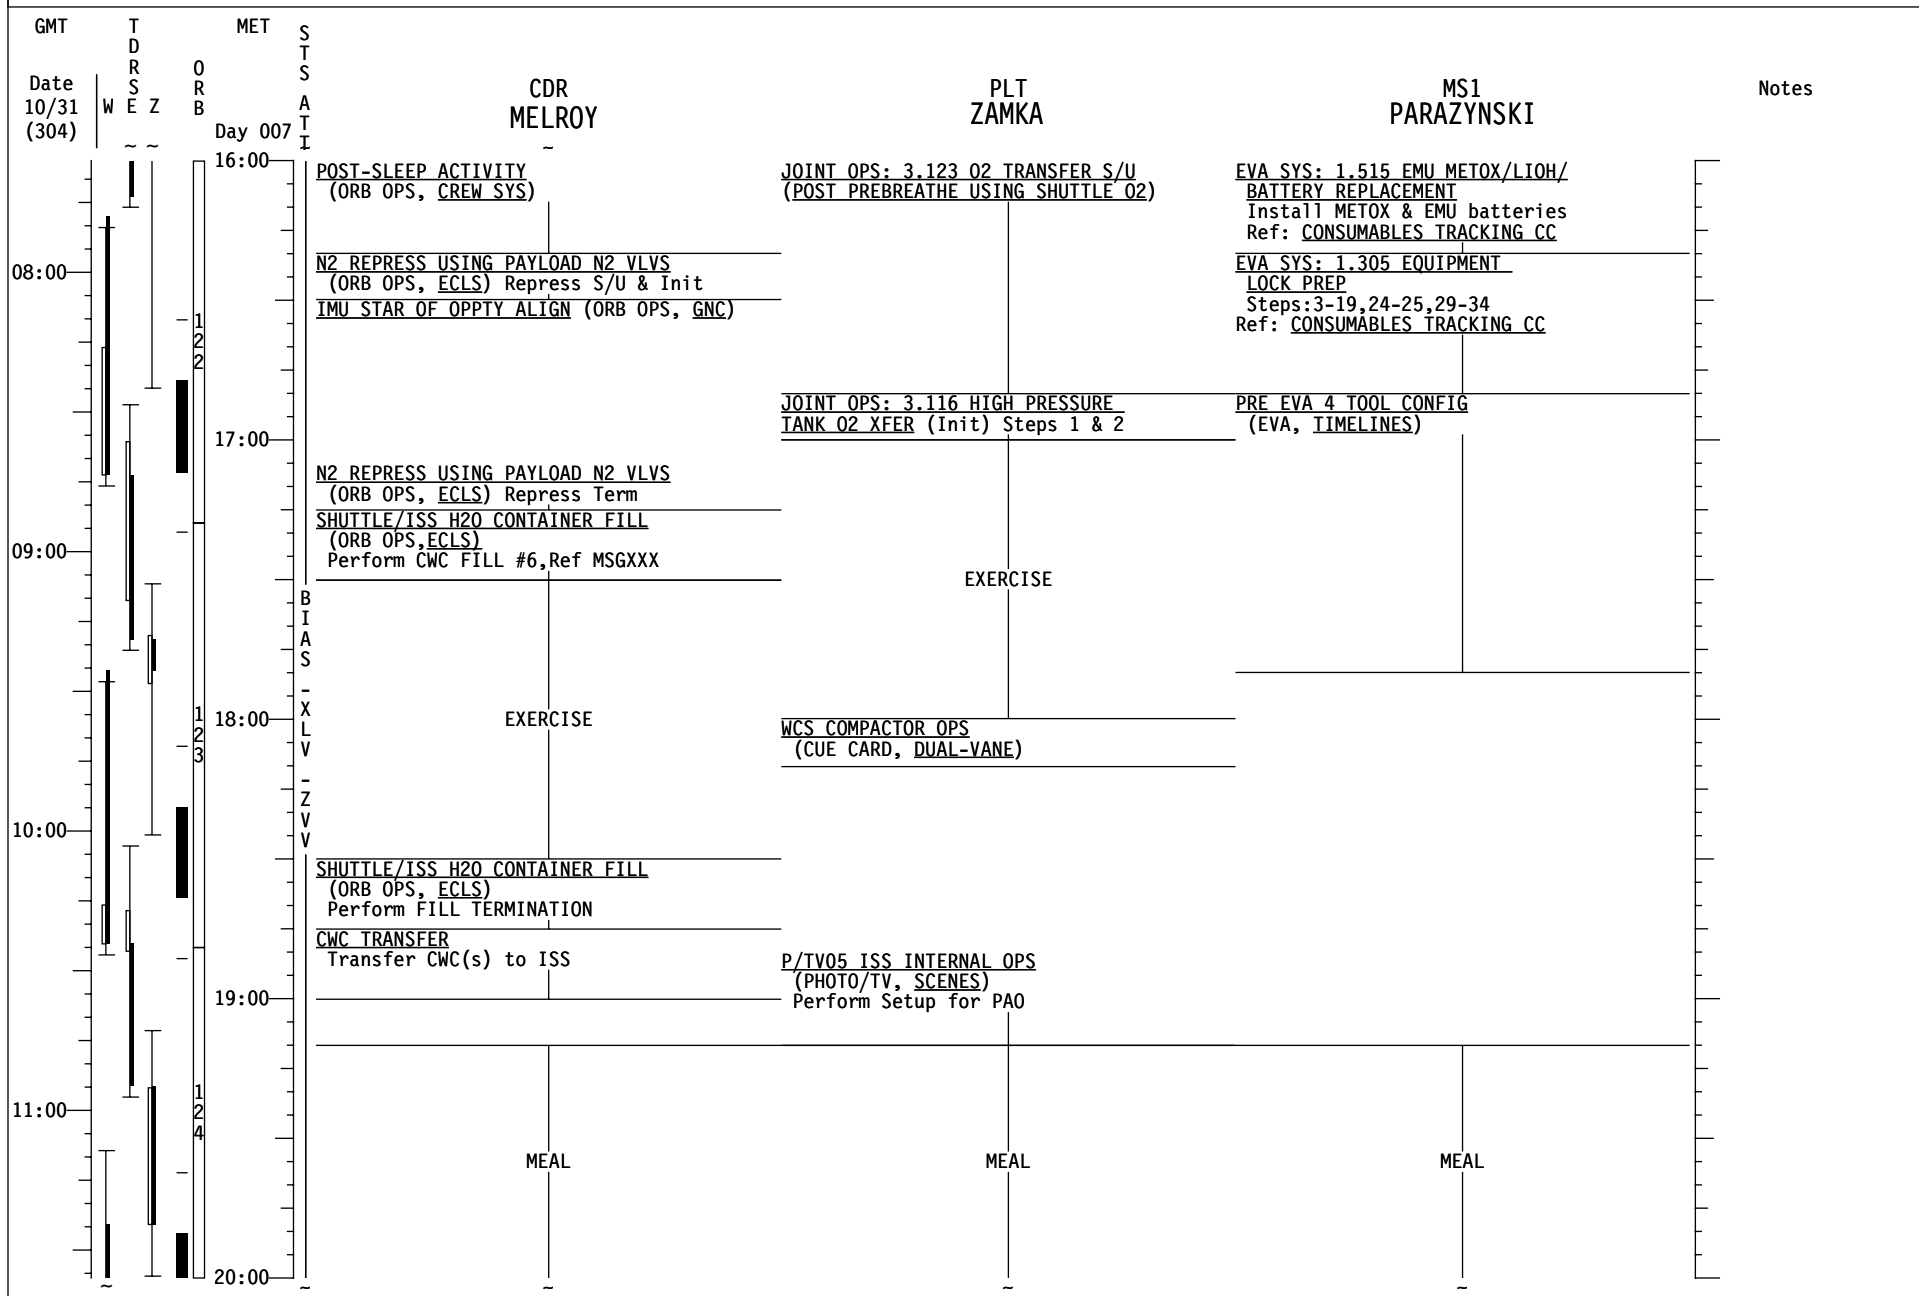

STS-120 FD09