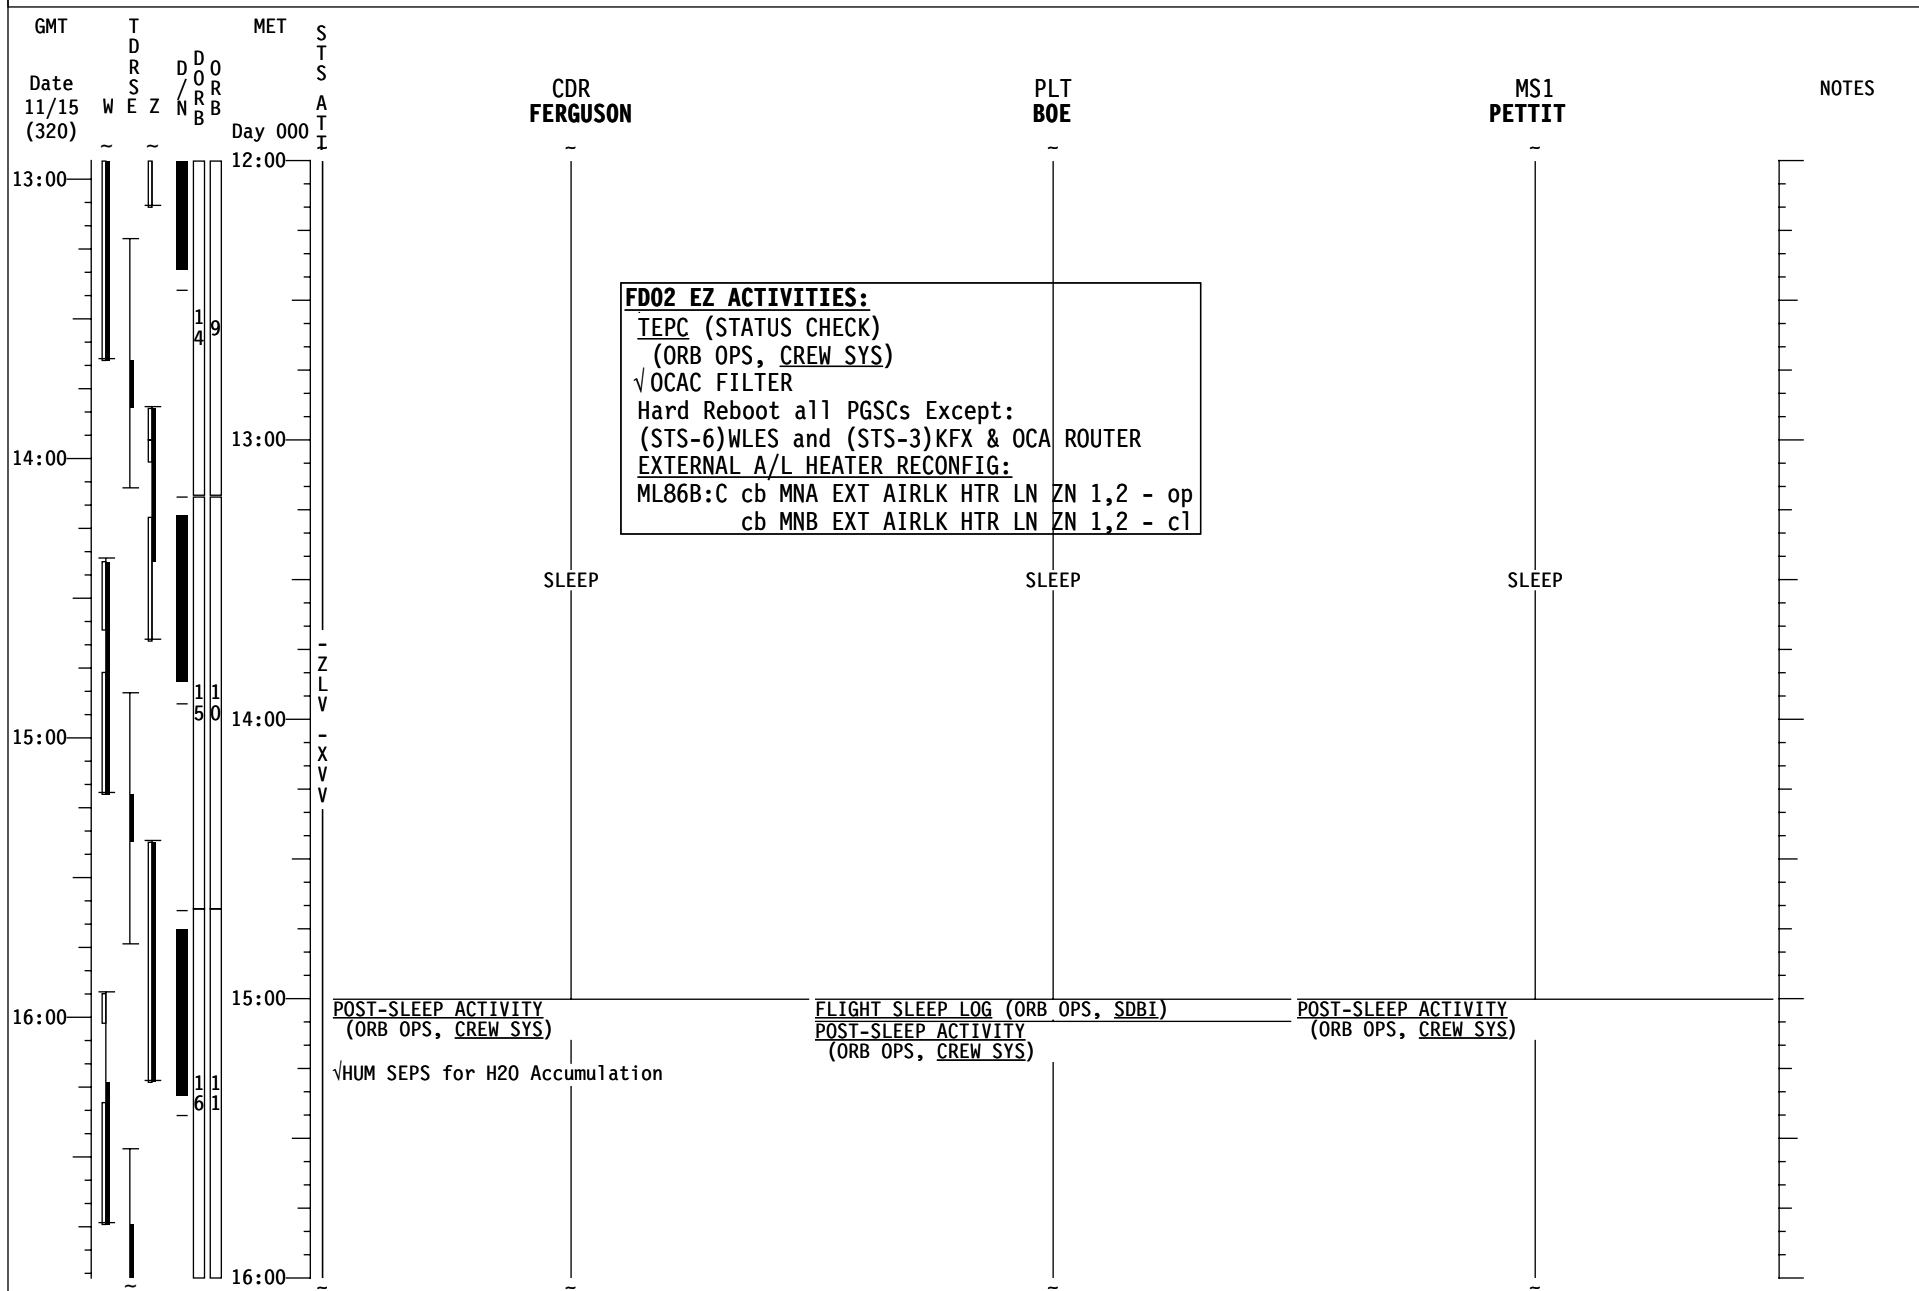

STS-126 FD (02)