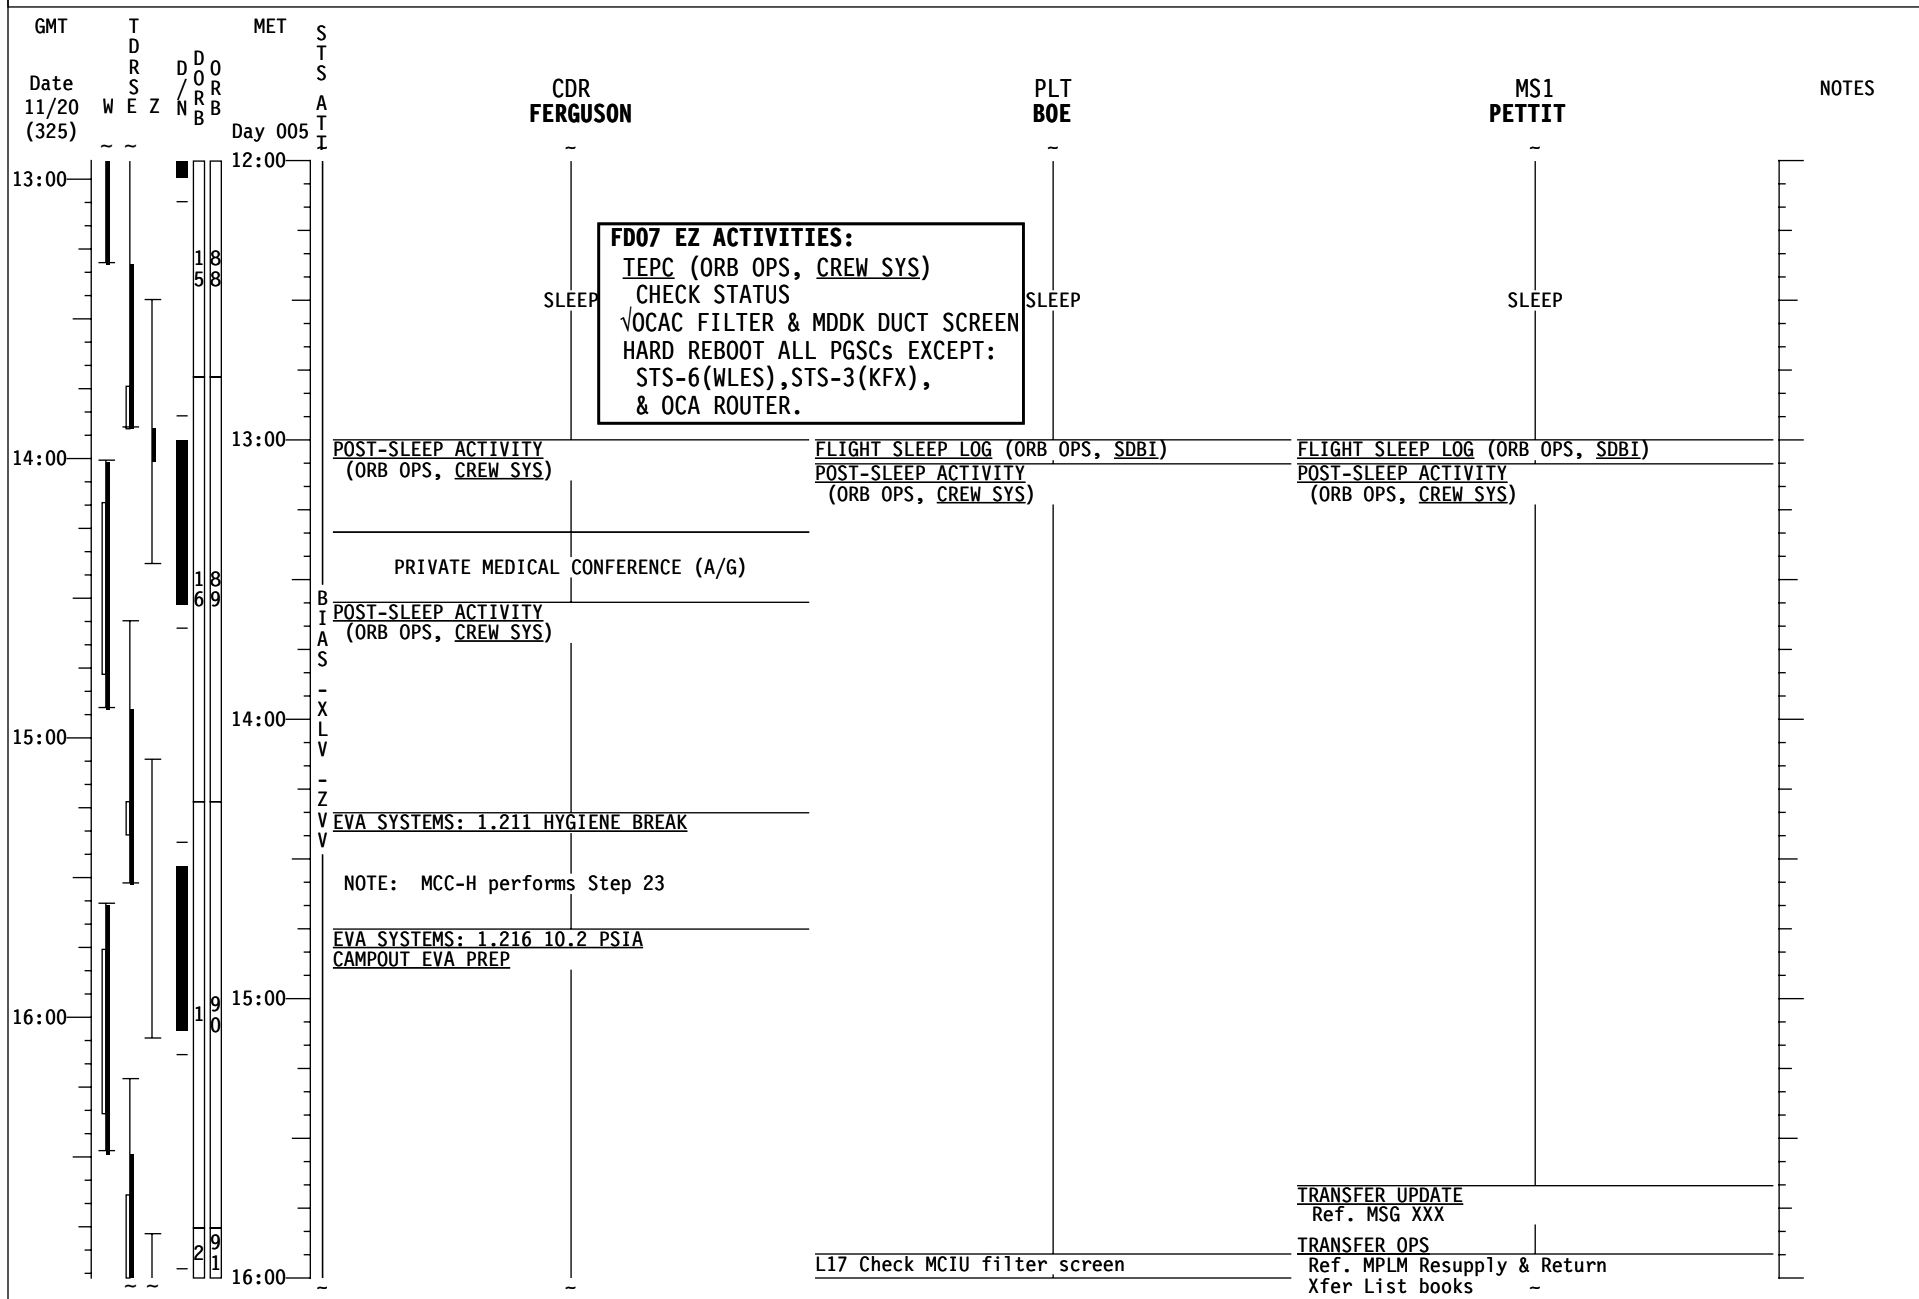

STS-126 FD (06)

STS-126 FD (06)

STS-126 FD (06)

STS-126 FD (06)

STS-126 FD (07)

STS-126 FD (07)

STS-126 FD (07)

GMT	TDRSEZ	MET	SATS	CDR FERGUSON	PLT BOE	MS1 PETTIT	NOTES
Date 11/20 (325)	W E Z	Day 005	I				
17:00	~	16:00		<u>EVA SYSTEMS: 1.216 10.2 PSIA</u> <u>CAMPOUT EVA PREP</u>	<u>EVA INHIBIT PAD</u> <u>(EVA, TIMELINES)</u>	<u>TRANSFER OPS</u> Ref. MPLM Resupply & Return Xfer List books	
				<u>EVA SYSTEMS: 1.220 EMU PURGE</u>			
				<u>EVA SYSTEMS: 1.225 EMU PREBREATHE</u>	EXERCISE		
18:00		17:00		<u>EVA SYSTEMS: CREWLOCK DEPRESS (CC)</u>		<u>ROBO: 1.410 EVA-CETA CART RELOCATION</u>	
					IVA SUPPORT PREP		
				<u>MDDK STATUS CHECK (ASSY OPS, P/L)</u>	<u>EVA SYSTEMS: CREWLOCK POST DEPRESS (CC)</u>		
19:00		18:00		<u>X IMU STAR OF OPPTY ALIGN (ORB OPS,GNC)</u> <u>L TRANSFER OPS</u> Ref. MPLM Resupply & Return Xfer List books			
					IVA SUPPORT EVA2		
20:00		19:00		MEAL			
		20:00					