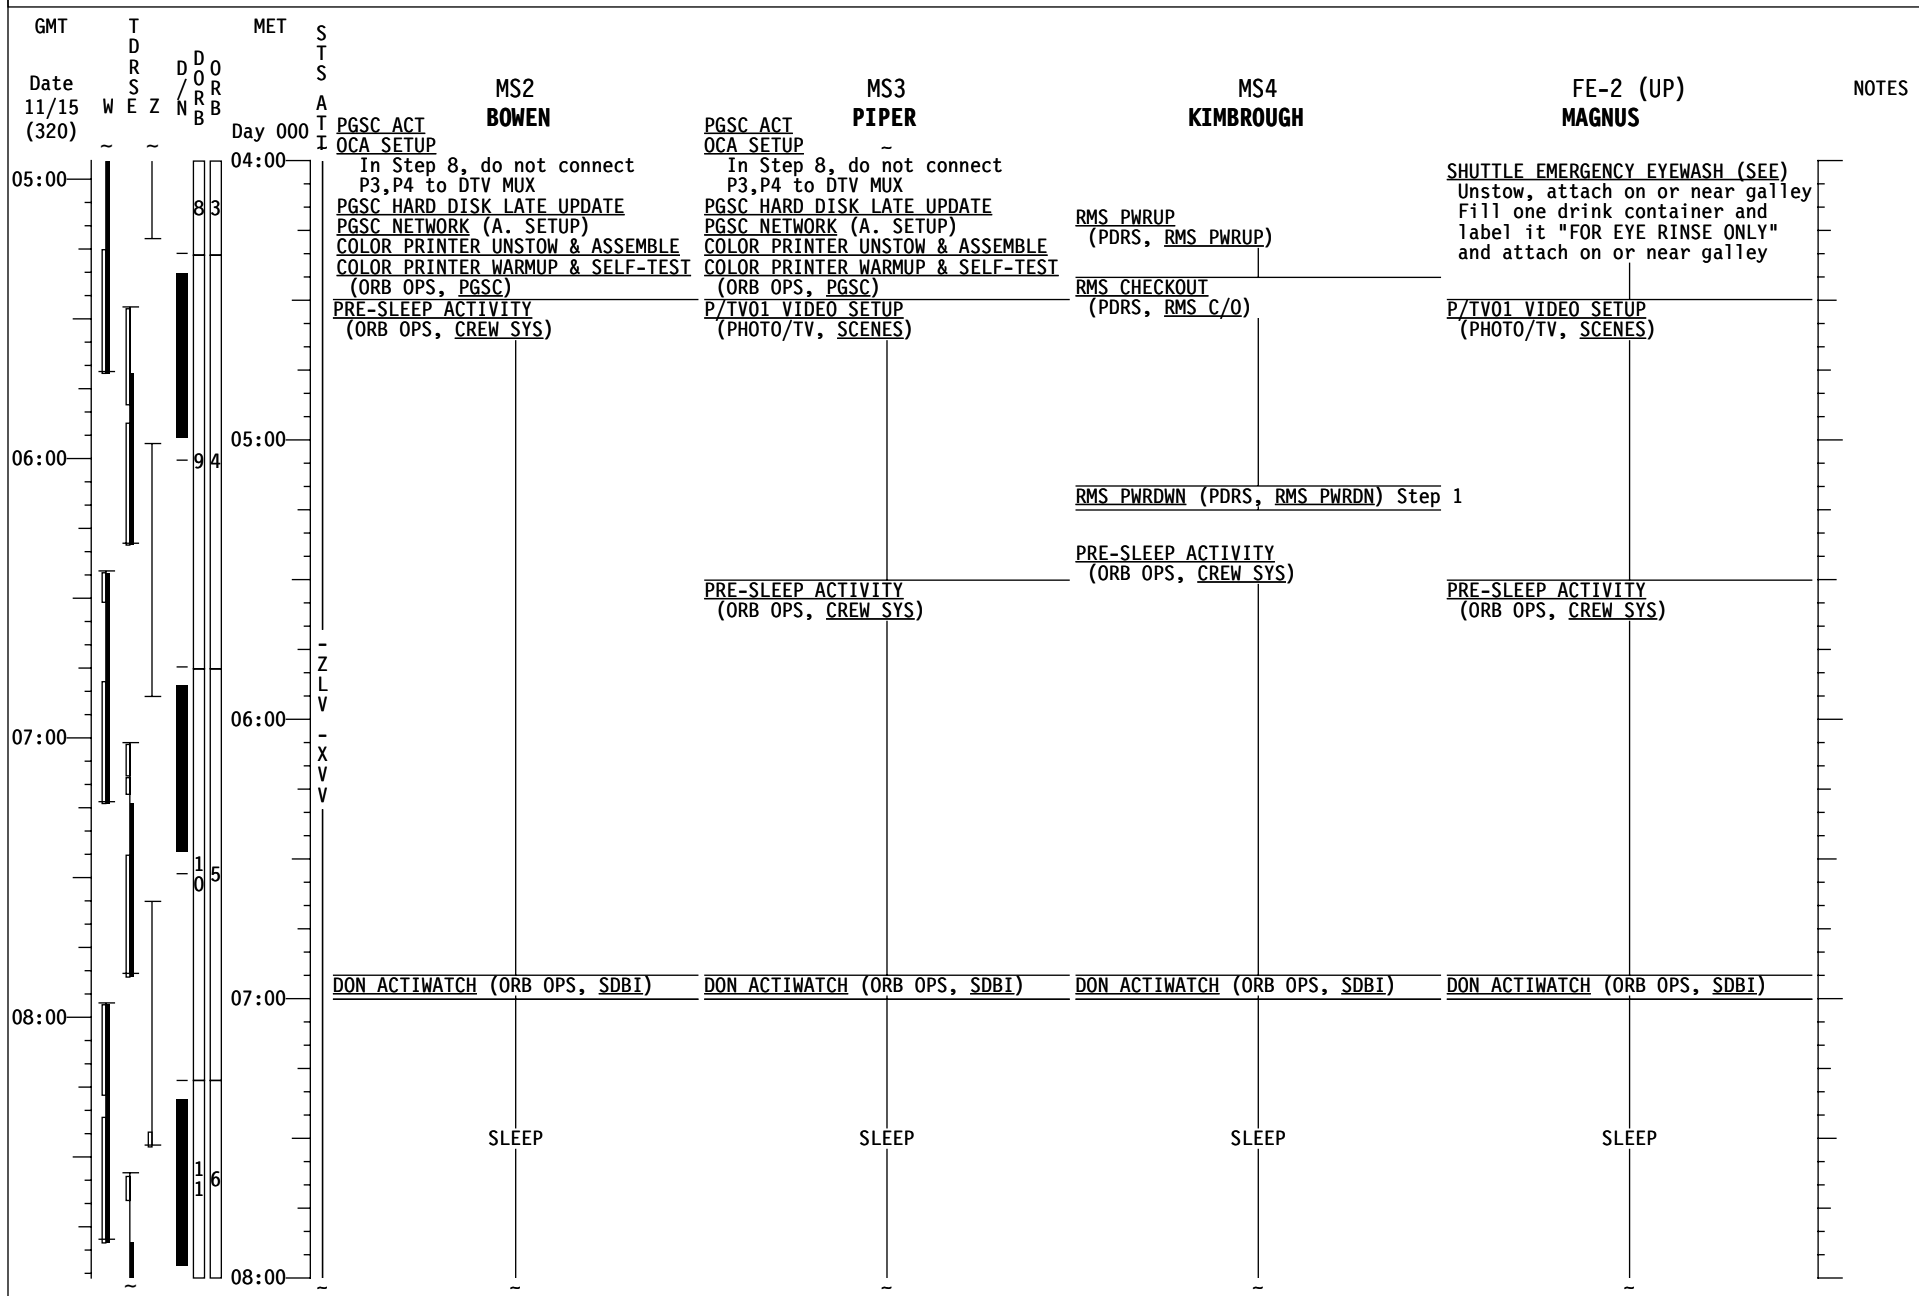

STS-126 FD (01)

GMT	TDRSEZ	MET	S	CDR FERGUSON	PLT BOE	MS1 PETTIT	NOTES
Date 11/15 (320)	W E Z	Day 000	STS A T I				
05:00	83	04:00		<u>PRIORITY PWRDN GRP B</u> ~ (ORB PKT, <u>PRIOR PWRDN</u>) Omit Steps 3,7,13 (In Step 6, Single G2) (IMU 1) <u>IMU STAR OF OPPTY ALIGN</u> (ORB OPS, GNC) <u>AFT CONTROLLER C/O</u> (ORB OPS, GNC) <u>ELEVON PARK, GNC 201</u> (ORB OPS, GNC) <u>DAP A & B CONFIGURATIONS</u> (ORB OPS FS, <u>DAP TABLES</u>)	<u>PRIORITY PWRDN GRP B</u> ~ (ORB PKT, <u>PRIOR PWRDN</u>) Omit Steps 3,7,13 (In Step 6, Single G2) (IMU 1) <u>RMS PWRUP</u> (PDRS, RMS PWRUP) <u>RMS CHECKOUT</u> (PDRS, RMS C/O)	<u>PGSC ACT</u> <u>OCA SETUP</u> In Step 8, do not connect P3,P4 to DTV MUX <u>PGSC HARD DISK LATE UPDATE</u> <u>PGSC NETWORK (A. SETUP)</u> <u>COLOR PRINTER UNSTOW & ASSEMBLE</u> <u>COLOR PRINTER WARMUP & SELF-TEST</u> (ORB OPS, PGSC) <u>WLES ACTIVATION & CHECK OUT</u> (ORB OPS FS, <u>WLE SENSORS</u>) <u>IMAGE FILE XFER (PHOTO/TV,D2X)</u> <u>ET HANDHELD PHOTO</u> <u>UMBILICAL WELL TPS CAM IMGRY D/L</u> (ORB OPS, PGSC)	
06:00	94	05:00		PRIVATE MEDICAL CONFERENCE (A/G) <u>APU FDI RECONFIGS</u> R2 BLR PWR(three)-OFF A12 APU HTR GG/FU PMP(three)-A AUTO <u>PRE-SLEEP ACTIVITY</u> (ORB OPS, <u>CREW SYS</u>)	<u>RMS PWRDWN</u> (PDRS, RMS PWRDN) Step 1 <u>PRE-SLEEP ACTIVITY</u> (ORB OPS, <u>CREW SYS</u>)	<u>PRE-SLEEP ACTIVITY</u> (ORB OPS, <u>CREW SYS</u>)	
07:00	105	06:00	Z L V	Hum Seps for H2O Accumulation			
08:00	116	07:00	X V V	<u>DON ACTIWATCH</u> (ORB OPS, SDBI)	<u>DON ACTIWATCH</u> (ORB OPS, SDBI)	<u>DON ACTIWATCH</u> (ORB OPS, SDBI)	
08:00				SLEEP	SLEEP	SLEEP	

STS-126 FD (01)