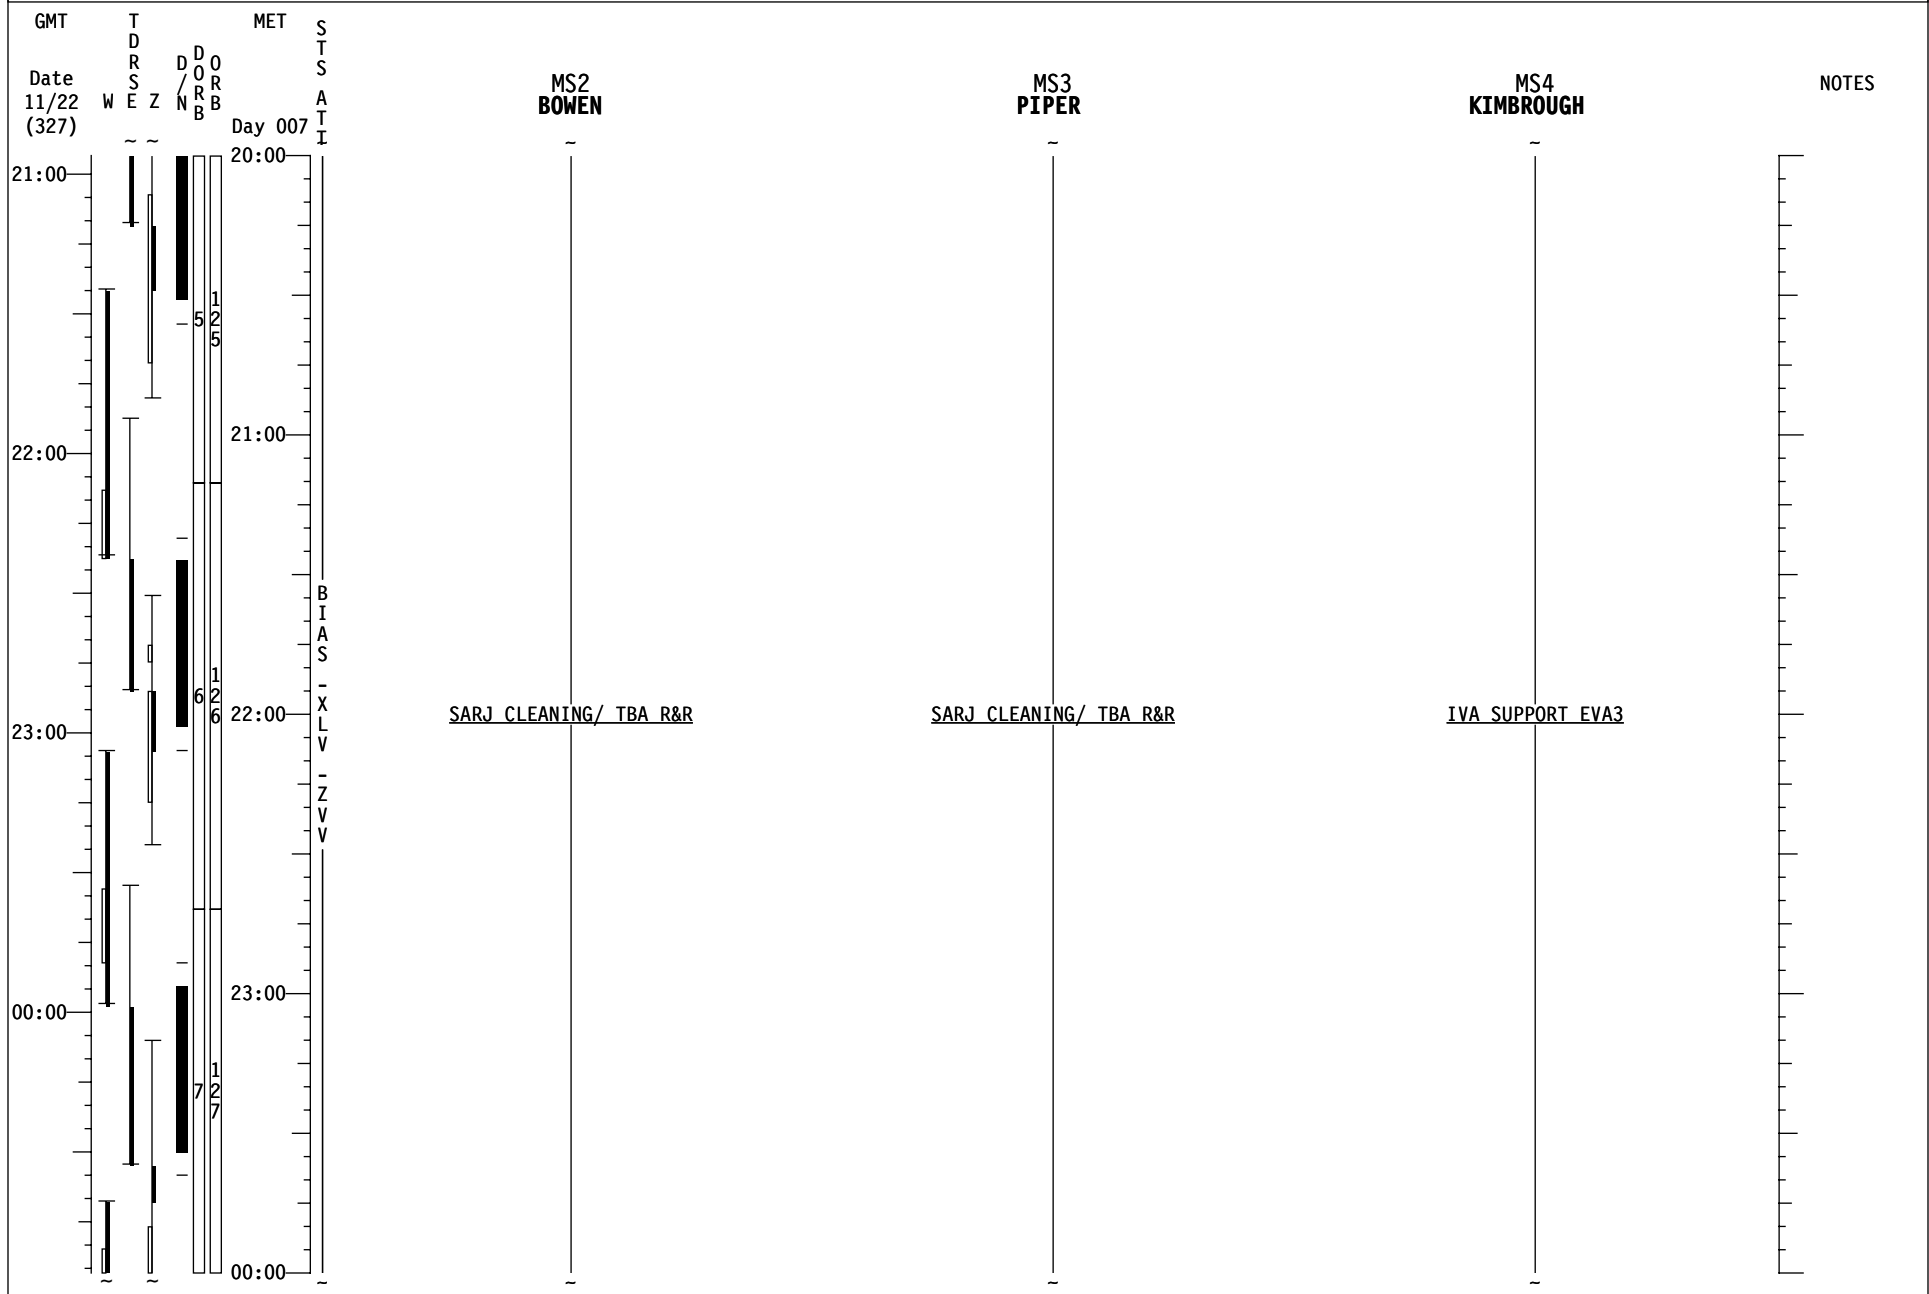

STS-126 FD (09)