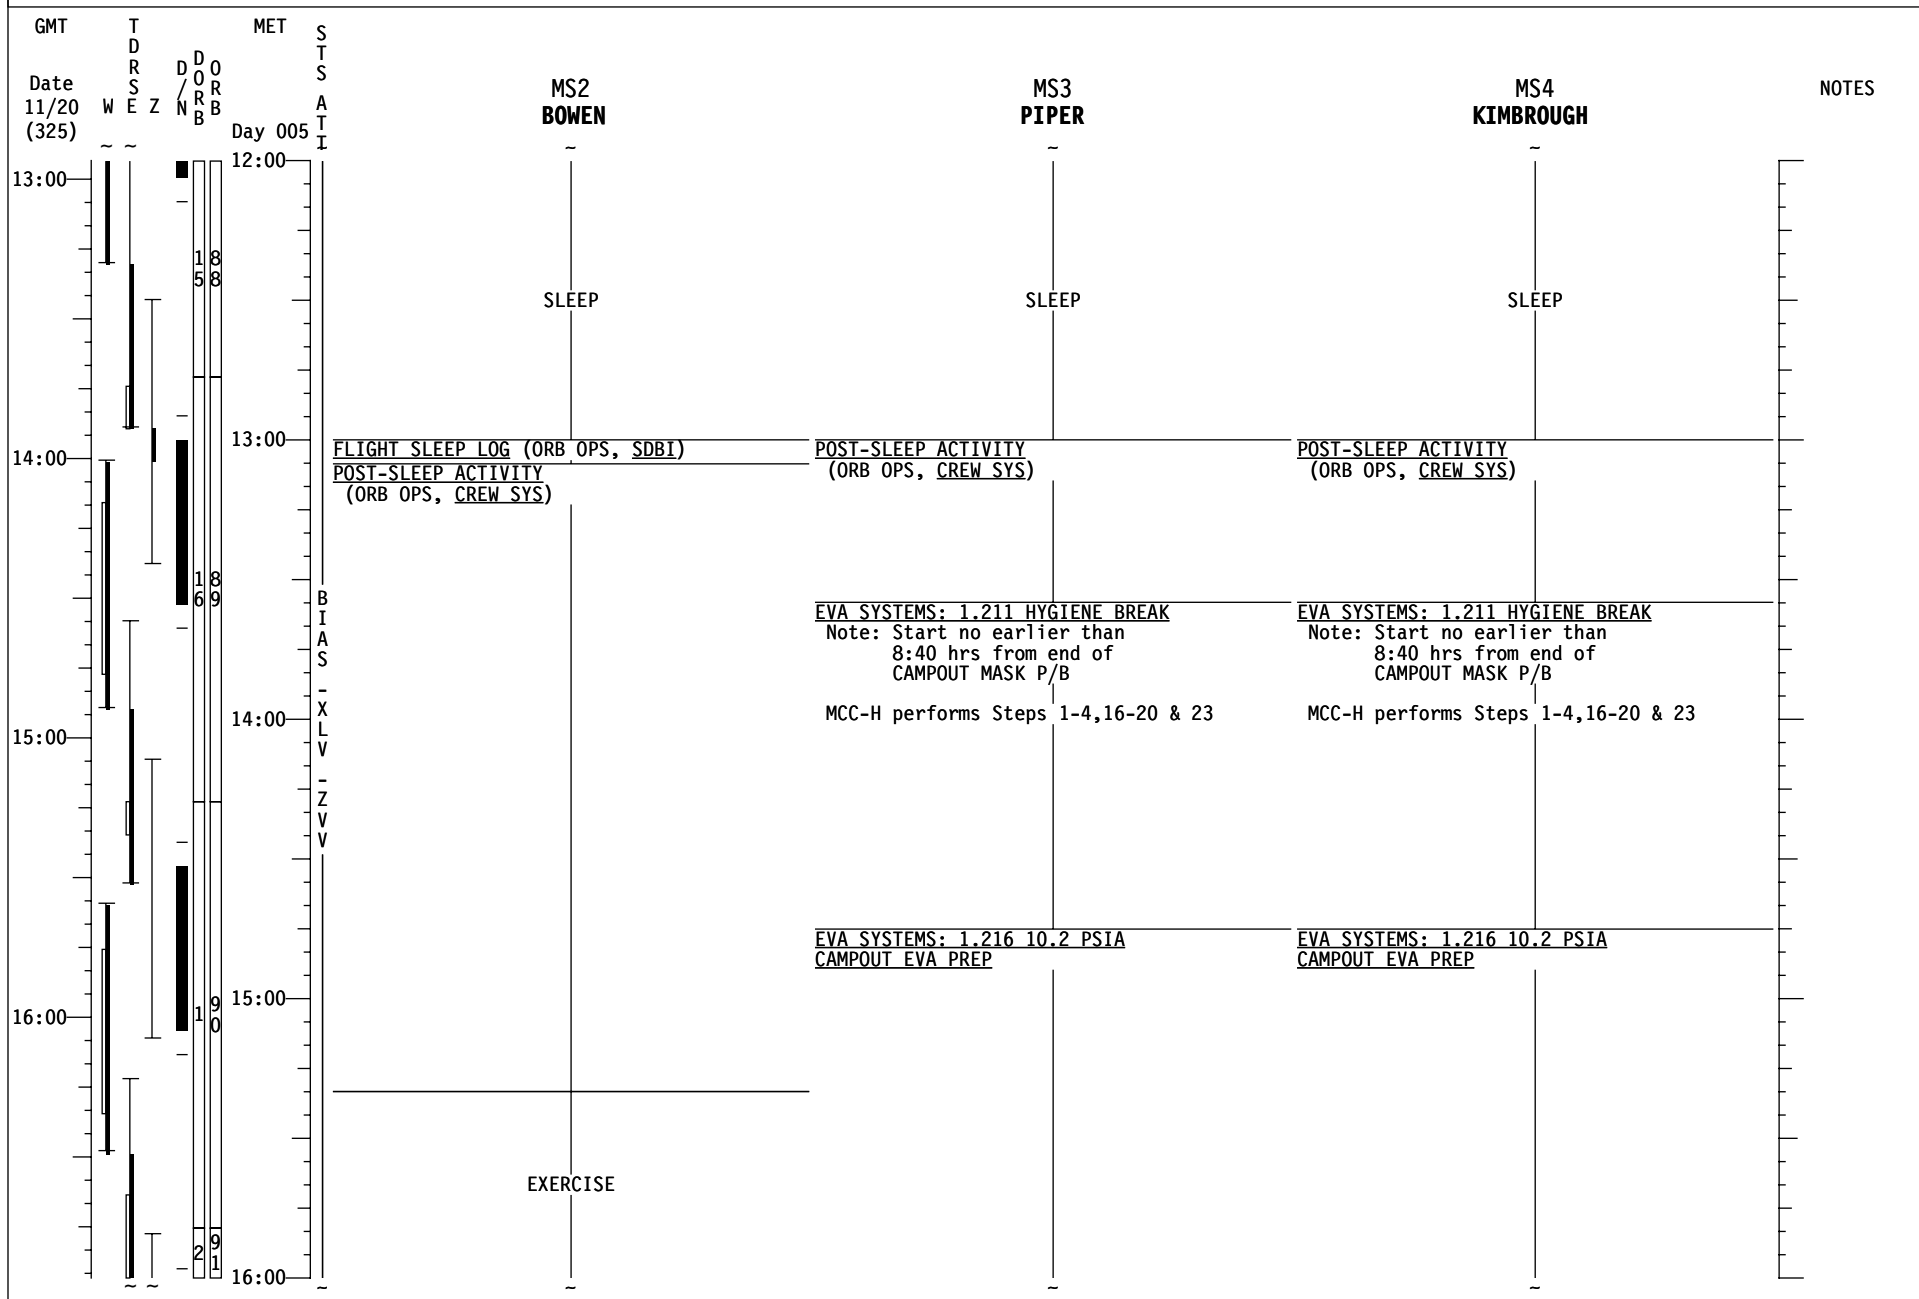

STS-126 FD (06)

STS-126 FD (06)

STS-126 FD (06)

STS-126 FD (06)

STS-126 FD (07)

STS-126 FD (07)

STS-126 FD (07)

GMT	TDRSEZ	MET	SATS	CDR FERGUSON	PLT BOE	MS1 PETTIT	NOTES
Date 11/20 (325)	W E Z	Day 005	I				
17:00	~	16:00		<u>EVA SYSTEMS: 1.216 10.2 PSIA</u> <u>CAMPOUT EVA PREP</u>	<u>EVA INHIBIT PAD</u> <u>(EVA, TIMELINES)</u>	<u>TRANSFER OPS</u> Ref. MPLM Resupply & Return Xfer List books	
				<u>EVA SYSTEMS: 1.220 EMU PURGE</u>			
				<u>EVA SYSTEMS: 1.225 EMU PREBREATHE</u>	EXERCISE		
18:00		17:00		<u>EVA SYSTEMS: CREWLOCK DEPRESS (CC)</u>		<u>ROBO: 1.410 EVA-CETA CART RELOCATION</u>	
					IVA SUPPORT PREP		
				<u>MDDK STATUS CHECK (ASSY OPS, P/L)</u>	<u>EVA SYSTEMS: CREWLOCK POST DEPRESS (CC)</u>		
19:00		18:00		<u>X IMU STAR OF OPPTY ALIGN (ORB OPS,GNC)</u> <u>L TRANSFER OPS</u> Ref. MPLM Resupply & Return Xfer List books			
					IVA SUPPORT EVA2		
20:00		19:00		MEAL			
		20:00					