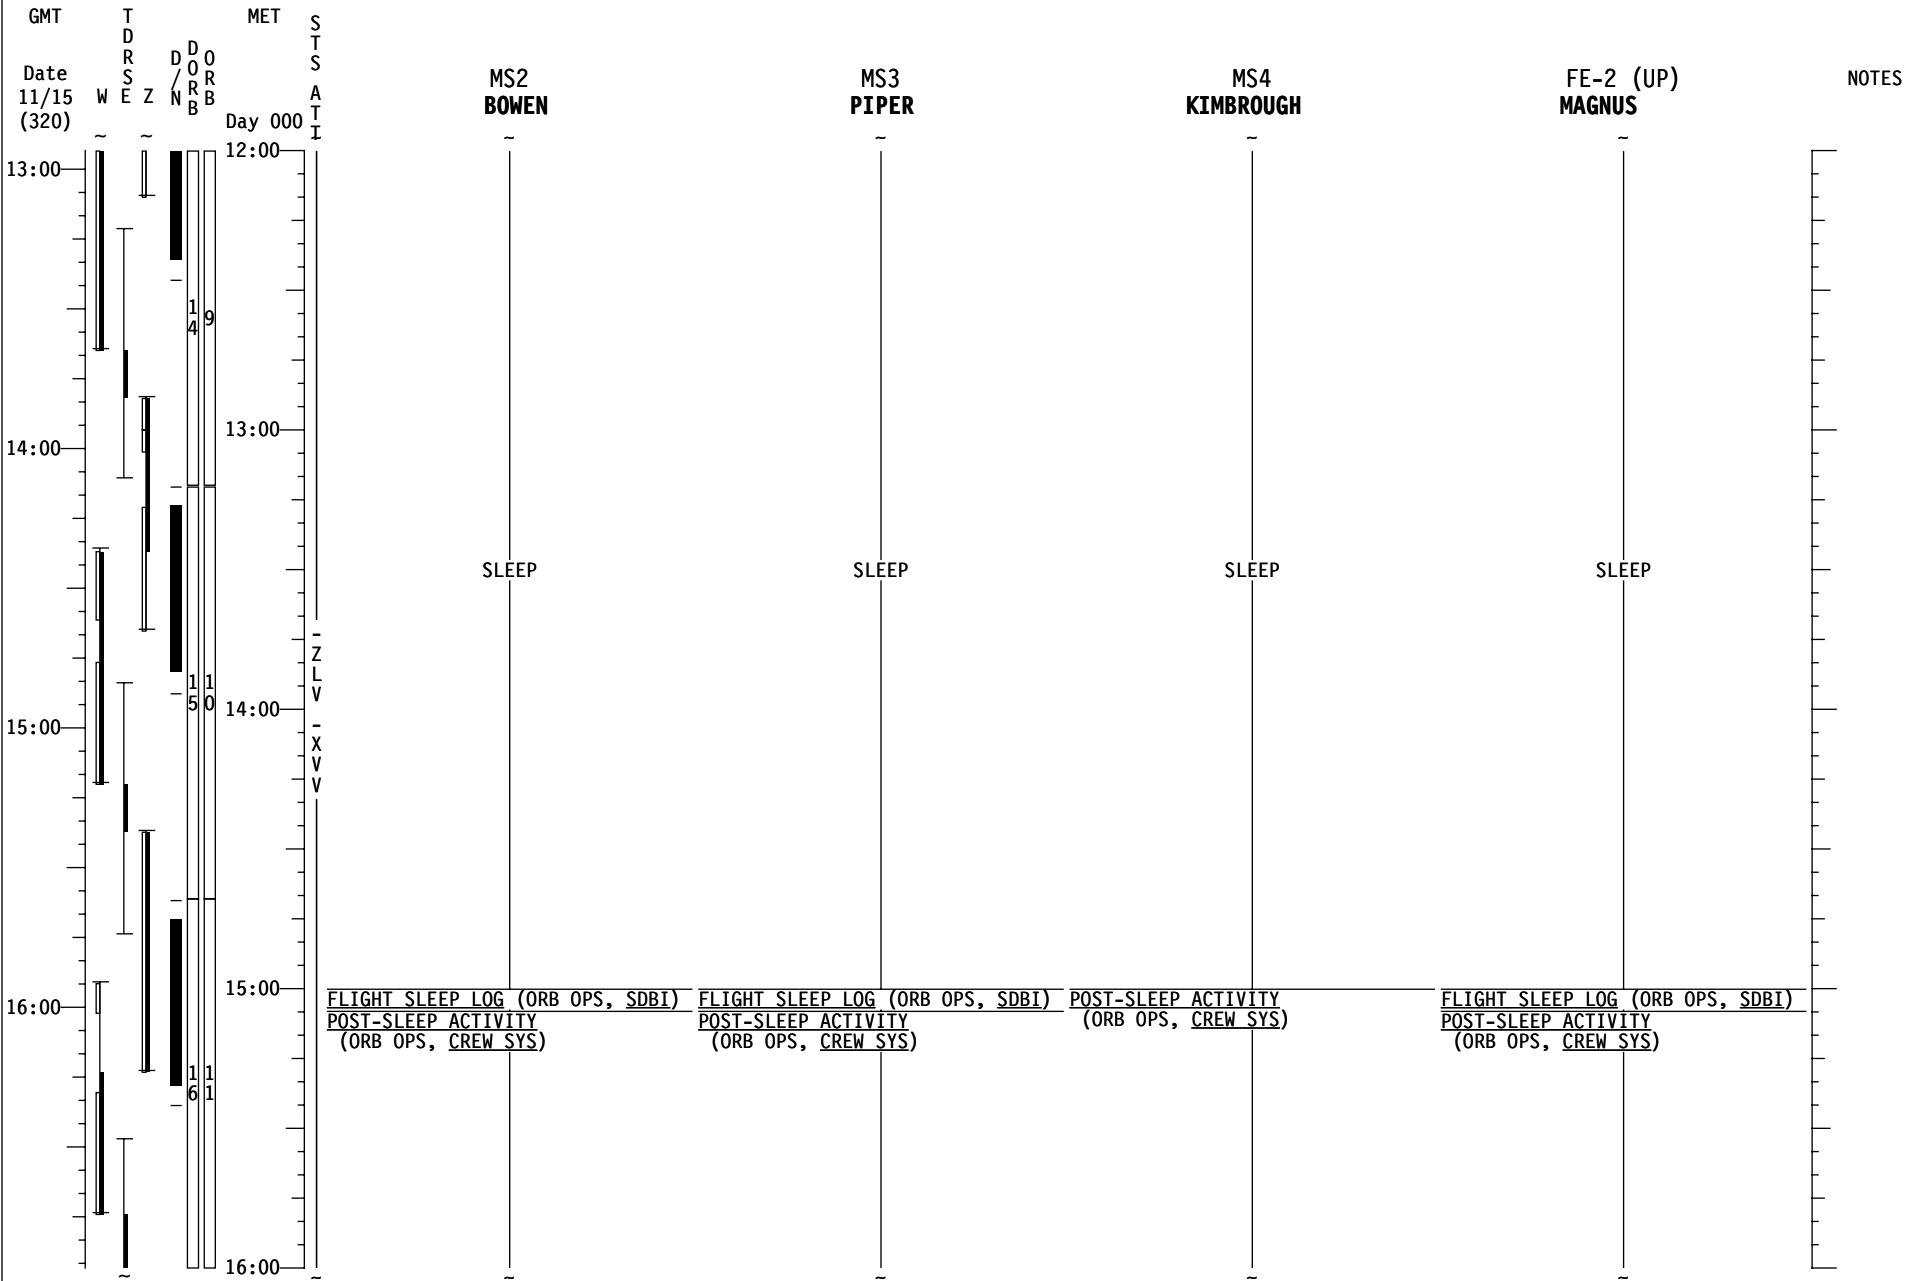

STS-126 FD (02)