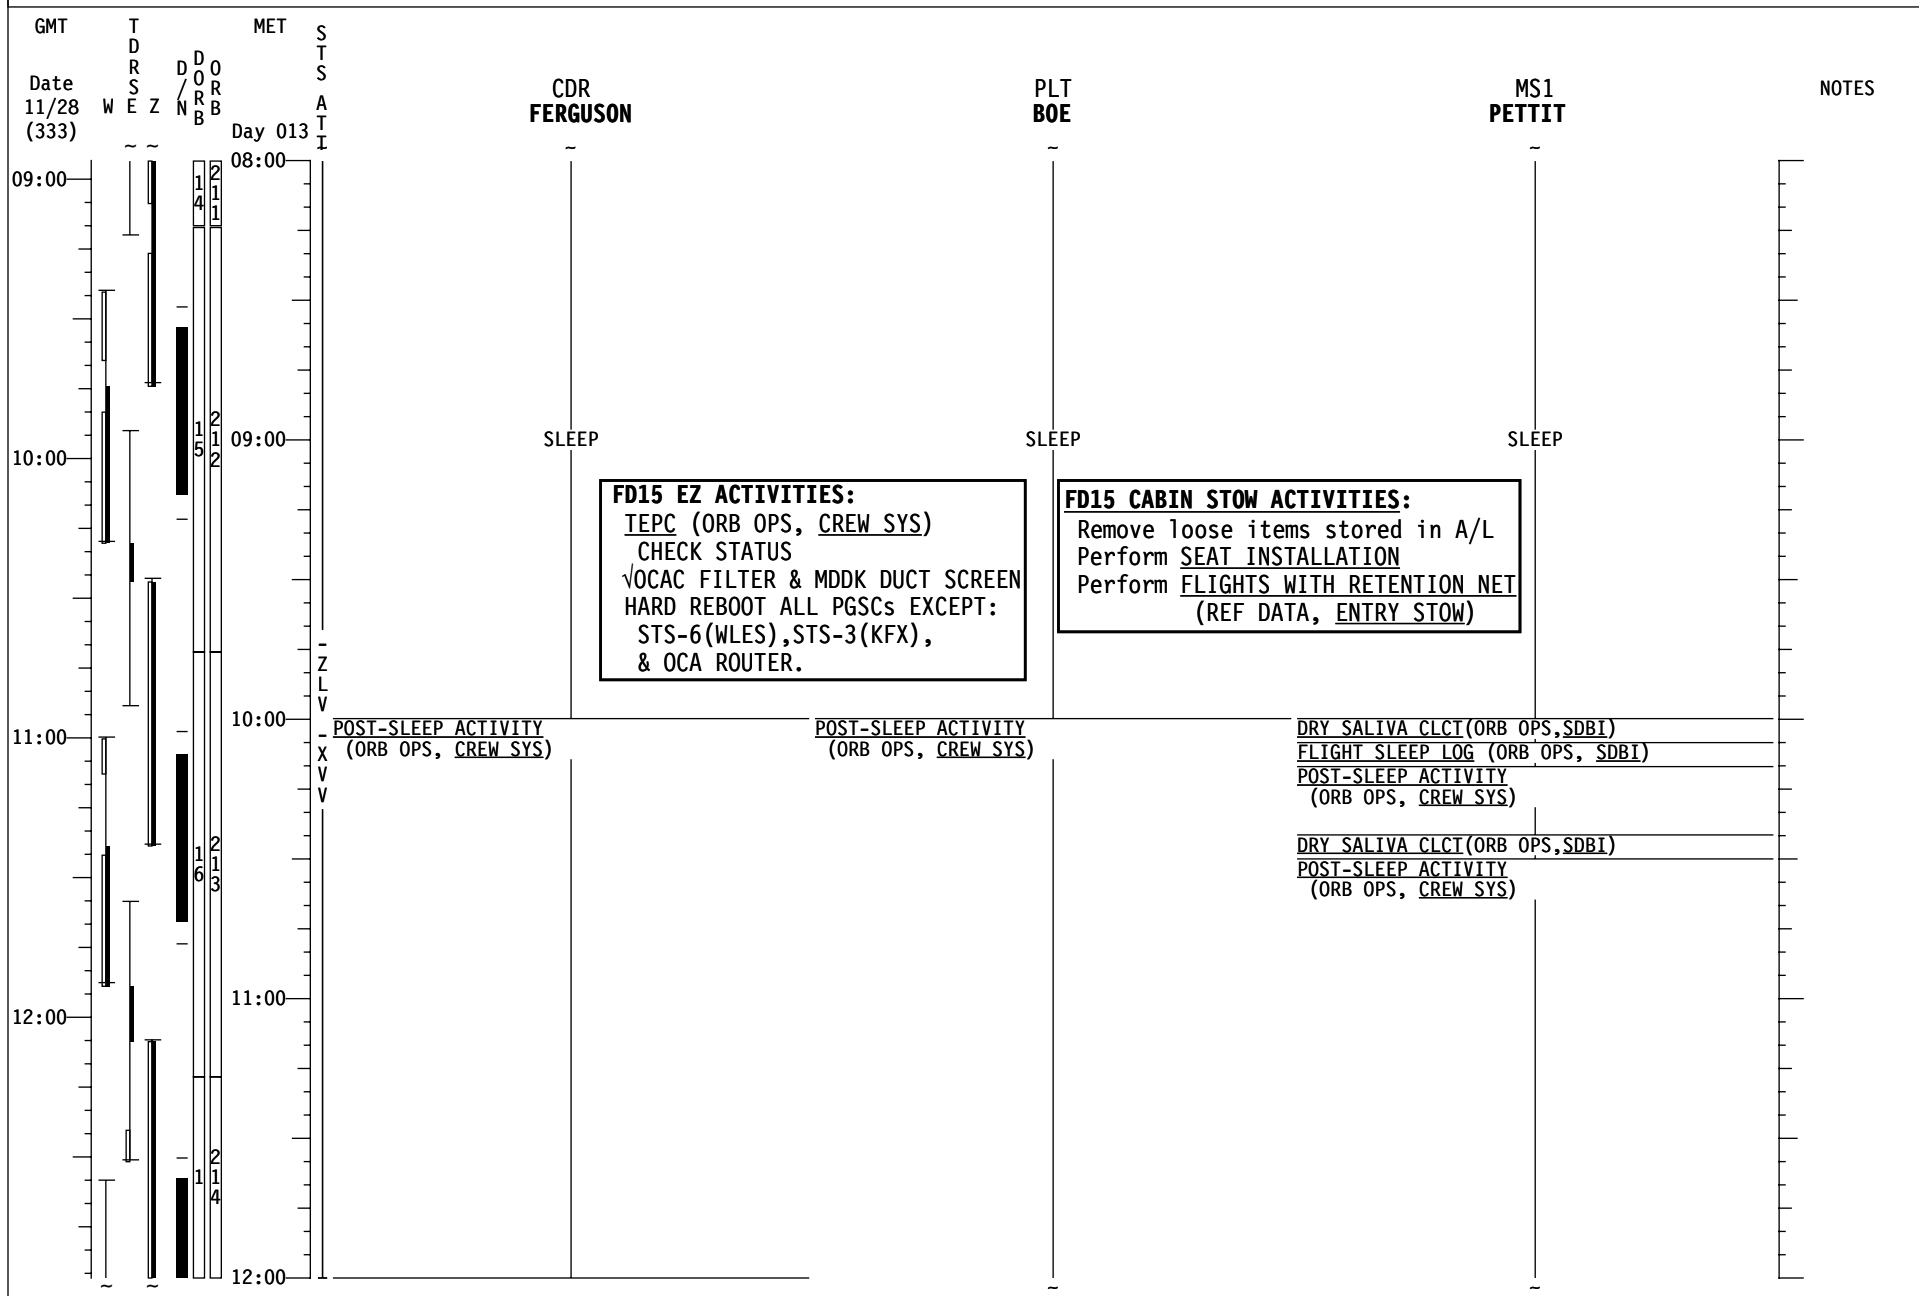

STS-126 FD (14)

STS-126 FD (14)

STS-126 FD (14)

STS-126 FD (14)

STS-126 FD (15)

STS-126 FD (15)

STS-126 FD (15)

GMT	TDRSEZ	MET	SATS	CDR FERGUSON	PLT BOE	MS1 PETTIT	NOTES
Date 11/28 (333)	W E Z	Day 013	1 1 4				
13:00		12:00		<p><u>MNVR (TRK) -ZLV +YVV (Dump)</u> TG=2 BV=3 OM=270 A1/AUTO/VERN Init TRK</p> <p><u>SUPPLY/WASTE WATER DUMP</u> (ORB OPS, ECLS) Initiate Waste Dump</p> <p><u>POST-SLEEP ACTIVITY</u> (ORB OPS, CREW SYS)</p>	<p><u>POST-SLEEP ACTIVITY</u> (ORB OPS, CREW SYS)</p>	<p><u>POST-SLEEP ACTIVITY</u> (ORB OPS, CREW SYS)</p>	
14:00		13:00		<p><u>W/B STEAM VENT HTR ACT</u> R2 vBLR CNTLR/HTR(three) -B PWR (three) -ON</p> <p><u>MDDK STATUS CHECK (ASSY OPS, P/L)</u> L1 FLASH EVAP CNTLR PRI (A)B -OFF</p> <p><u>IMU STAR OF OPPTY ALIGN (ORB OPS,GNC)</u></p>		<p>SSPI OIU PWR - OIU 1 ON (tb-UP) SSPTS APCU 1 ACI A15 APCU 1 OUTPUT - ON CONV - ON</p> <p><u>POST-SLEEP ACTY</u> (ORB OPS, CREW SYS)</p> <p>ON MCC GO: SSPTS APCU 1 DEACT A</p> <p>SSPI OIU PWR - OFF (tb-bp) <u>PLAYBACK (DIGITAL)</u> (PHOTO/TV, CUE CARD) Undocking KU TDRZ (12:52-13:25)</p>	<p>UPDATE H2O WASTE DUMP QTY</p> <p>MPLM PRESSURE CHECK</p> <p>UPDATE TFL 199</p>
15:00		14:00		<p><u>SUPPLY/WASTE WATER DUMP</u> (ORB OPS, ECLS) Terminate Waste Dump</p> <p><u>CWC OVERBOARD DUMP (ORB OPS, ECLS)</u> Initiate Condensate Dump Ref. MSG XXX</p> <p style="text-align: center;">EXERCISE</p>	<p>A A15 APCU 1 CONV - OFF OUTPUT - OFF</p> <p style="text-align: center;">EXERCISE</p>	<p style="text-align: center;">CABIN CONFIG/STOW</p> <p><u>SDBI 1900, INTEGRATED IMMUNE BLOOD CLCT</u> (ORB OPS, SDBI) Perform <u>BLOOD SAMPLE CLCT (SUBJ)</u></p>	
16:00		15:00		<p><u>CWC OVERBOARD DUMP</u> (ORB OPS, ECLS) Perform <u>DUMP TERMINATION</u></p> <p><u>MNVR (TRK) -ZLV -XVV</u> TG=2 BV=3 OM=0 A/AUTO/VERN Init TRK</p> <p style="text-align: center;">EXERCISE</p>	<p><u>FILTER CLEANING</u> (IFM,SCHEDULED MAINTENANCE)</p> <p style="text-align: center;">EXERCISE</p>	<p style="text-align: center;">EXERCISE</p> <p><u>FCS C/O P/TV SURVEY</u> (PHOTO/TV, FCS) Perform Setup</p>	
16:00		16:00		<p><u>FCS CHECKOUT</u> (ORB OPS, GNC)</p> <p style="text-align: center;">CABIN CONFIG/STOW</p>	<p style="text-align: center;">CABIN CONFIG/STOW</p> <p><u>FCS CHECKOUT</u> (ORB OPS, GNC)</p>	<p><u>DRY SALIVA CLCT (ORB OPS,SDBI)</u> CABIN CONFIG/STOW</p>	