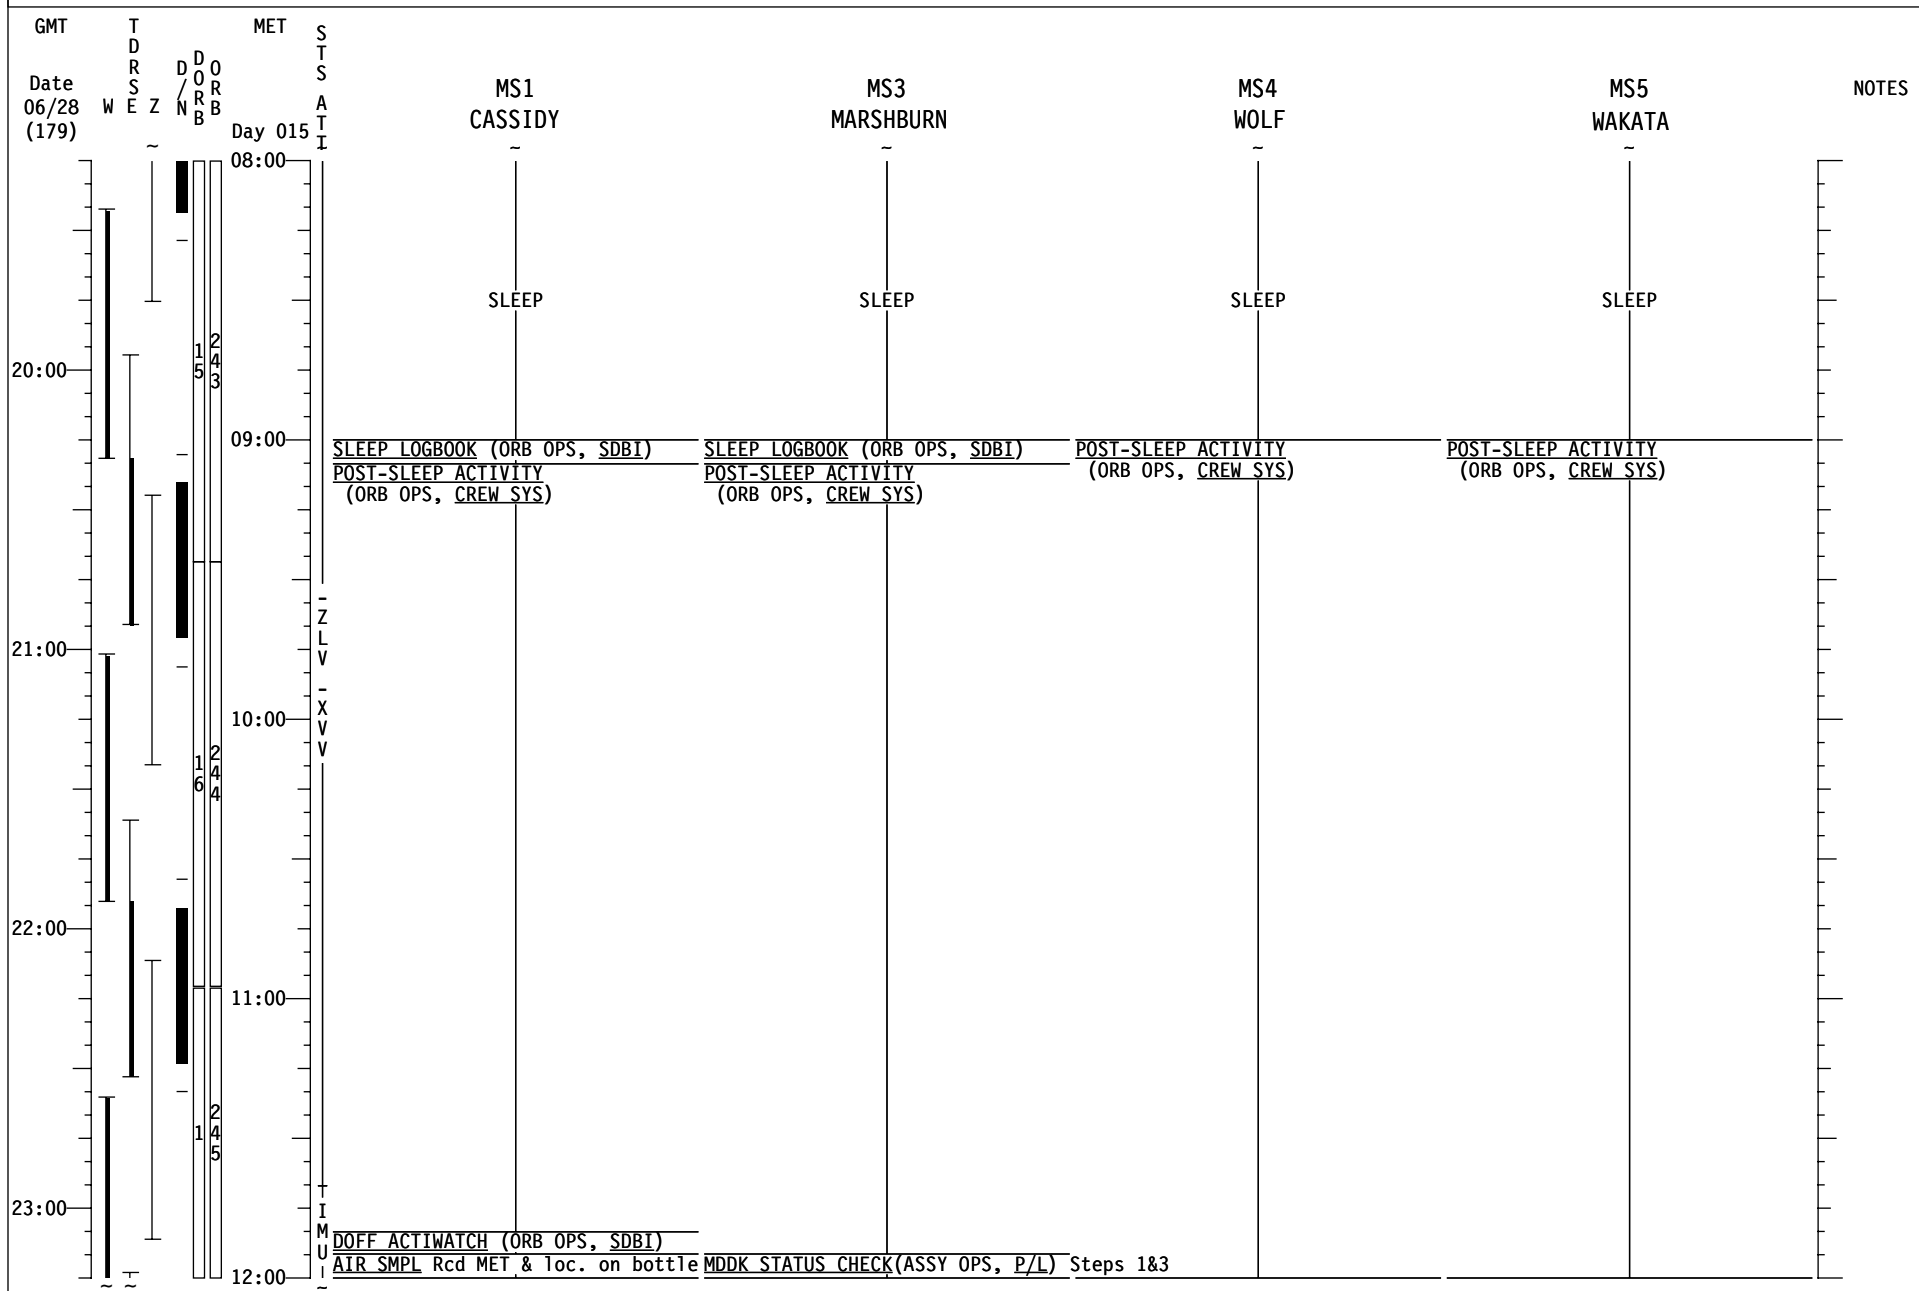

STS-127 FD (17)