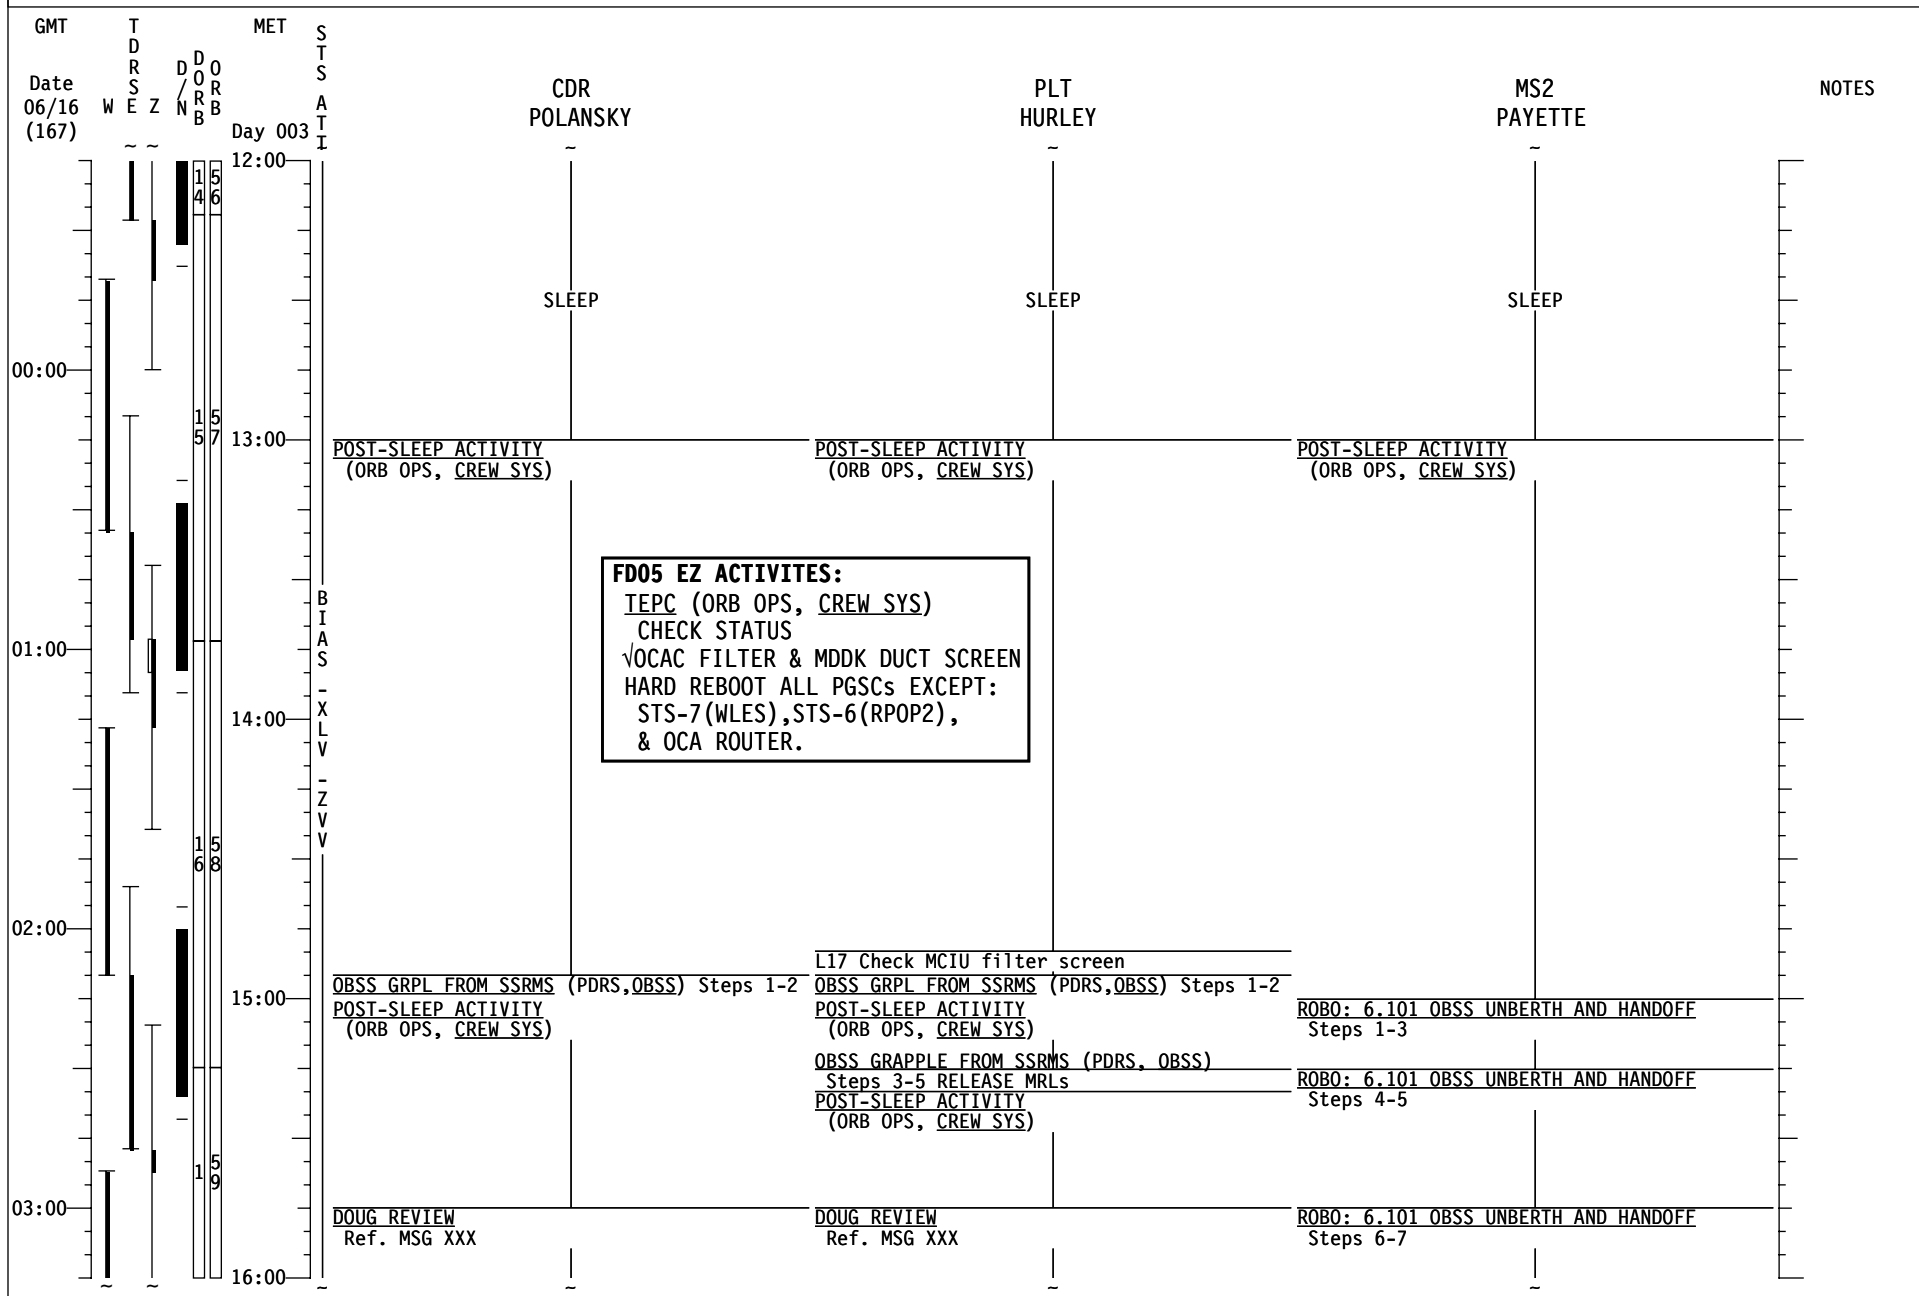

STS-127 FD (05)