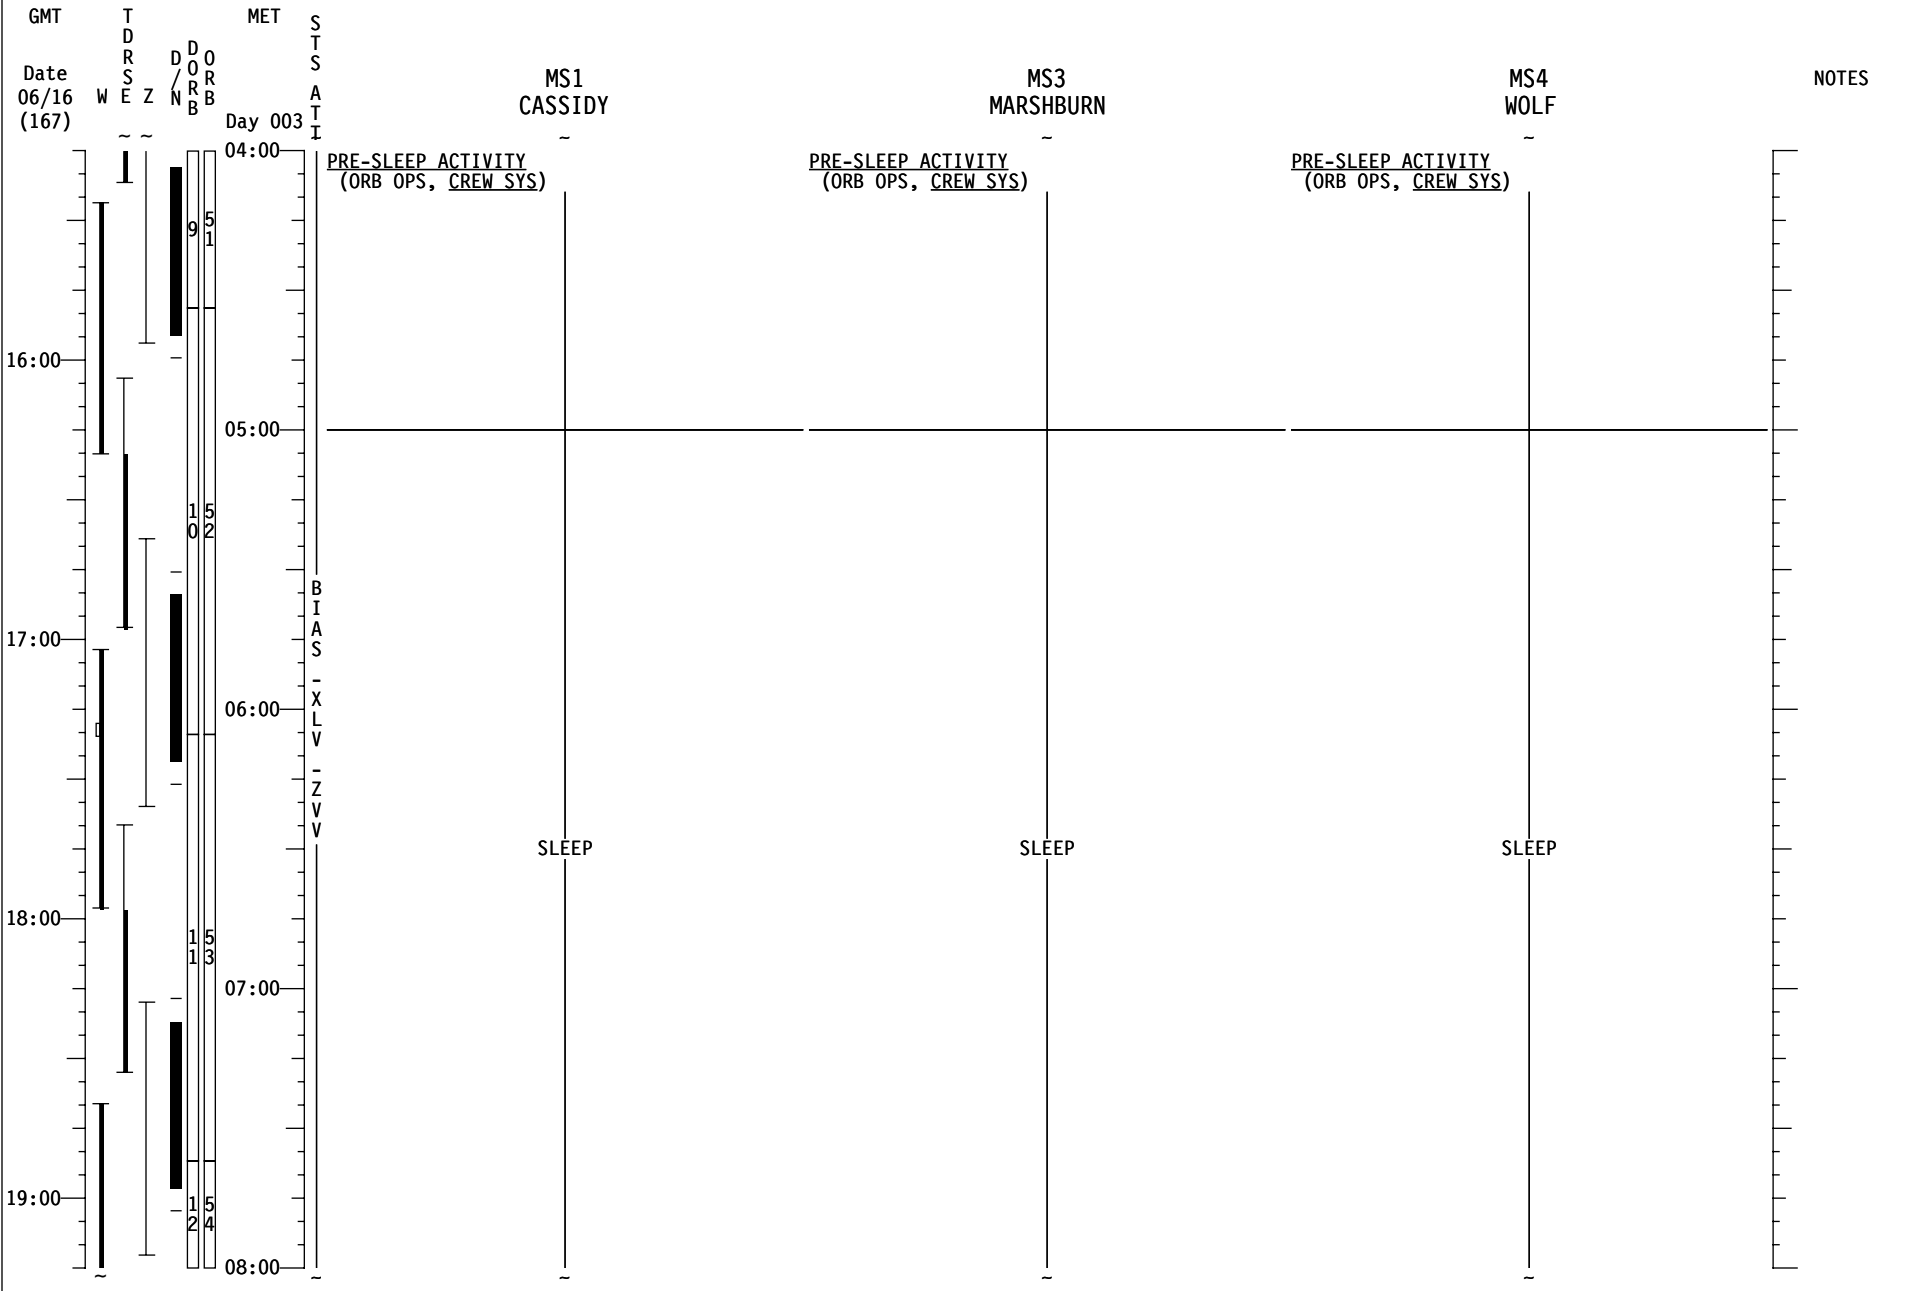

STS-127 FD (04)

STS-127 FD (04)

STS-127 FD (04)

A) KEEL 1 PWR(ICC) - OFF
 v1 ILL PWR(ICC) - ON
 2 PWR(JLE) - OFF
 v2 ILL PWR(JLE) - ON

STS-127 FD (04)

STS-127 FD (04)

STS-127 FD (04)

STS-127 FD (04)