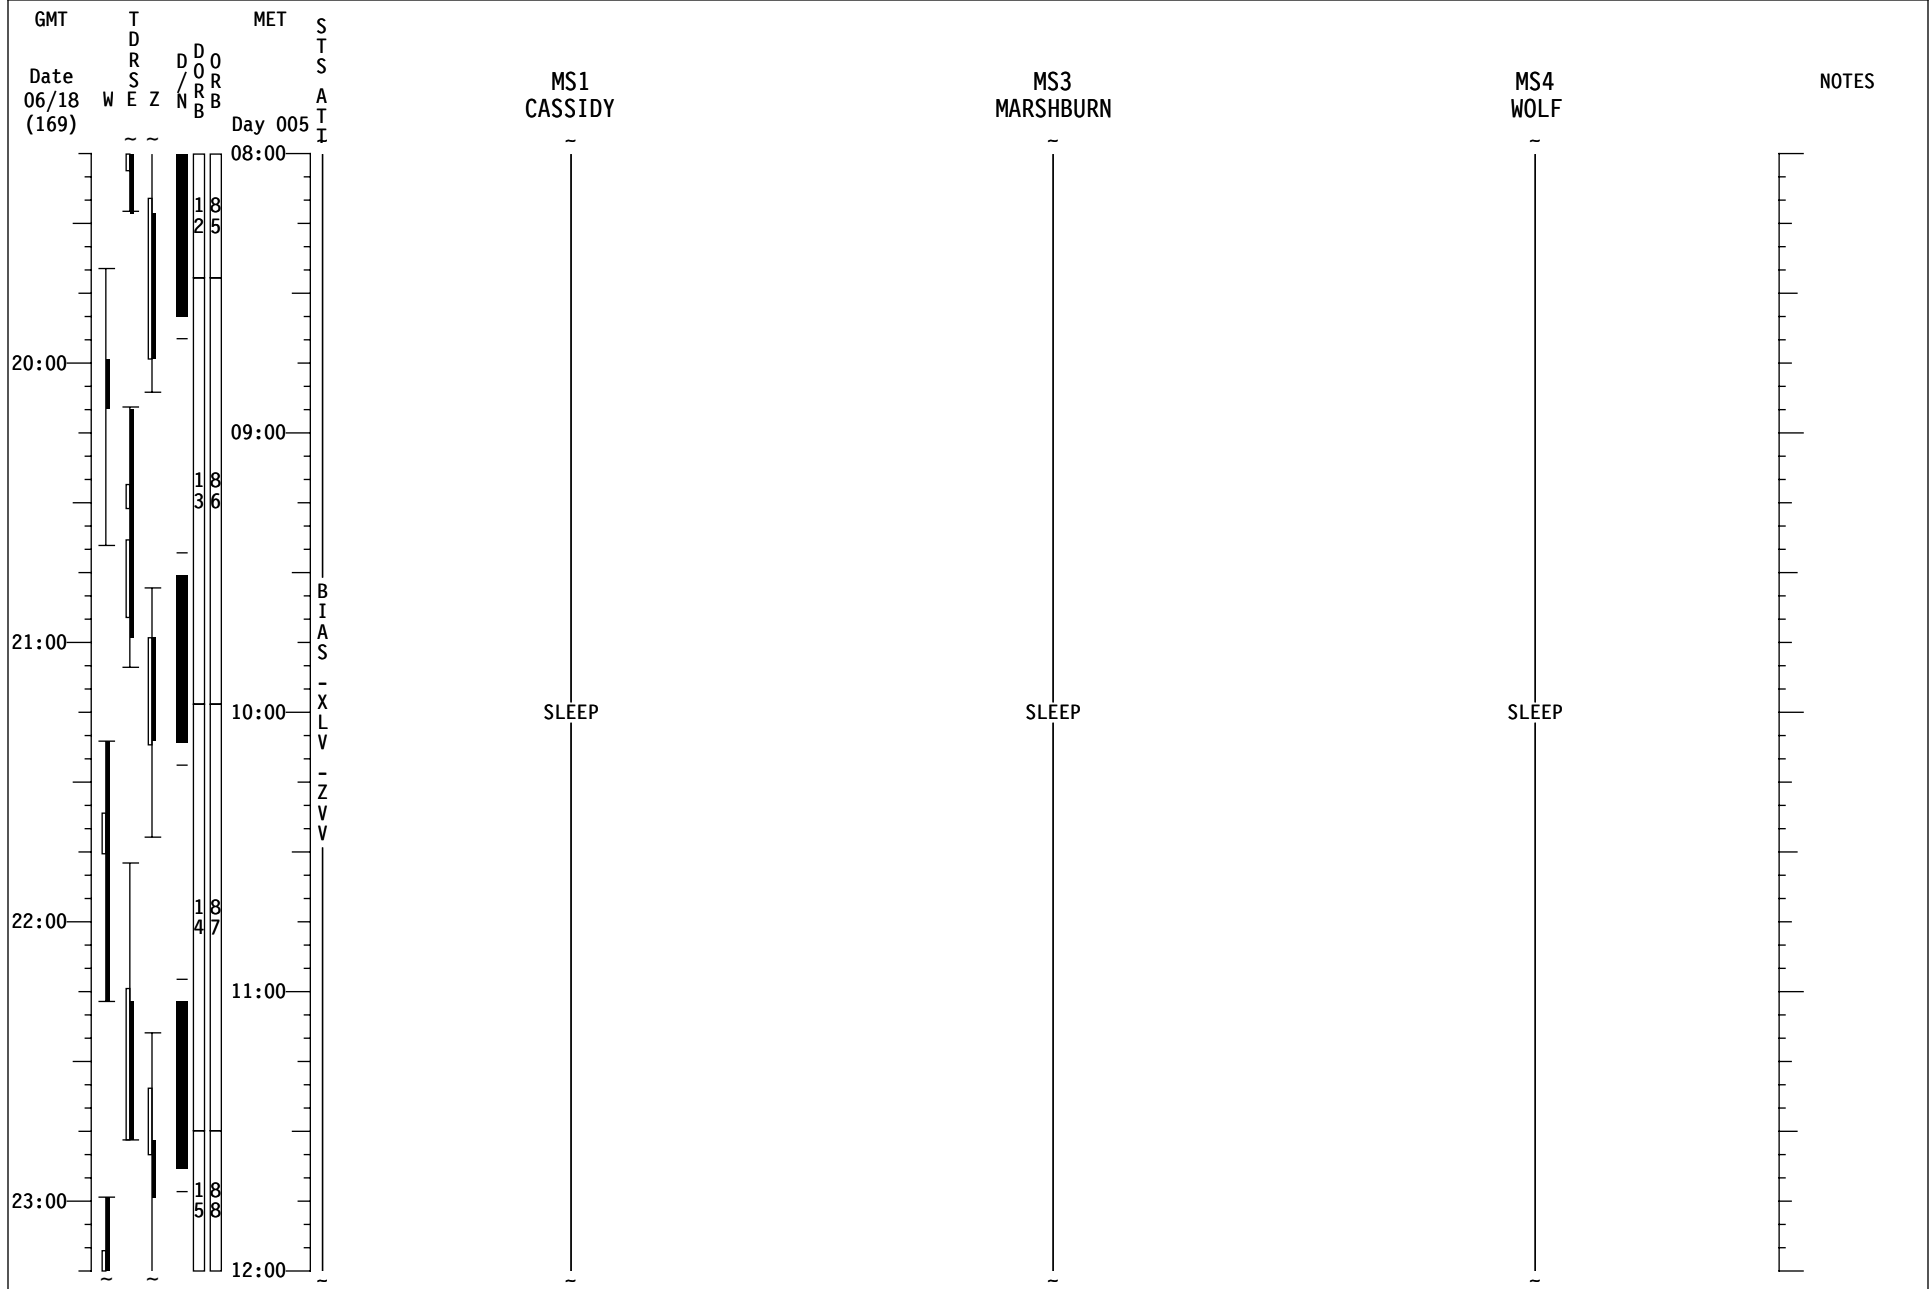

[A] KEEL 1 PWR(ICC) - ON
 √1 ILL PWR(ICC) - ON
 2 PWR(JLE) - ON
 √2 ILL PWR(JLE) - ON

STS-127 FD (06)

STS-127 FD (06)

STS-127 FD (06)

STS-127 FD (06)

STS-127 FD (06)

STS-127 FD (07)

STS-127 FD (07)