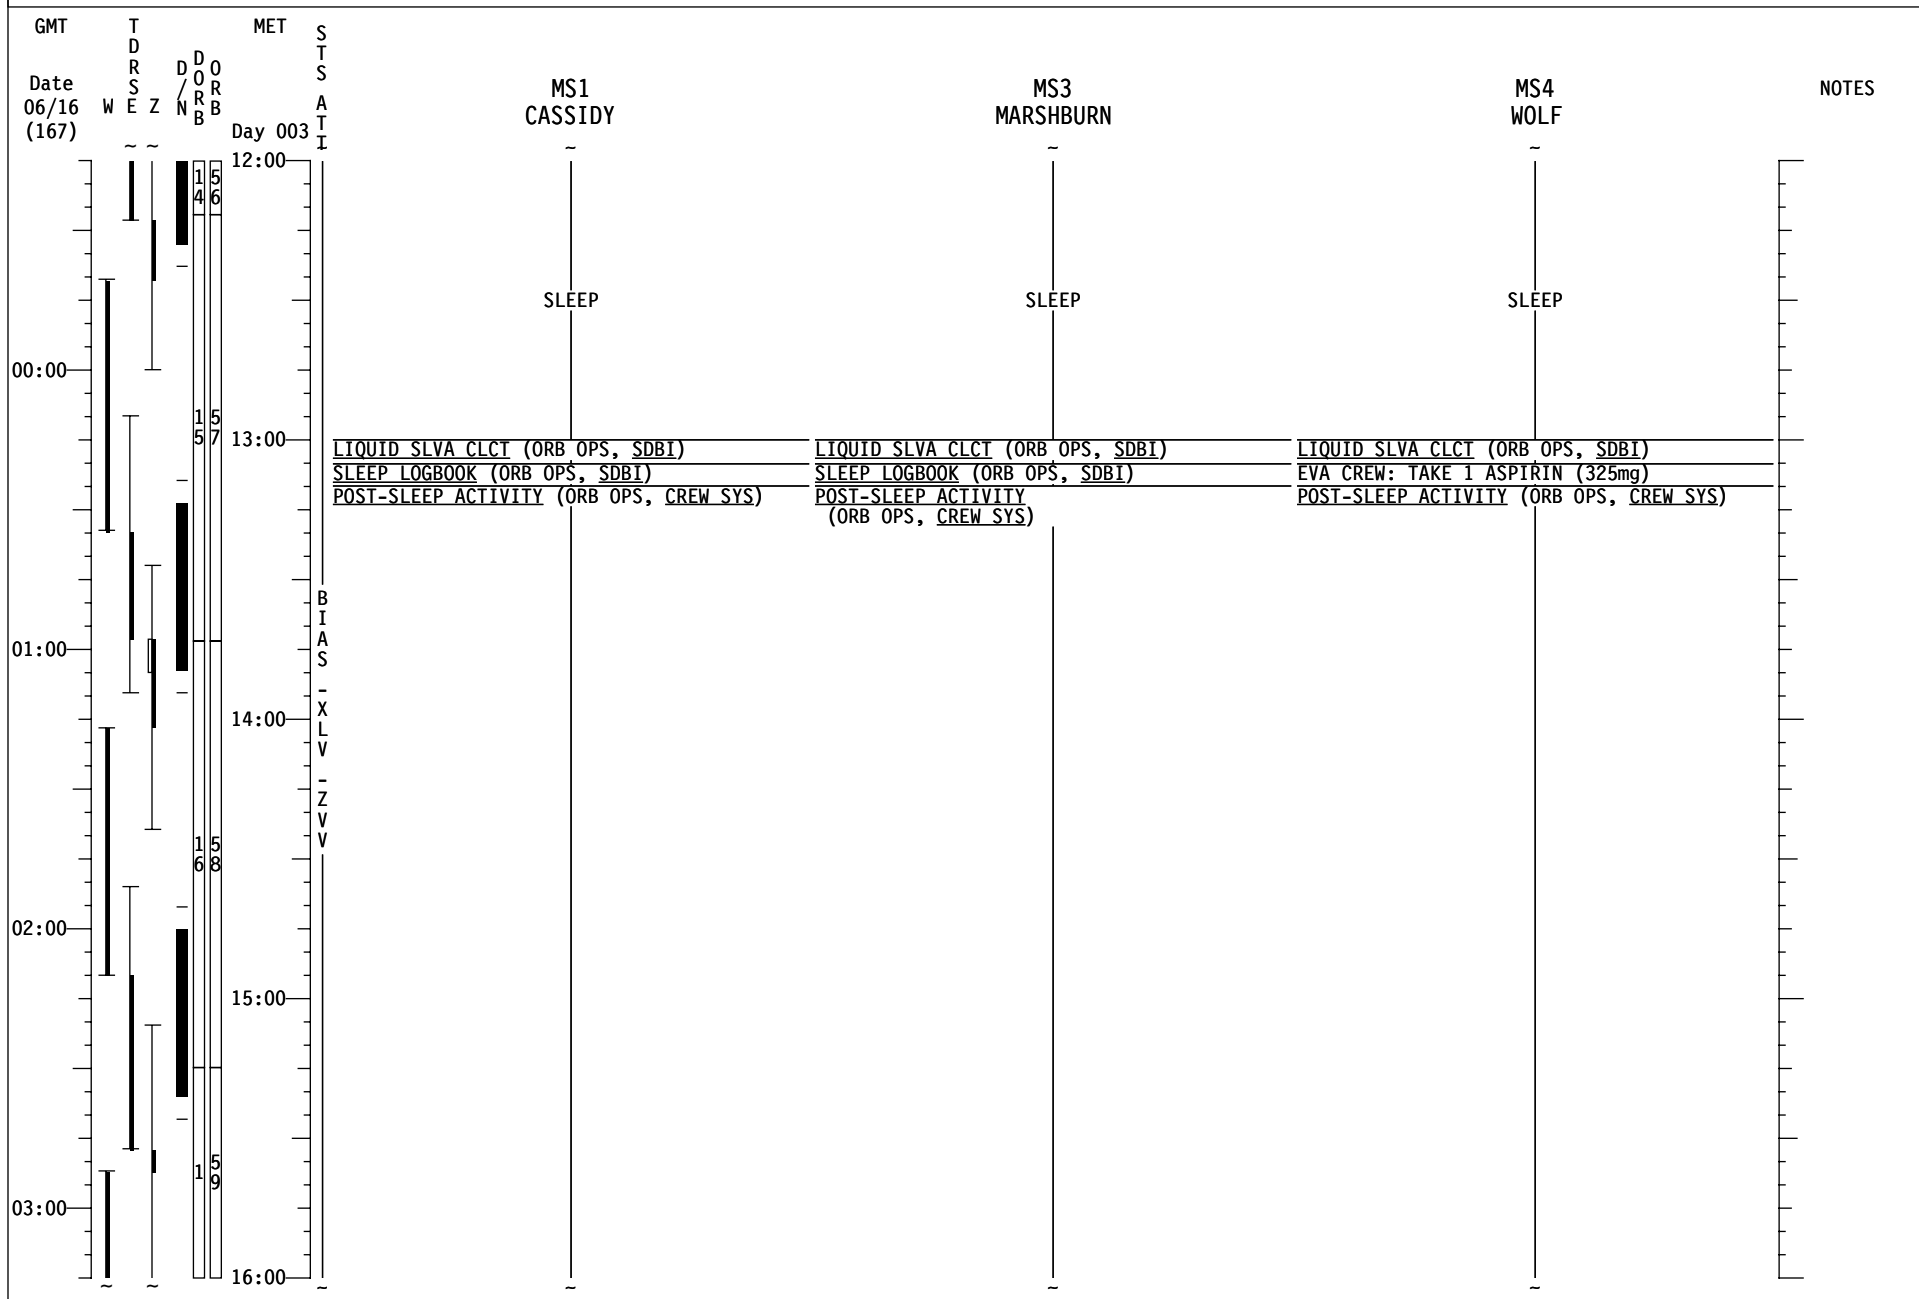

STS-127 FD (05)