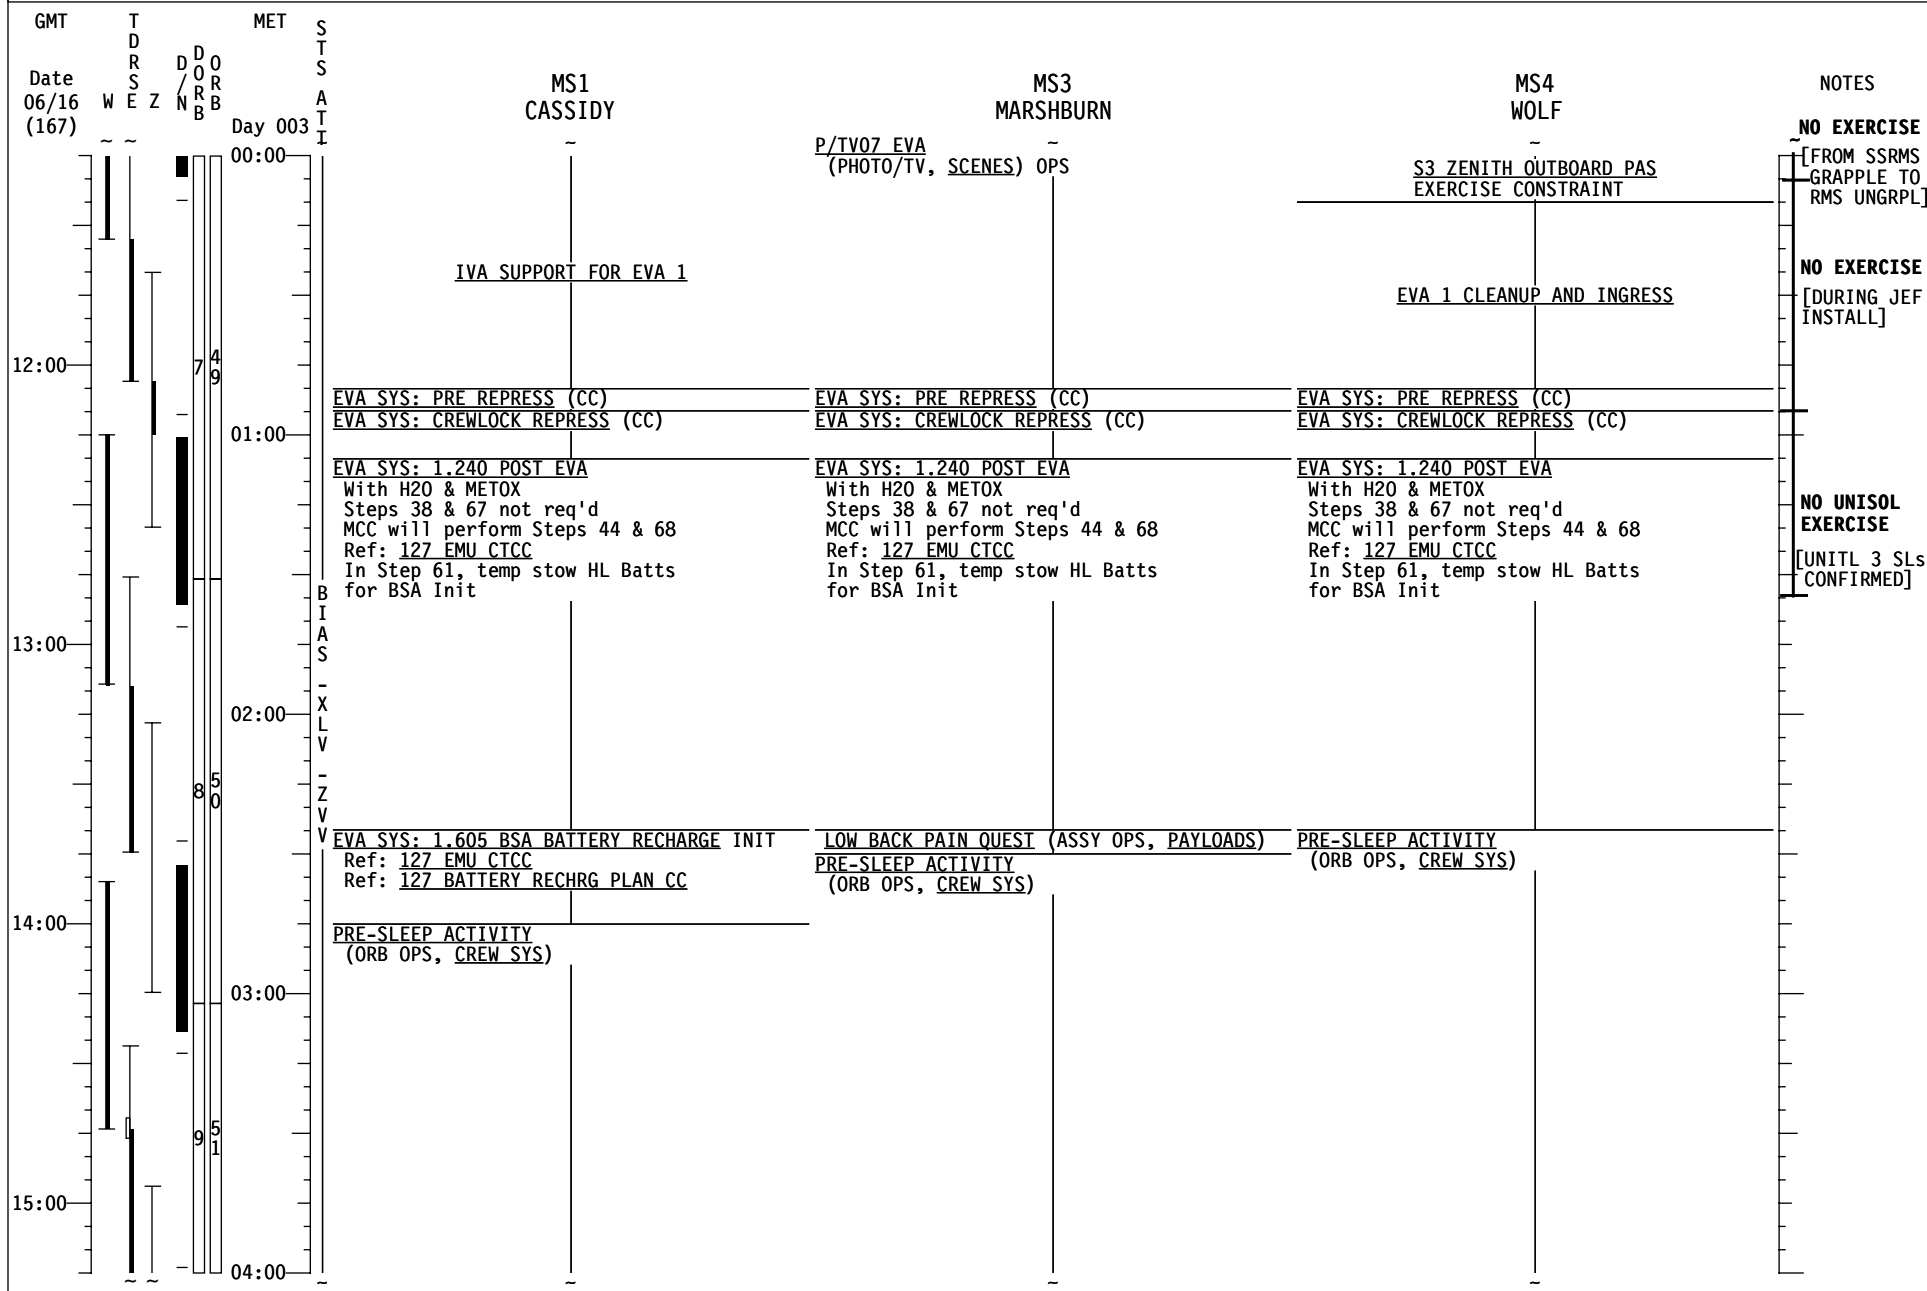

STS-127 FD (04)

STS-127 FD (04)

STS-127 FD (04)

A) KEEL 1 PWR(ICC) - OFF
 v1 ILL PWR(ICC) - ON
 2 PWR(JLE) - OFF
 v2 ILL PWR(JLE) - ON

STS-127 FD (04)

STS-127 FD (04)

STS-127 FD (04)

STS-127 FD (04)