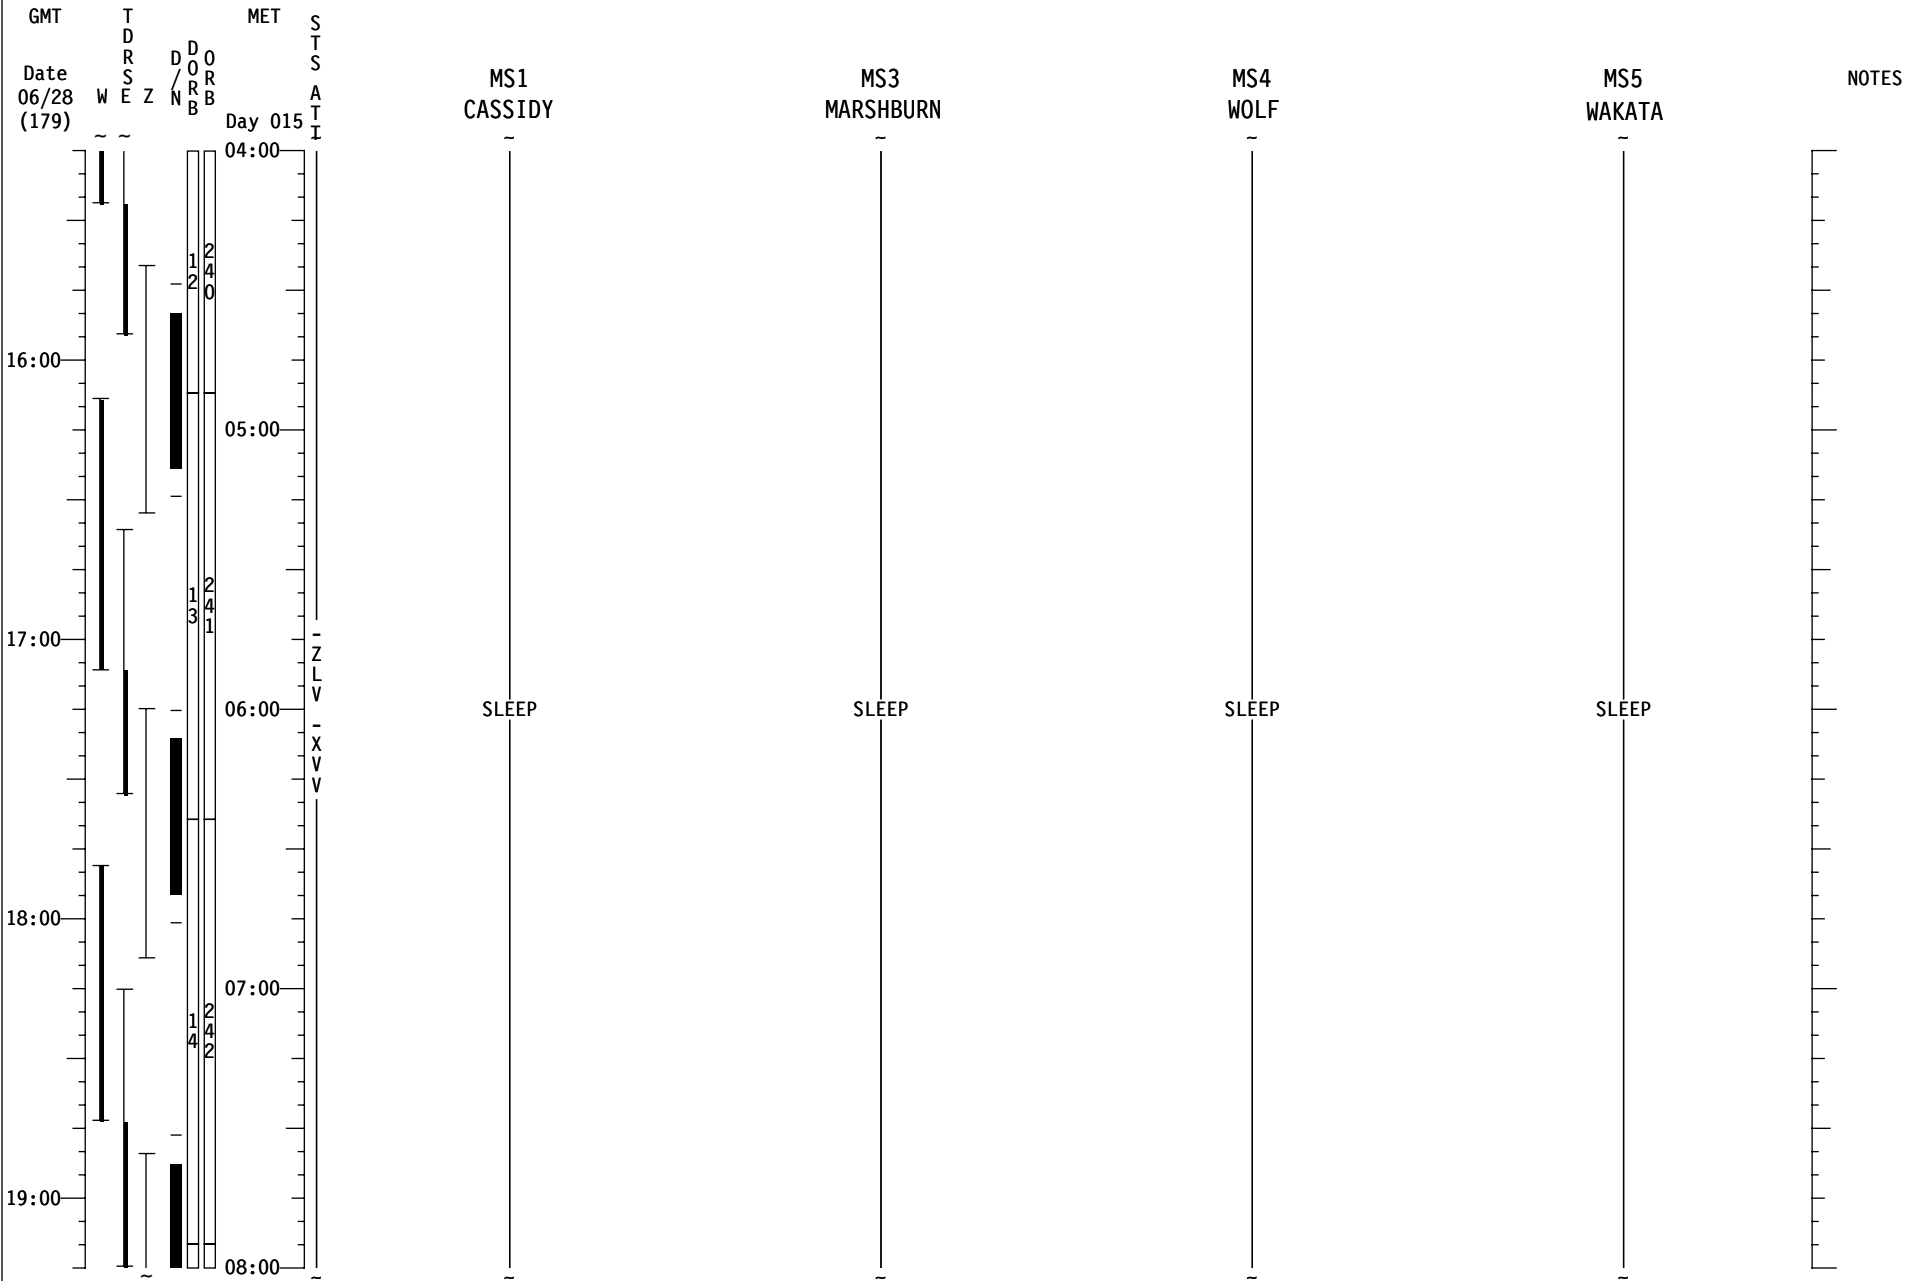

STS-127 FD (16)