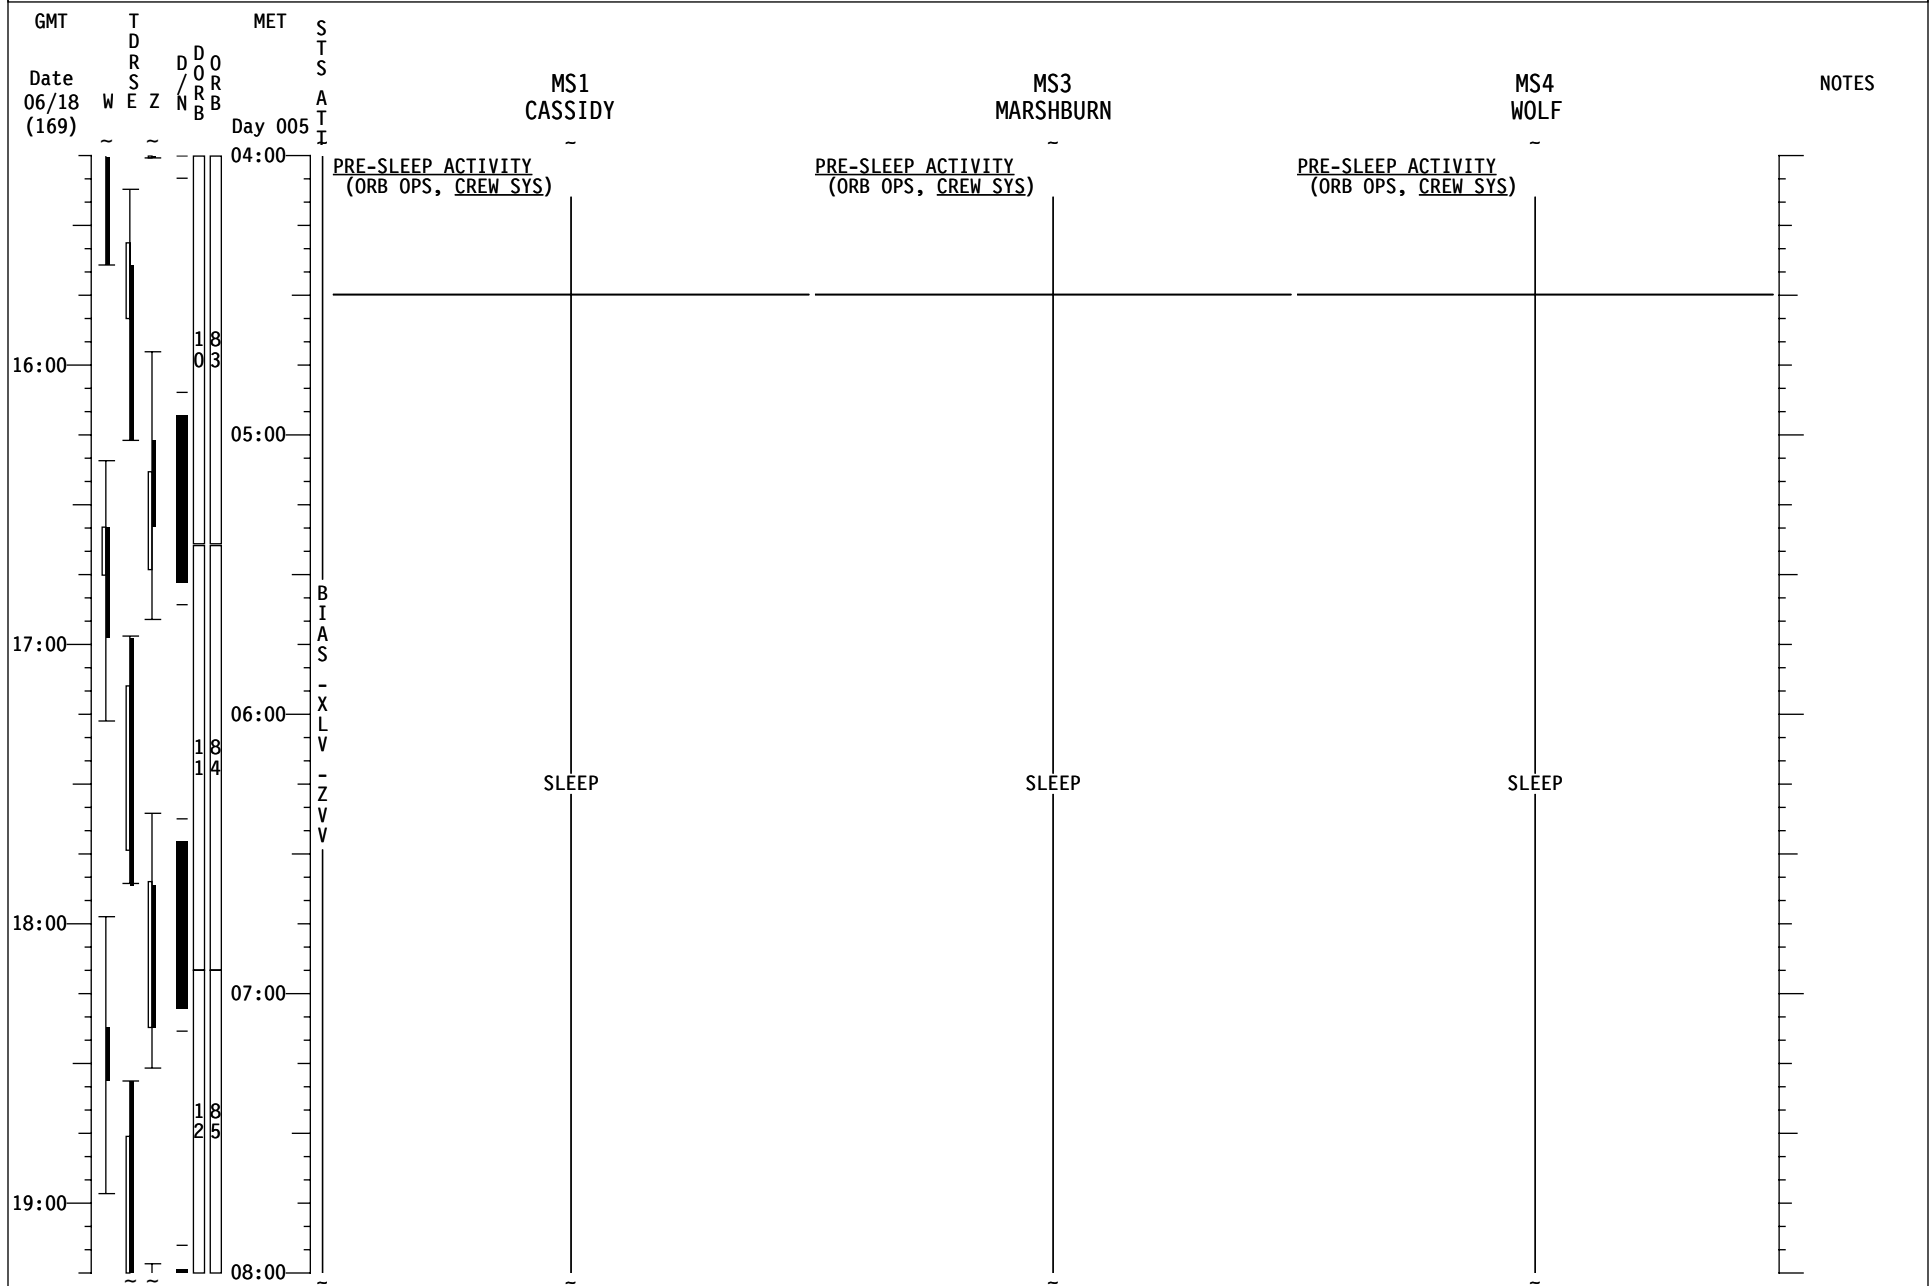

[A] KEEL 1 PWR(ICC) - ON
 √1 ILL PWR(ICC) - ON
 2 PWR(JLE) - ON
 √2 ILL PWR(JLE) - ON

STS-127 FD (06)

STS-127 FD (06)

STS-127 FD (06)

STS-127 FD (06)

STS-127 FD (06)

STS-127 FD (07)

STS-127 FD (07)