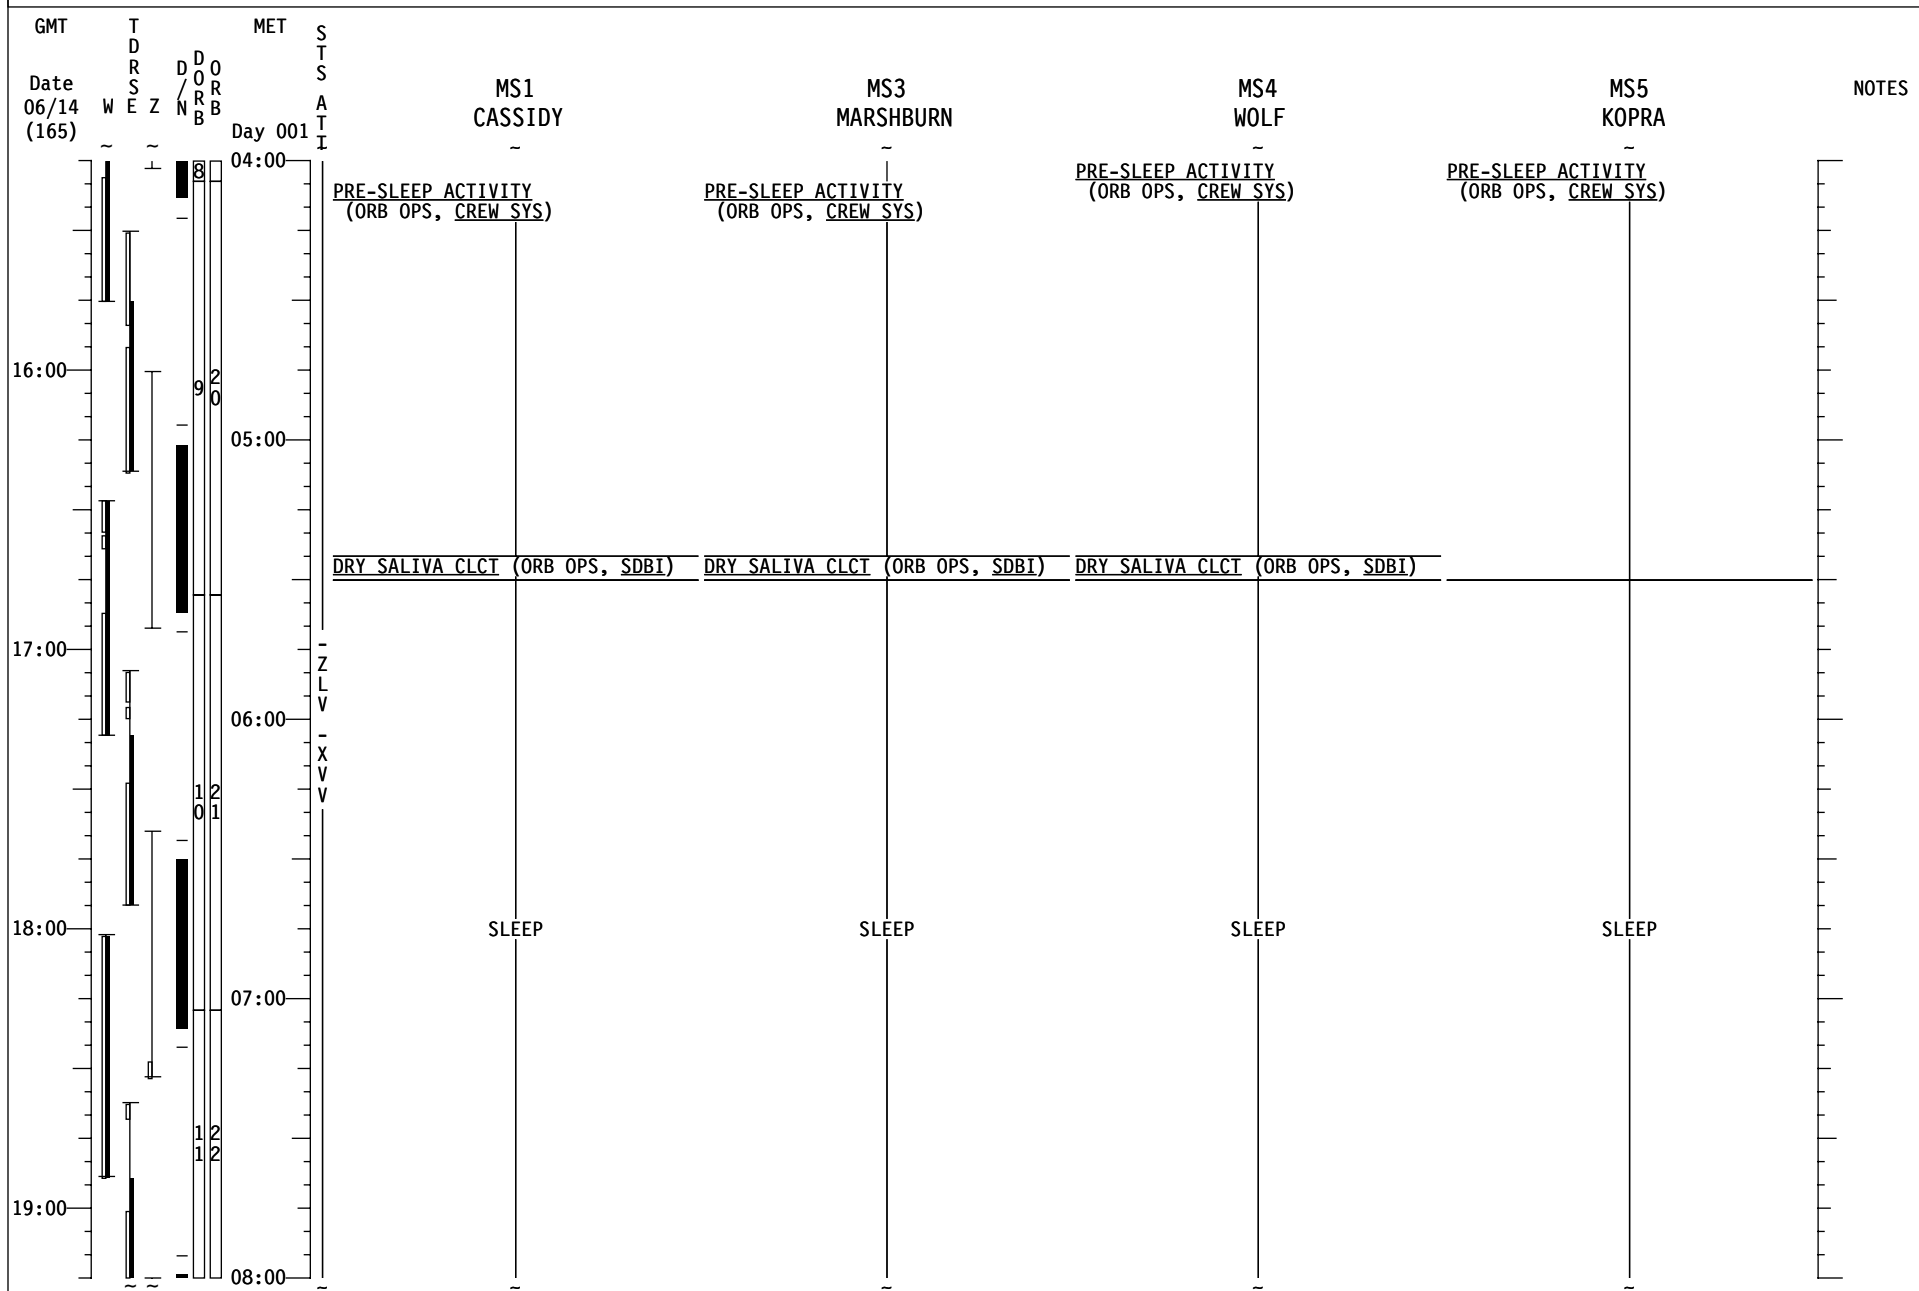

STS-127 FD (02)