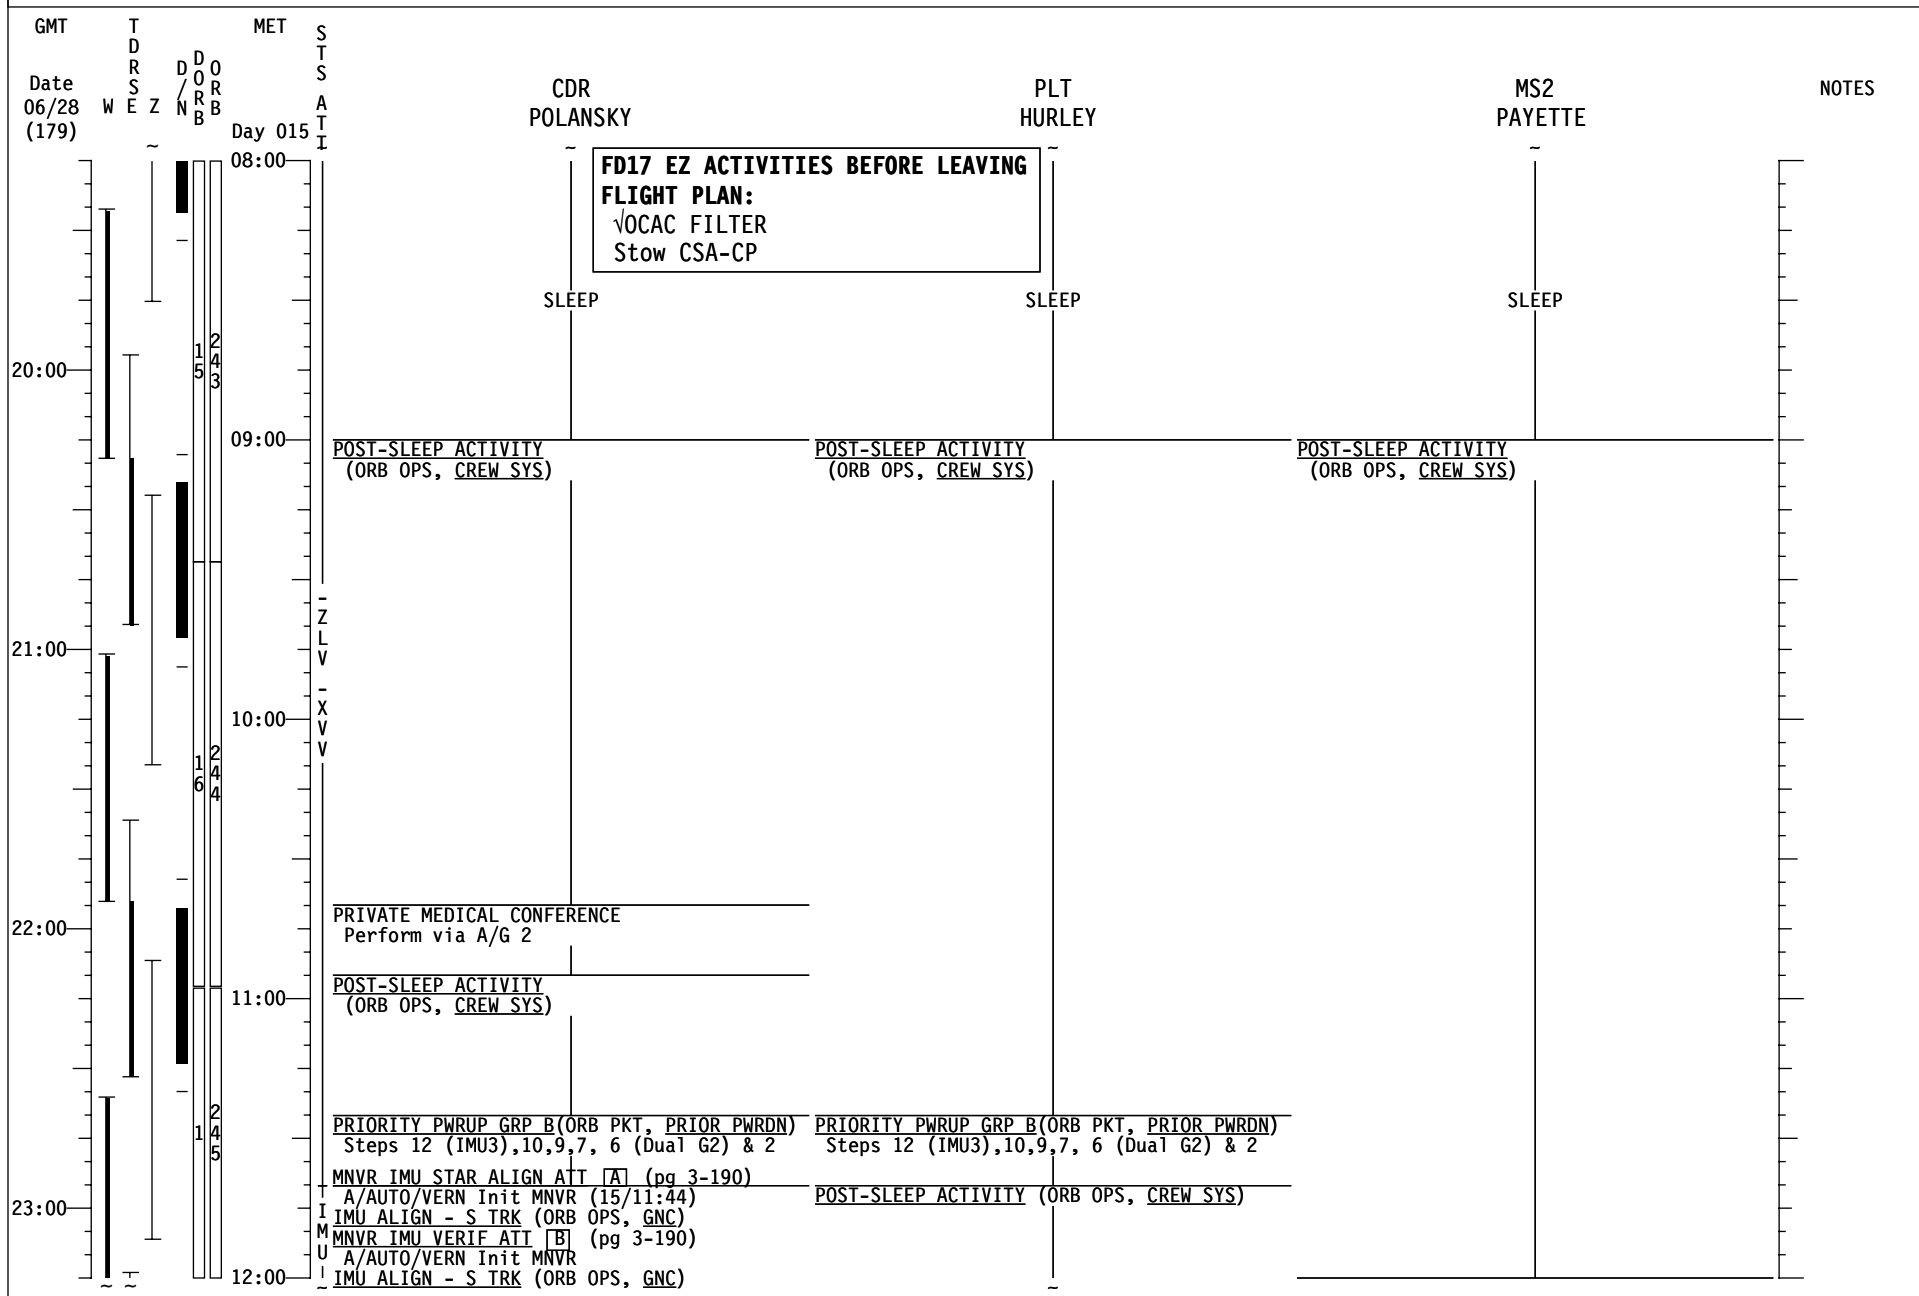

STS-127 FD (17)