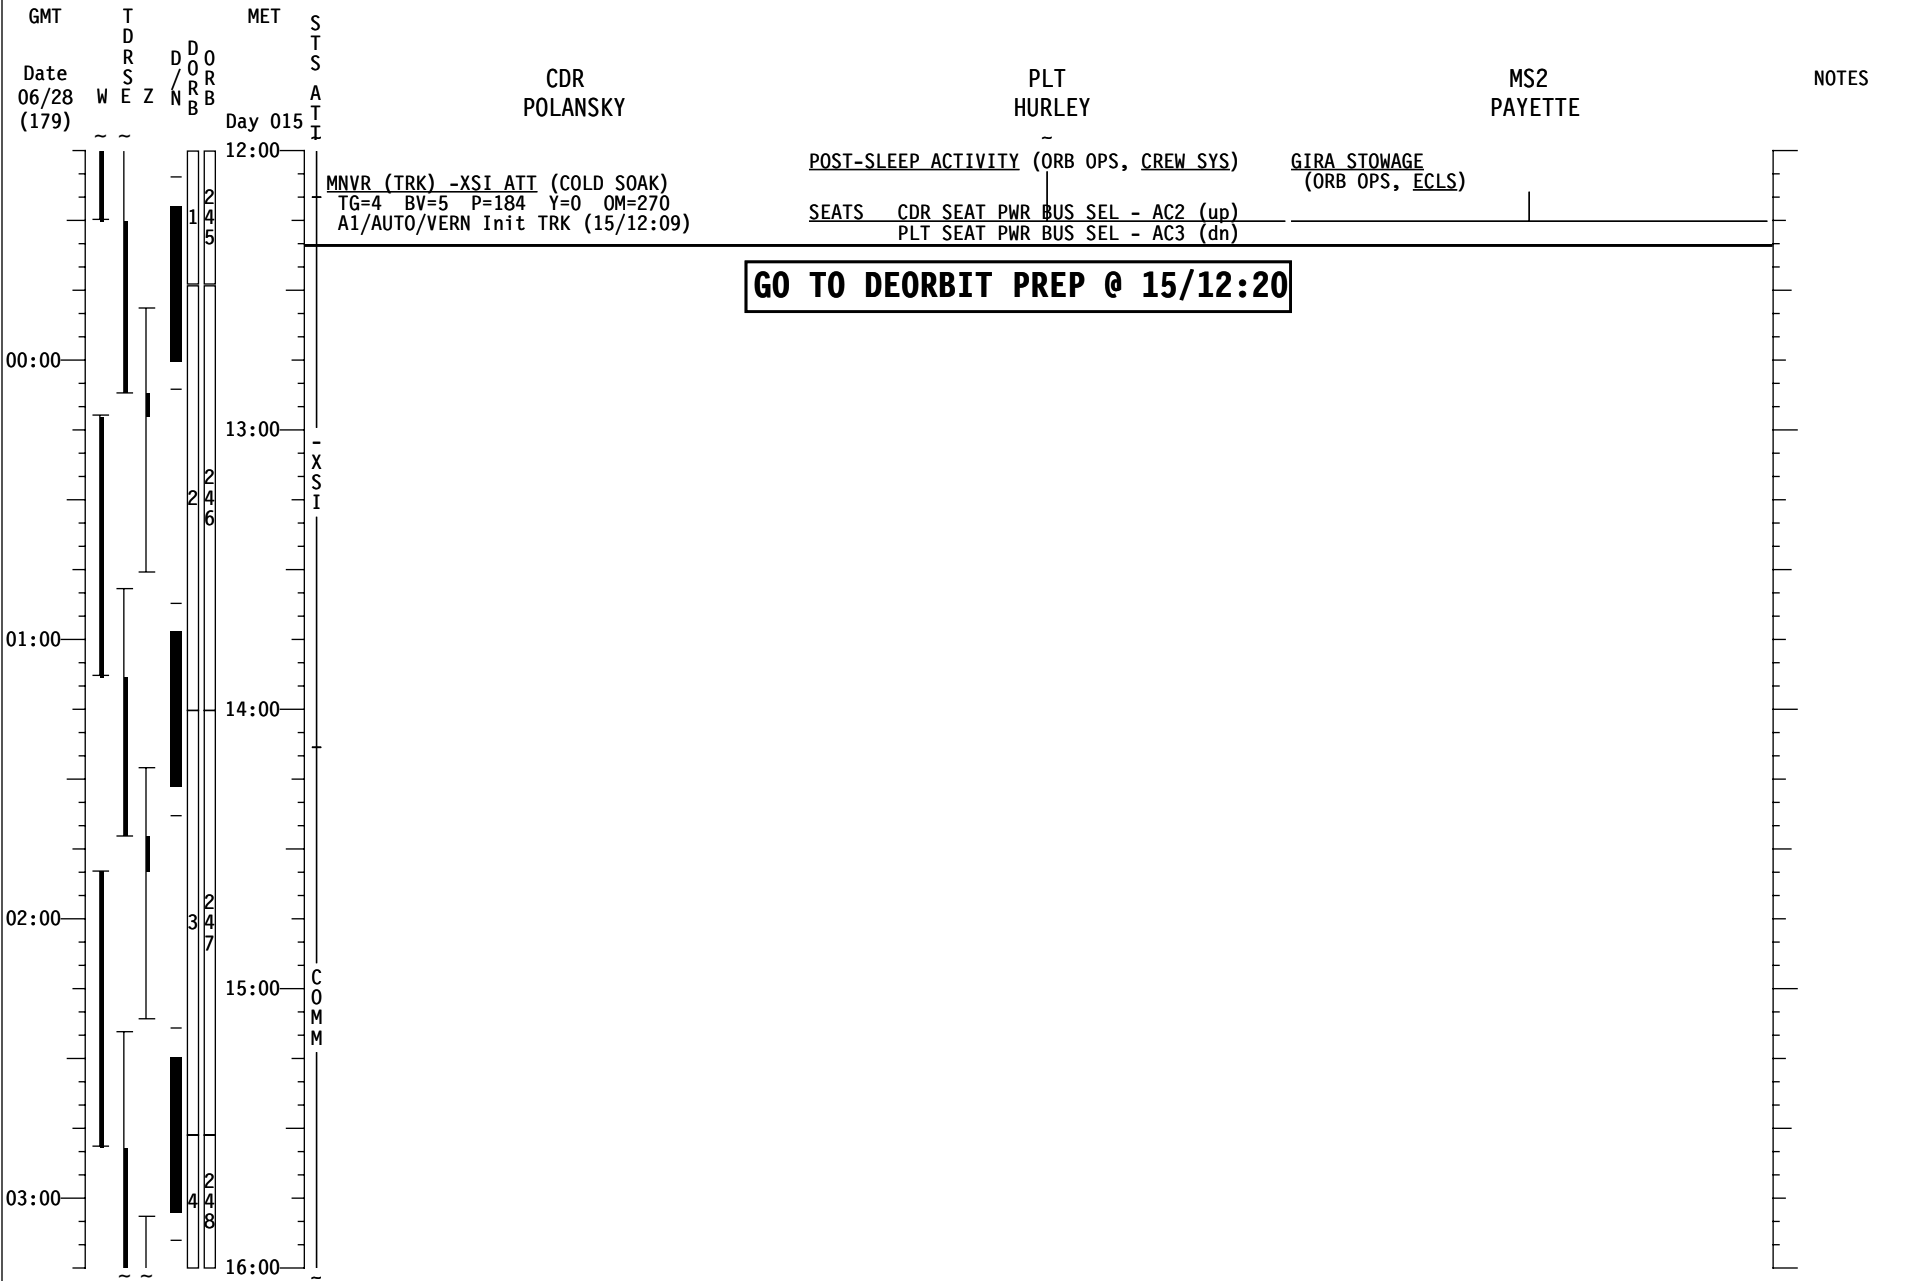

STS-127 FD (17)