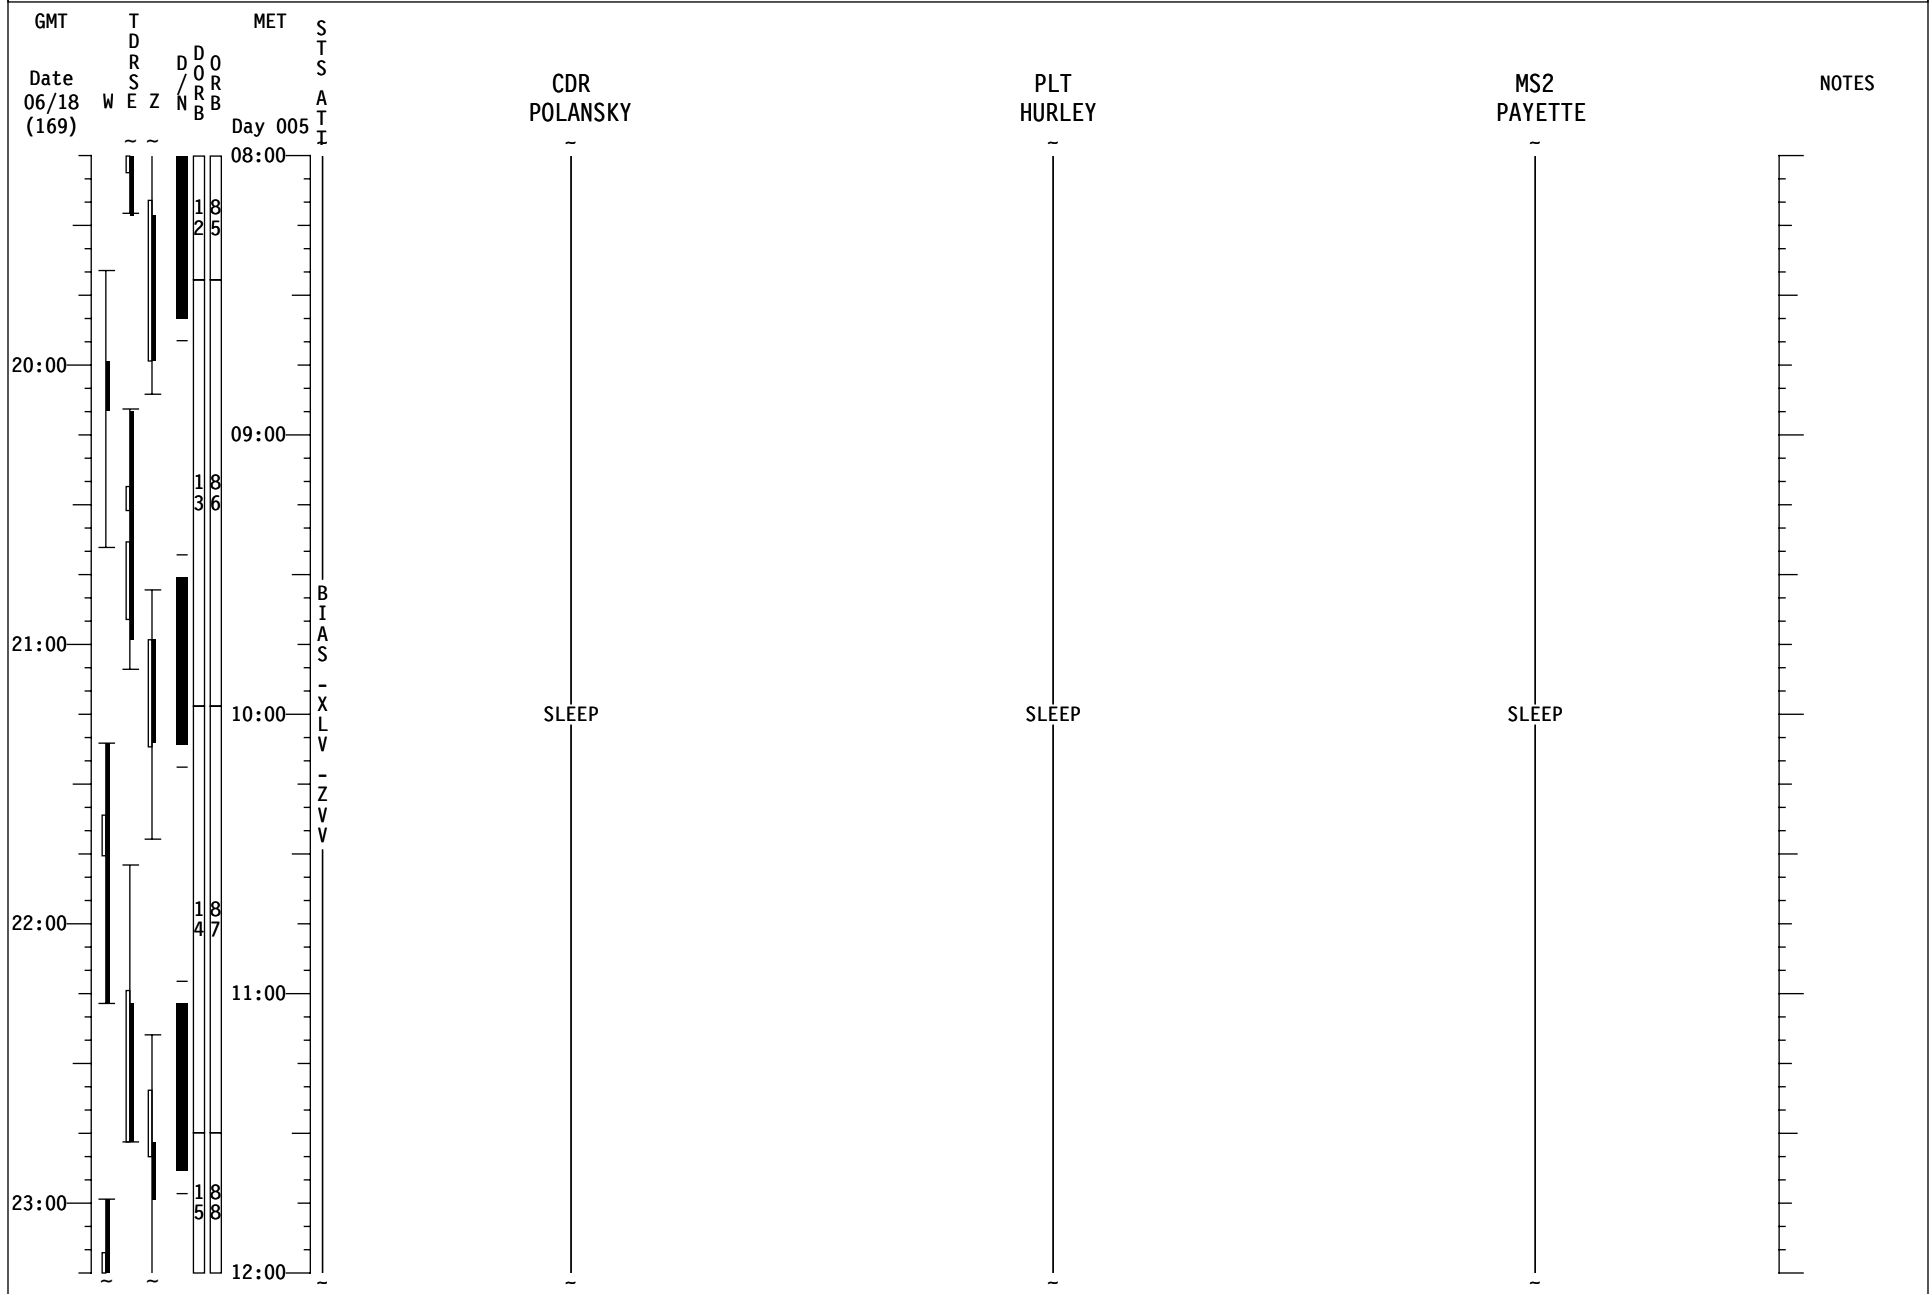

[A] KEEL 1 PWR(ICC) - ON
 √1 ILL PWR(ICC) - ON
 2 PWR(JLE) - ON
 √2 ILL PWR(JLE) - ON

STS-127 FD (06)

STS-127 FD (06)

STS-127 FD (06)

STS-127 FD (06)

STS-127 FD (06)

STS-127 FD (07)

STS-127 FD (07)