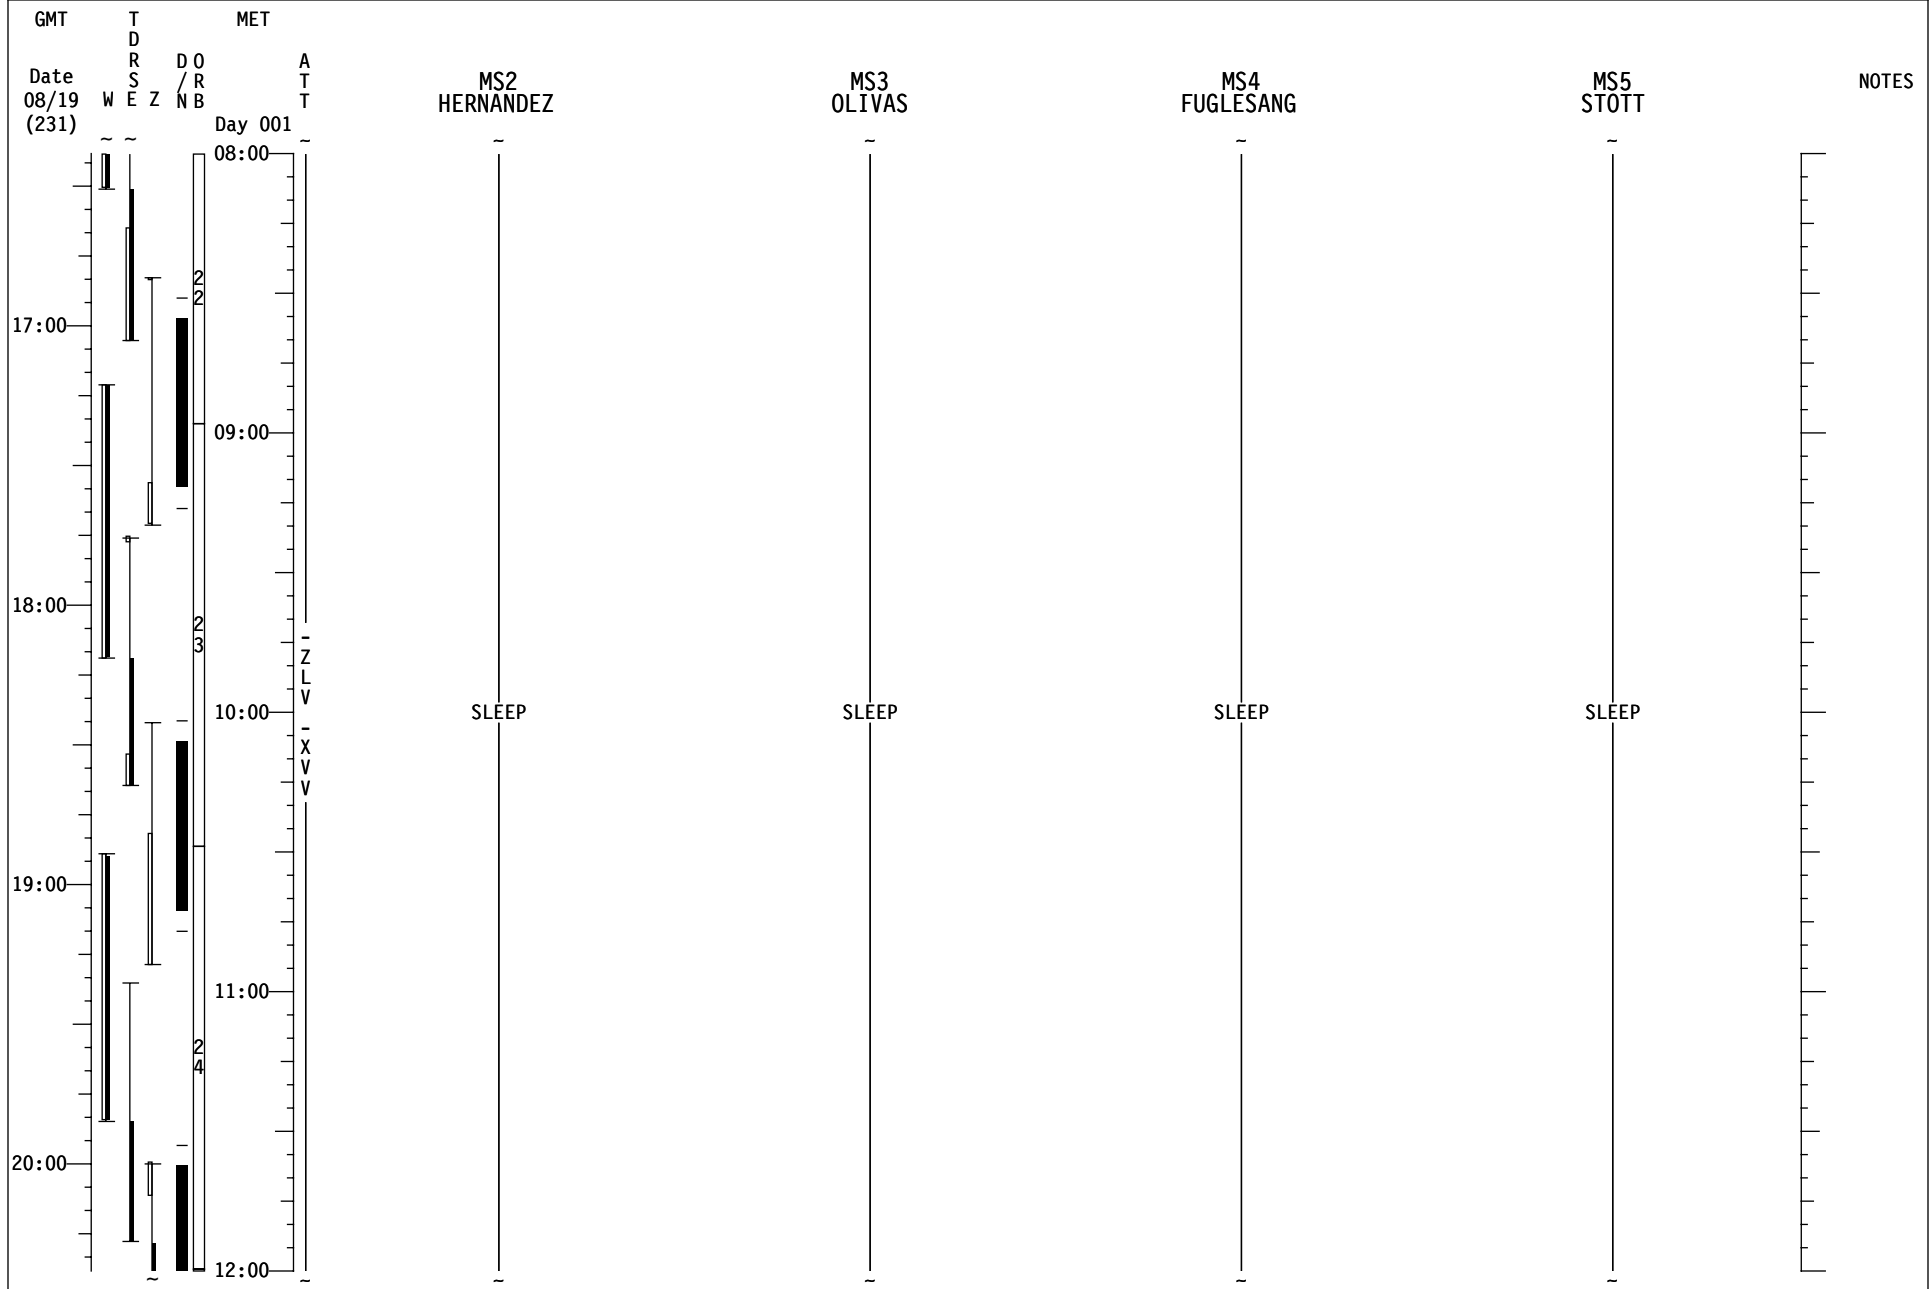

STS-128/17A FD02