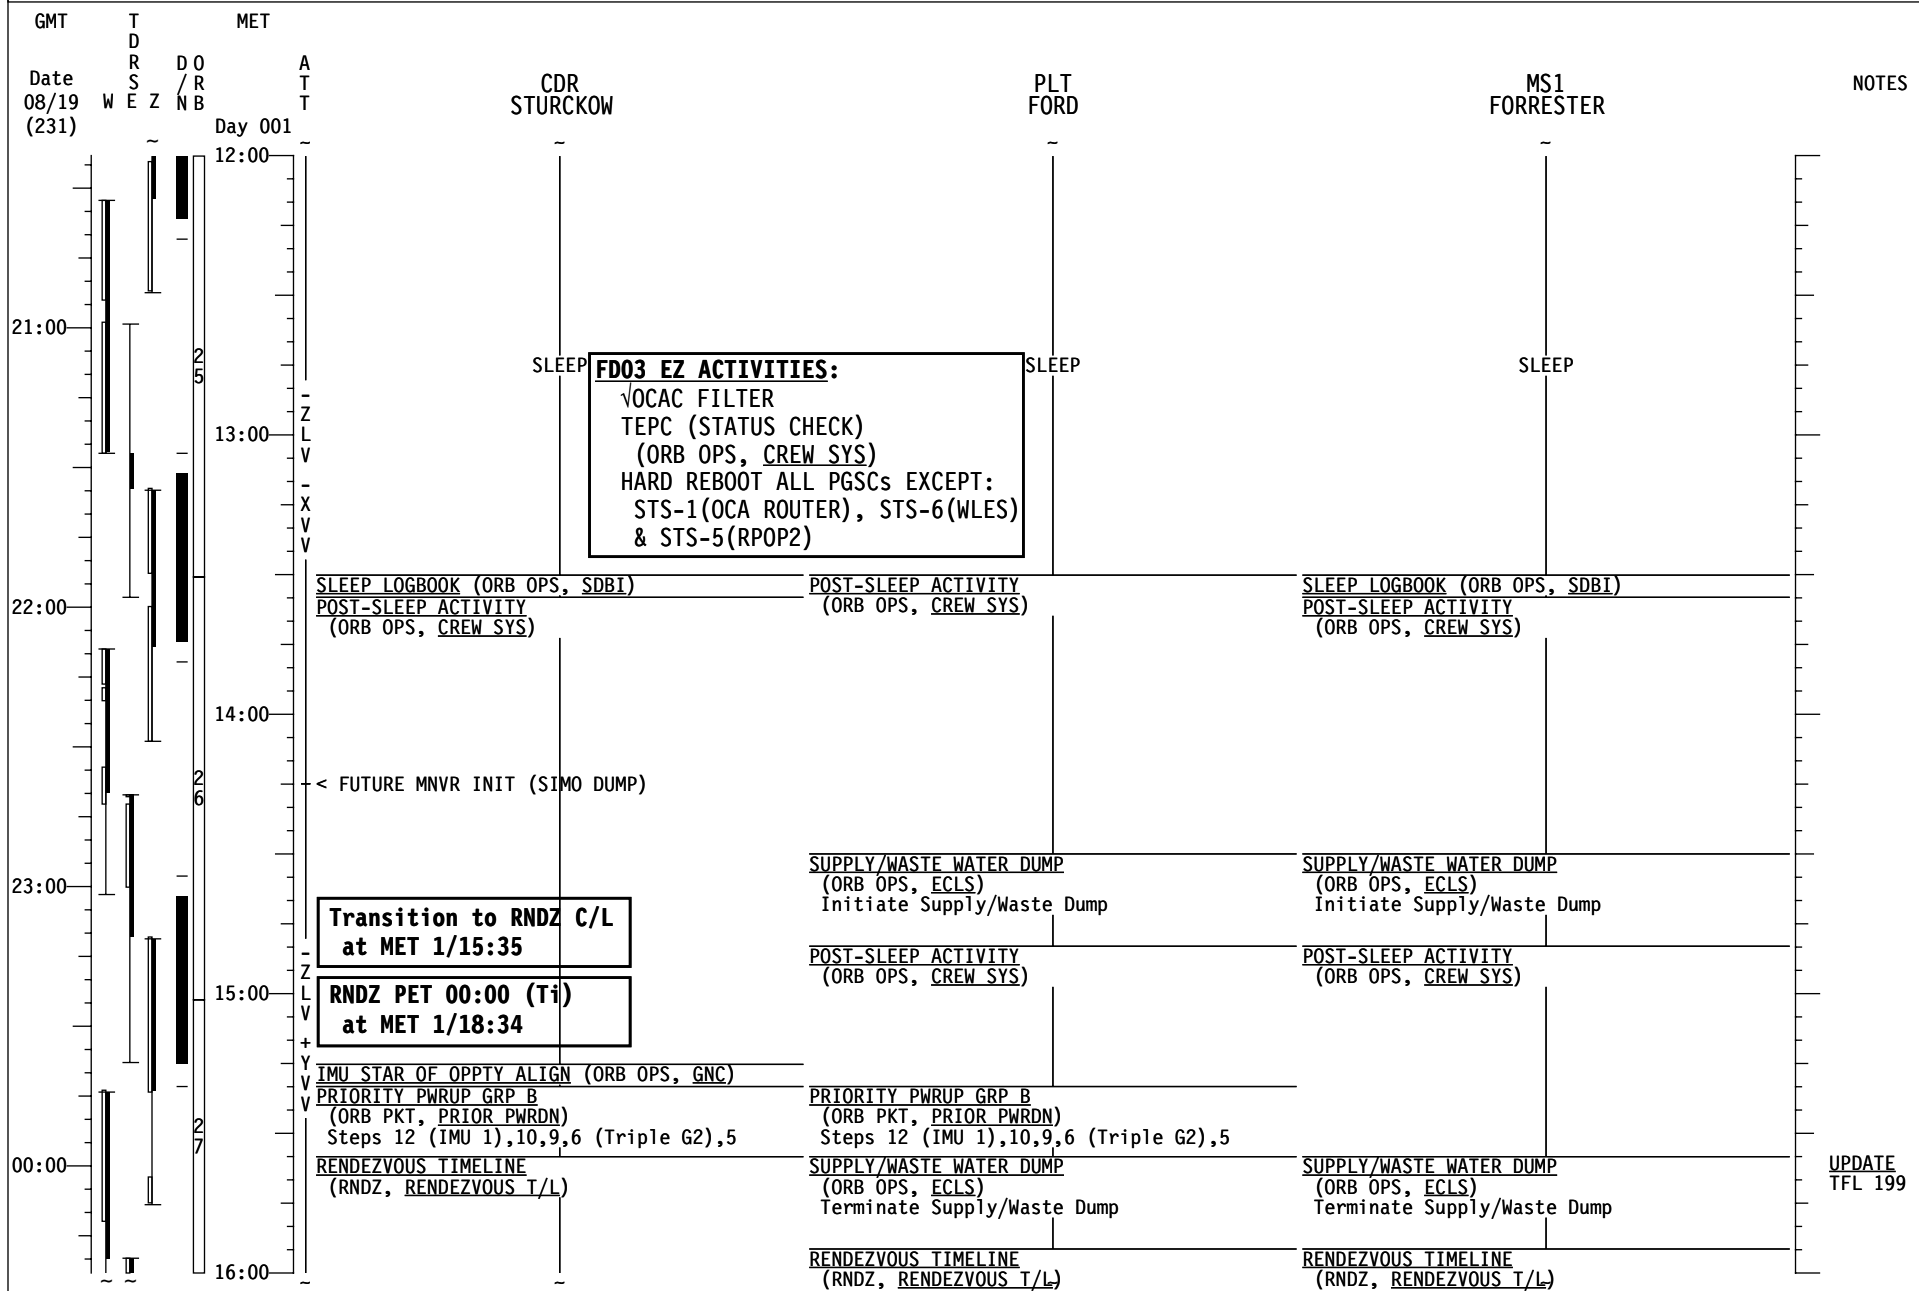

STS-128/17A FD03