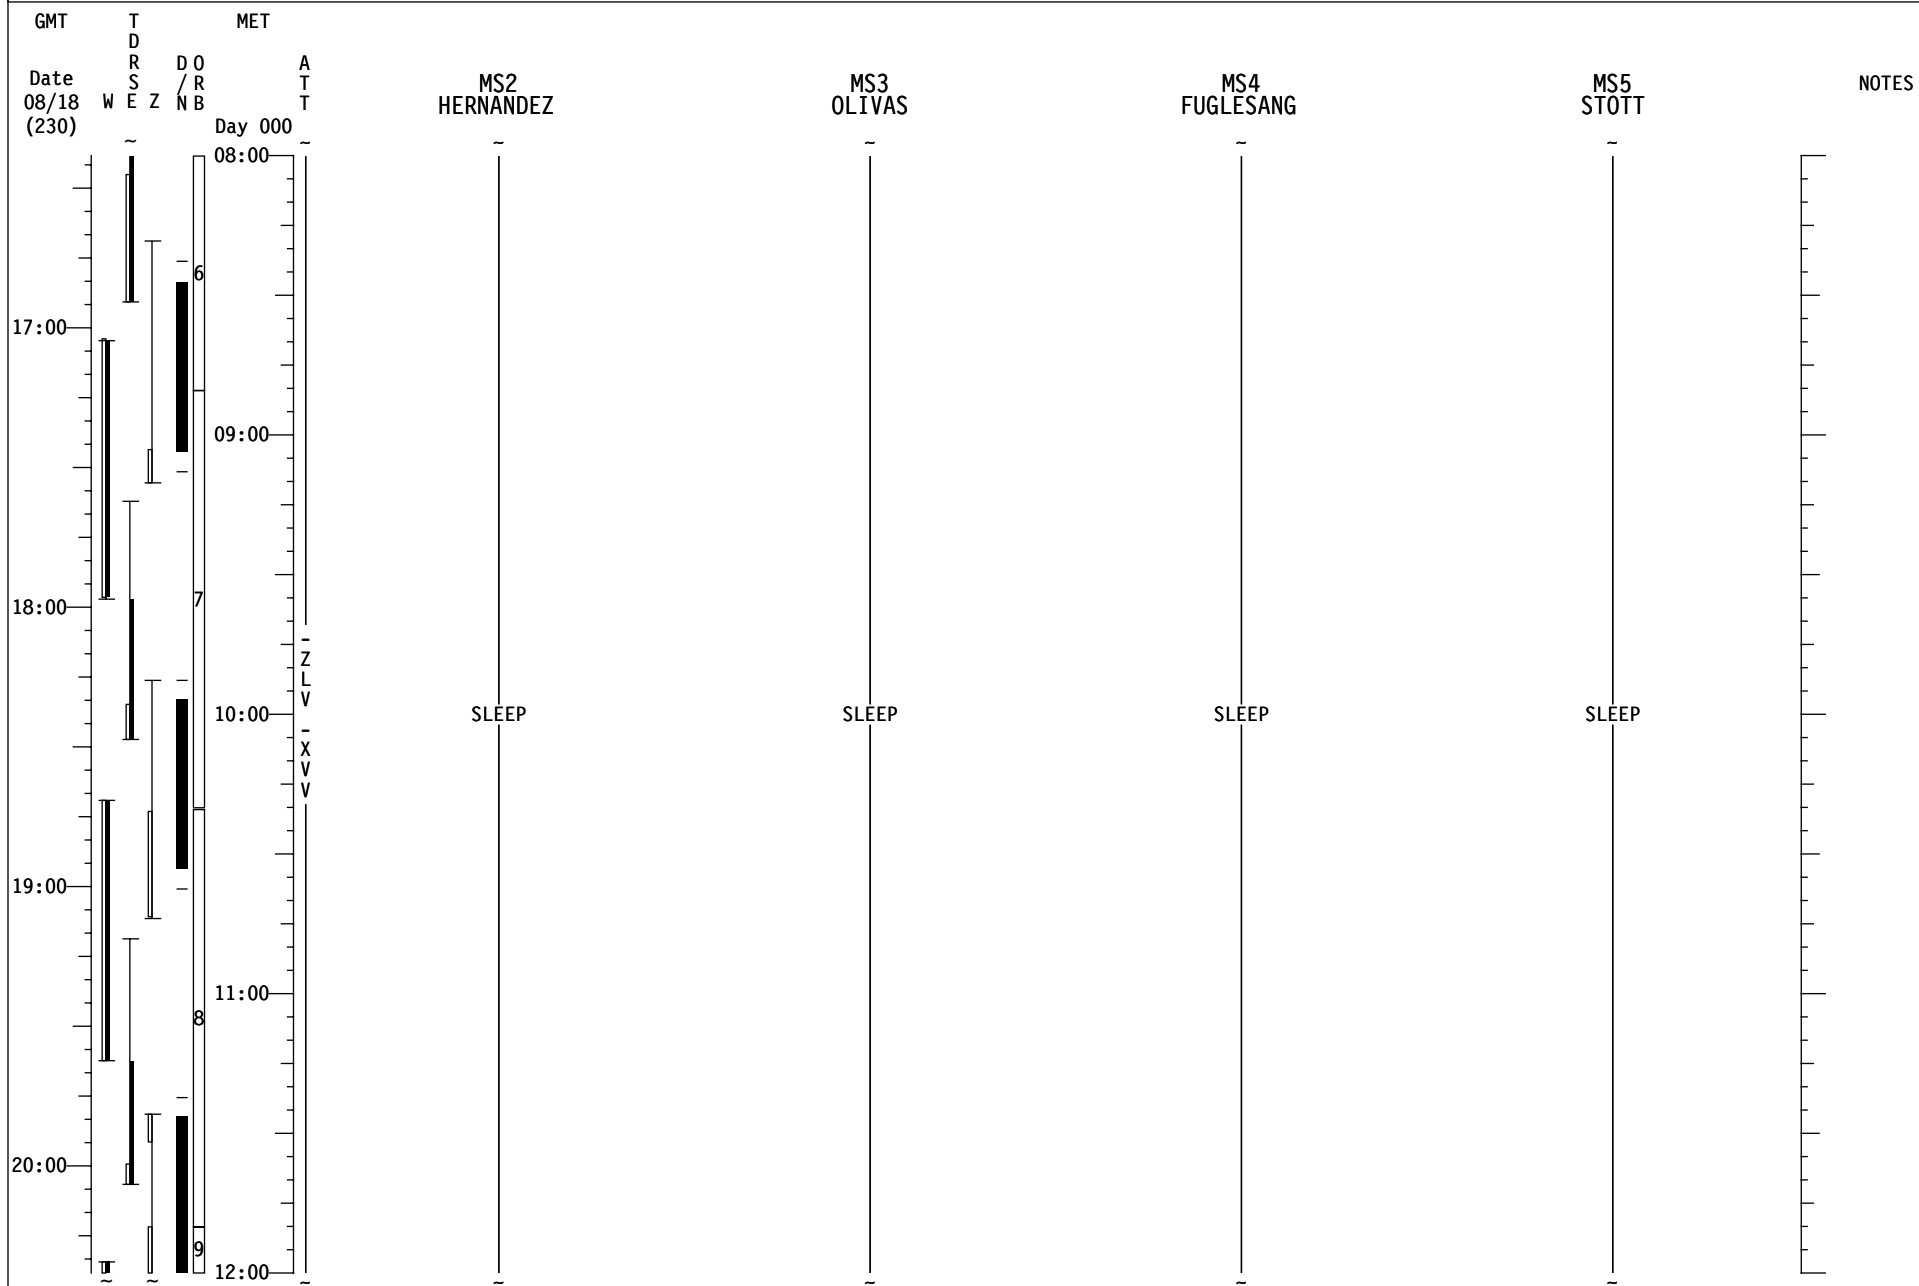

STS-128/17A FD01