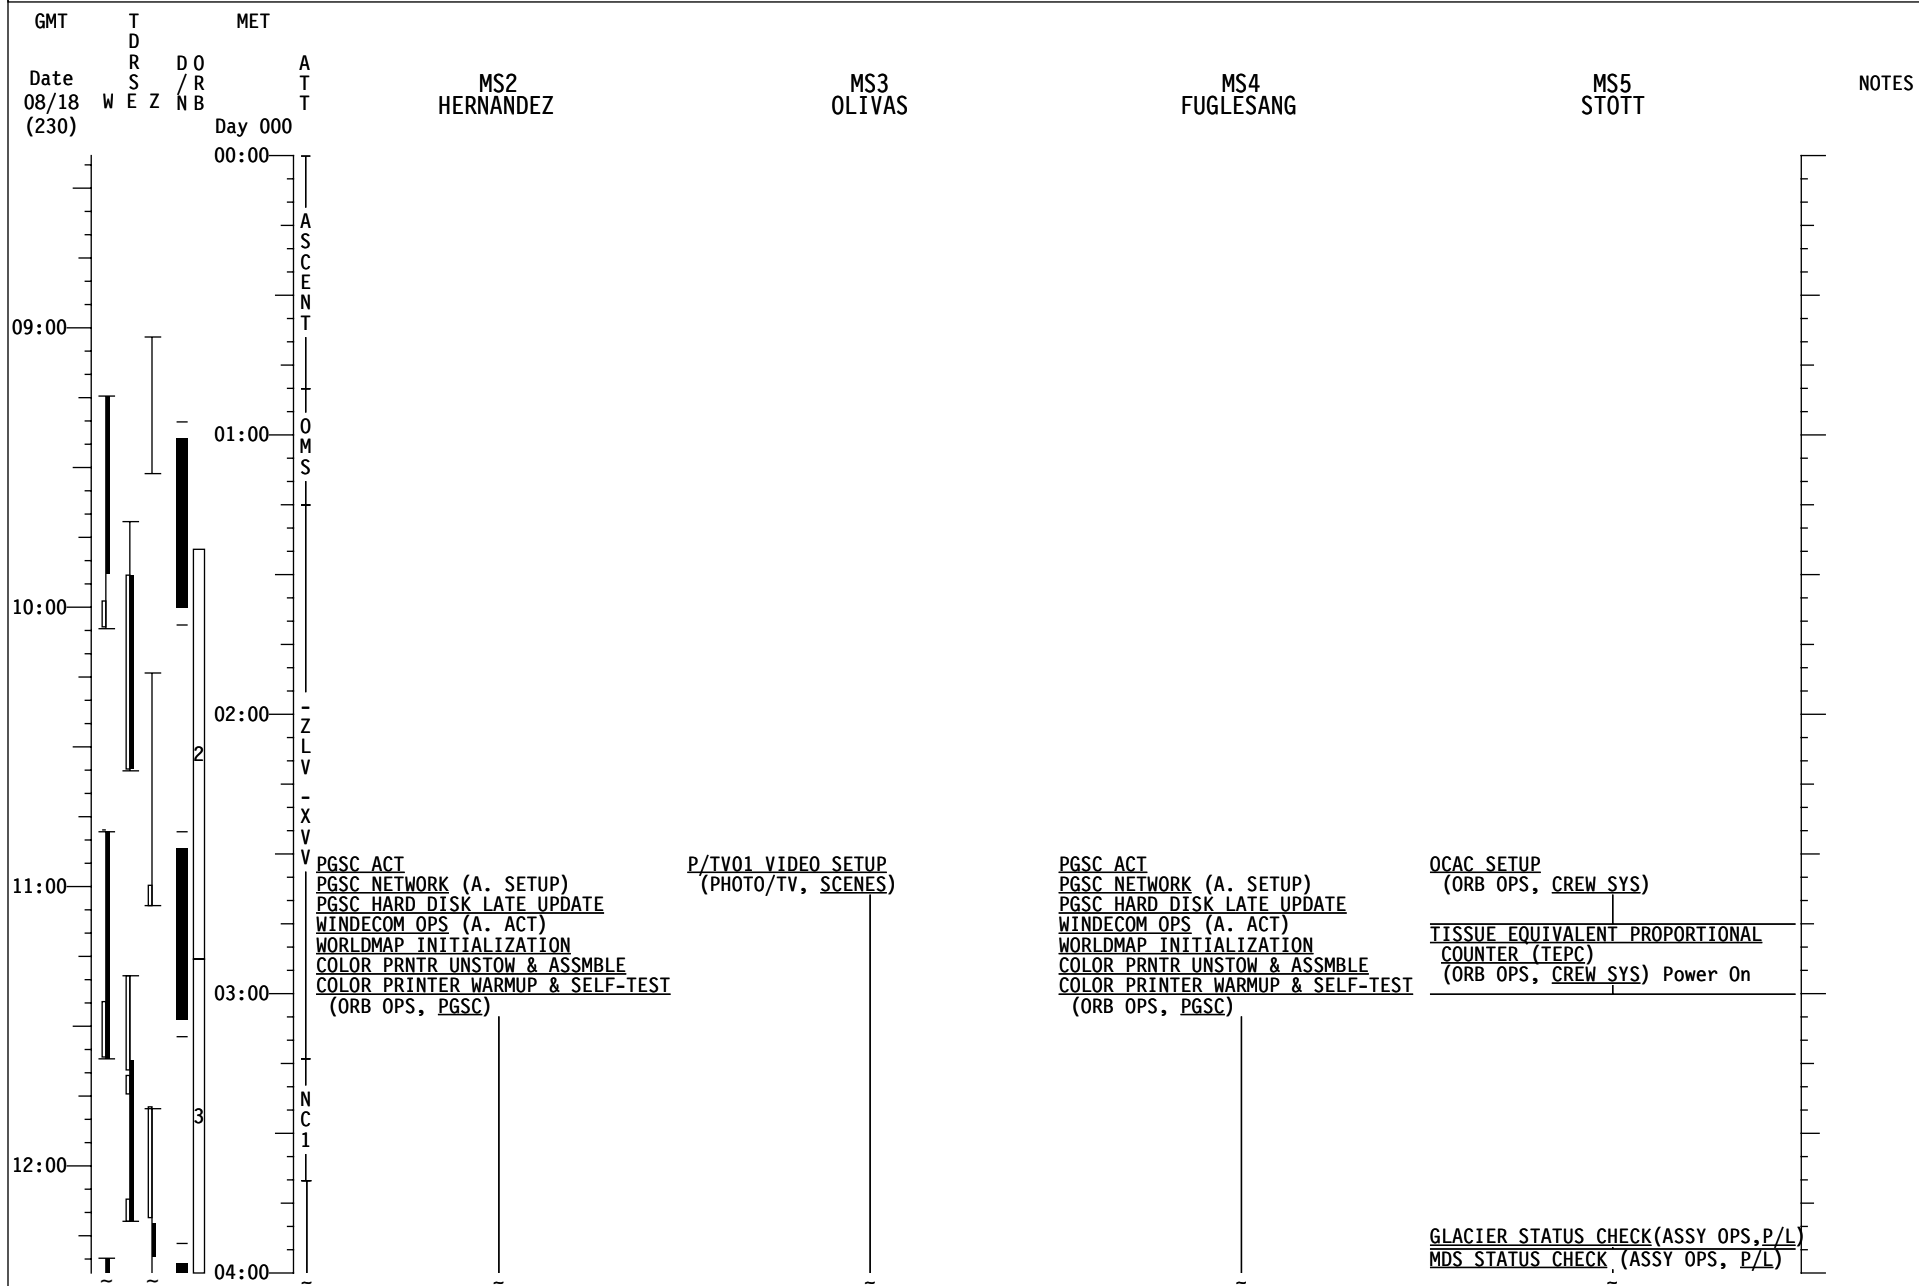

This Page Intentionally Blank

DETAILED TIMELINE

DETAILED
TIMELINE

STS-128/17A FD01

STS-128/17A FD01

STS-128/17A FD01

GMT	T D R S W E Z	MET	A T T	CDR STURCKOW	PLT FORD	MS1 FORRESTER	NOTES
Date 08/18 (230)		Day 000					
13:00		04:00	3	<p><u>PRIORITY PWRDN GRP B</u> (ORB PKT, <u>PRIOR PWRDN</u>) Steps 2,5,6(Single G2),9,10 & 12 (IMU 1)</p> <p><u>APU FDI RECONFIGS</u> [B]</p> <p>SSP1 OIU PWR - OIU 1 ON (tb-UP)</p> <p>ON MCC GO: A15 APCU 1 OUTPUT - ON CONV - ON</p>	<p><u>PRIORITY PWRDN GRP B</u> (ORB PKT, <u>PRIOR PWRDN</u>) Steps 2,5,6(Single G2),9,10 & 12 (IMU 1)</p> <p><u>RMS CHECKOUT</u> (PDRS, <u>RMS C/O</u>)</p>	<p><u>RMS CHECKOUT</u> (PDRS, <u>RMS C/O</u>)</p>	<p>UPDATE TFL 199</p>
				<div style="border: 1px solid black; padding: 5px; width: fit-content;"> <p>[B] R2 BLR PWR(three)-OFF A12 APU HTR GG/FU PMP(three)-A AUTO</p> </div>			<p>MPLM ENVIRNMNT CHECK</p>
		05:00	4	<p>ON MCC GO: A15 APCU 1 CONV - OFF OUTPUT - OFF</p> <p>SSP1 OIU PWR - OFF (tb-bp)</p> <p><u>PRE-SLEEP ACTIVITY</u> (ORB OPS, <u>CREW SYS</u>)</p>	<p>RMS PLB SURVEY</p>	<p>RMS PLB SURVEY</p>	<p>UPDATE TFL 188</p>
14:00				<p>Z PRIVATE MEDICAL CONFERENCE L9 PAYLOAD STATION A/G (two) - OFF Perform via A/G2</p>	<p><u>RMS PWRDWN</u> (PDRS, <u>RMS PWRDN</u>) Step 1 only</p> <p><u>PRE-SLEEP ACTIVITY</u> (ORB OPS, <u>CREW SYS</u>)</p>	<p><u>RMS PWRDWN</u> (PDRS, <u>RMS PWRDN</u>) Step 1 only</p> <p><u>PRE-SLEEP ACTIVITY</u> (ORB OPS, <u>CREW SYS</u>)</p>	
		06:00		<p><u>PRE-SLEEP ACTIVITY</u> (ORB OPS, <u>CREW SYS</u>)</p>			
				<p>X V V</p>			
15:00			5	<p><u>DON ACTIWATCH</u> (ORB OPS, <u>SDBI</u>)</p>		<p><u>DON ACTIWATCH</u> (ORB OPS, <u>SDBI</u>)</p>	
				<div style="border: 1px solid black; padding: 5px; width: fit-content; margin: 10px auto;"> <p>Crew Wake at MET 0/14:30</p> </div>			
		07:00		<p>SLEEP</p>	<p>SLEEP</p>	<p>SLEEP</p>	
16:00			6				
		08:00					