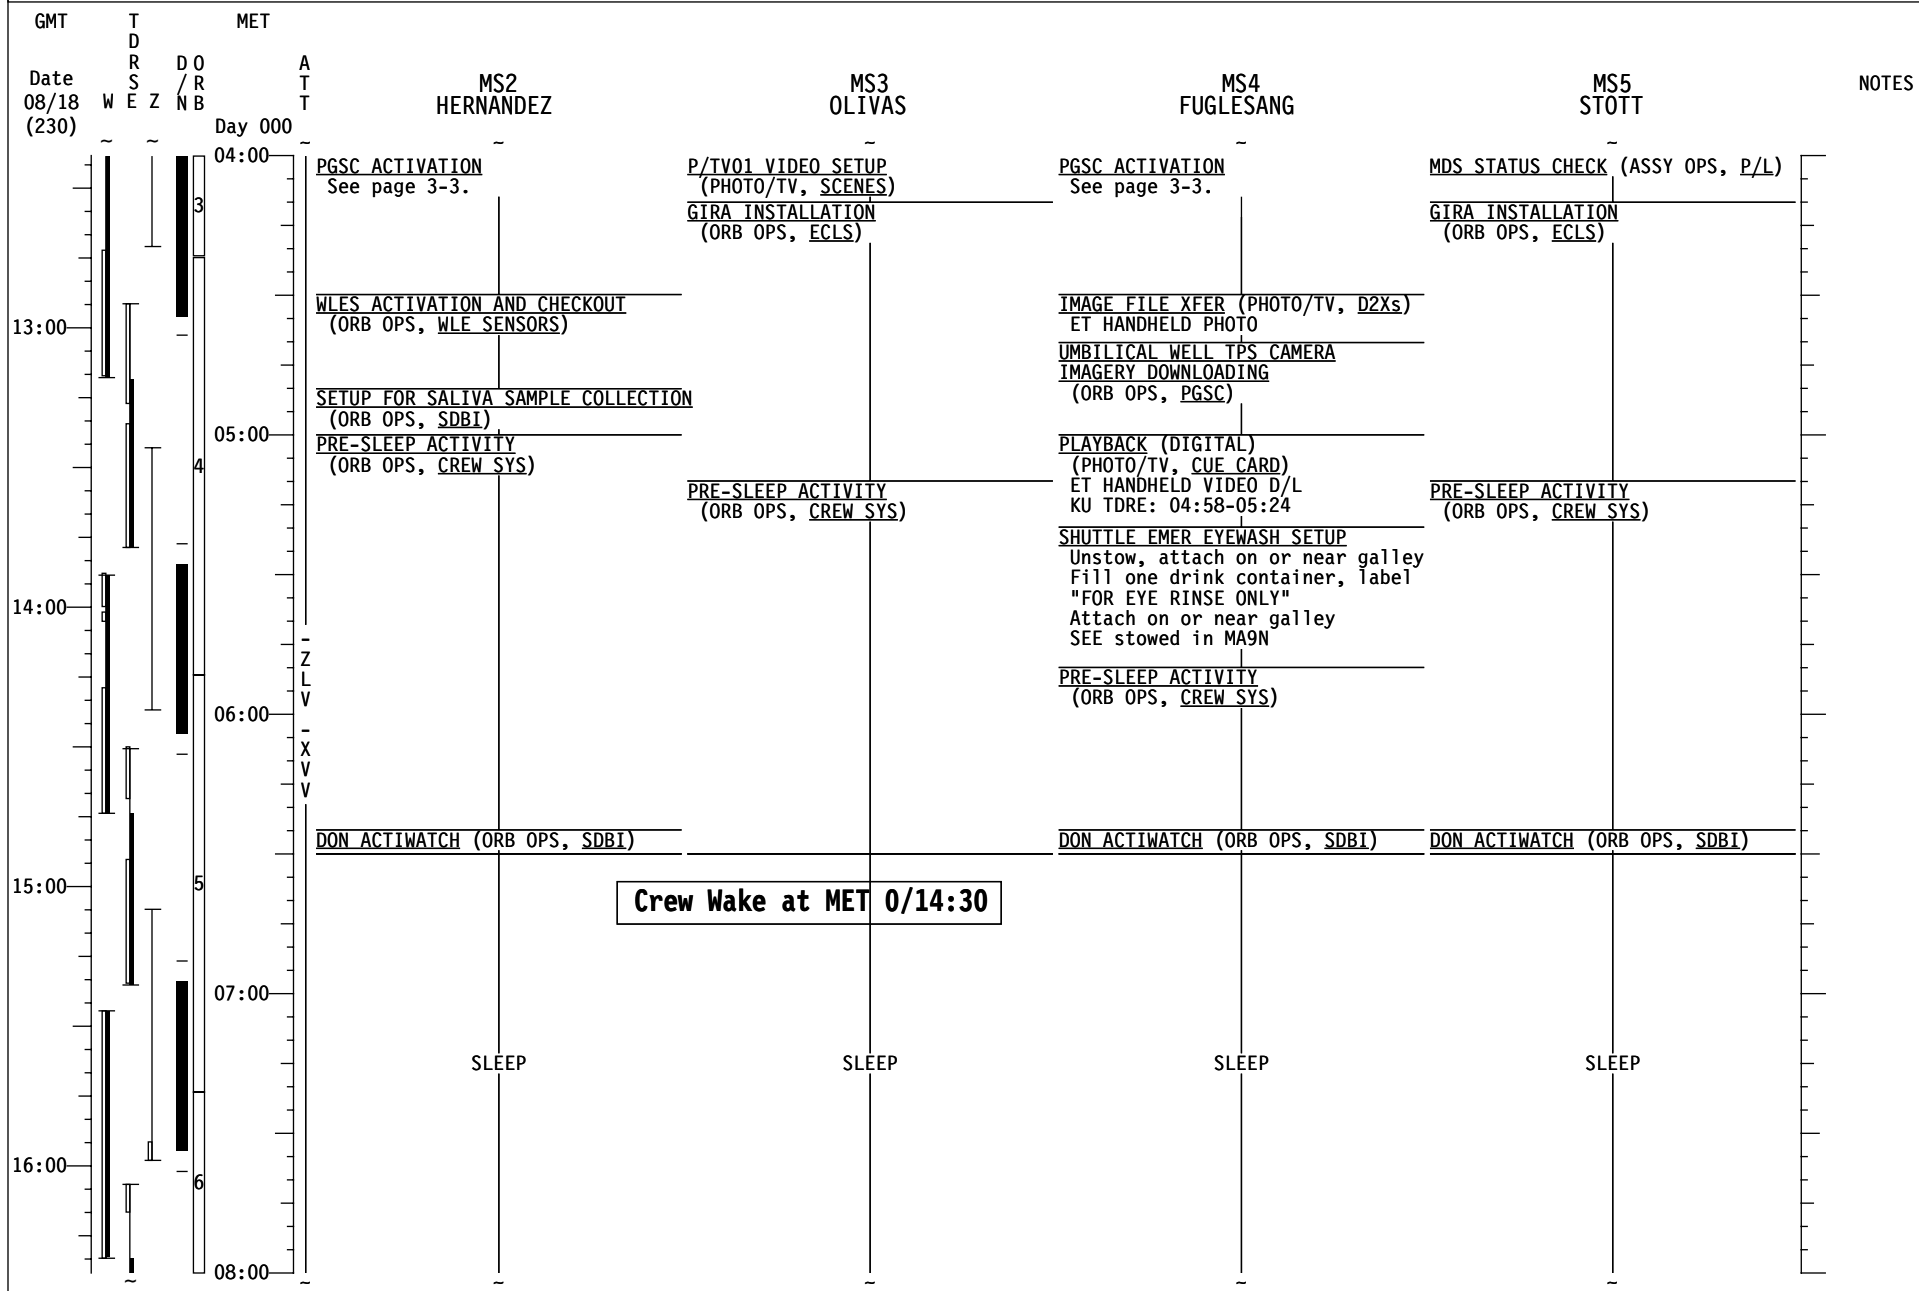

STS-128/17A FD01