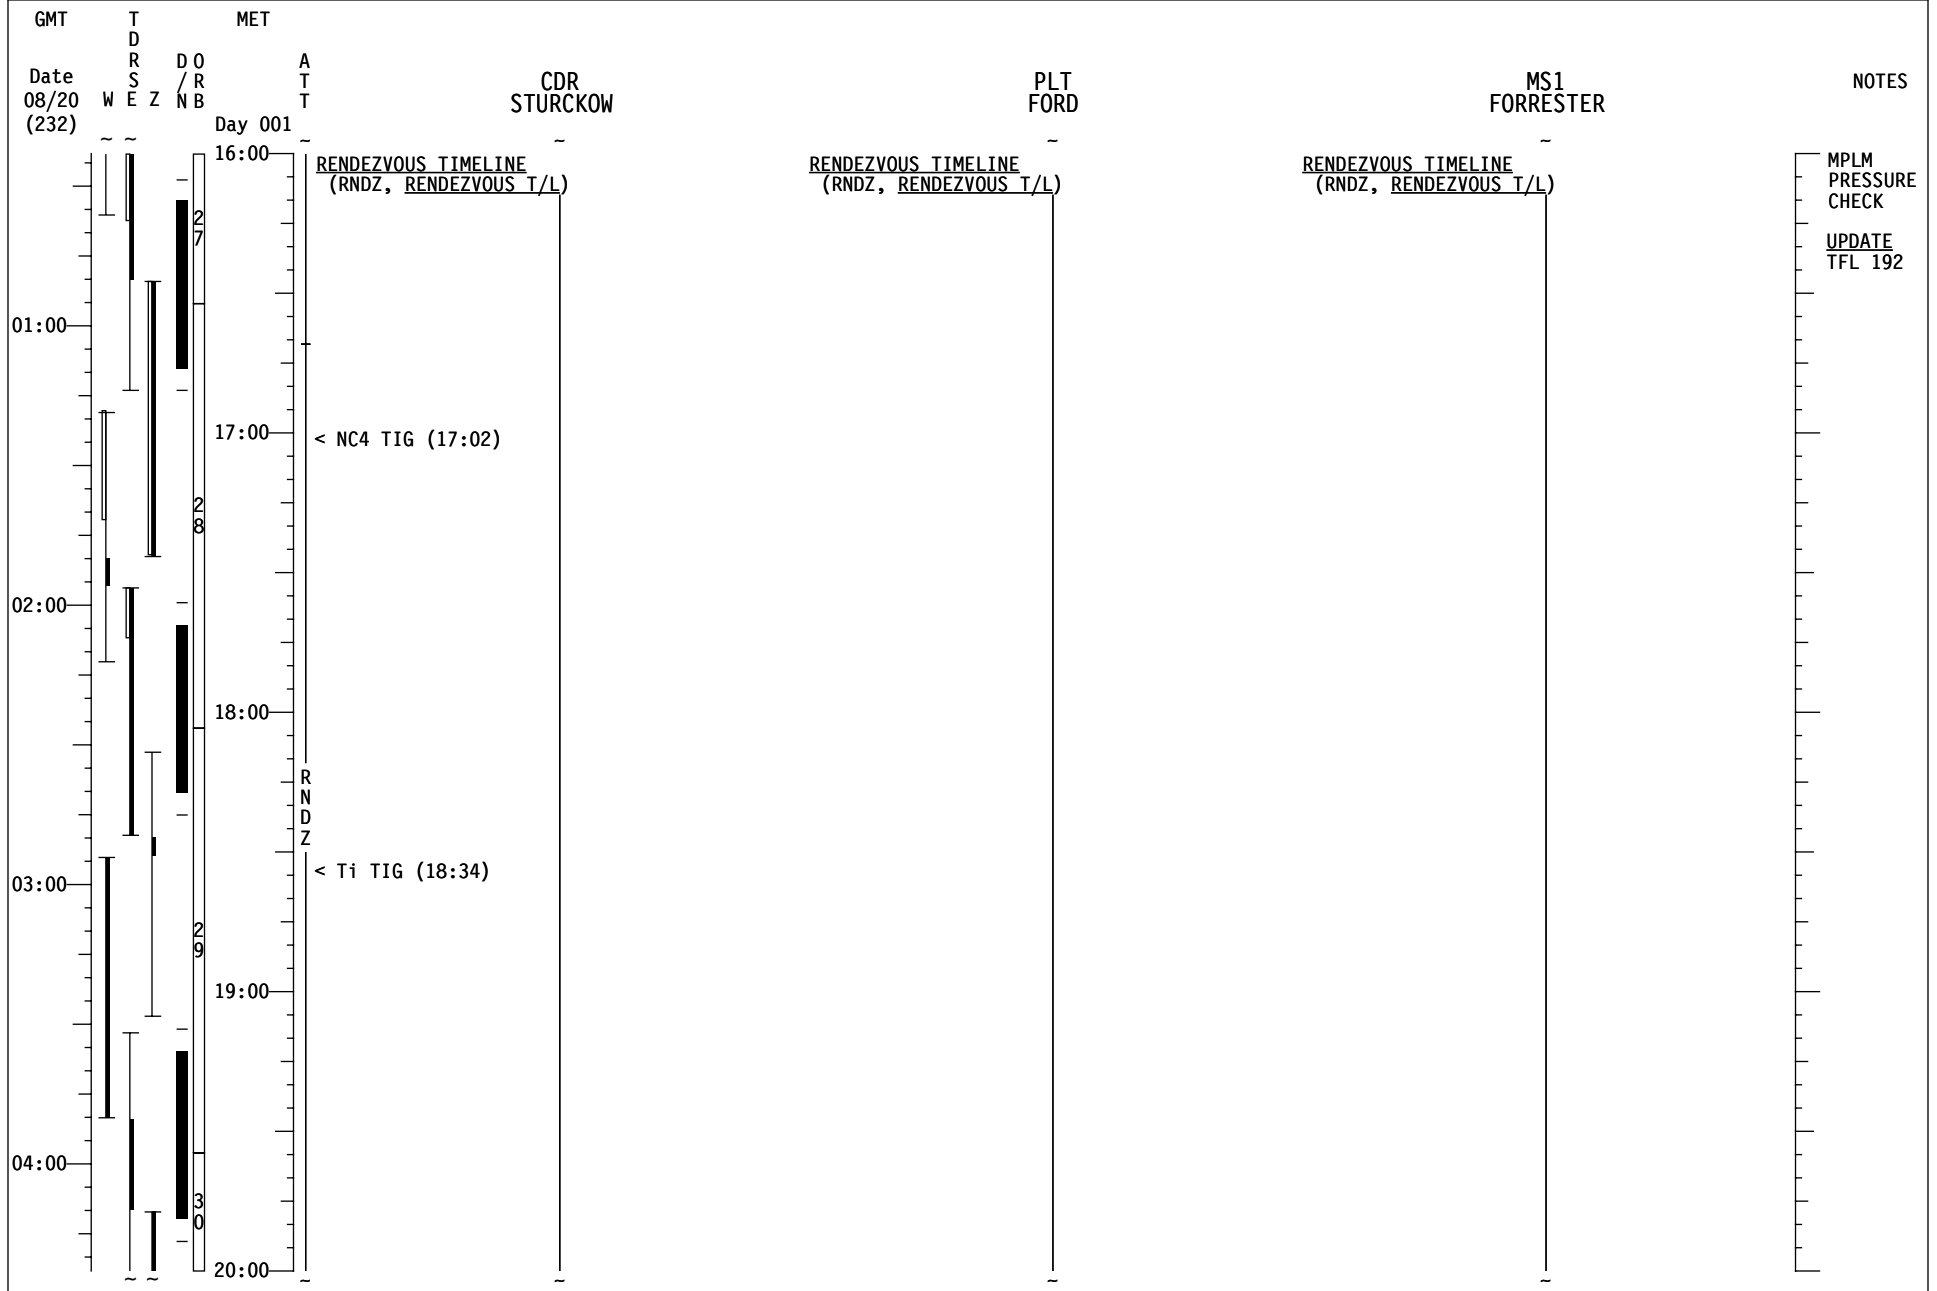

STS-128/17A FD03

MPLM
PRESSURE
CHECK

UPDATE
TFL 192