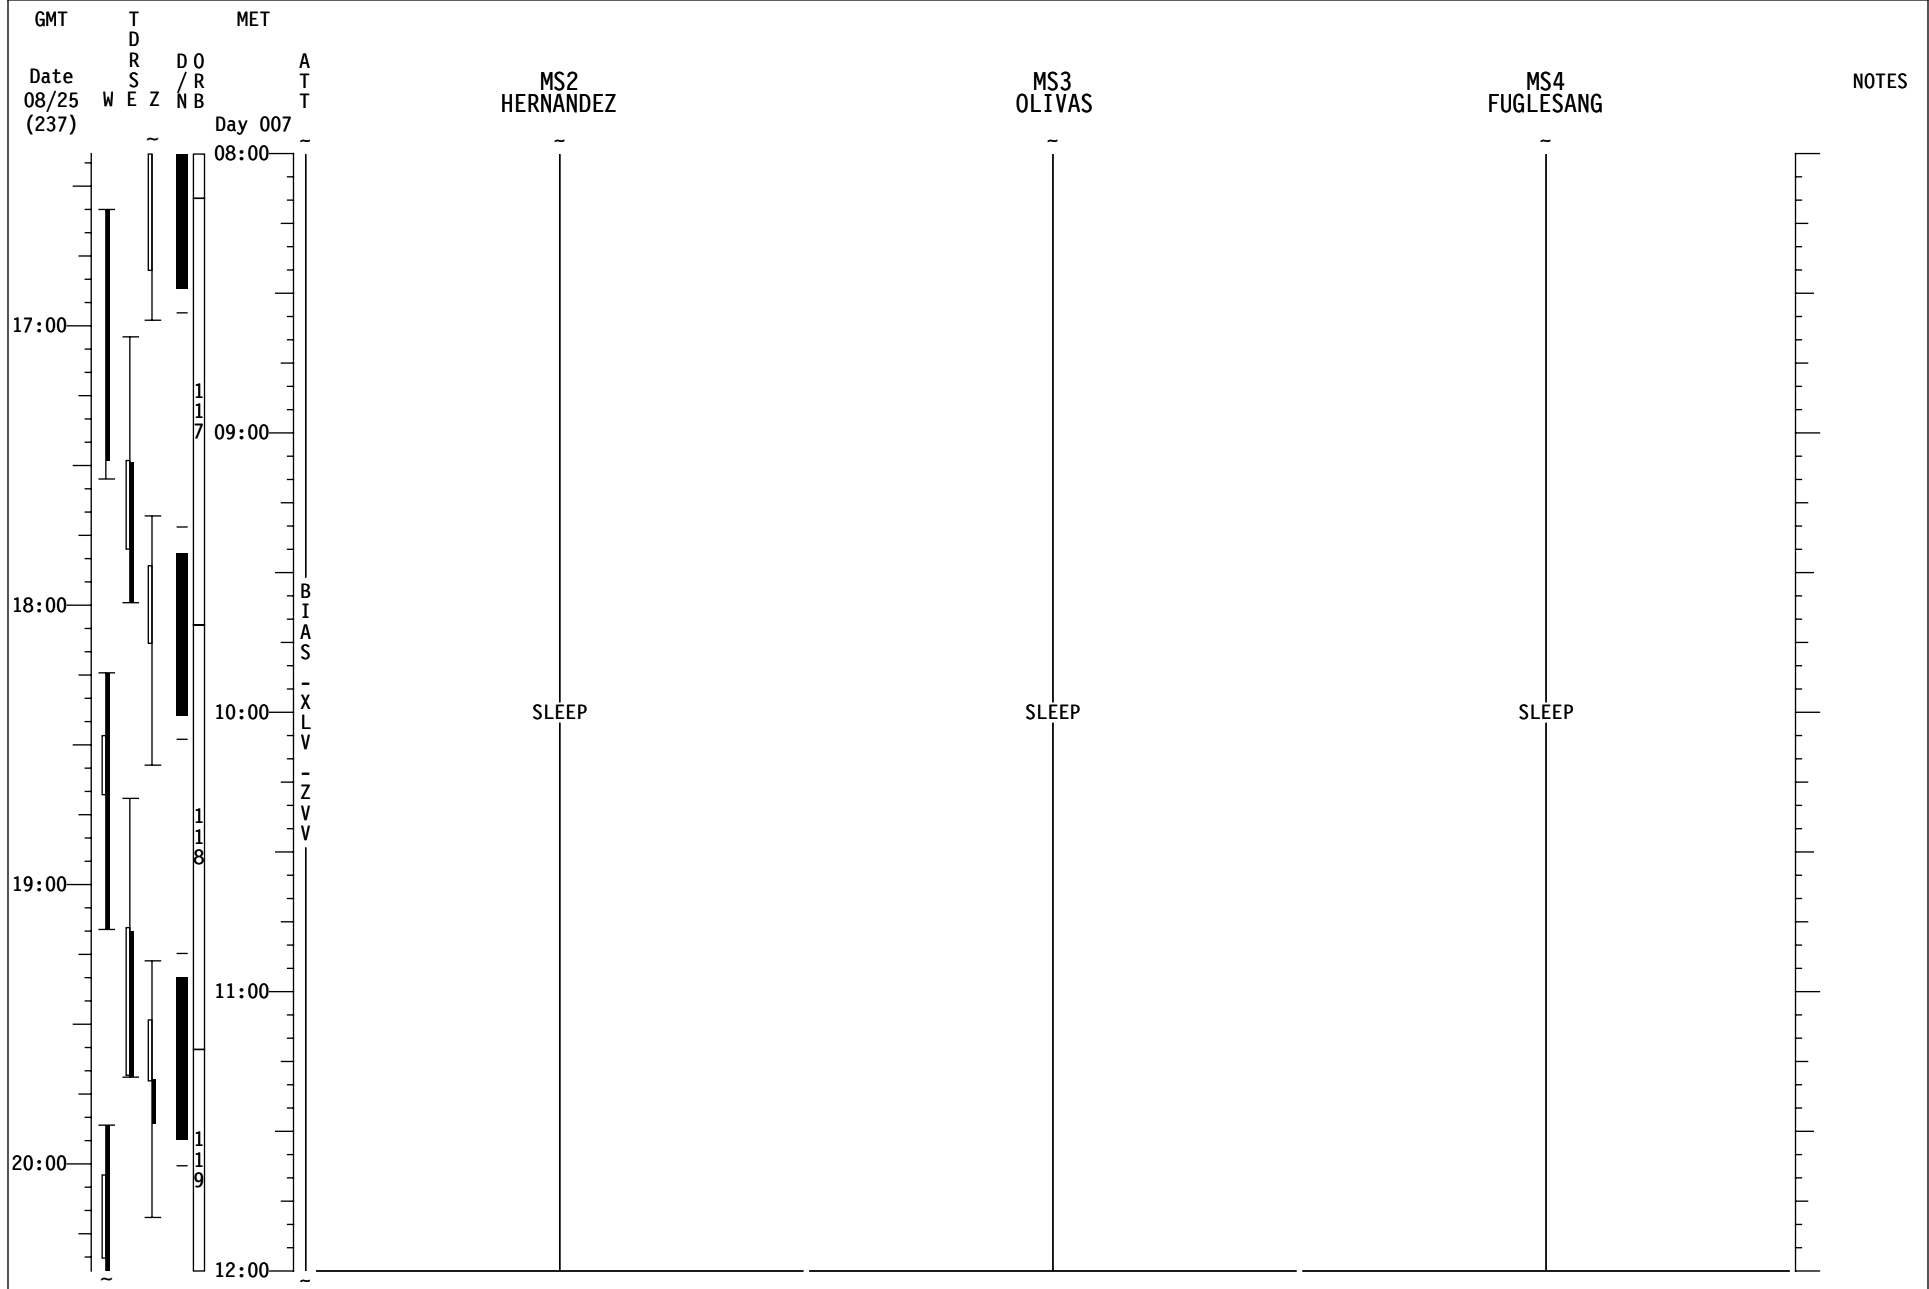

STS-128/17A FD08