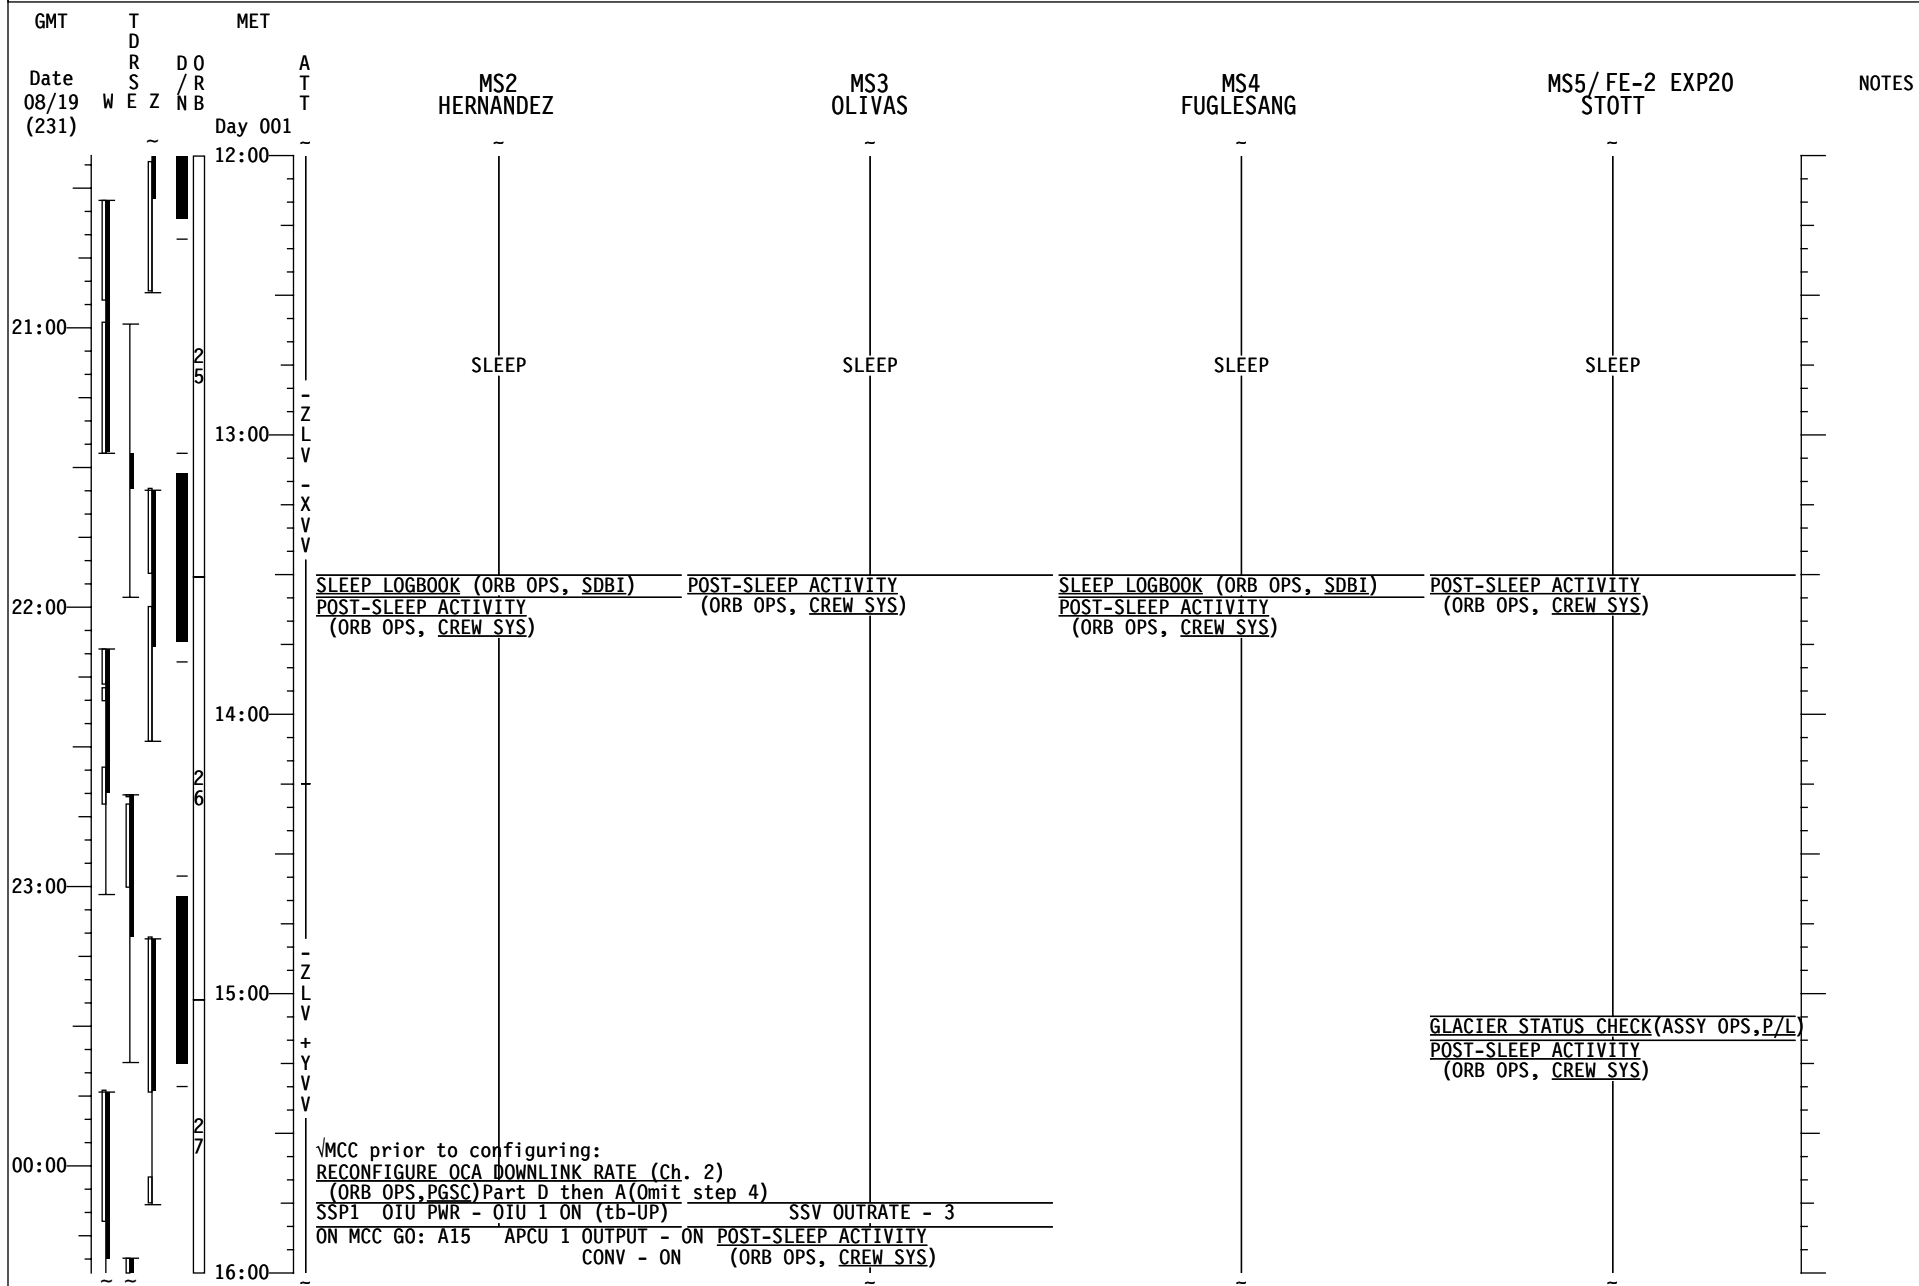

STS-128/17A FD03