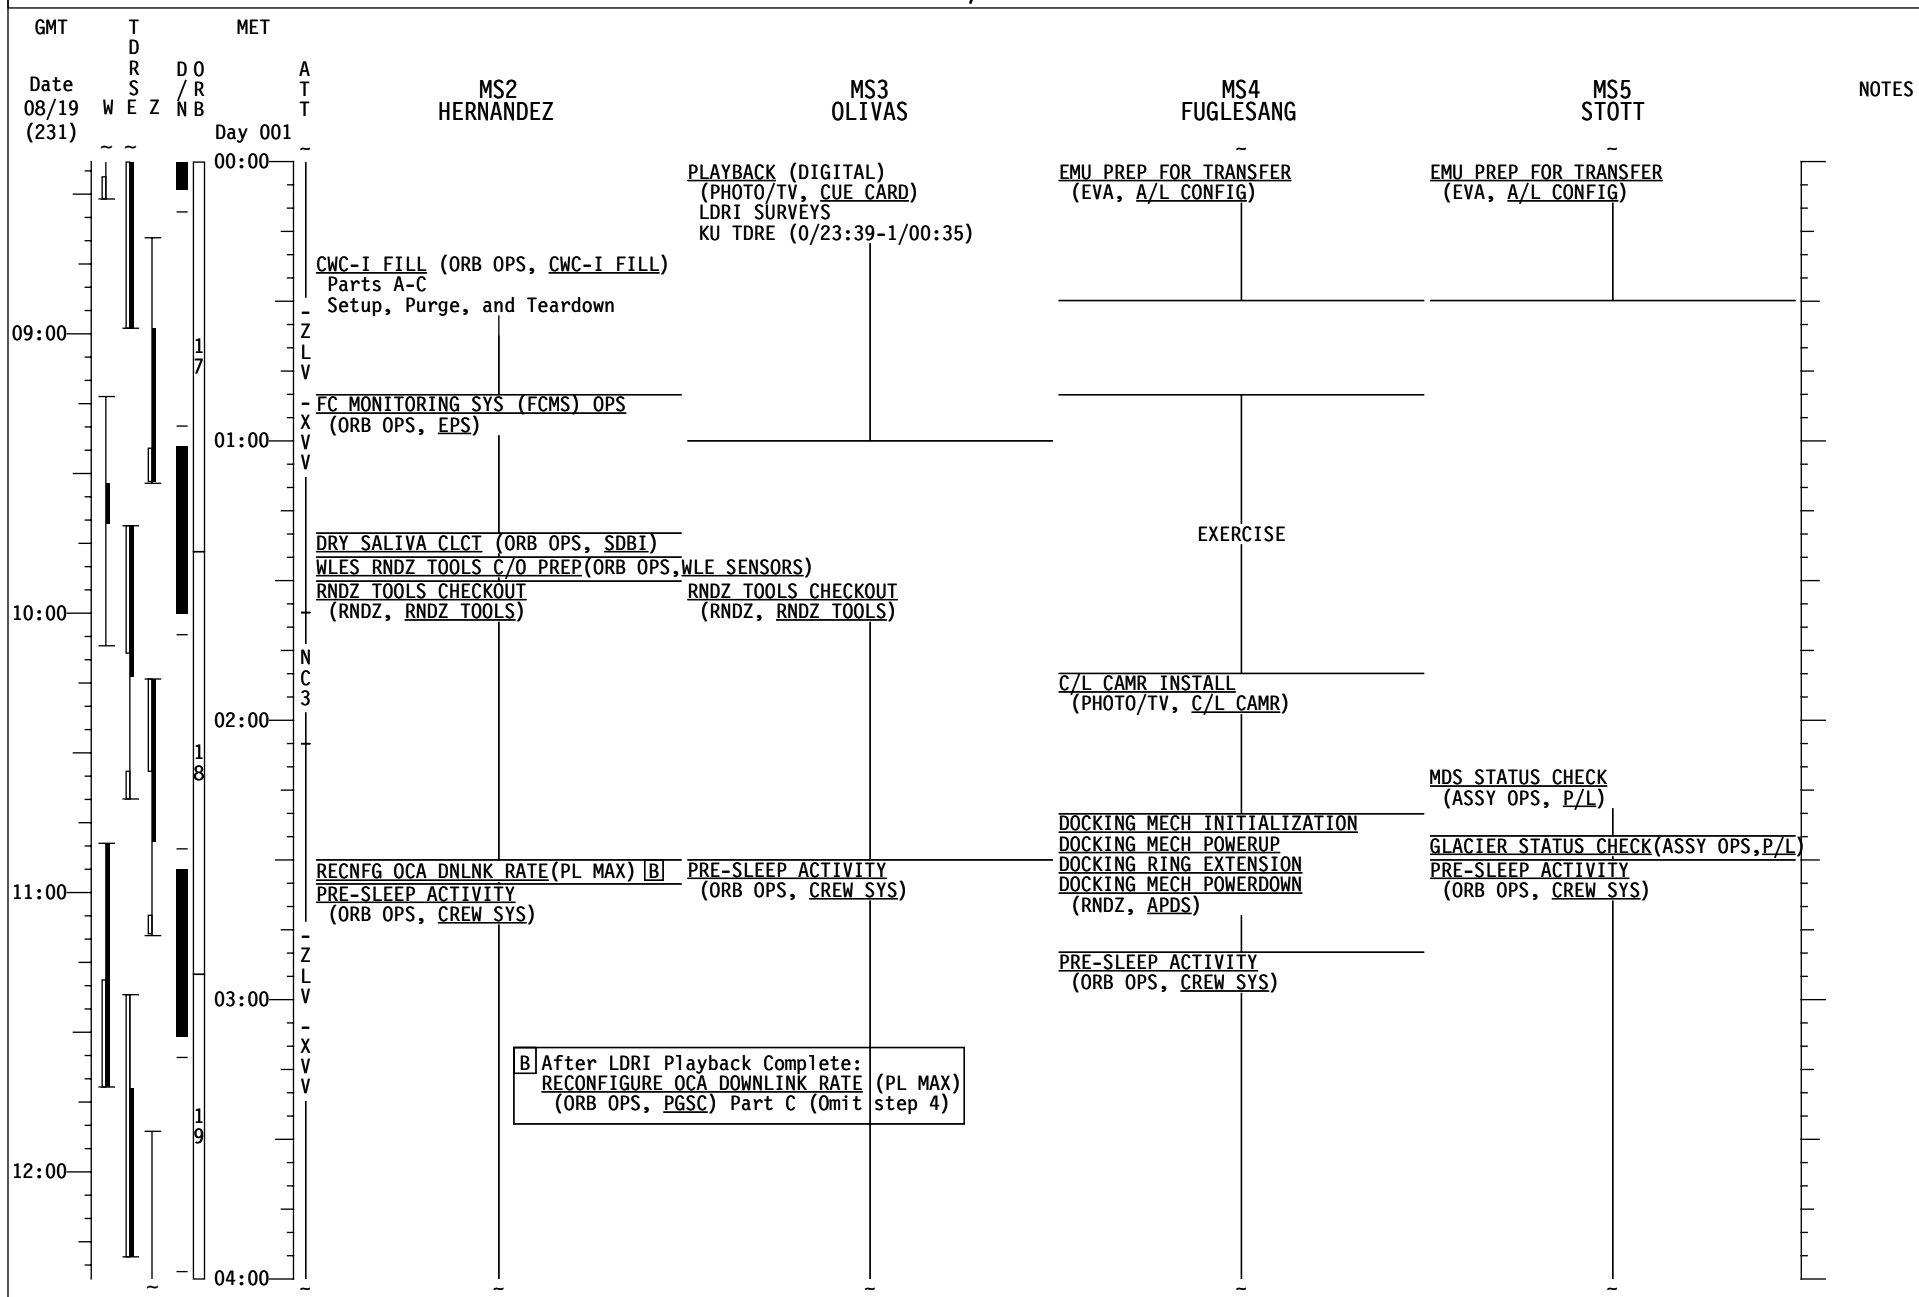

STS-128/17A FD02