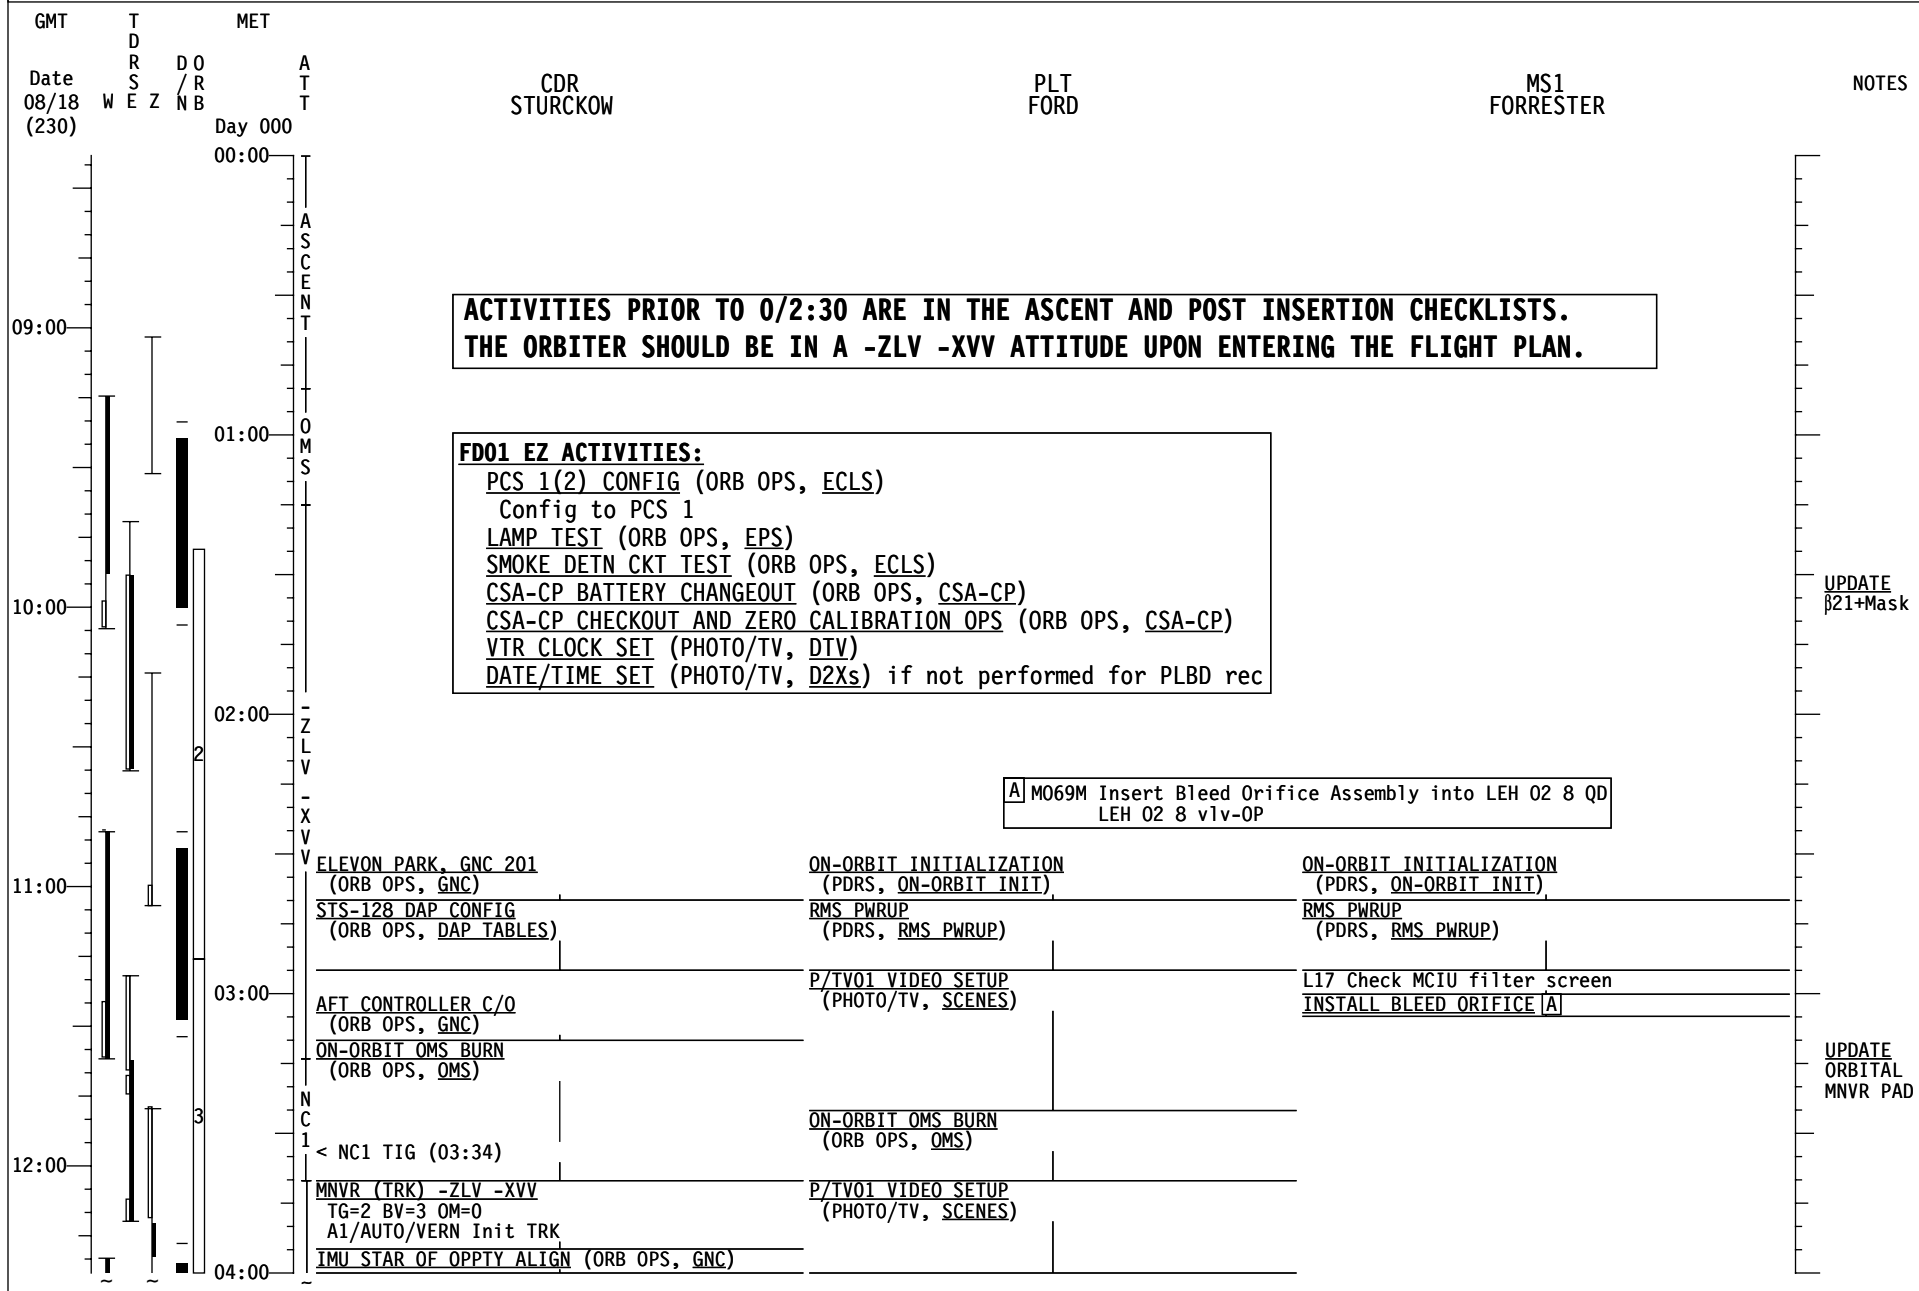

This Page Intentionally Blank

DETAILED TIMELINE

DETAILED
TIMELINE

STS-128/17A FD01

STS-128/17A FD01

STS-128/17A FD01

GMT	T D R S W E Z	MET	A T T	CDR STURCKOW	PLT FORD	MS1 FORRESTER	NOTES
Date 08/18 (230)		Day 000					
13:00		04:00	3	<p><u>PRIORITY PWRDN GRP B</u> (ORB PKT, <u>PRIOR PWRDN</u>) Steps 2,5,6(Single G2),9,10 & 12 (IMU 1)</p> <p><u>APU FDI RECONFIGS</u> [B]</p> <p>SSP1 OIU PWR - OIU 1 ON (tb-UP)</p> <p>ON MCC GO: A15 APCU 1 OUTPUT - ON CONV - ON</p>	<p><u>PRIORITY PWRDN GRP B</u> (ORB PKT, <u>PRIOR PWRDN</u>) Steps 2,5,6(Single G2),9,10 & 12 (IMU 1)</p> <p><u>RMS CHECKOUT</u> (PDRS, <u>RMS C/O</u>)</p>	<p><u>RMS CHECKOUT</u> (PDRS, <u>RMS C/O</u>)</p>	<p>UPDATE TFL 199</p>
				<div style="border: 1px solid black; padding: 5px; width: fit-content;"> <p>[B] R2 BLR PWR(three)-OFF A12 APU HTR GG/FU PMP(three)-A AUTO</p> </div>			<p>MPLM ENVIRNMNT CHECK</p>
		05:00	4	<p>ON MCC GO: A15 APCU 1 CONV - OFF OUTPUT - OFF</p> <p>SSP1 OIU PWR - OFF (tb-bp)</p> <p><u>PRE-SLEEP ACTIVITY</u> (ORB OPS, <u>CREW SYS</u>)</p>	<p>RMS PLB SURVEY</p>	<p>RMS PLB SURVEY</p>	<p>UPDATE TFL 188</p>
14:00				<p>Z PRIVATE MEDICAL CONFERENCE L9 PAYLOAD STATION A/G (two) - OFF Perform via A/G2</p>	<p><u>RMS PWRDWN</u> (PDRS, <u>RMS PWRDN</u>) Step 1 only</p> <p><u>PRE-SLEEP ACTIVITY</u> (ORB OPS, <u>CREW SYS</u>)</p>	<p><u>RMS PWRDWN</u> (PDRS, <u>RMS PWRDN</u>) Step 1 only</p> <p><u>PRE-SLEEP ACTIVITY</u> (ORB OPS, <u>CREW SYS</u>)</p>	
		06:00		<p><u>PRE-SLEEP ACTIVITY</u> (ORB OPS, <u>CREW SYS</u>)</p>			
				<p>X V V</p>			
15:00			5	<p><u>DON ACTIWATCH</u> (ORB OPS, <u>SDBI</u>)</p>		<p><u>DON ACTIWATCH</u> (ORB OPS, <u>SDBI</u>)</p>	
				<div style="border: 1px solid black; padding: 5px; width: fit-content; margin: 10px auto;"> <p>Crew Wake at MET 0/14:30</p> </div>			
		07:00		<p>SLEEP</p>	<p>SLEEP</p>	<p>SLEEP</p>	
16:00			6				
		08:00					