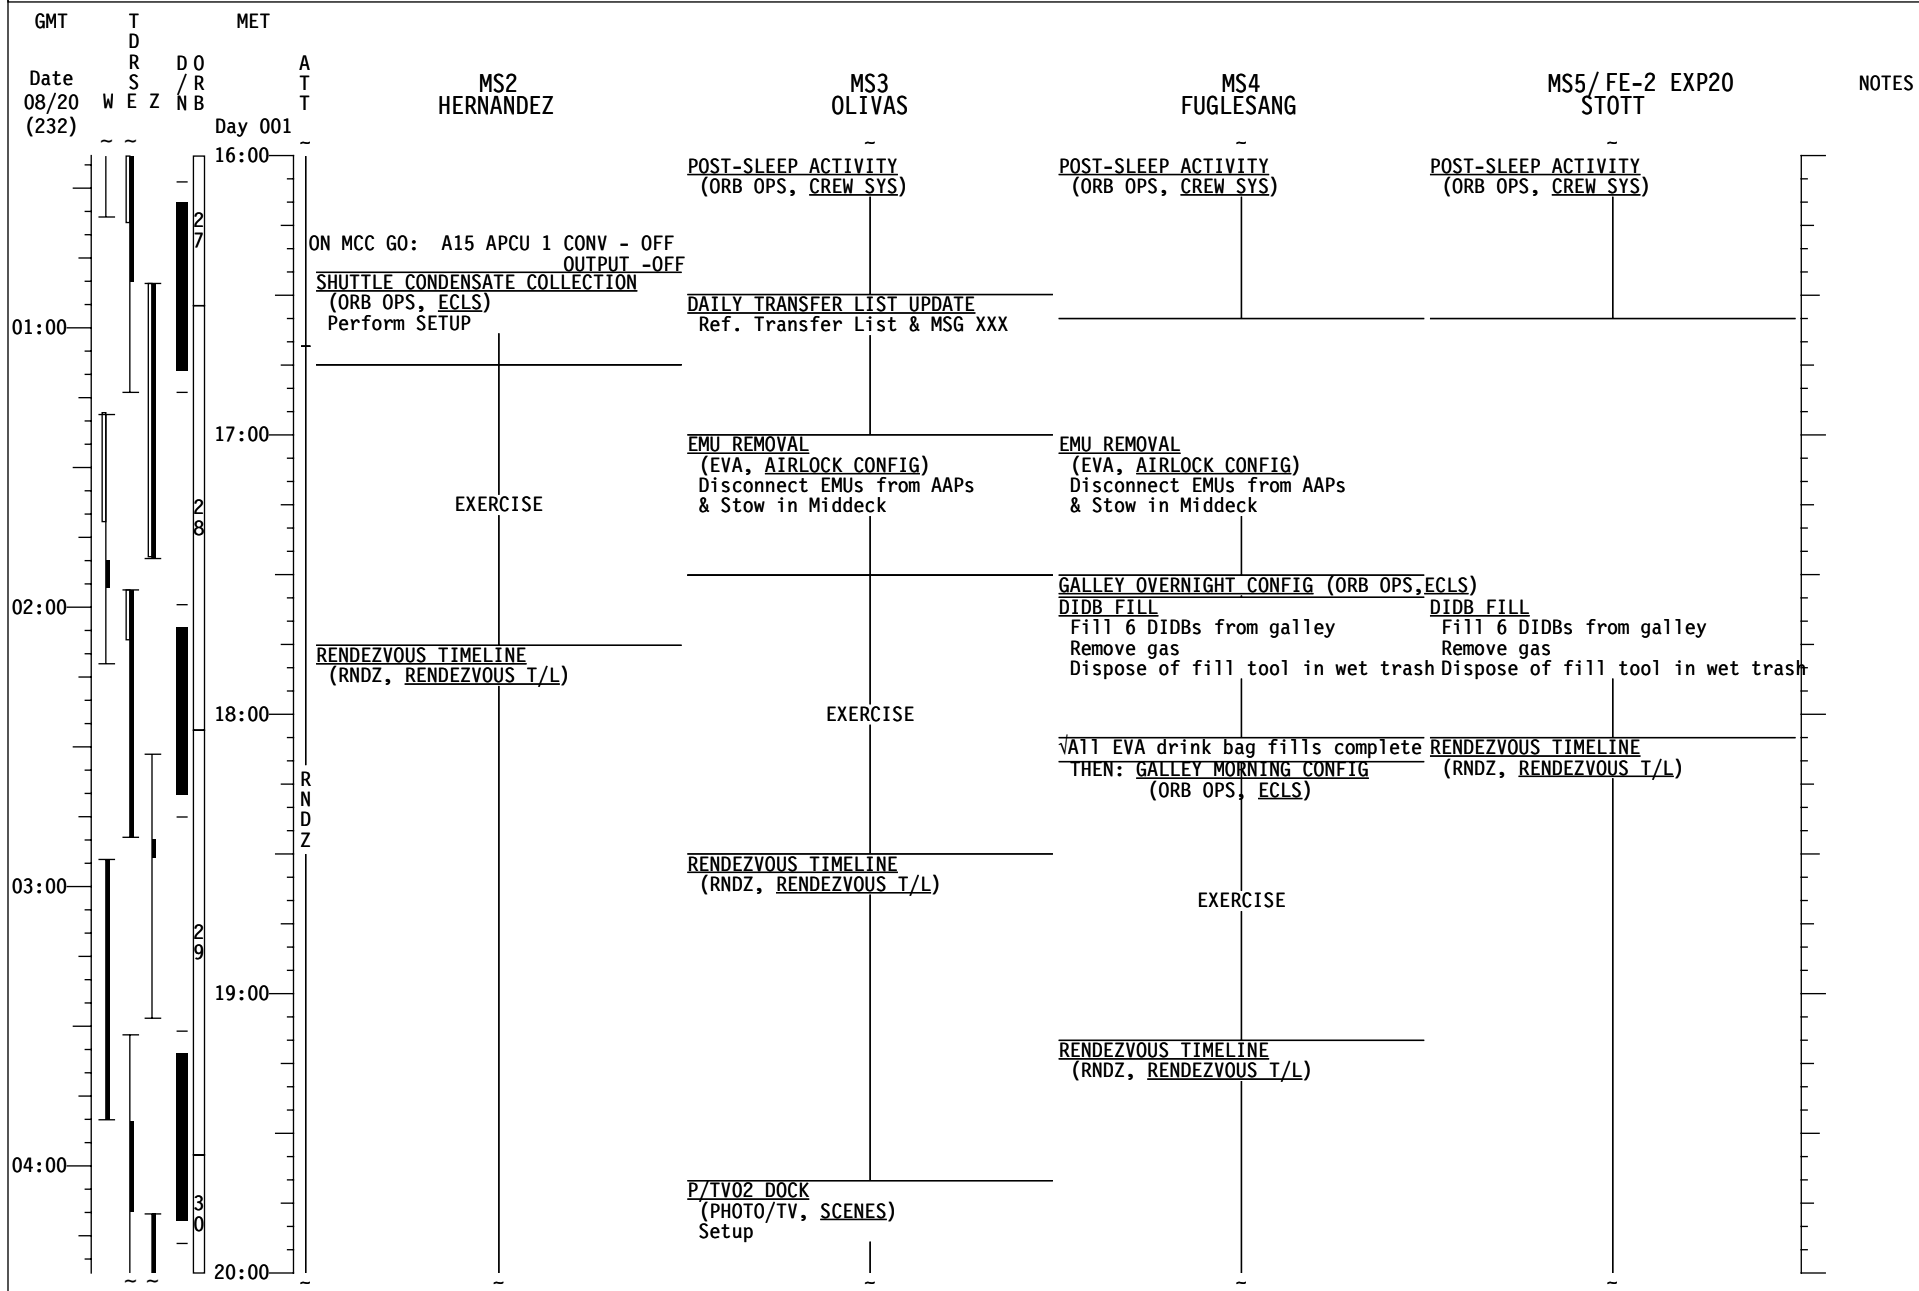

STS-128/17A FD03