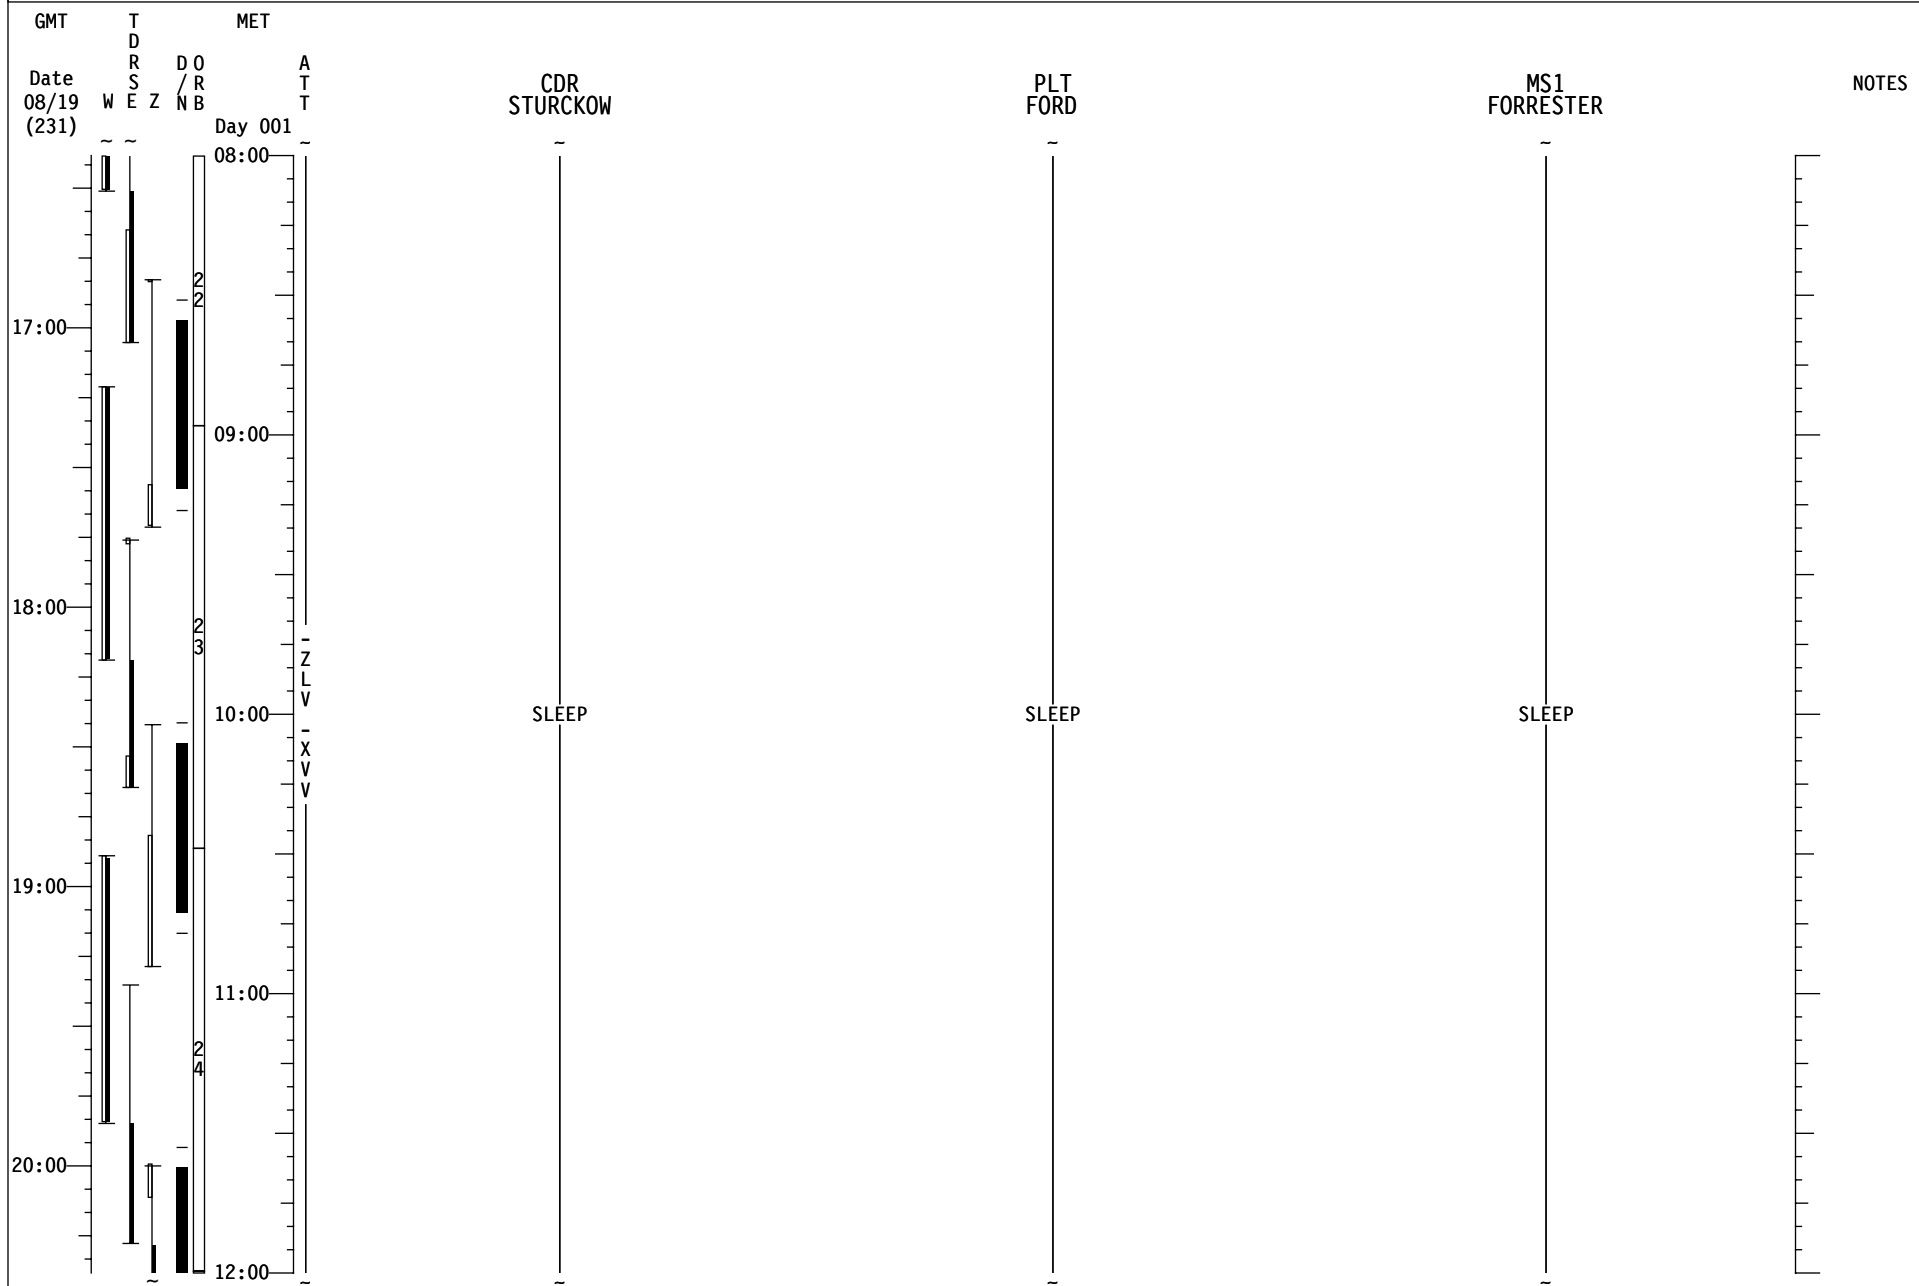

STS-128/17A FD02