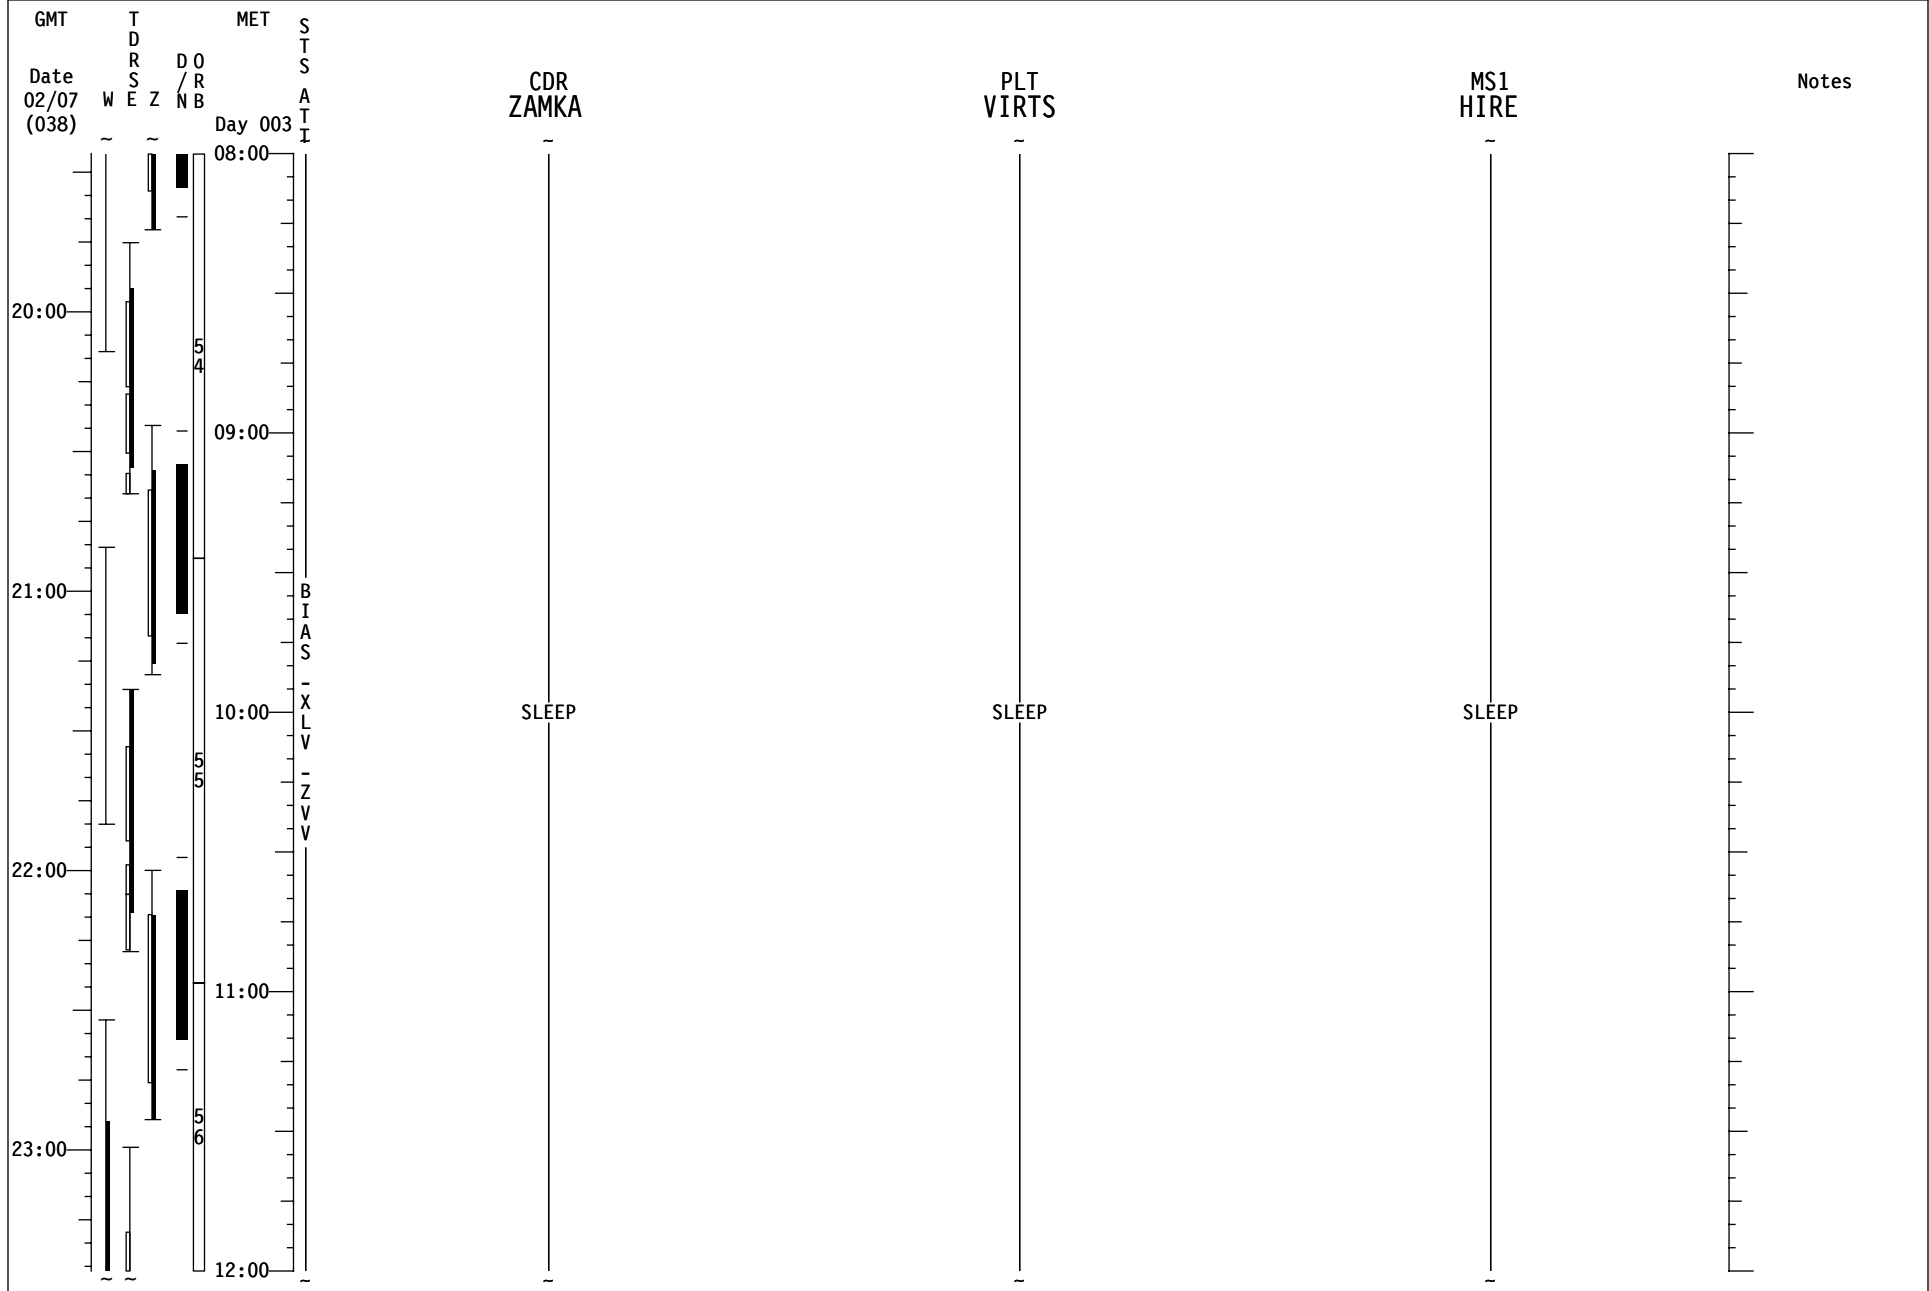

STS-130 FD04