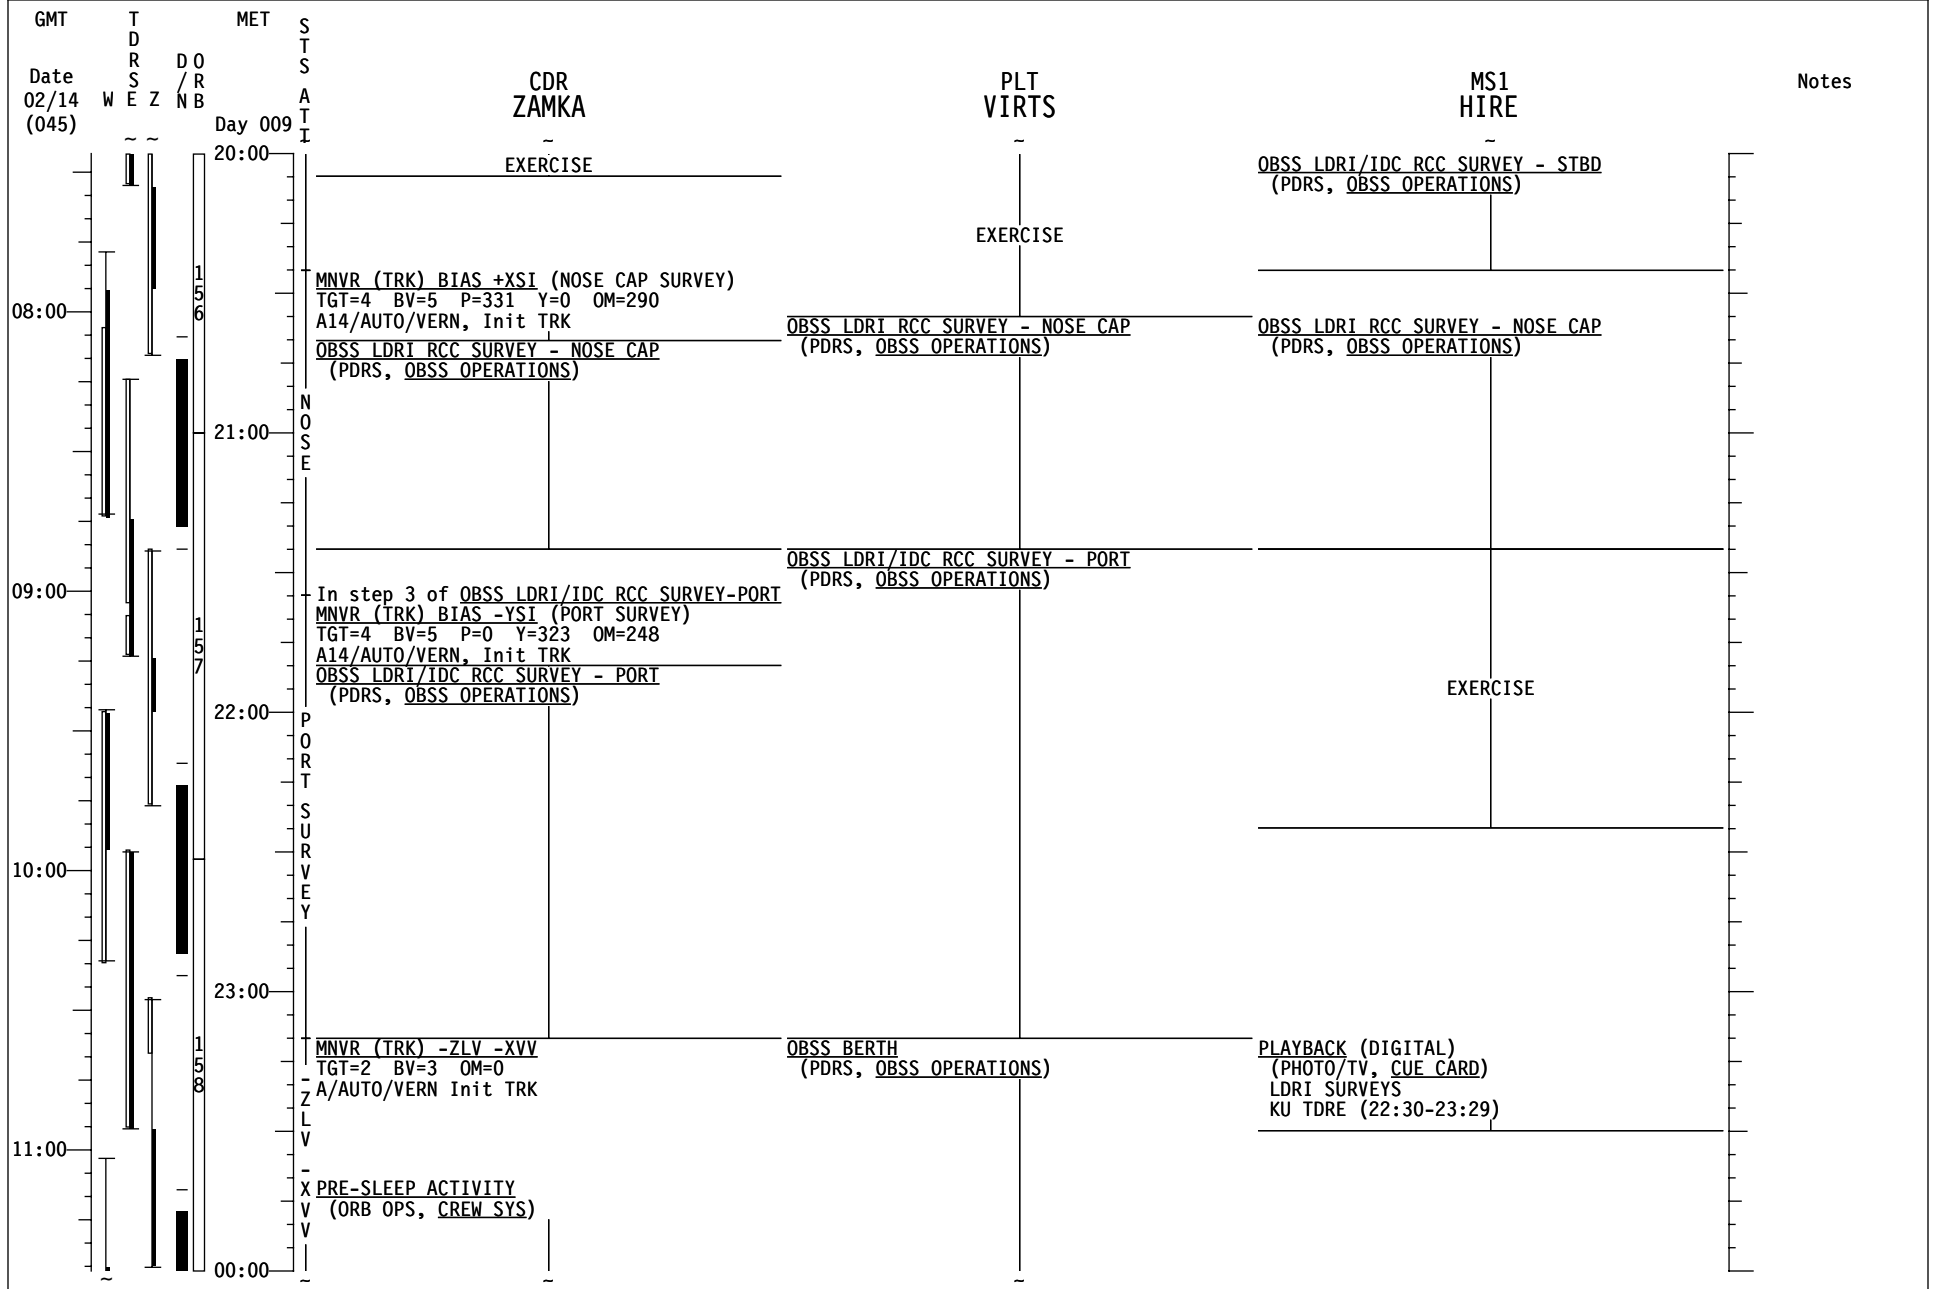

STS-130 FD11