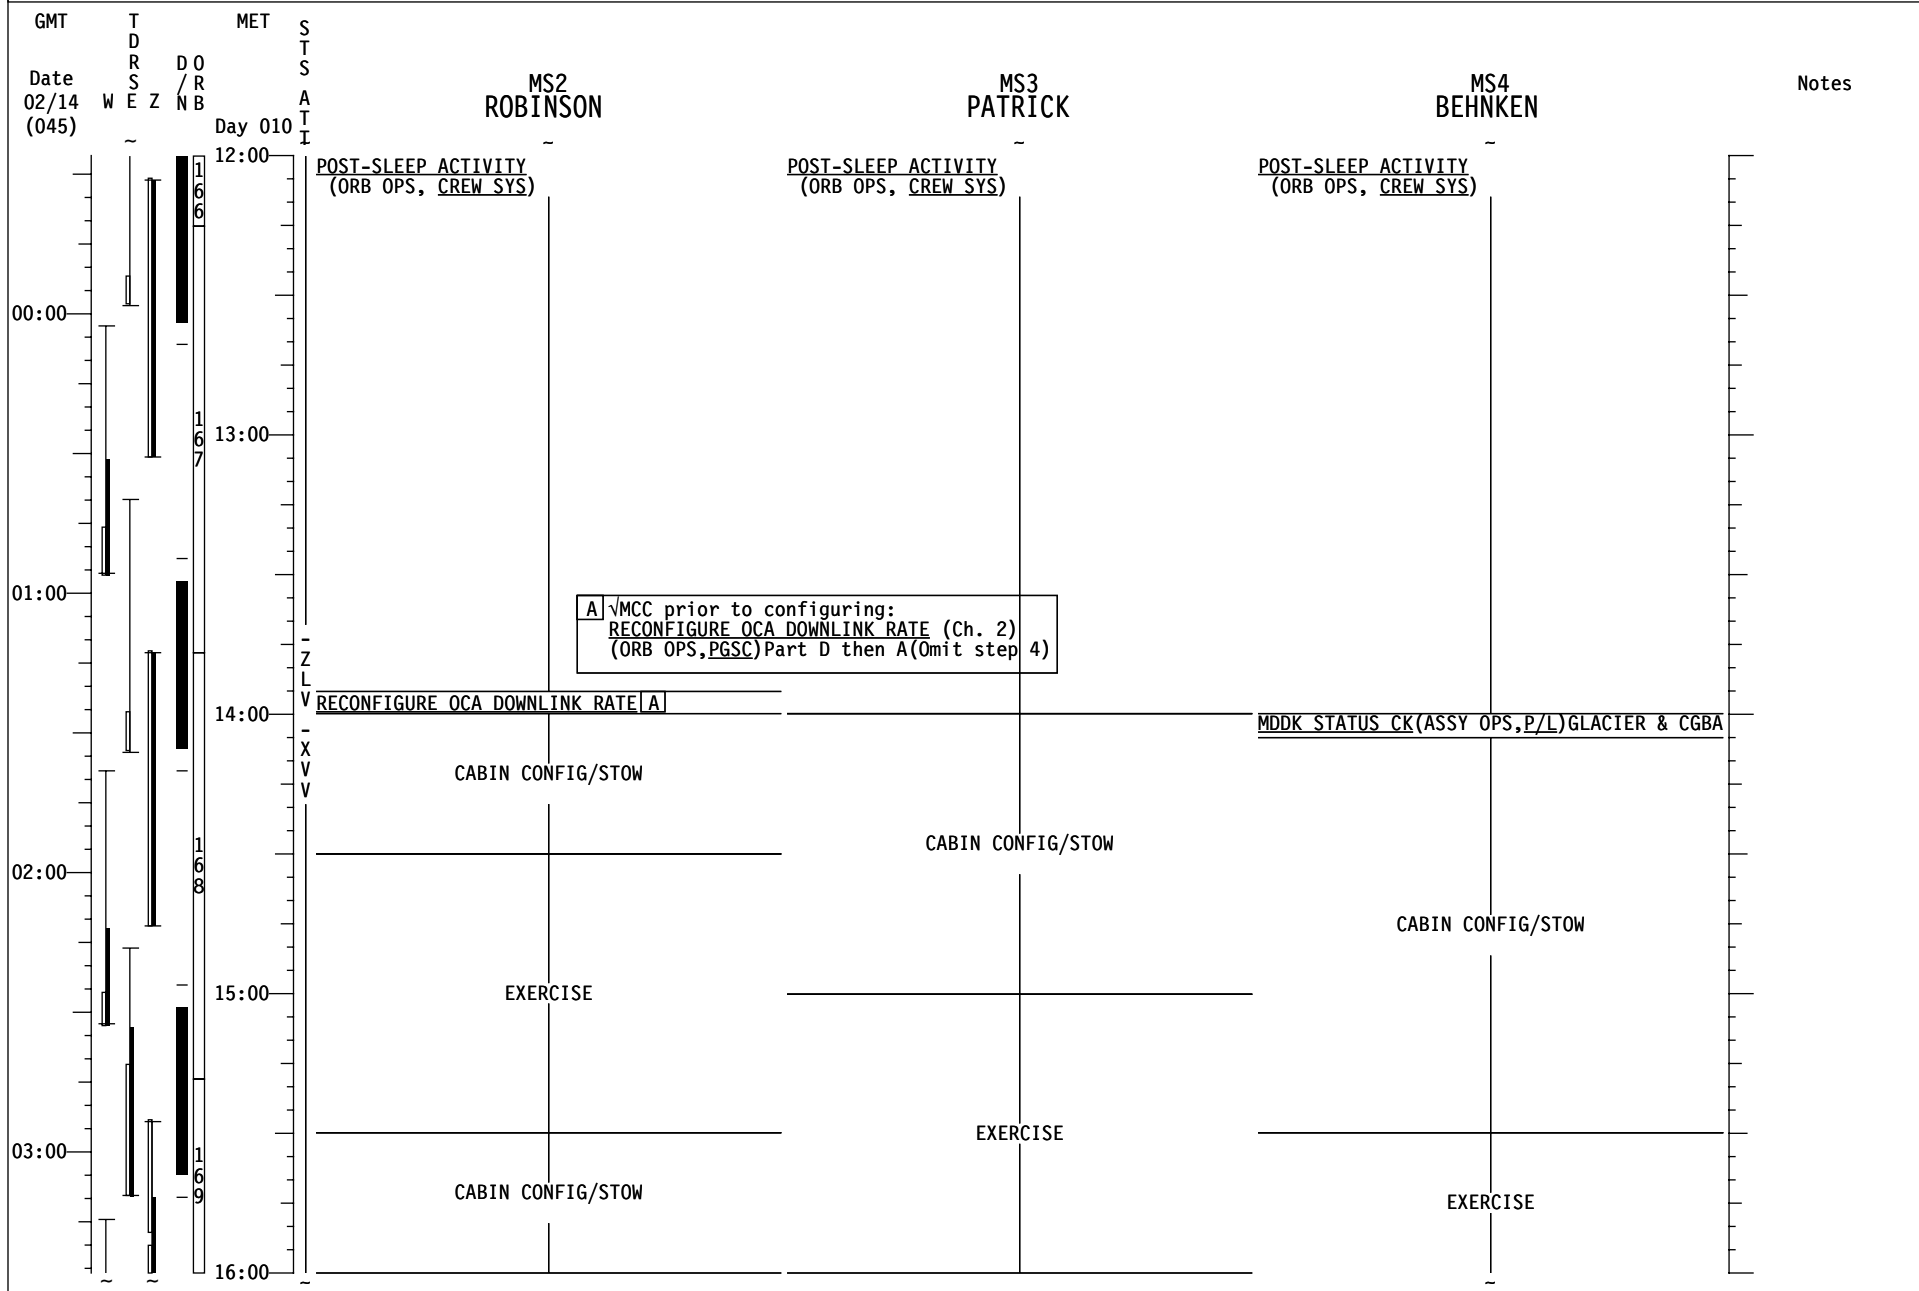

STS-130 FD12