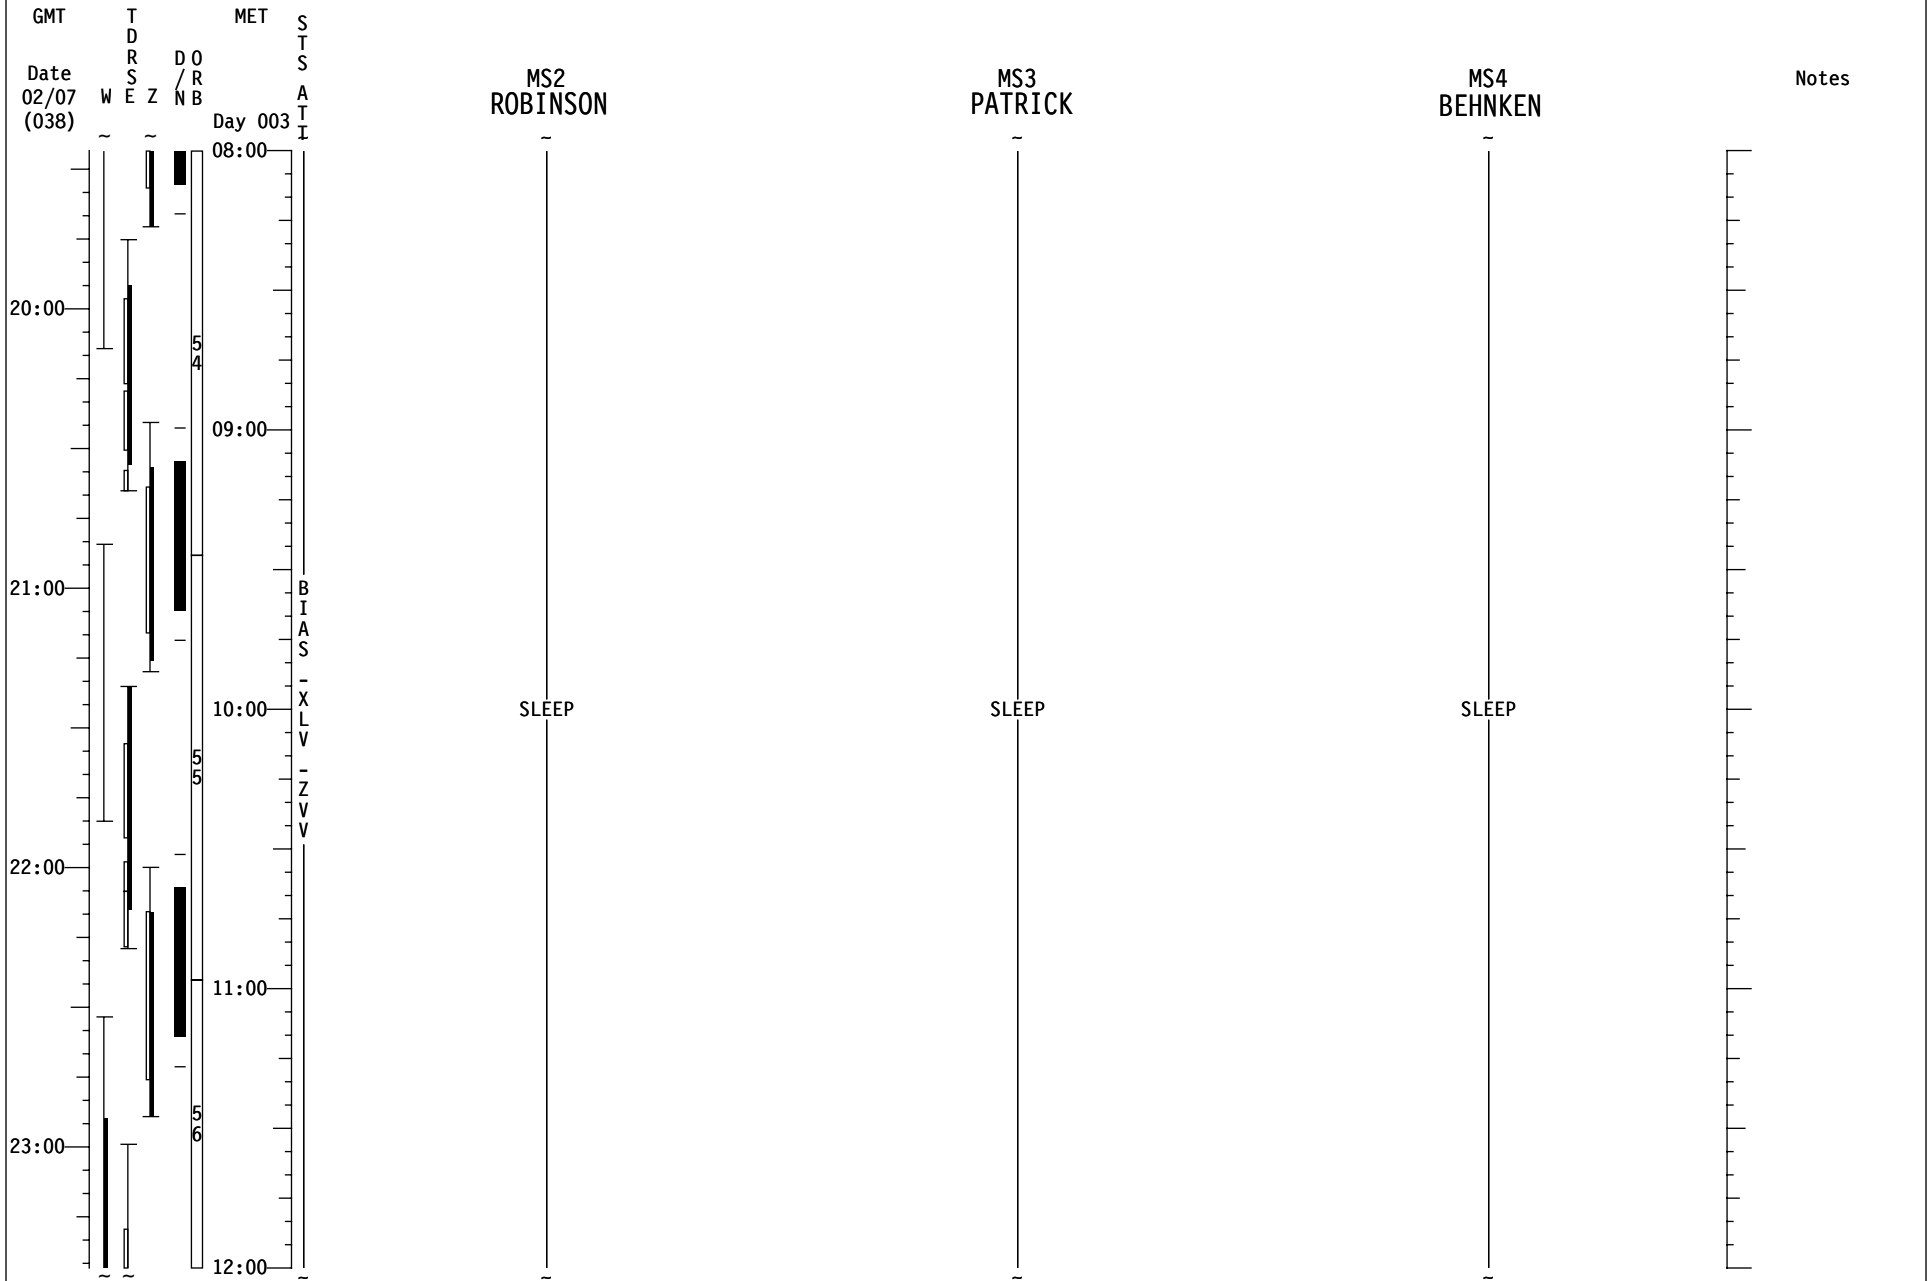

STS-130 FD04