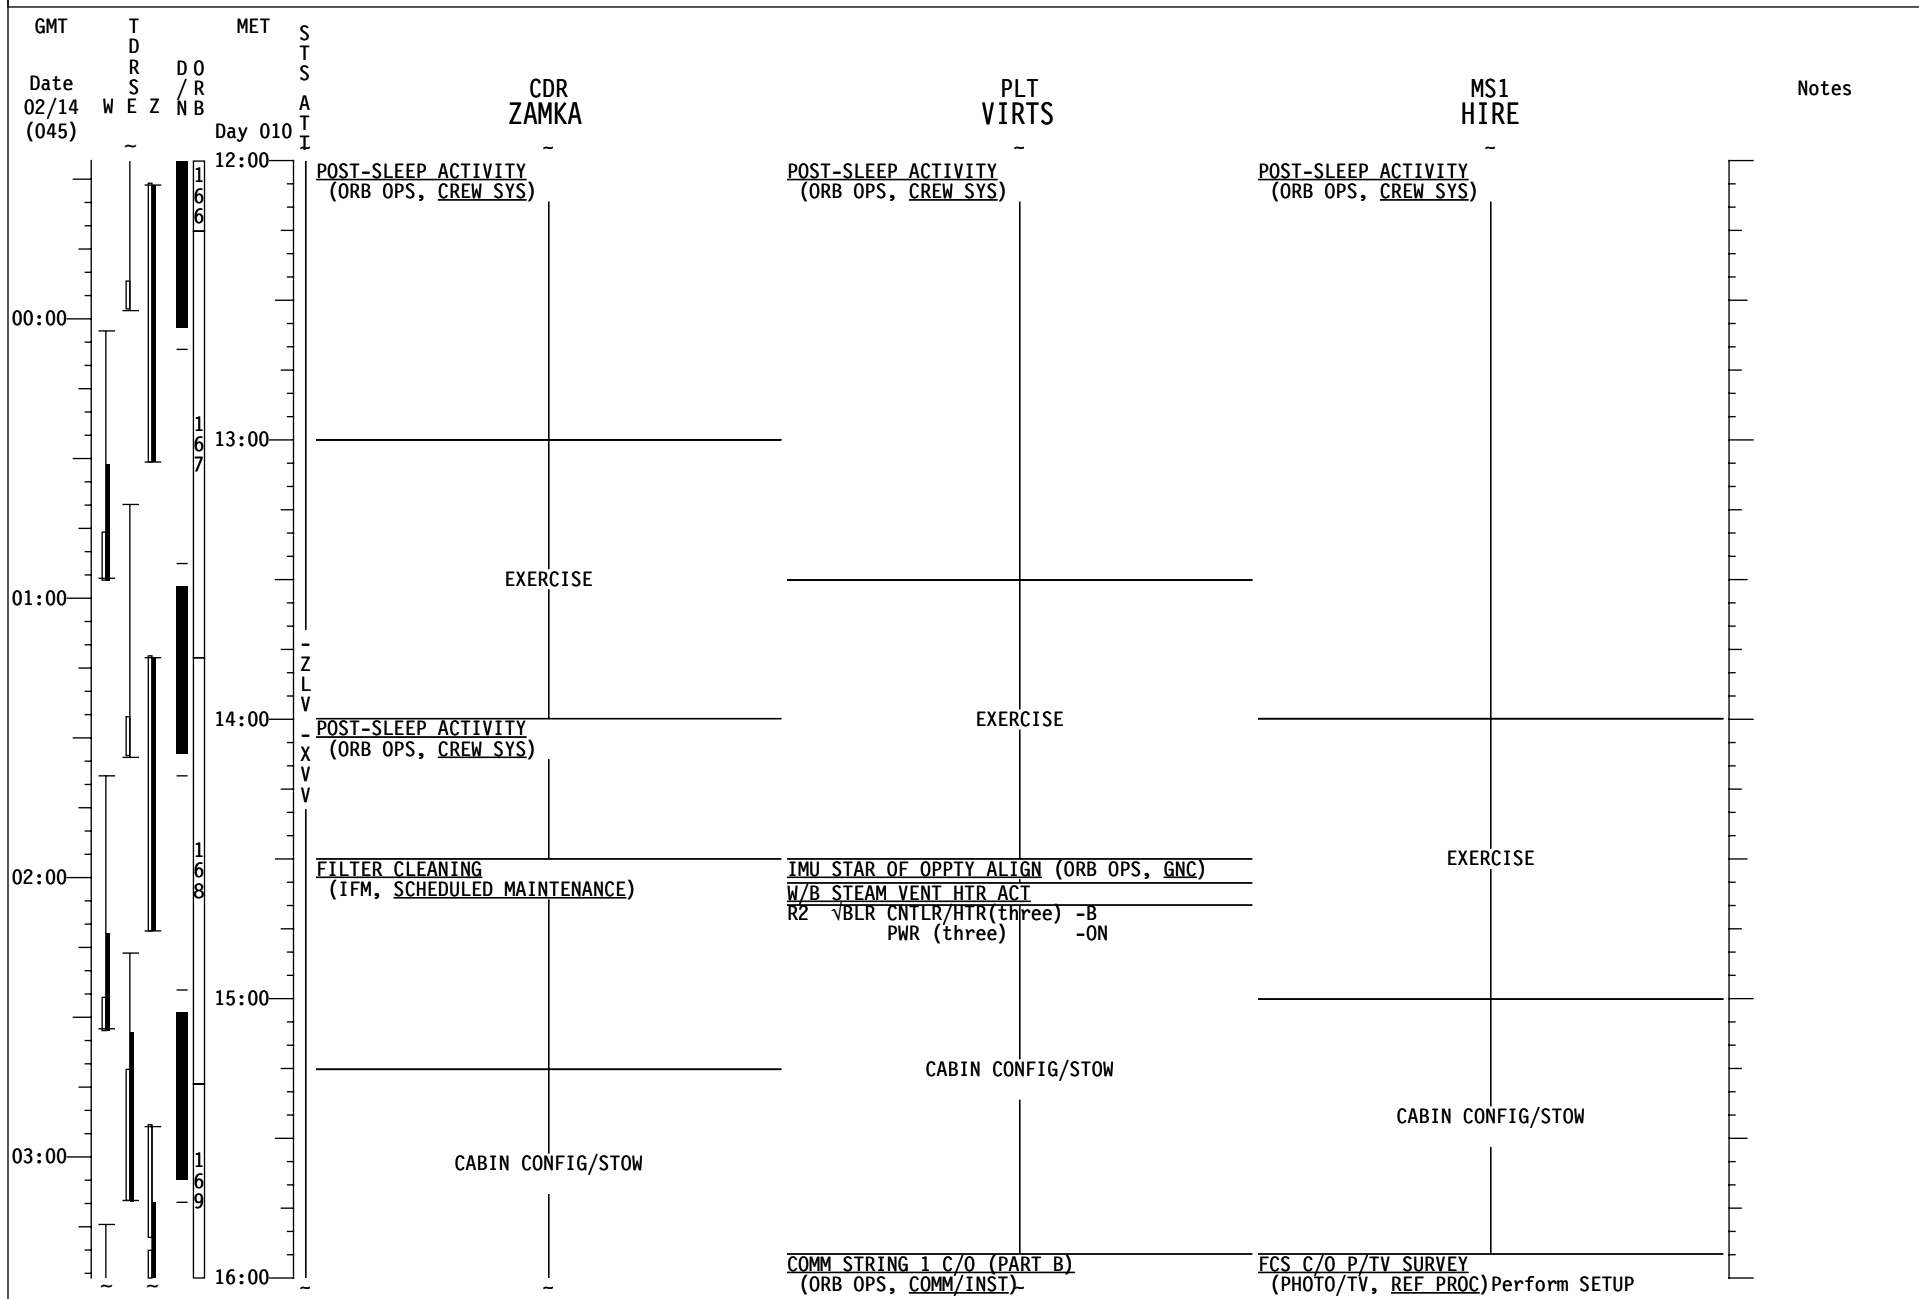

CREW WAKE AT 10/11:00

STS-130 FD11

CREW WAKE AT 10/11:00

STS-130 FD11

STS-130 FD11

STS-130 FD12

STS-130 FD12

STS-130 FD12