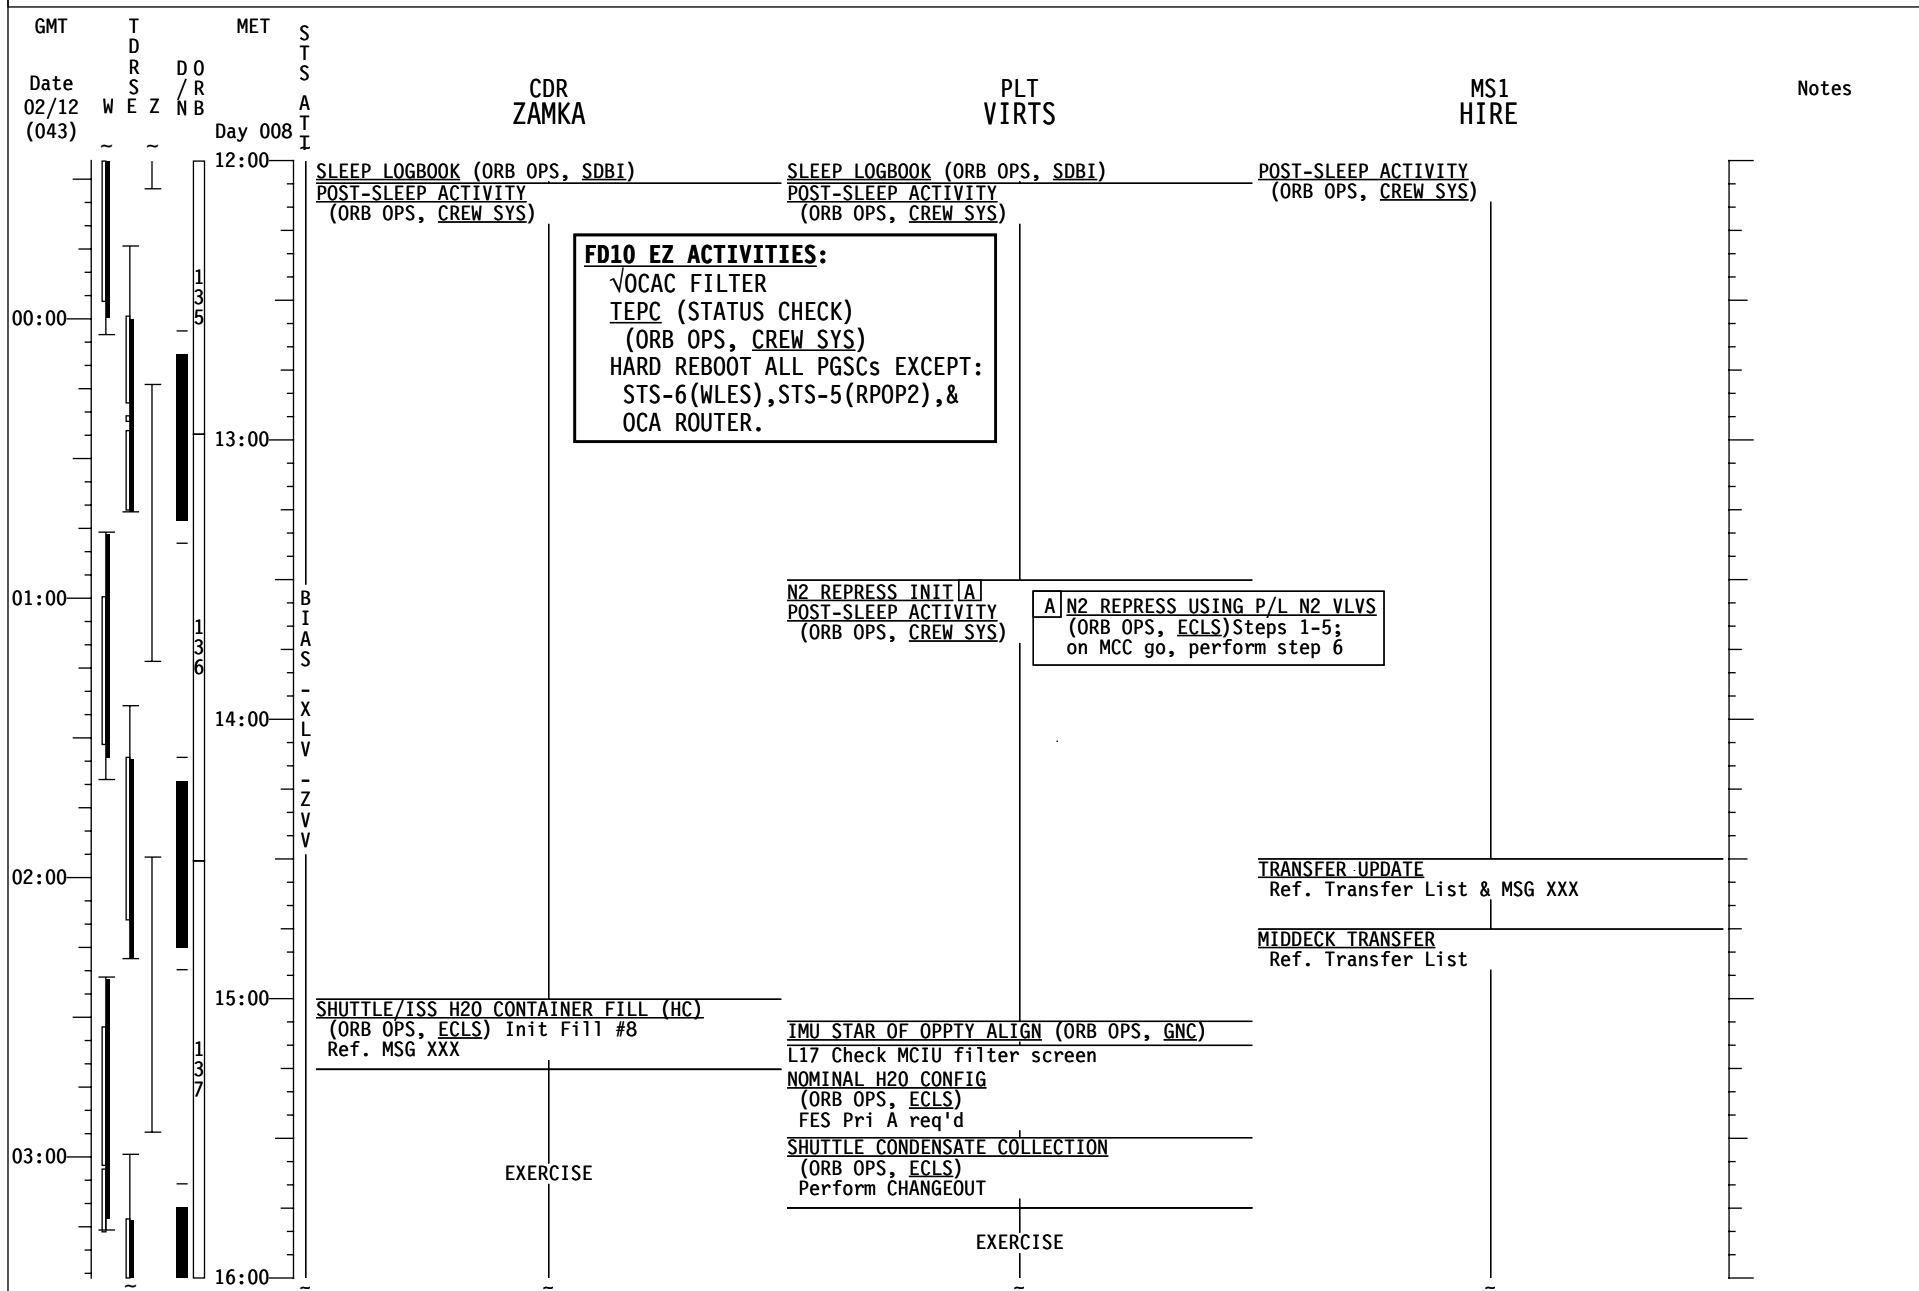

STS-130 FD10