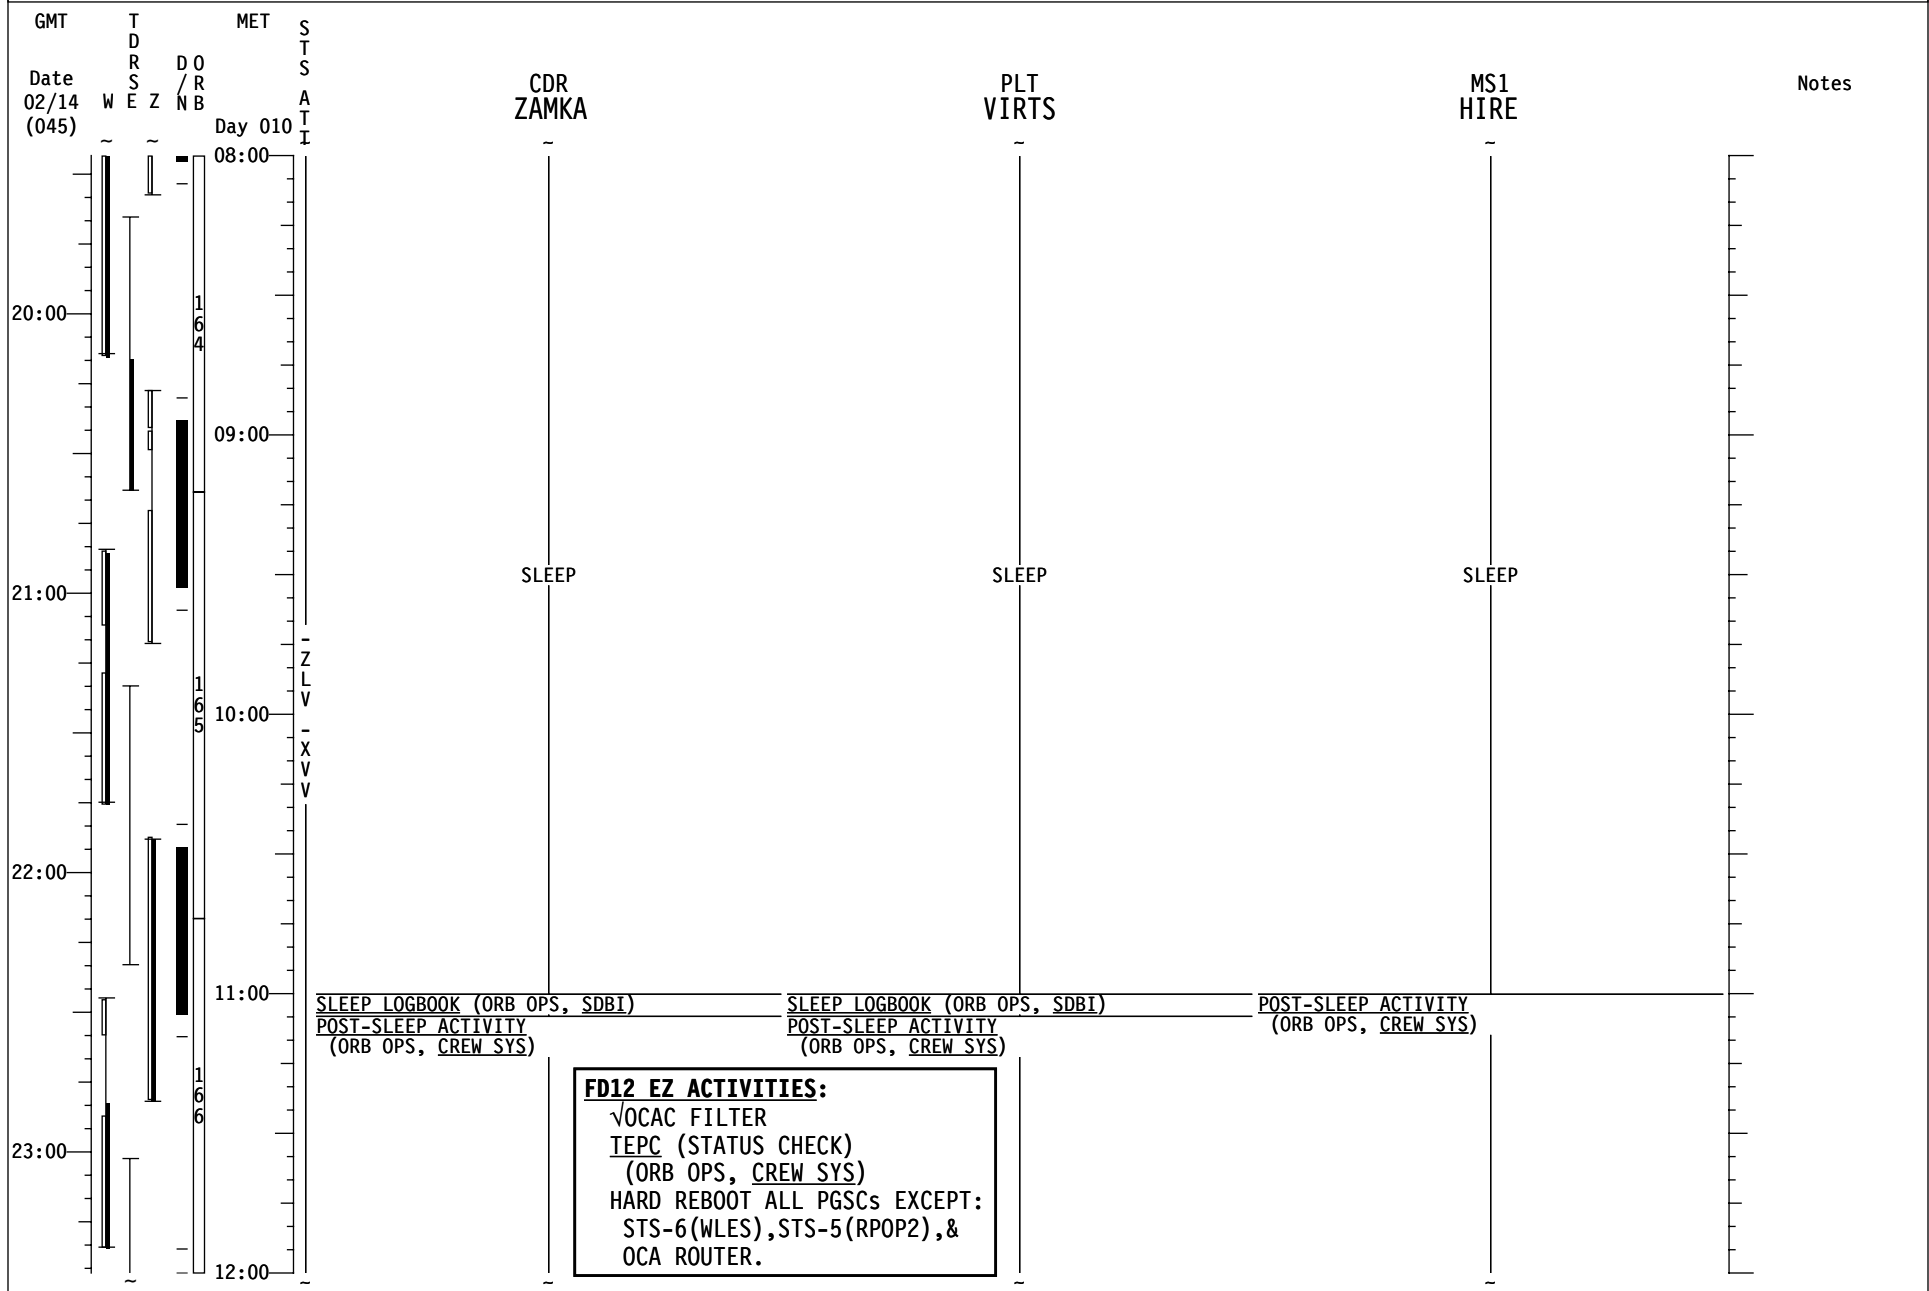

CREW WAKE AT 10/11:00

STS-130 FD11

CREW WAKE AT 10/11:00

STS-130 FD11

STS-130 FD11

STS-130 FD12

STS-130 FD12

STS-130 FD12