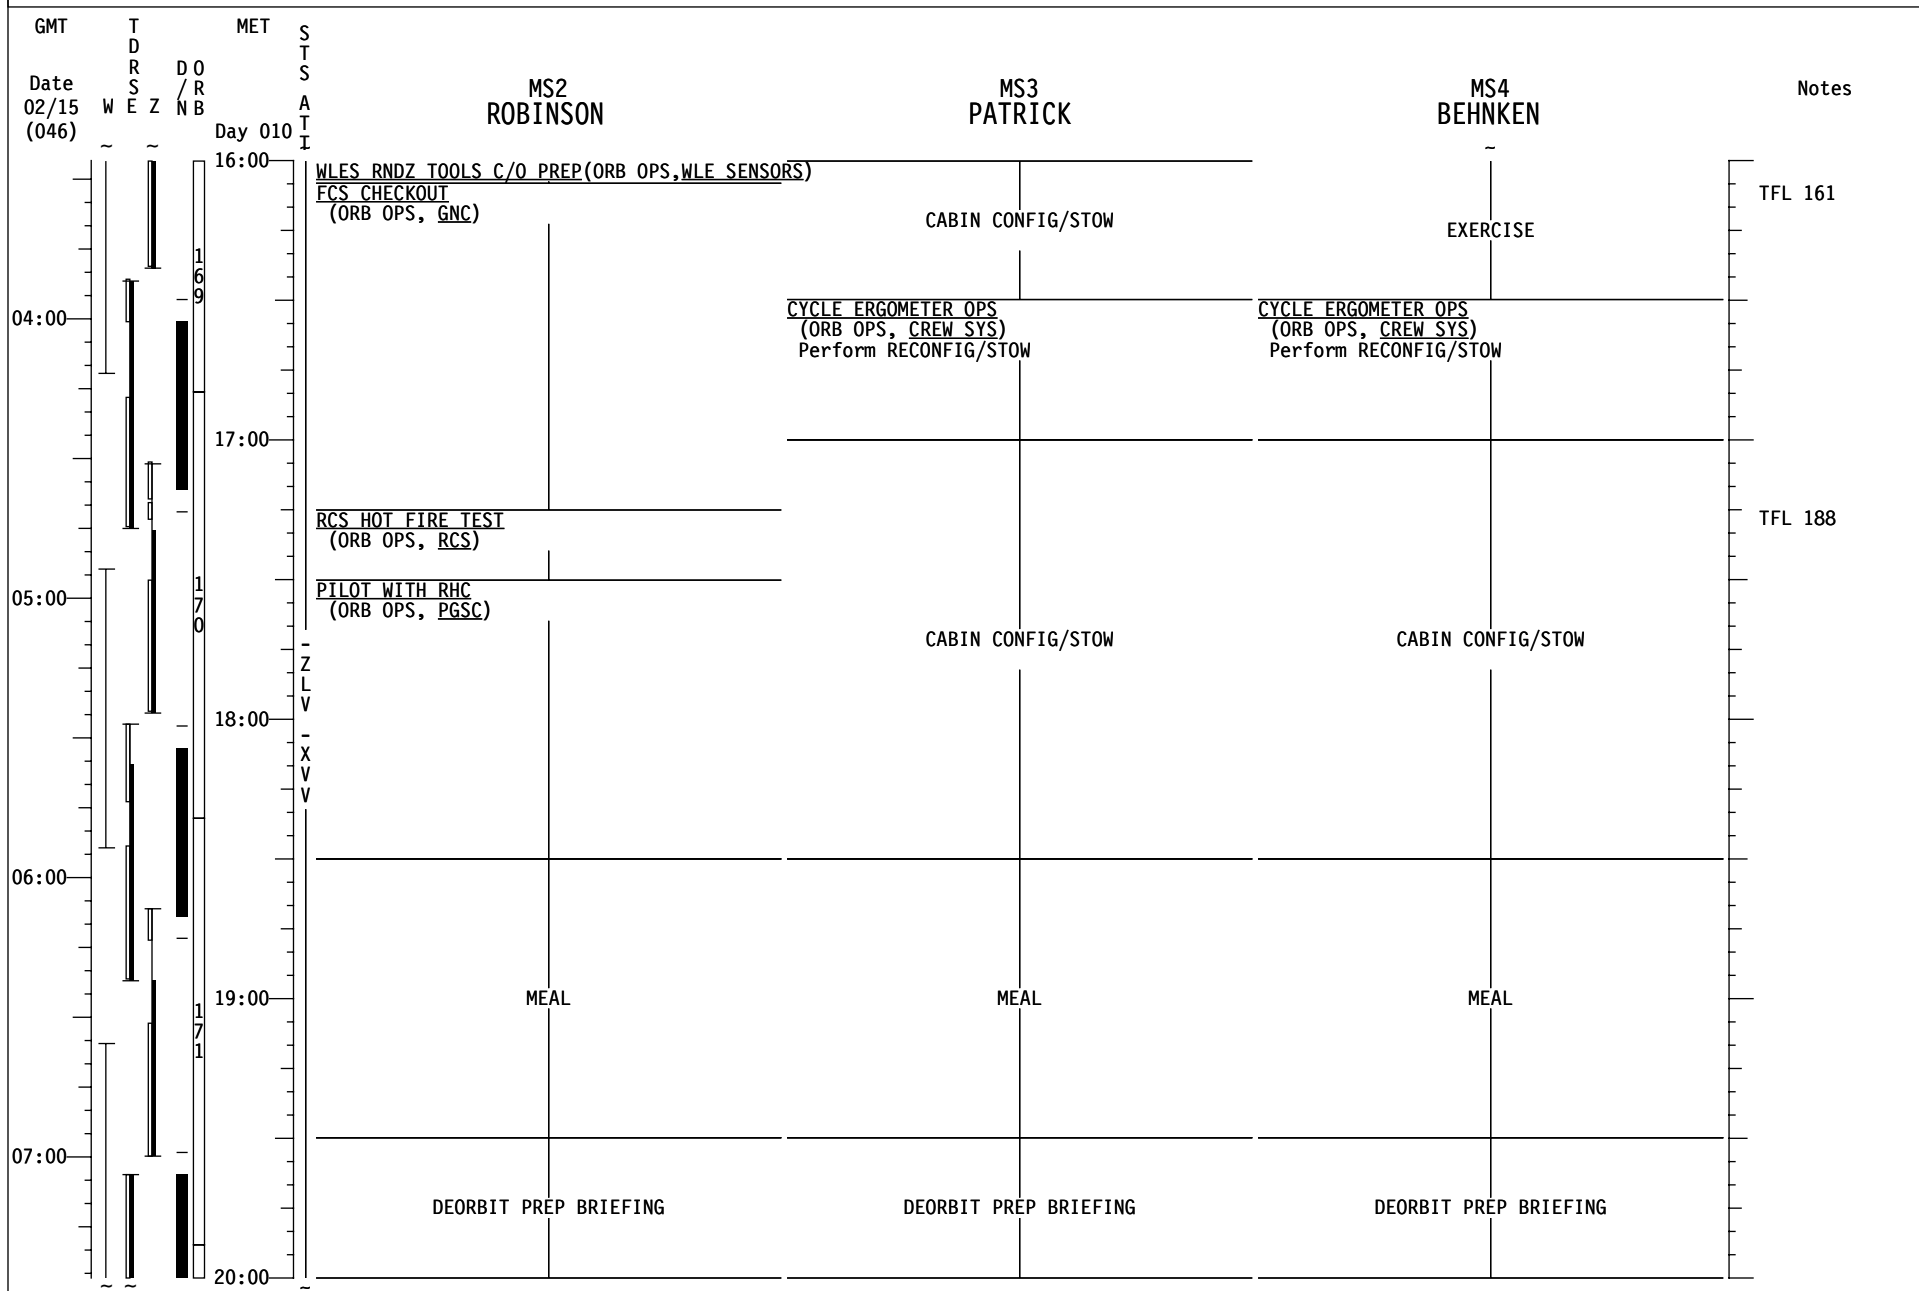

STS-130 FD12