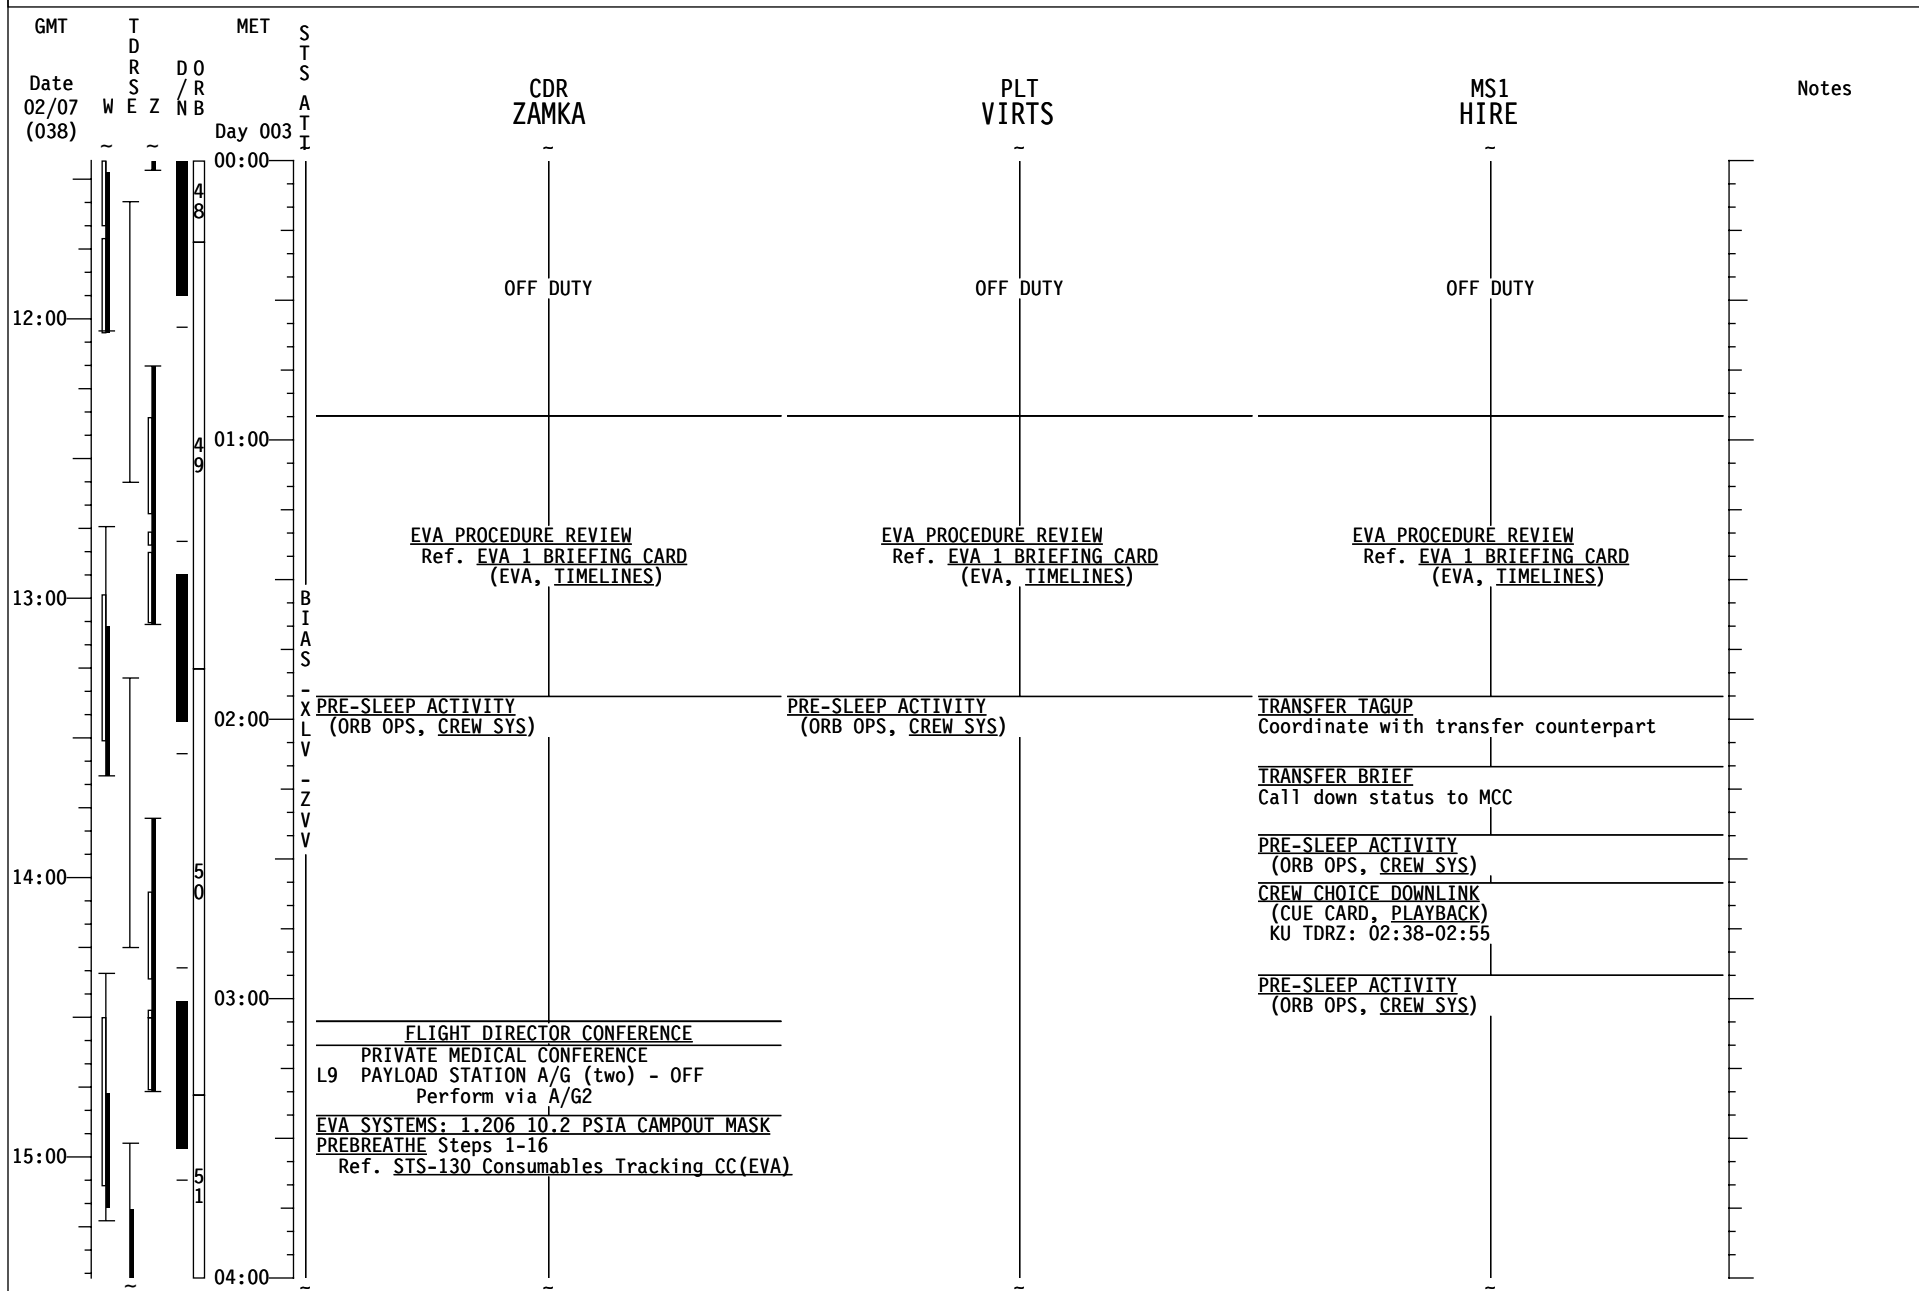

STS-130 FD04

STS-130 FD04

STS-130 FD04

STS-130 FD04

STS-130 FD04

STS-130 FD04

CREW WAKE AT 03/13:00

STS-130 FD04