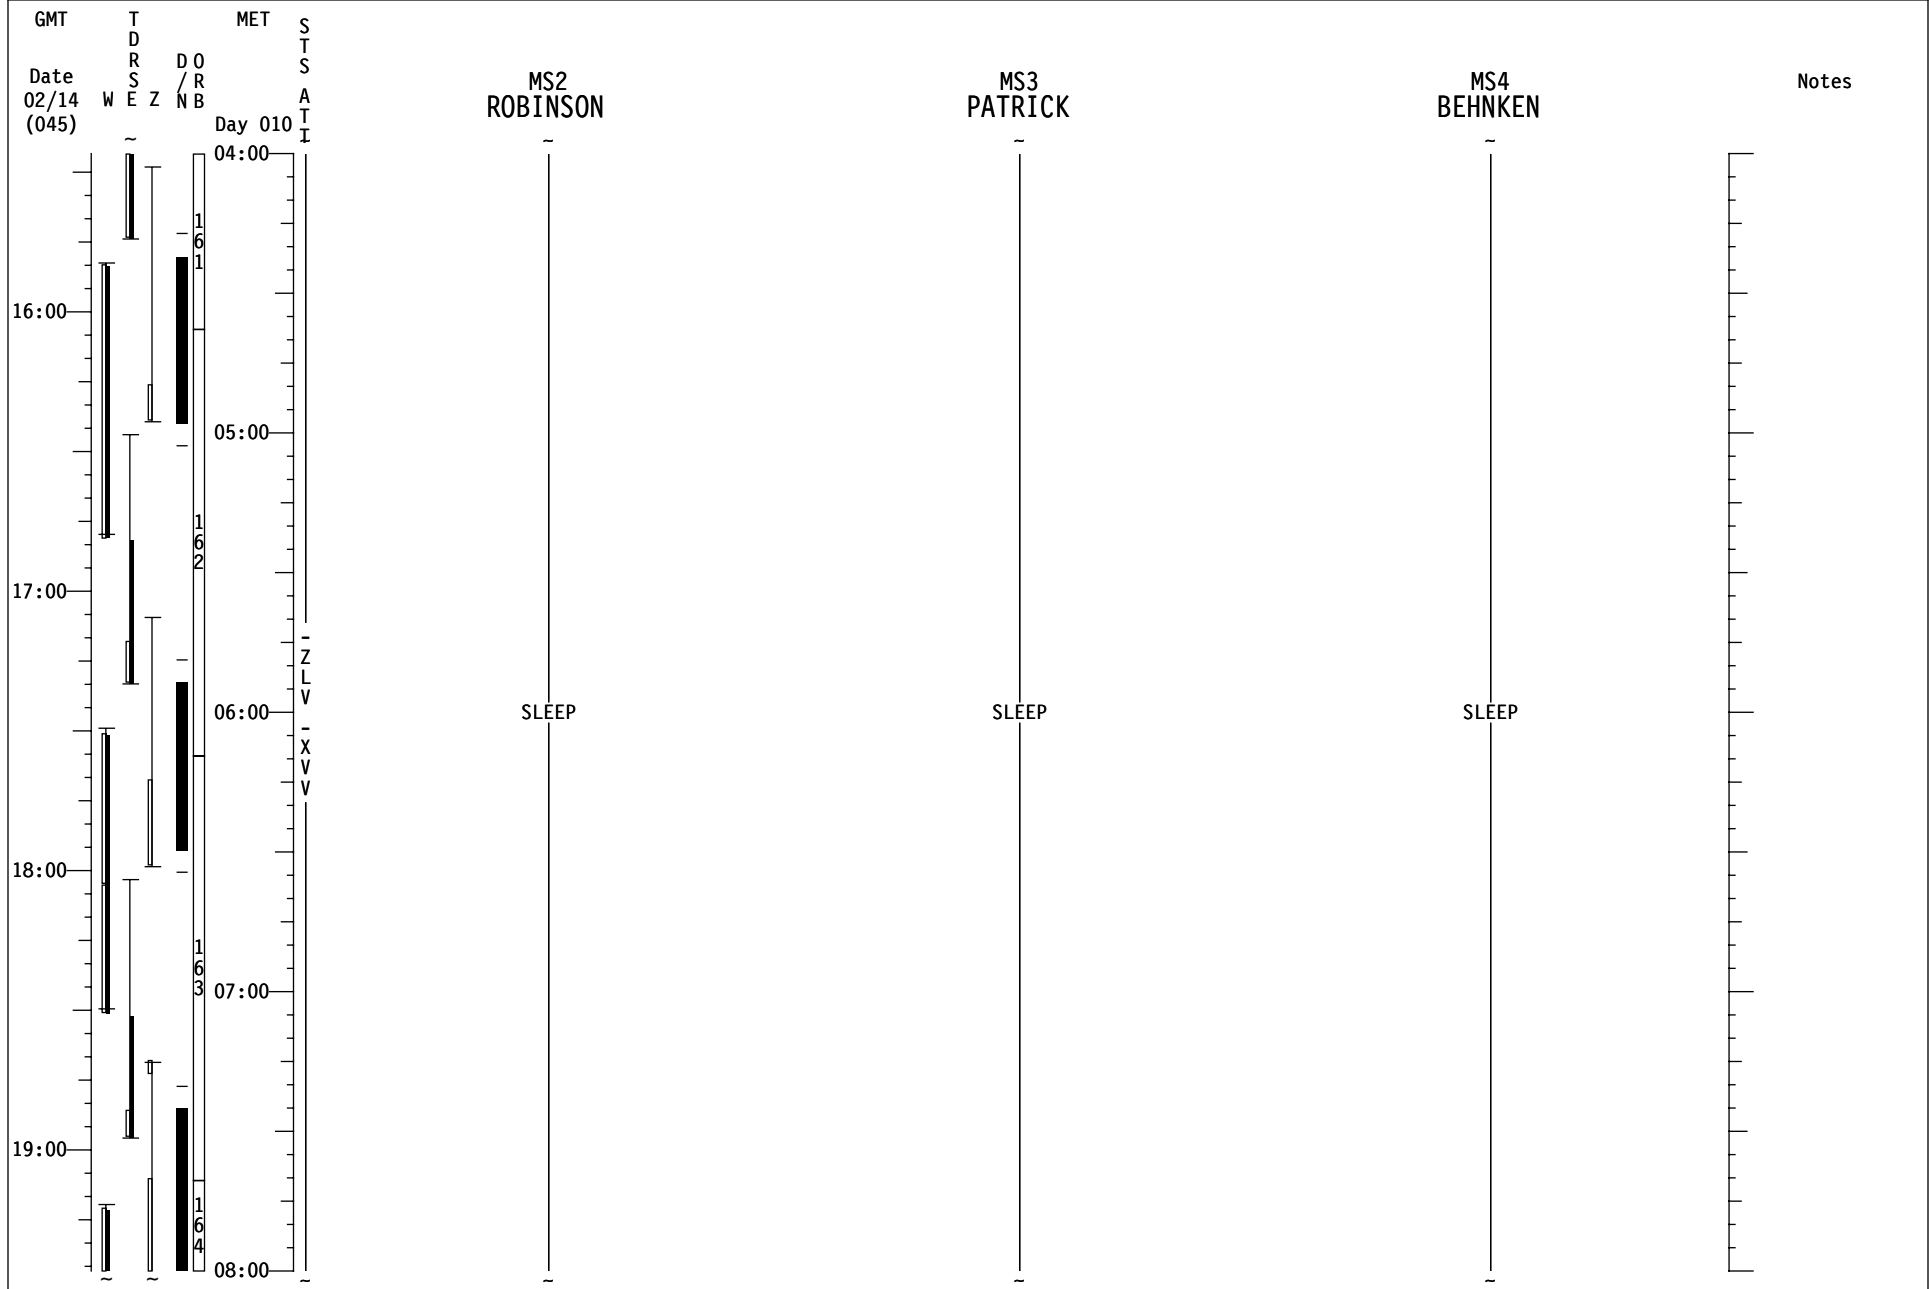

CREW WAKE AT 10/11:00

STS-130 FD11

CREW WAKE AT 10/11:00

STS-130 FD11

STS-130 FD11

STS-130 FD12

STS-130 FD12

STS-130 FD12