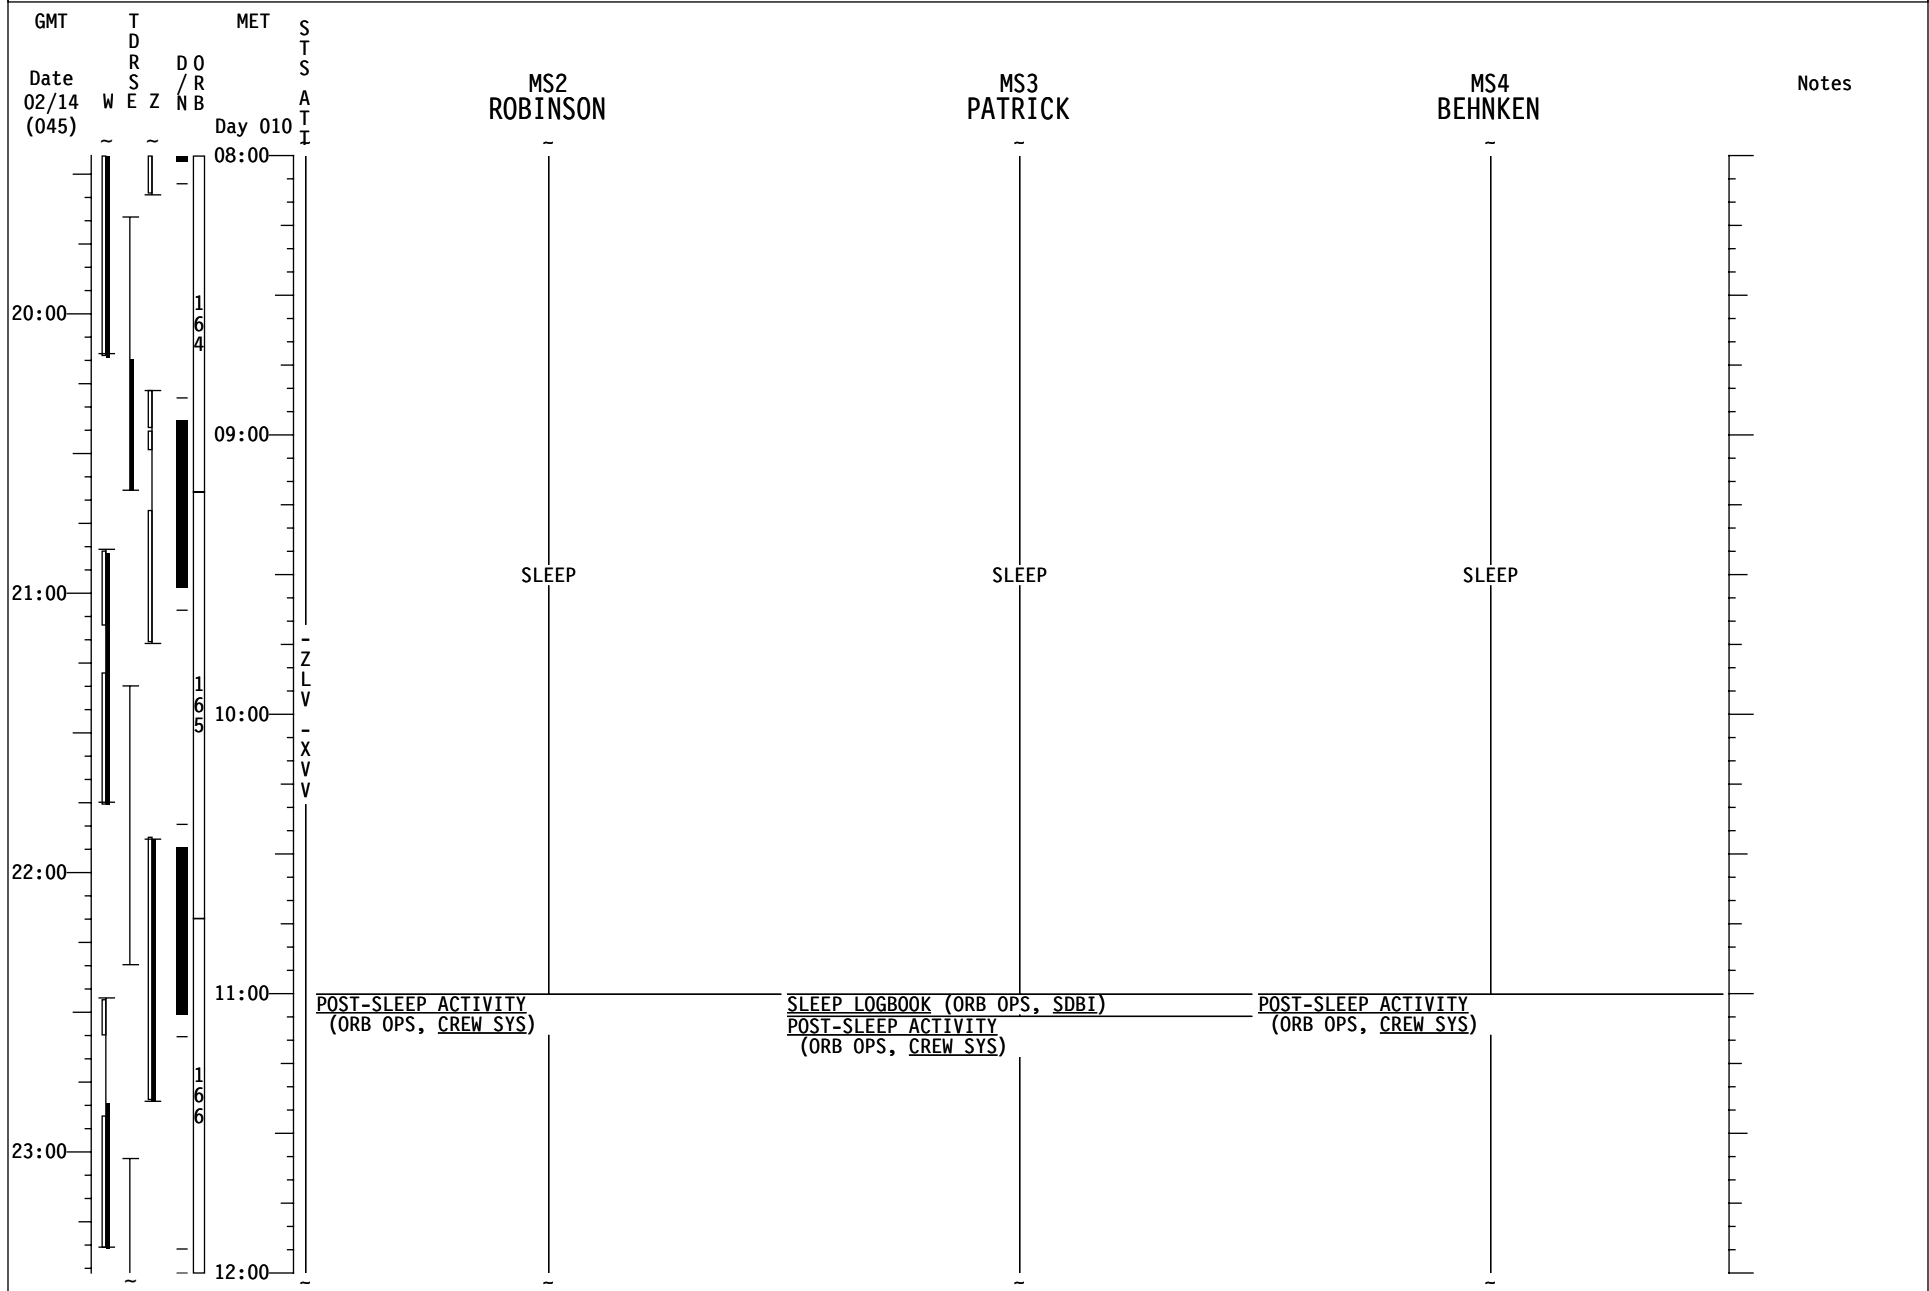

CREW WAKE AT 10/11:00

STS-130 FD11

CREW WAKE AT 10/11:00

STS-130 FD11

STS-130 FD11

STS-130 FD12

STS-130 FD12

STS-130 FD12