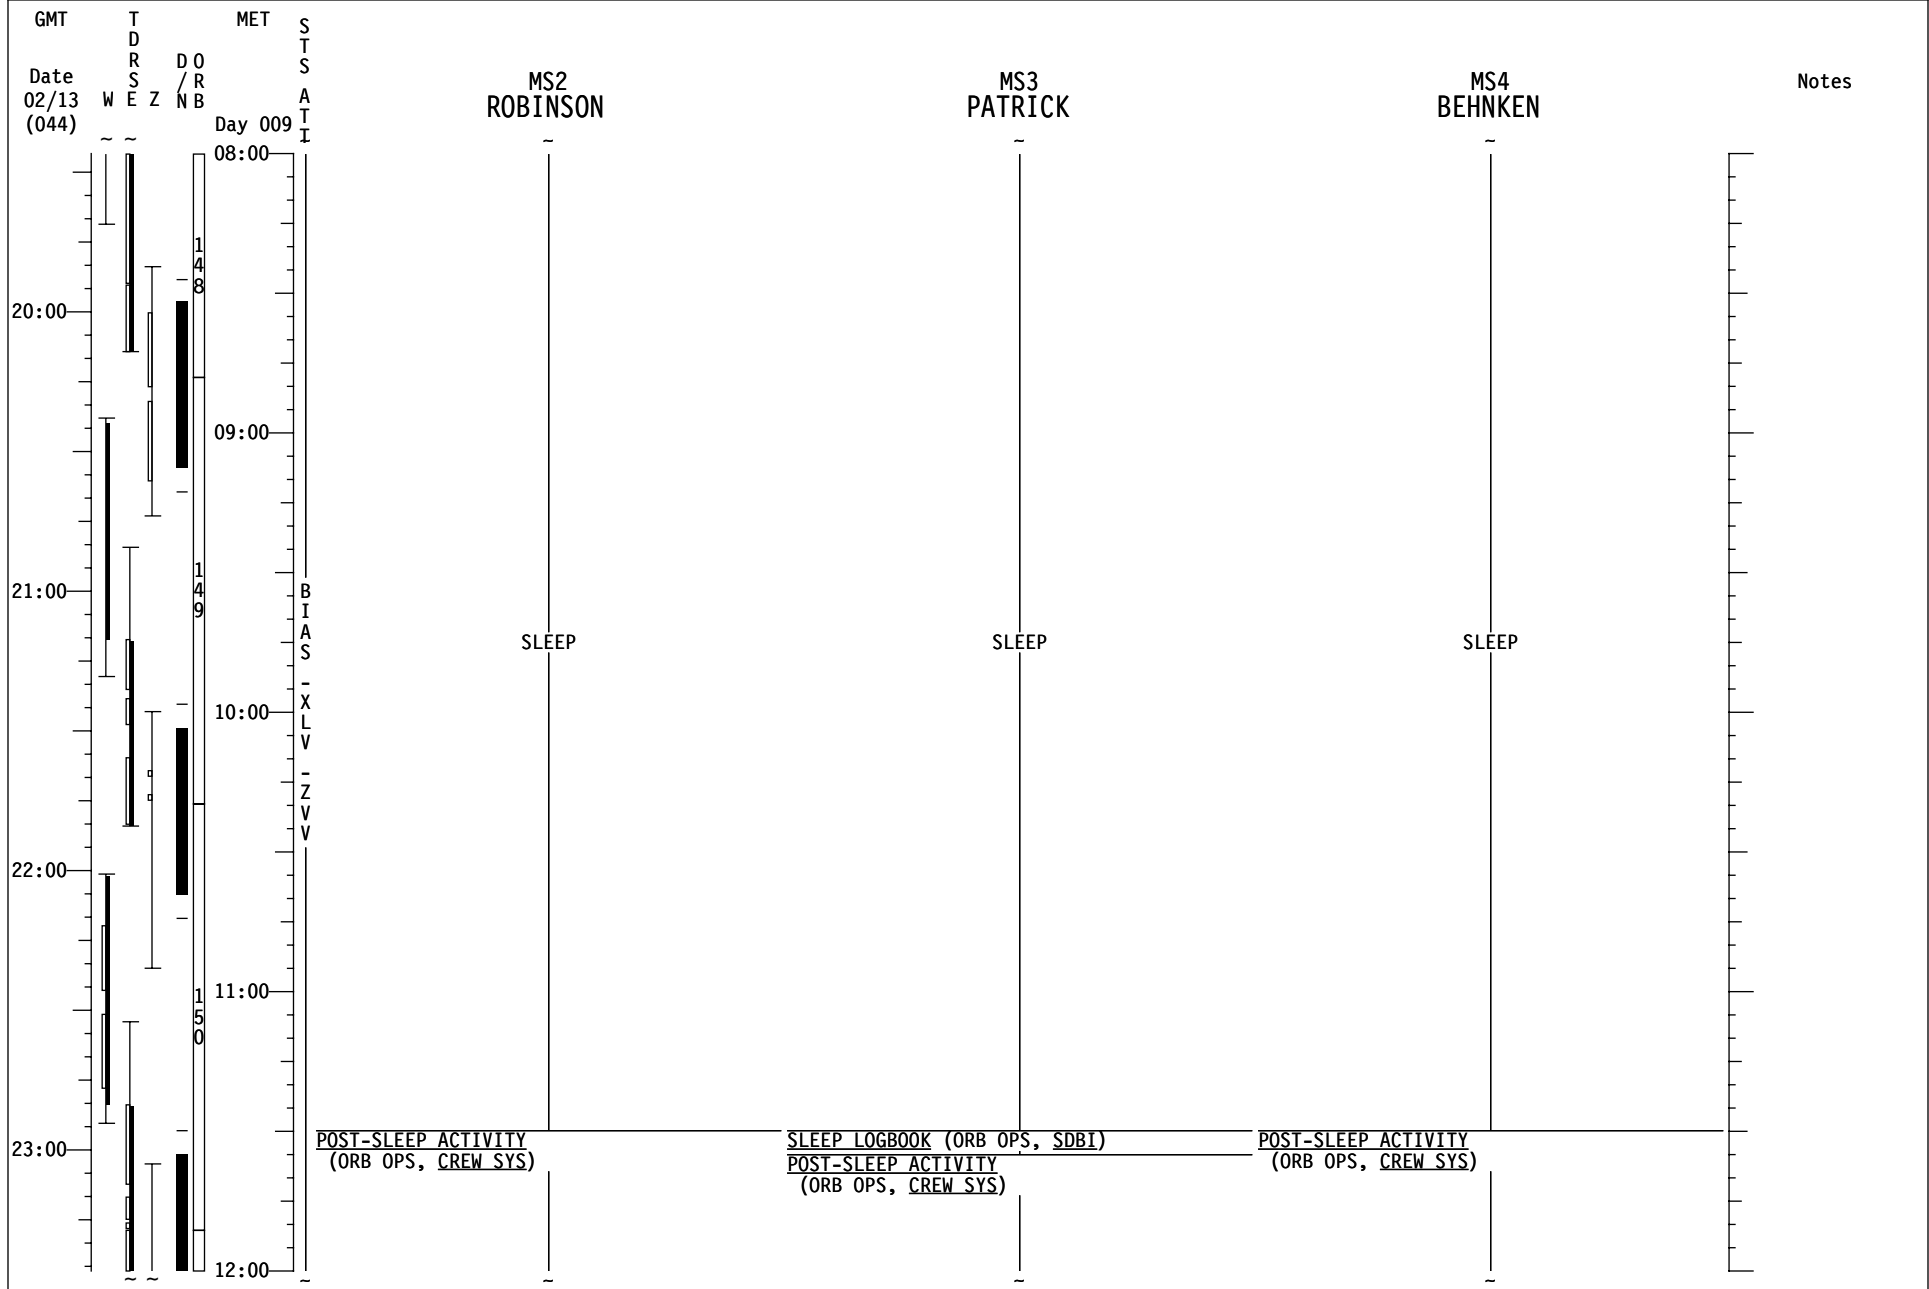

STS-130 FD10

CREW WAKE AT 09/11:30

STS-130 FD10

STS-130 FD10

STS-130 FD10

STS-130 FD11

STS-130 FD11

STS-130 FD11