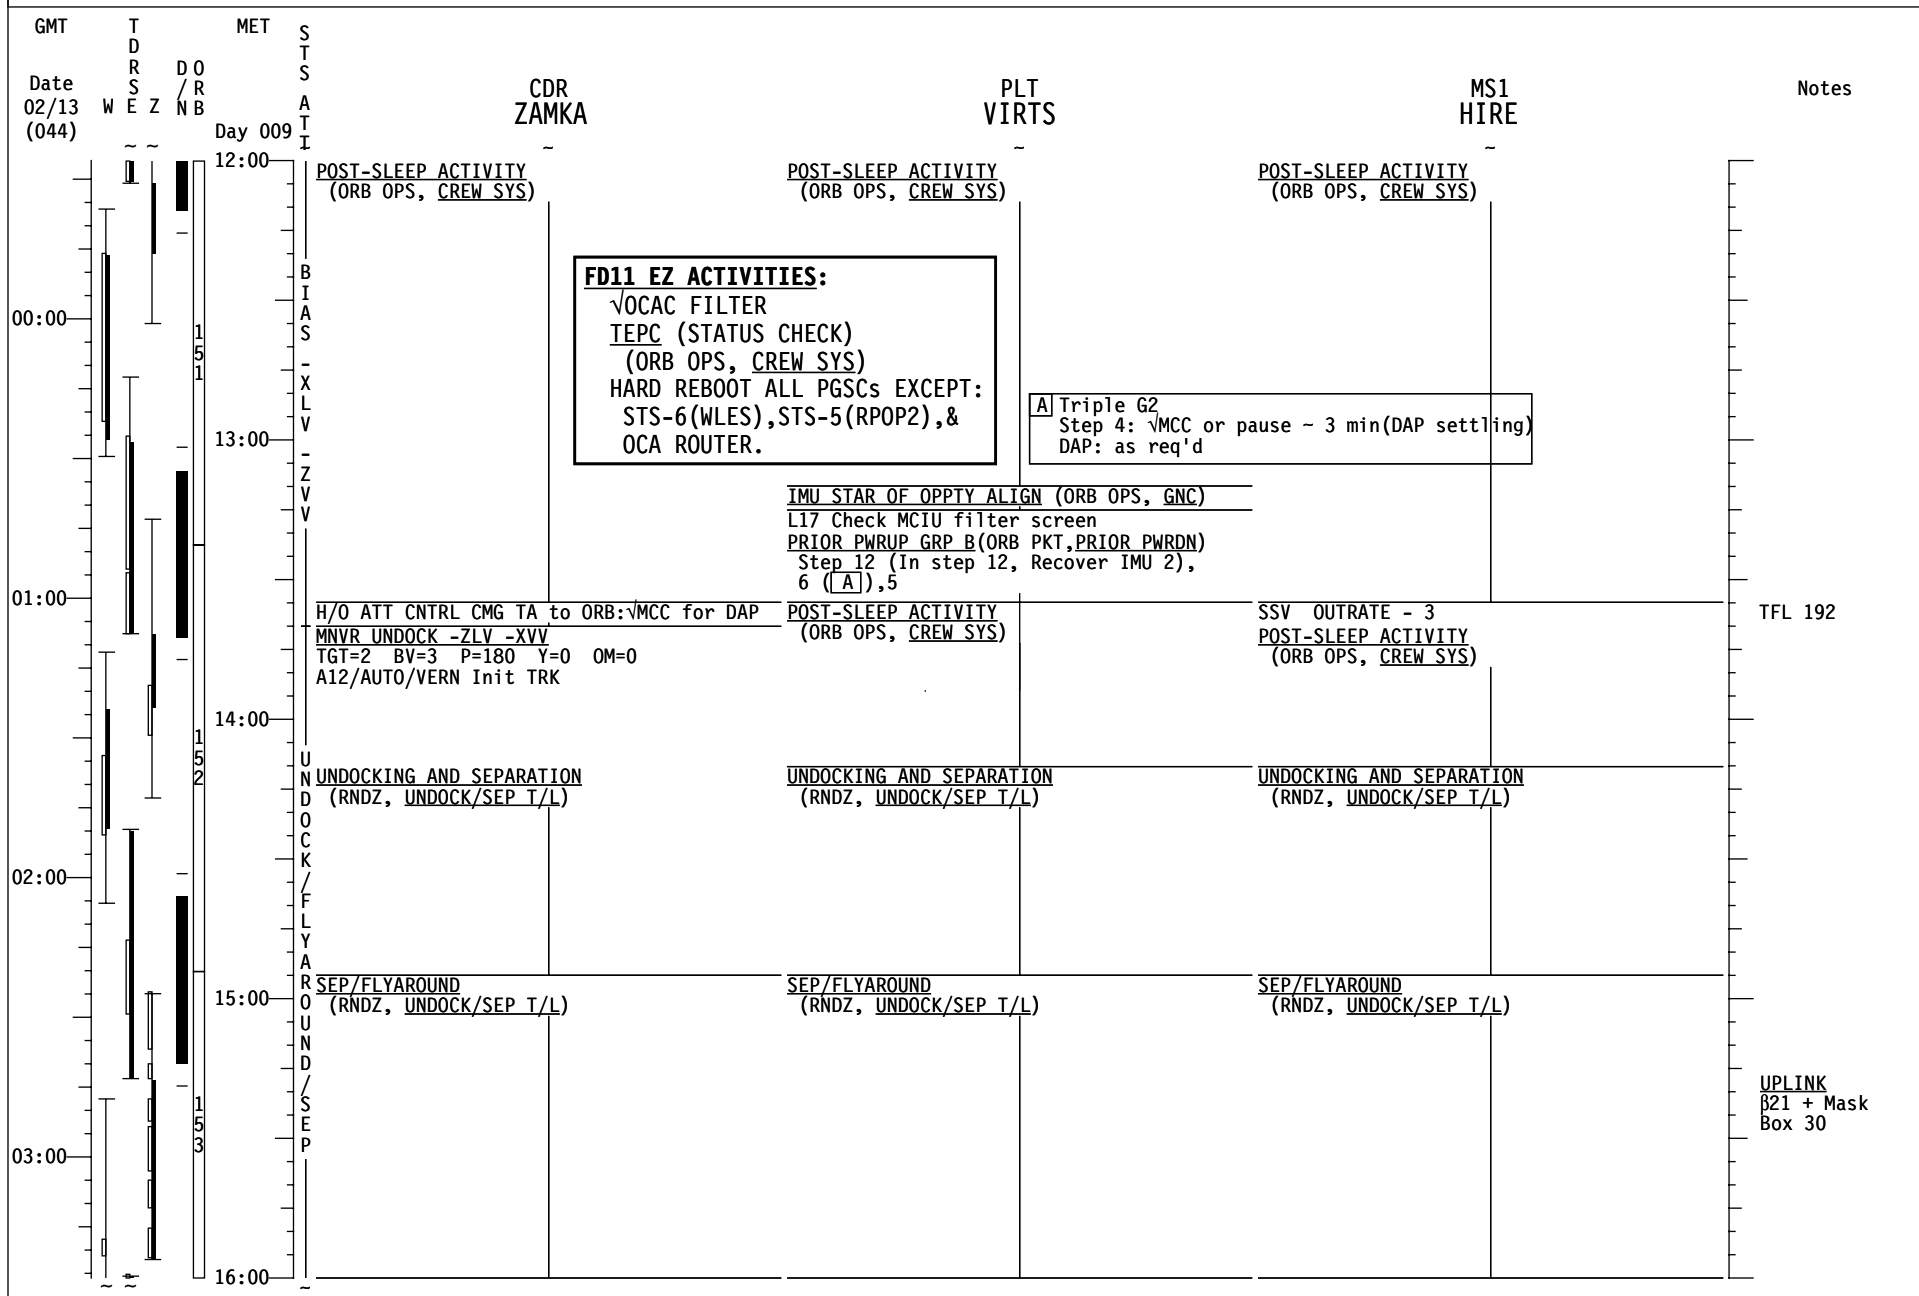

STS-130 FD10

CREW WAKE AT 09/11:30

STS-130 FD10

STS-130 FD10

STS-130 FD10

STS-130 FD11

STS-130 FD11

STS-130 FD11