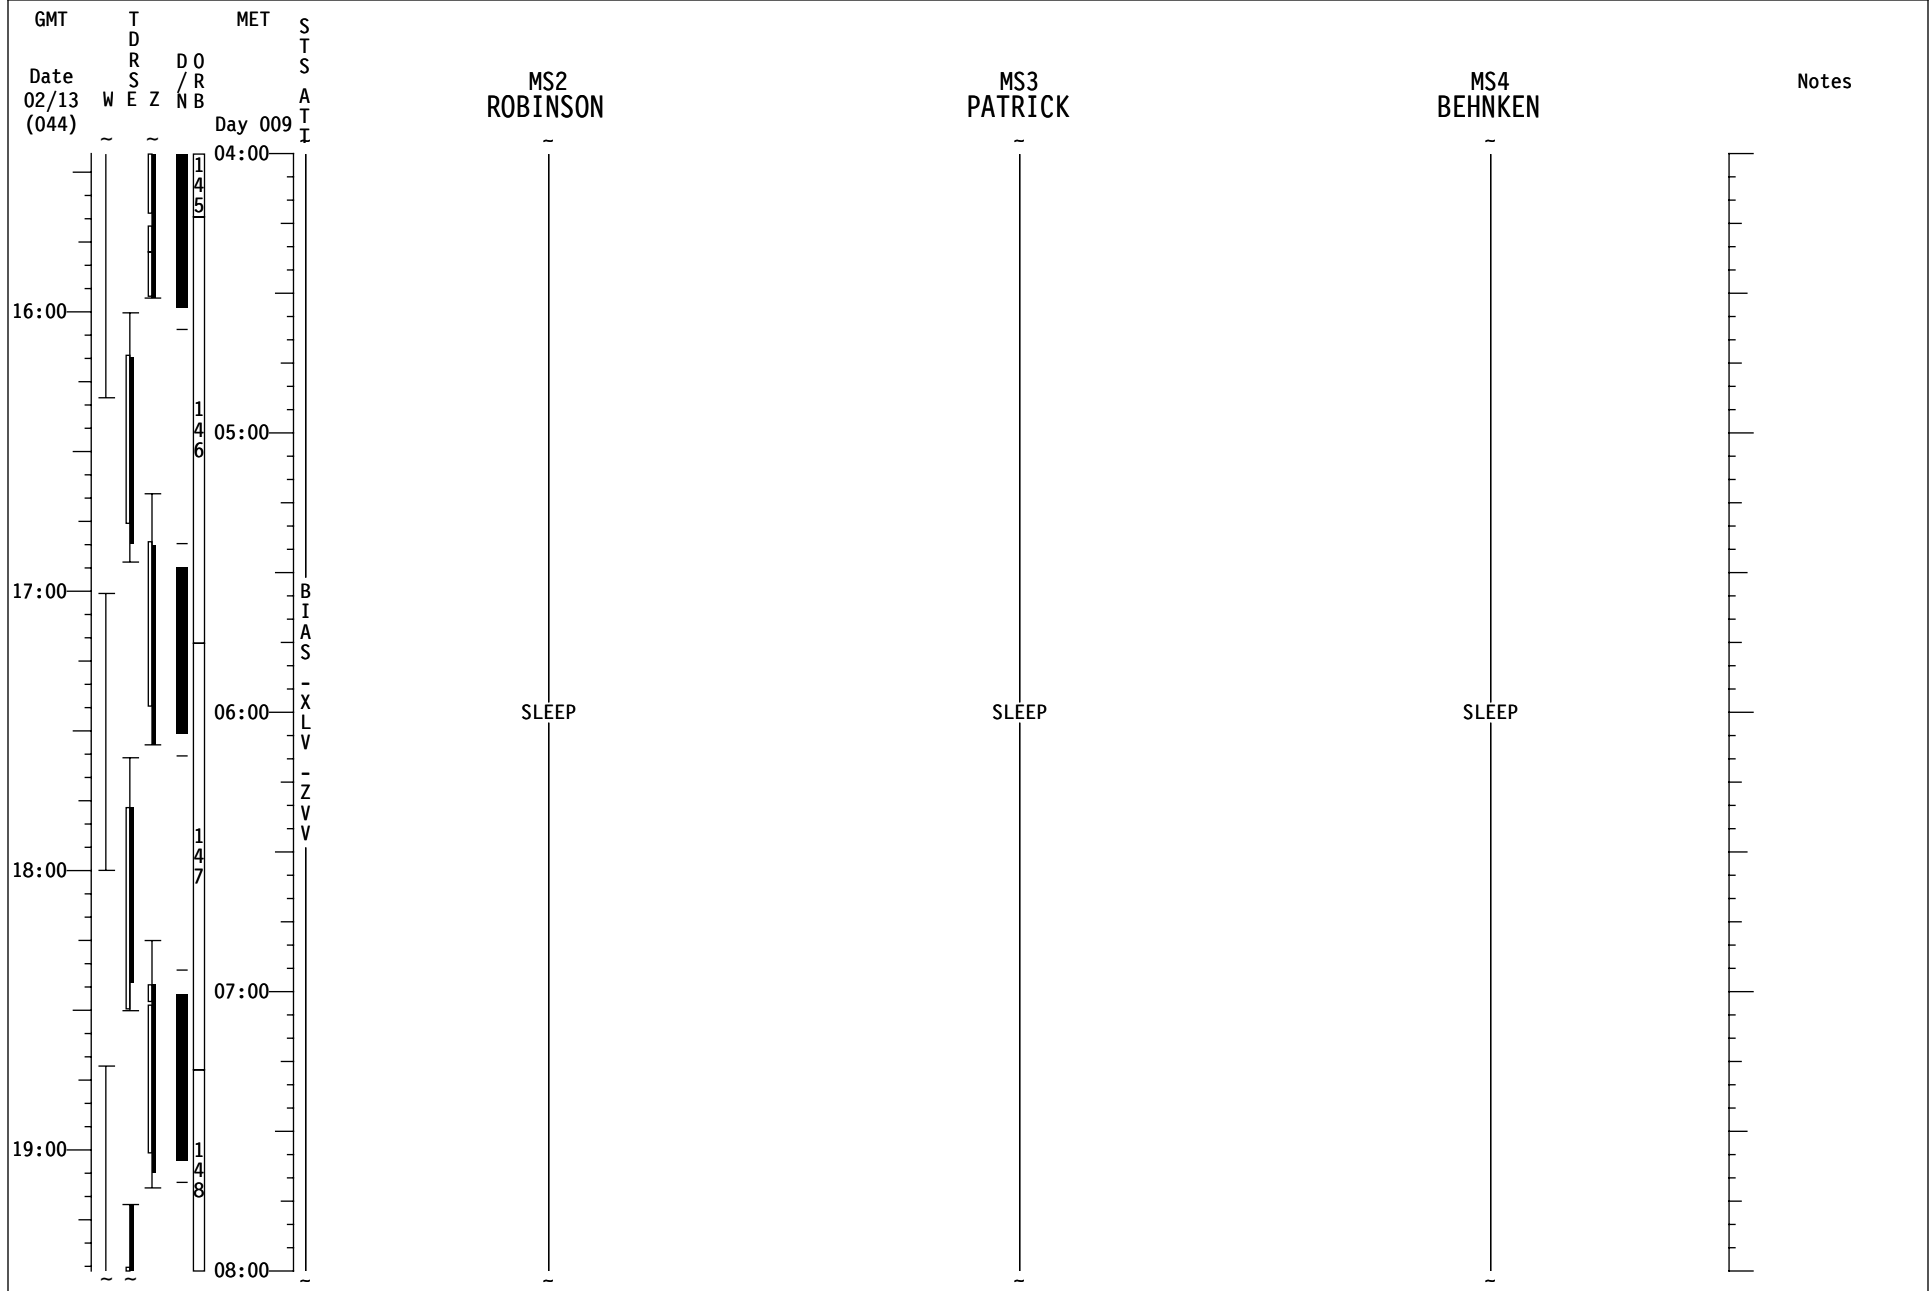

STS-130 FD10

CREW WAKE AT 09/11:30

STS-130 FD10

STS-130 FD10

STS-130 FD10

STS-130 FD11

STS-130 FD11

STS-130 FD11