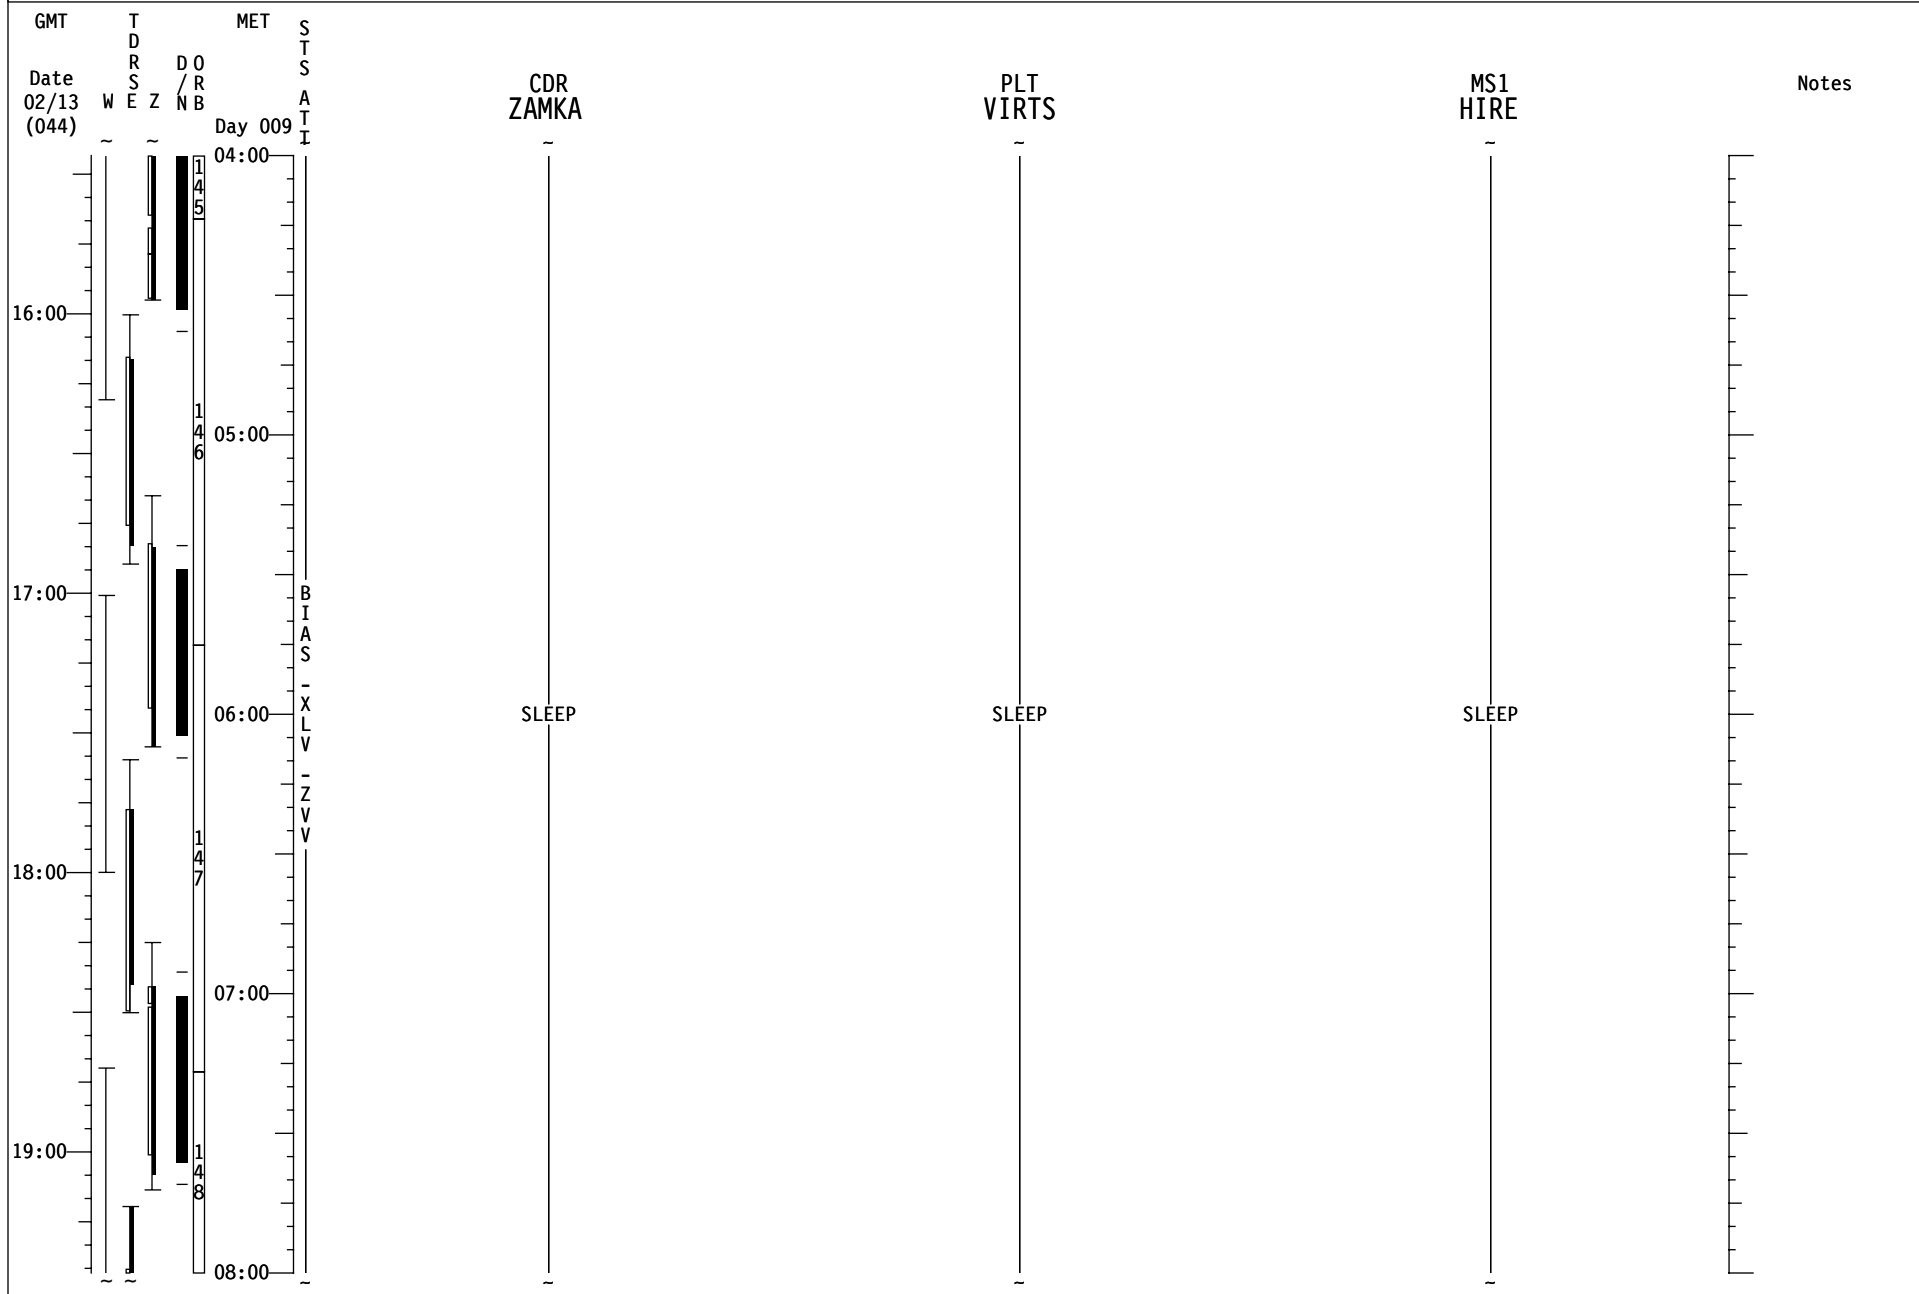

STS-130 FD10

CREW WAKE AT 09/11:30

STS-130 FD10

STS-130 FD10

STS-130 FD10

STS-130 FD11

STS-130 FD11

STS-130 FD11