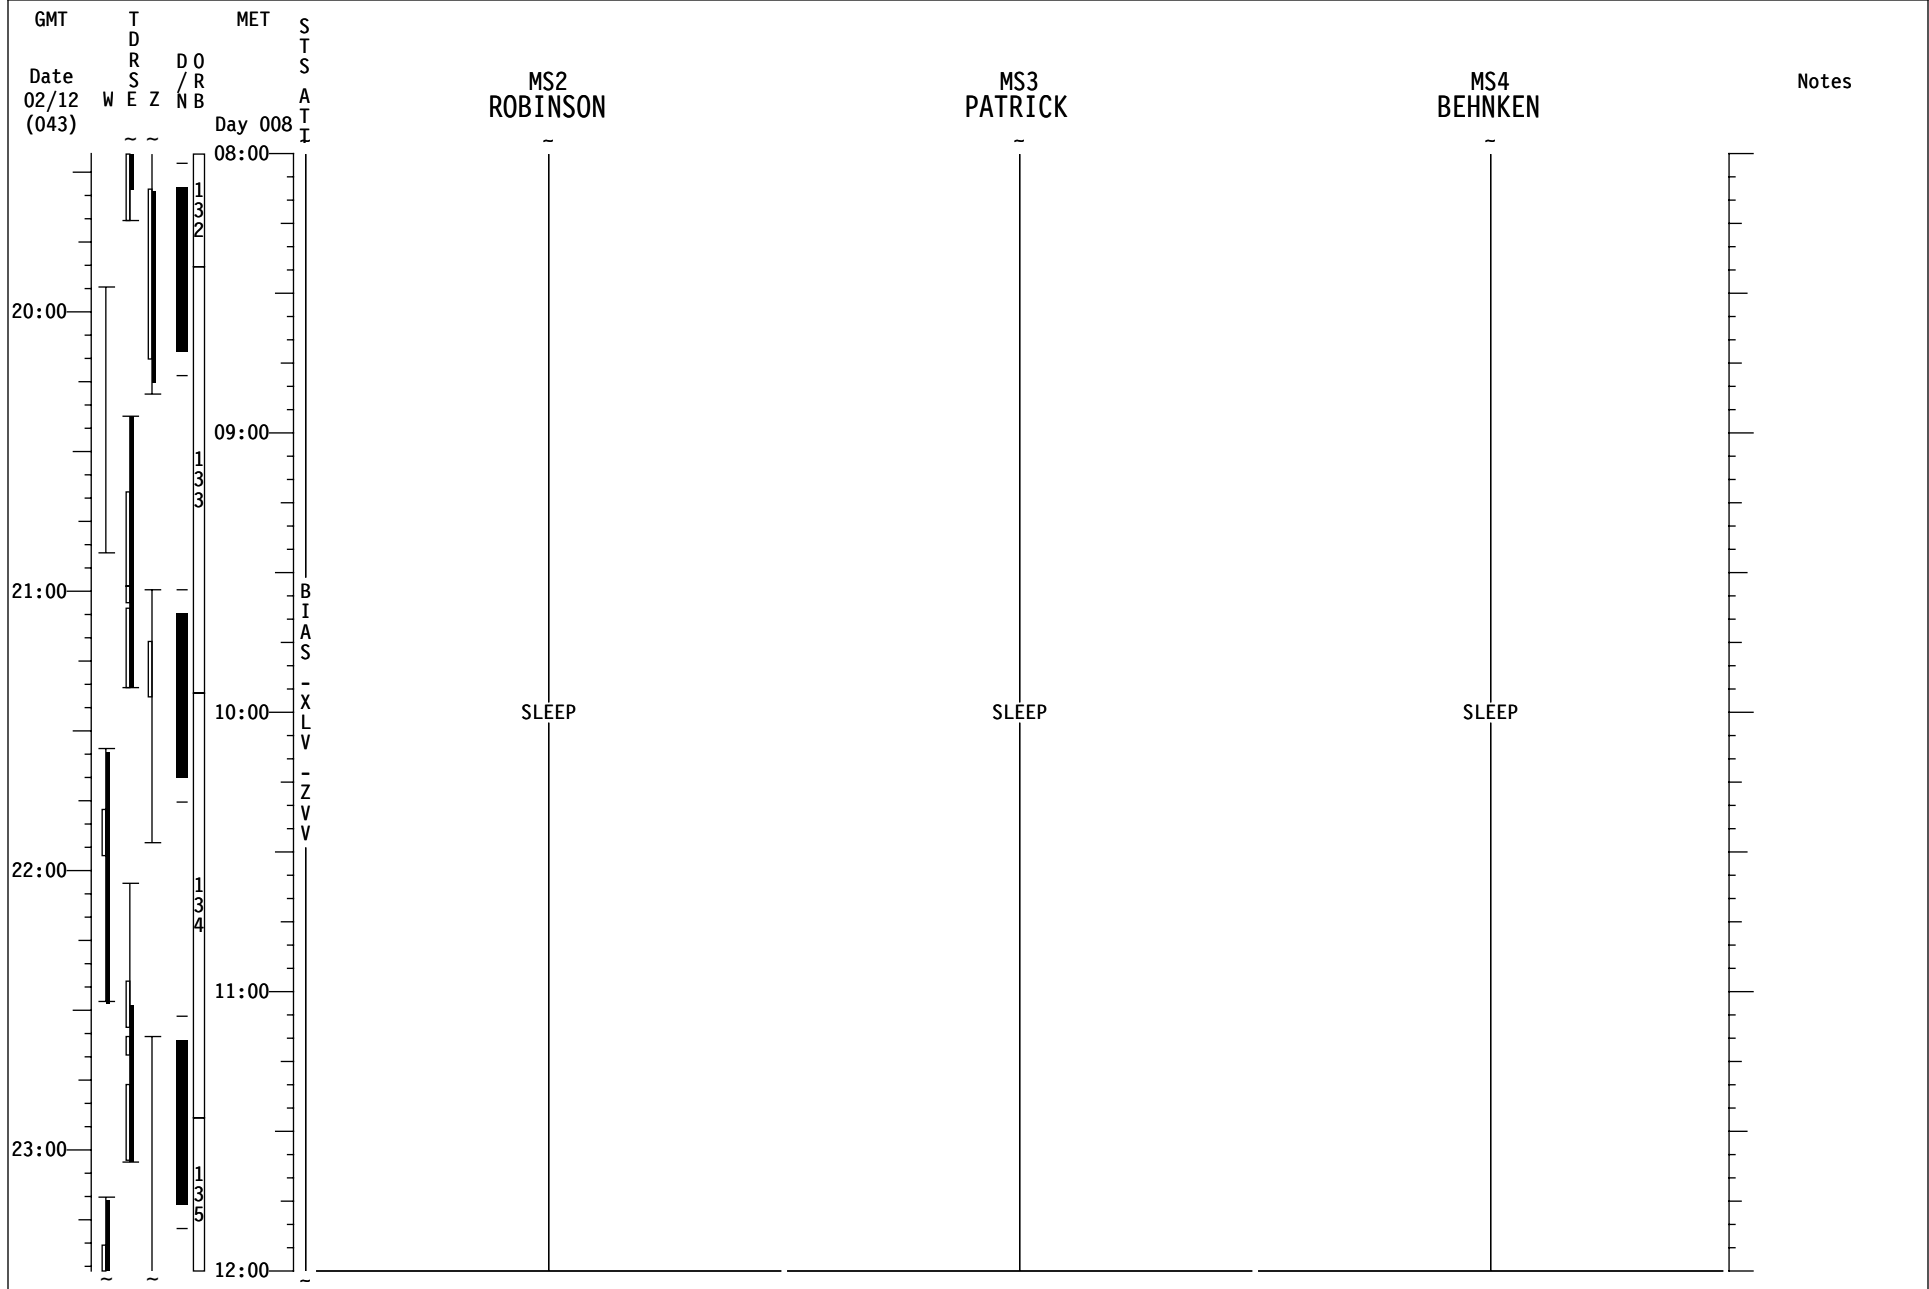

STS-130 FD09