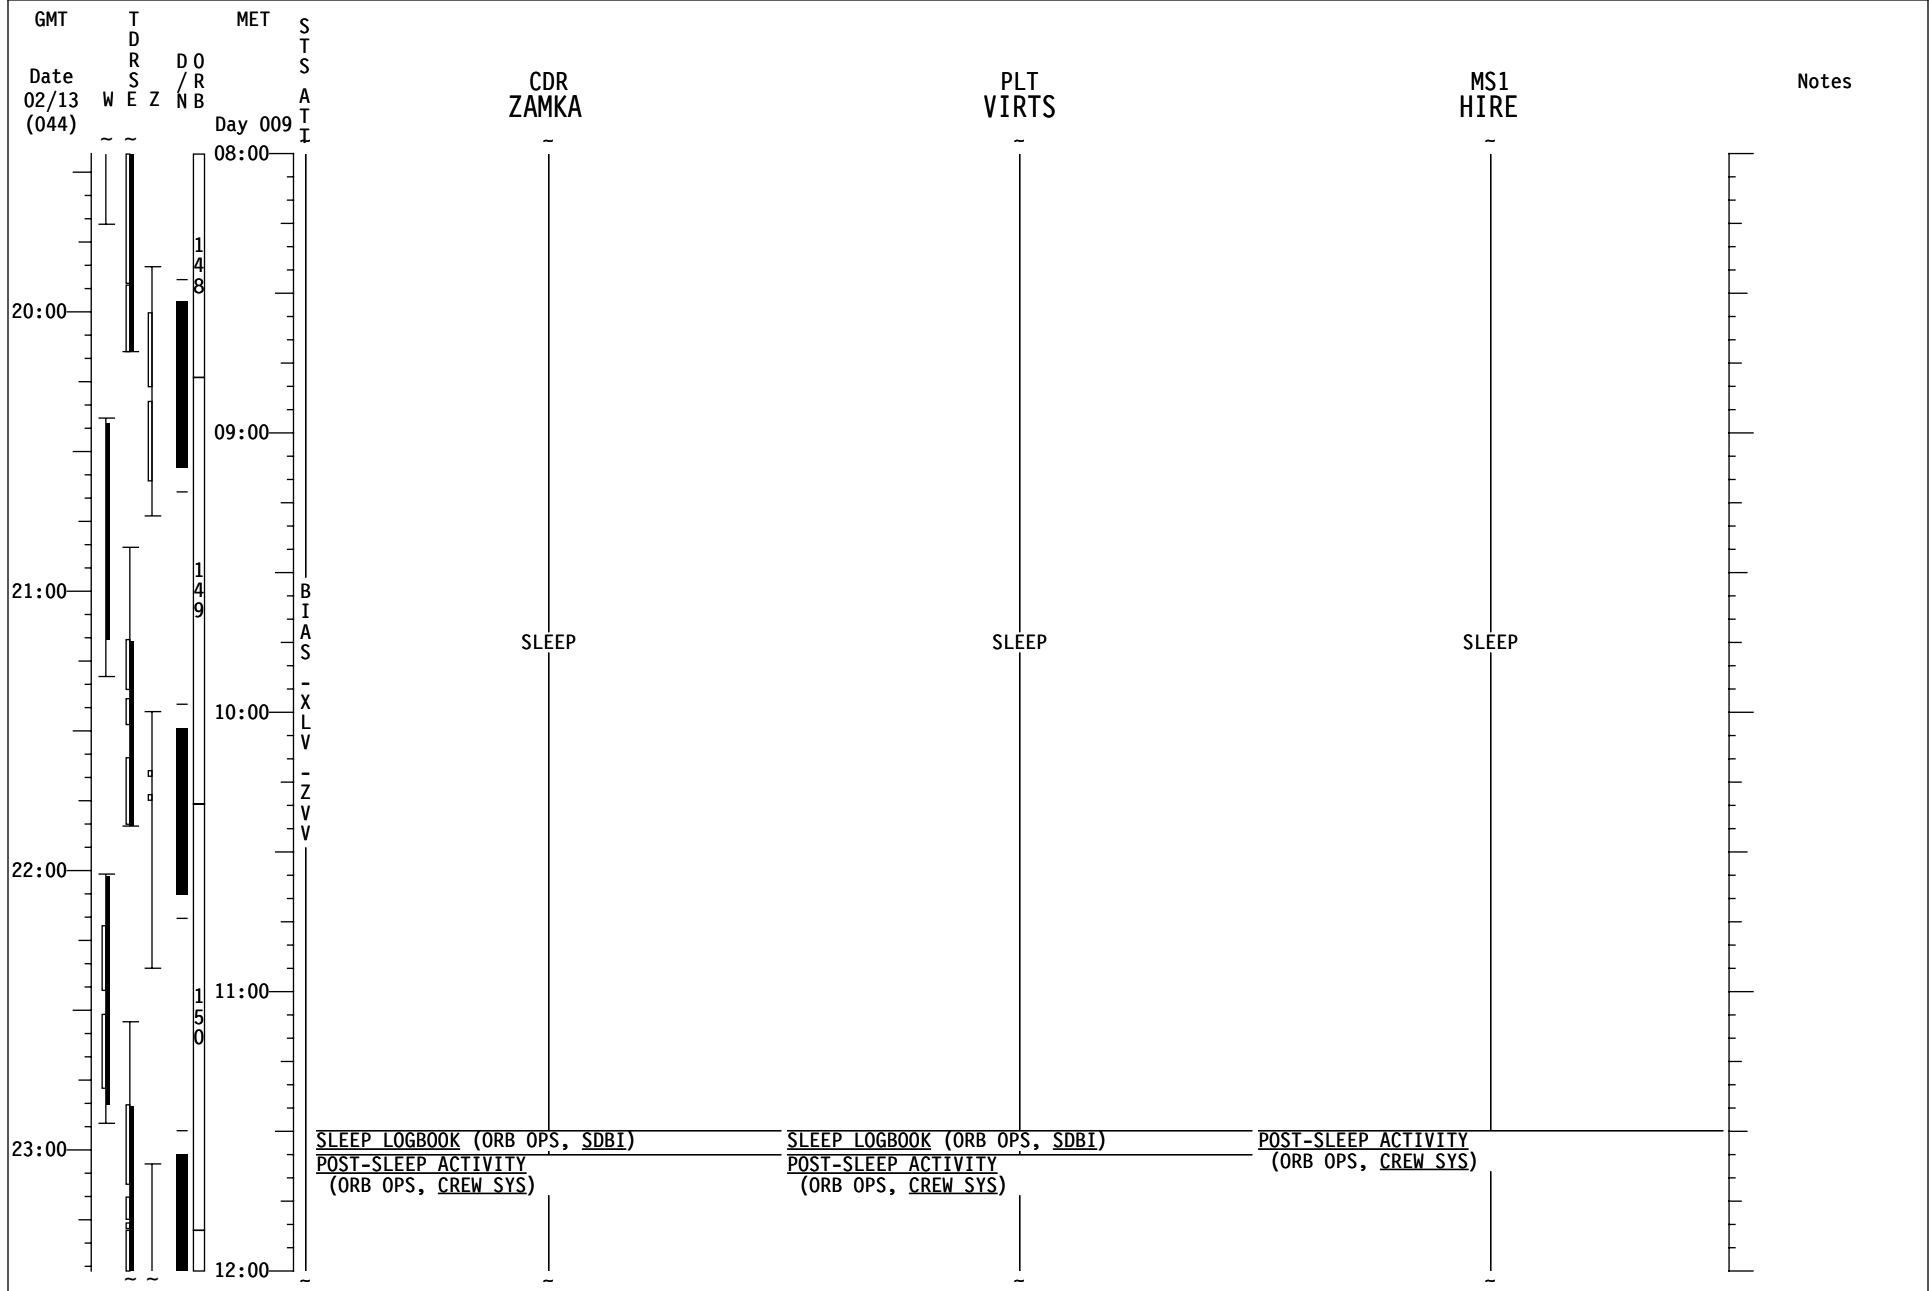

STS-130 FD10

CREW WAKE AT 09/11:30

STS-130 FD10

STS-130 FD10

STS-130 FD10

STS-130 FD11

STS-130 FD11

STS-130 FD11