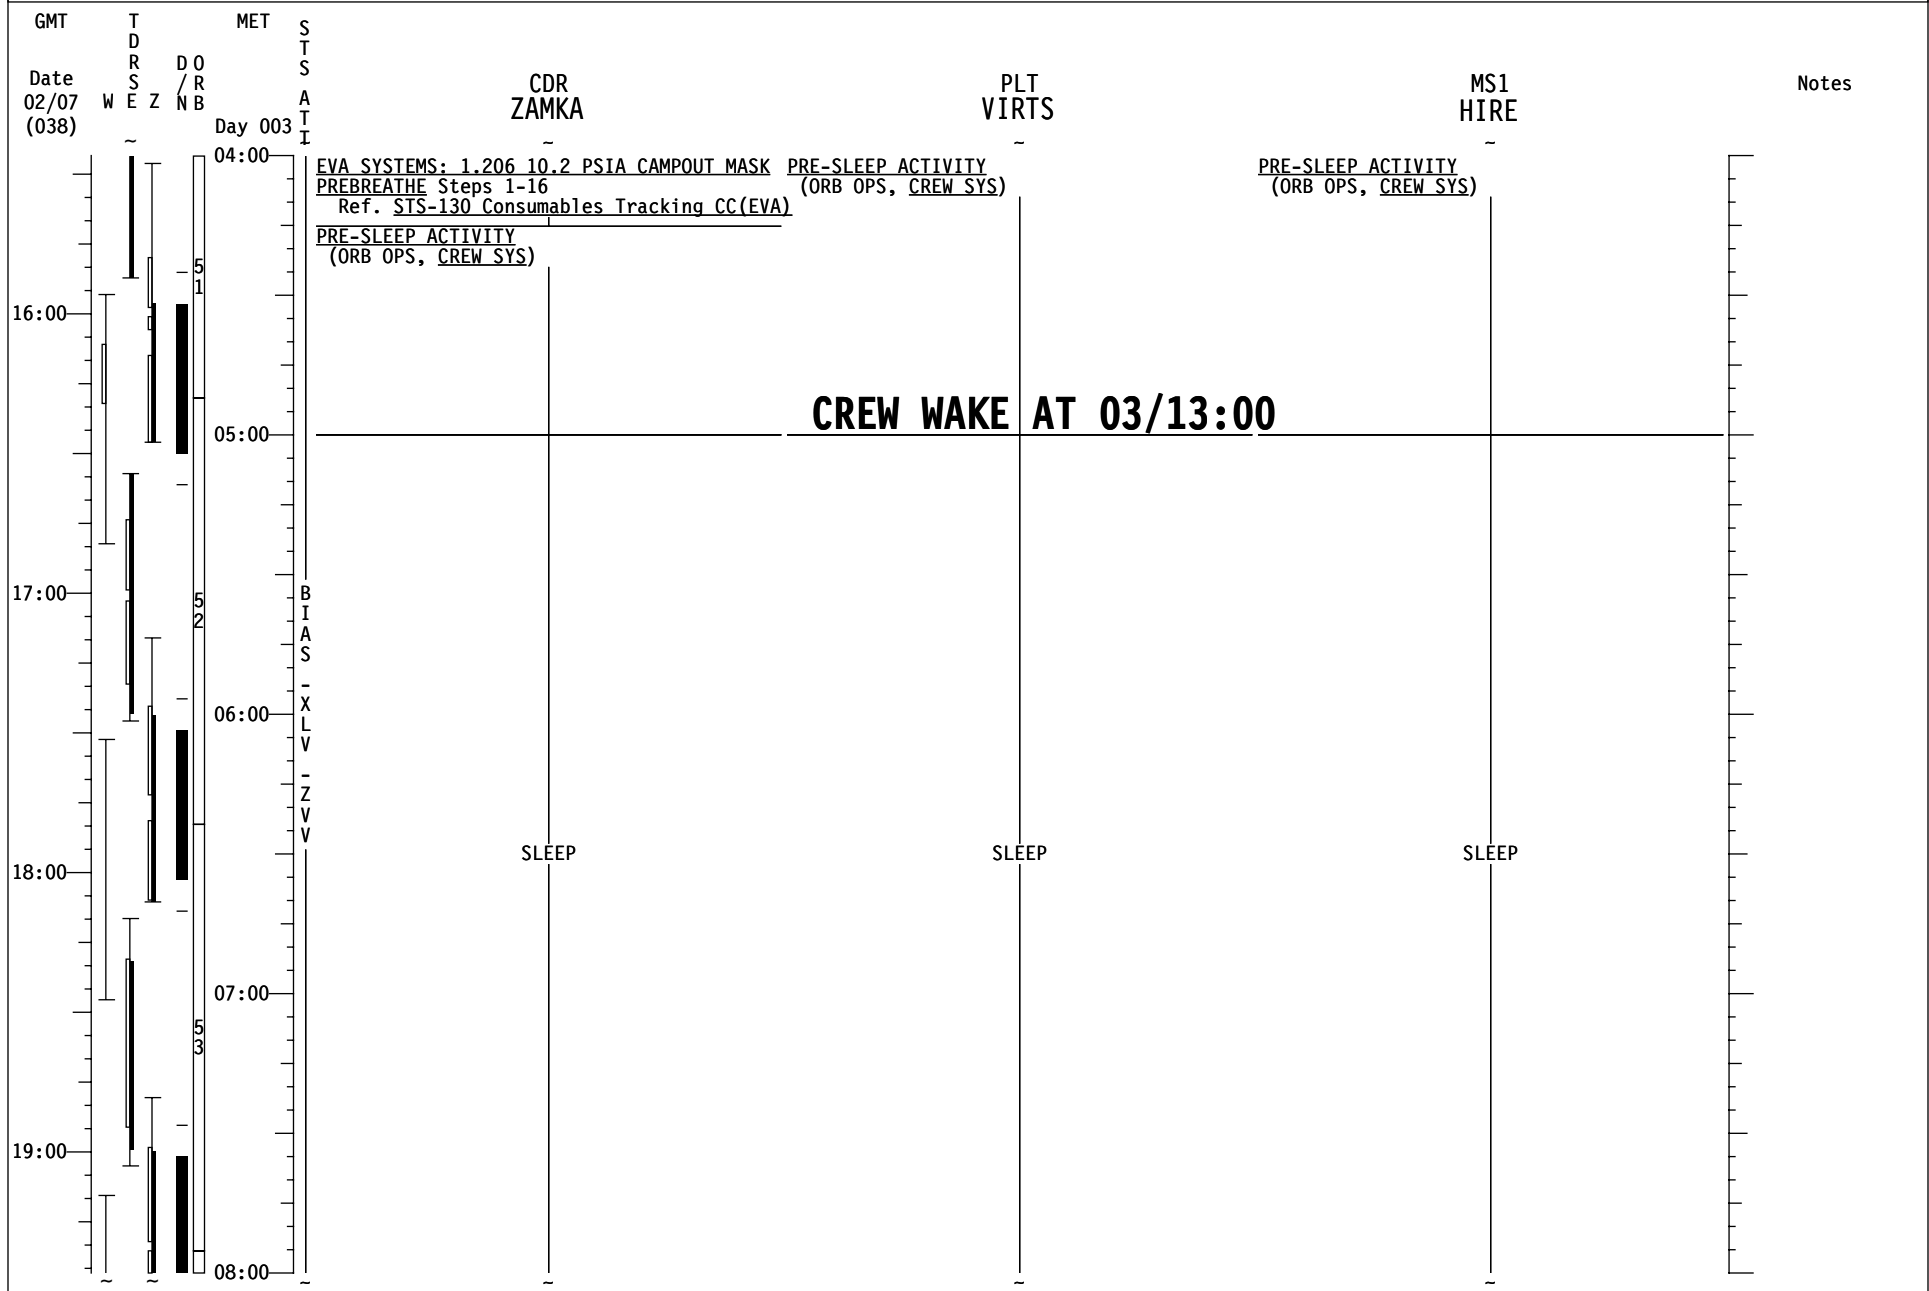

STS-130 FD04

STS-130 FD04

STS-130 FD04

STS-130 FD04

STS-130 FD04

STS-130 FD04

CREW WAKE AT 03/13:00

STS-130 FD04