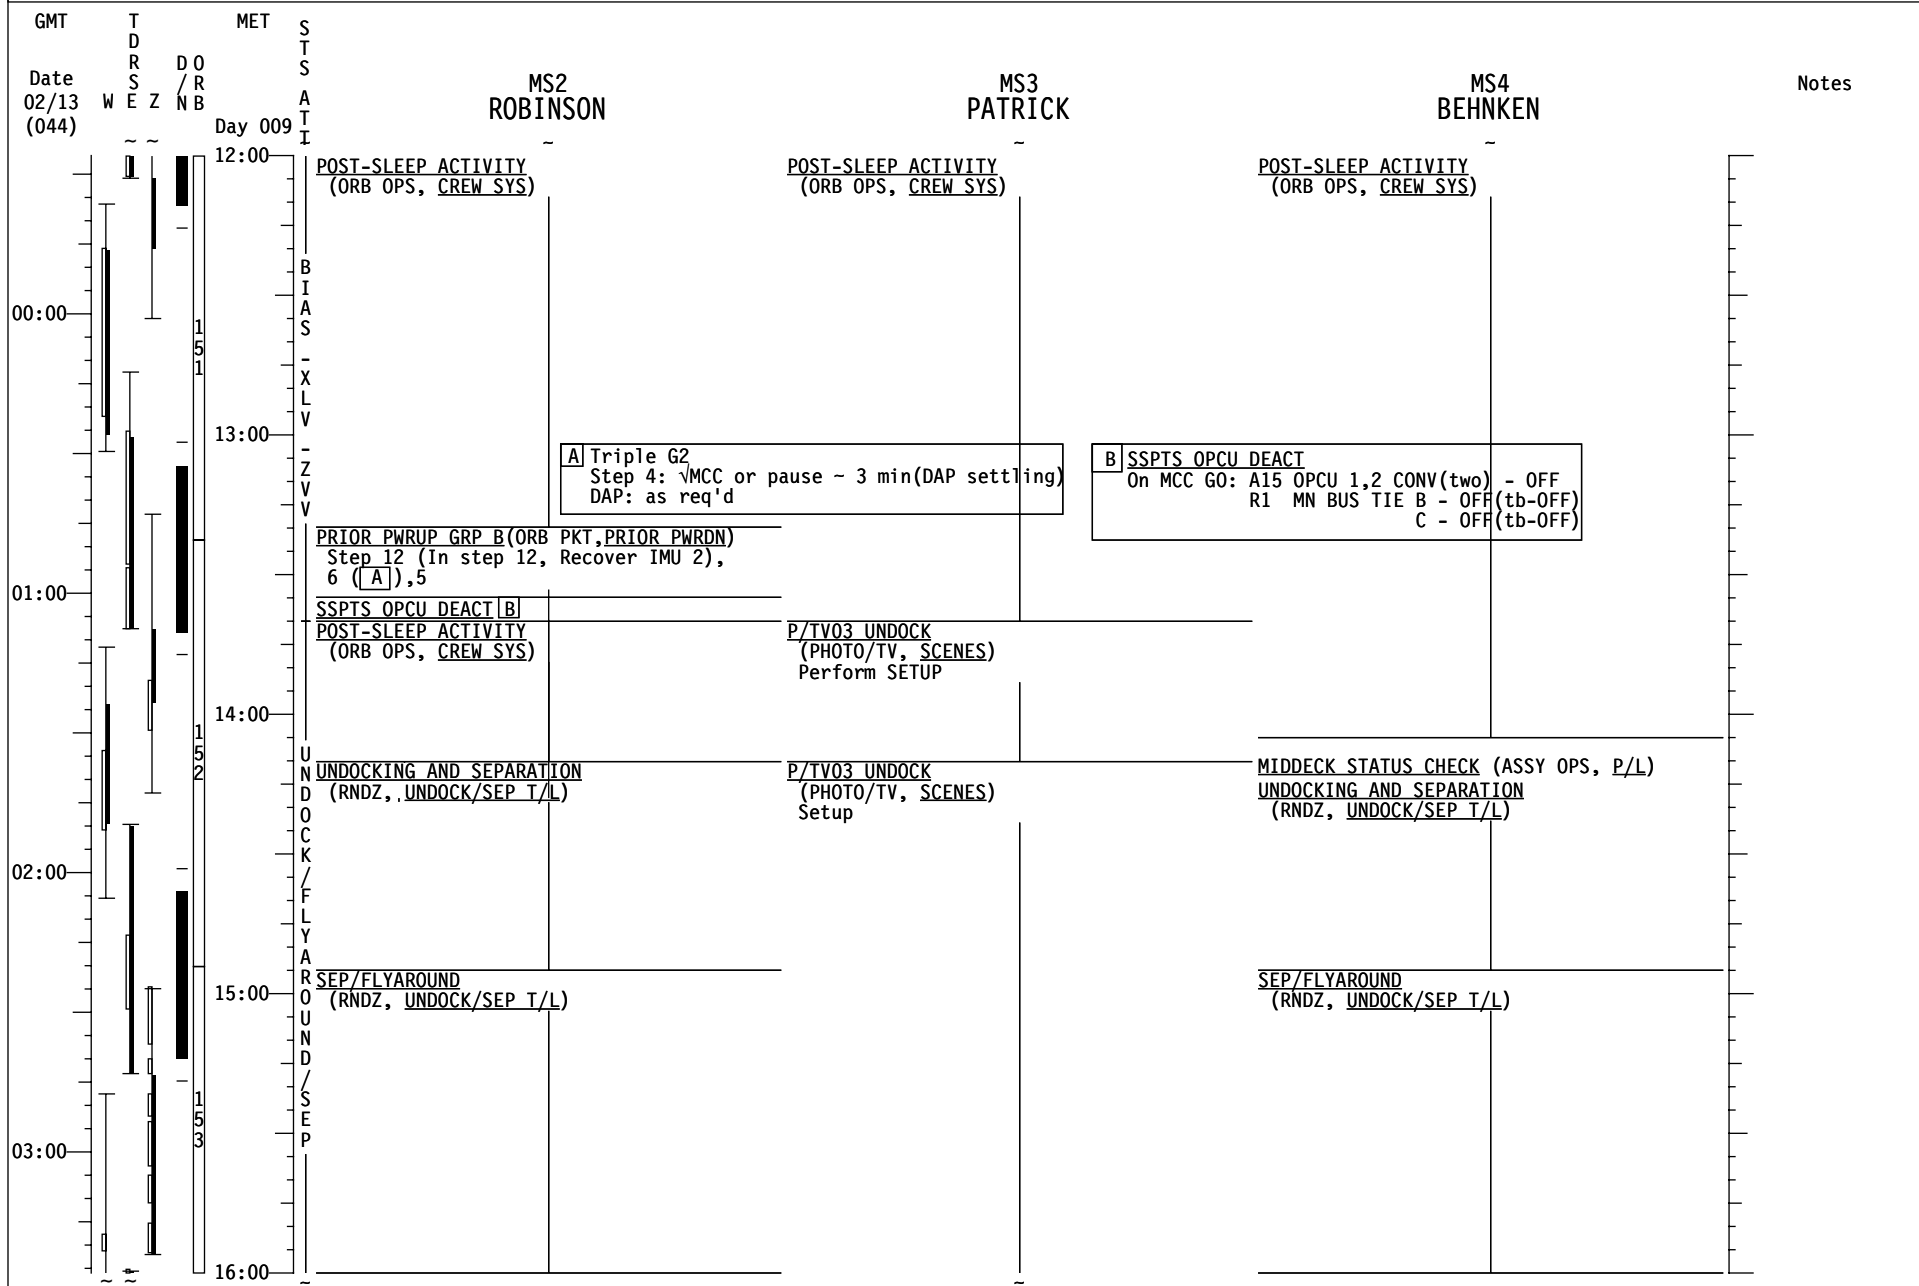

STS-130 FD11