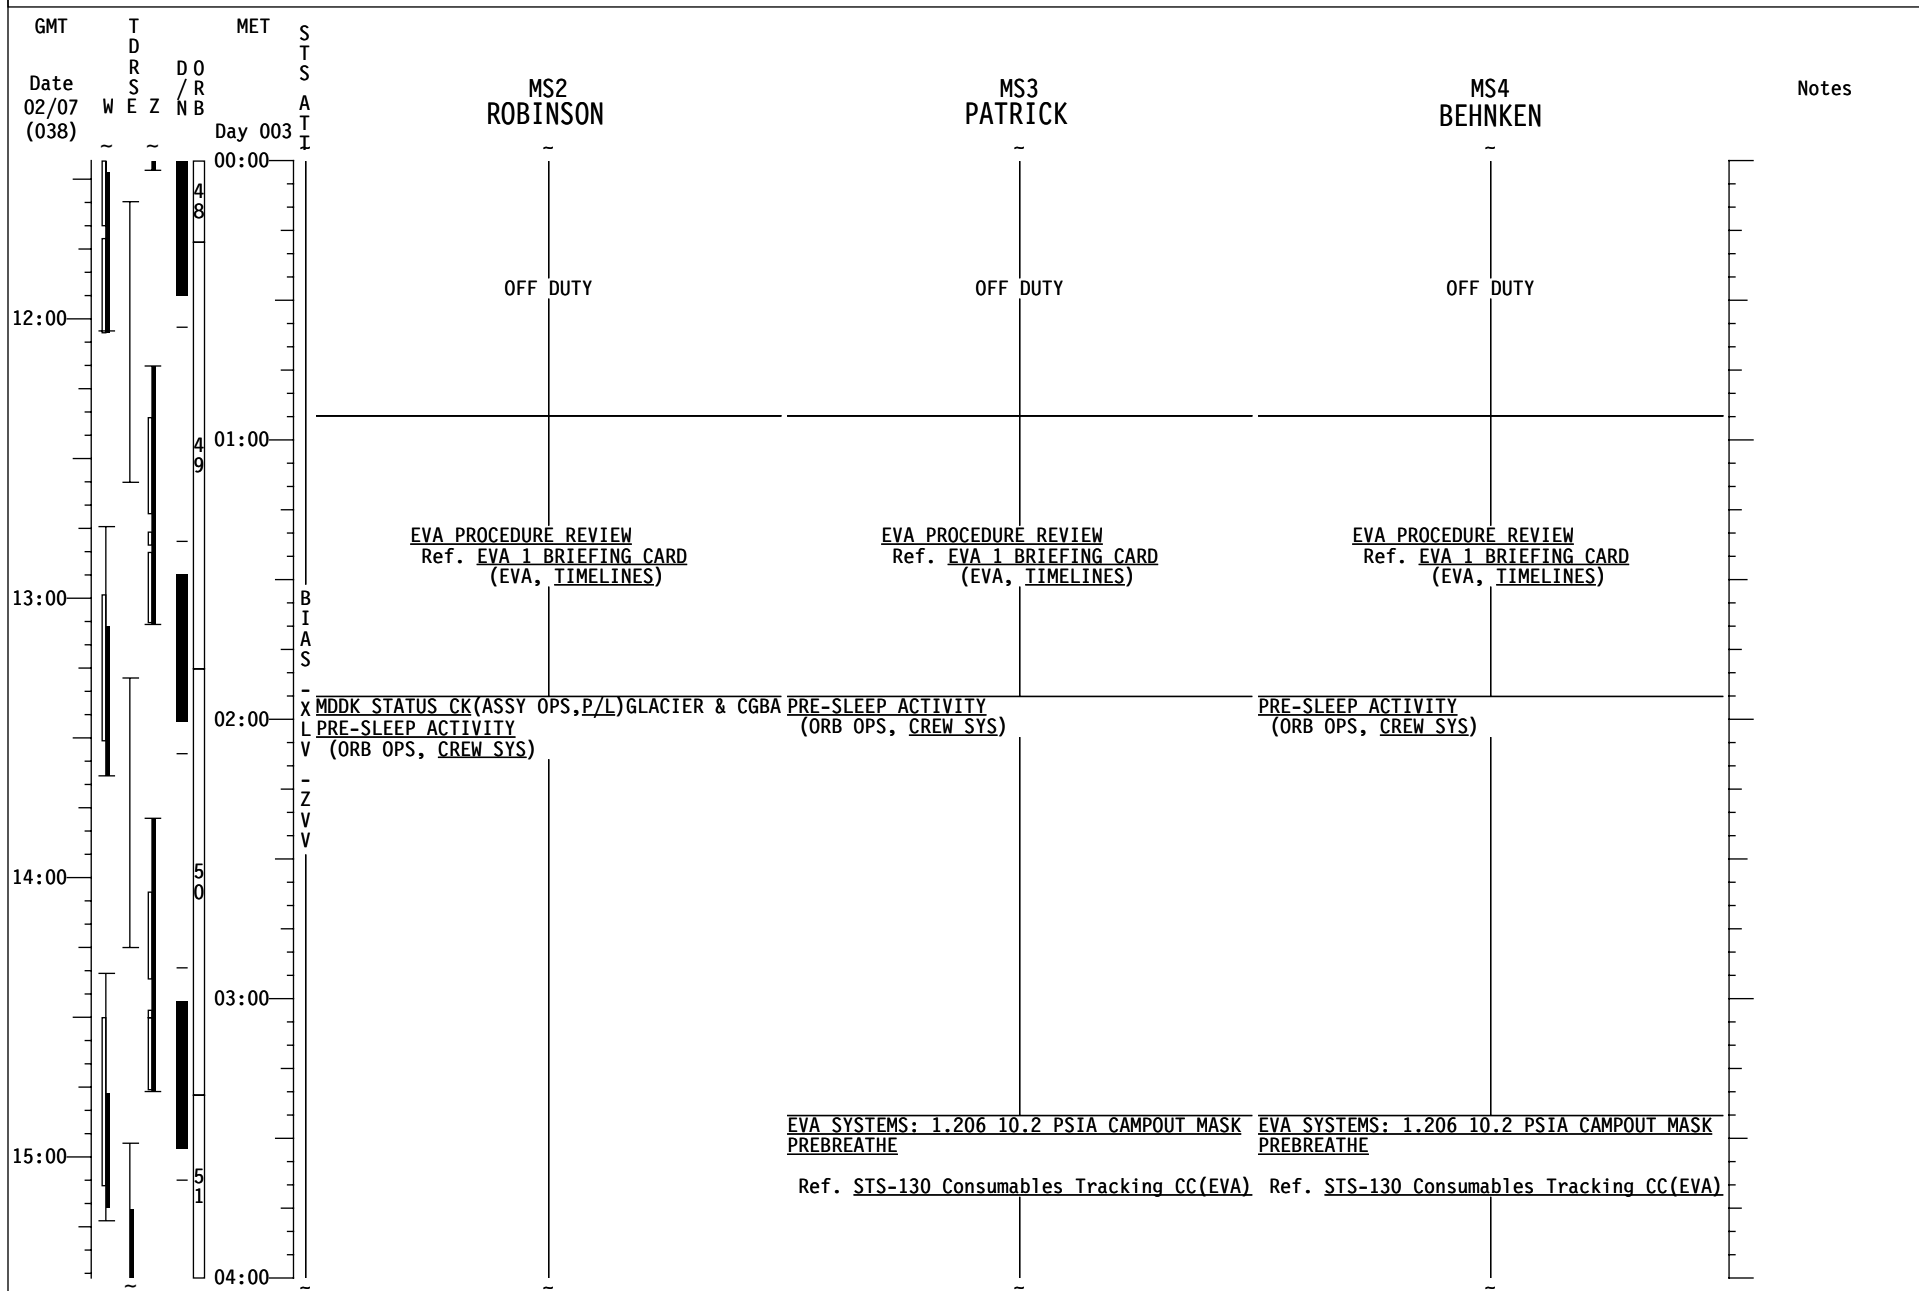

STS-130 FD04

STS-130 FD04

STS-130 FD04

STS-130 FD04

STS-130 FD04

STS-130 FD04

CREW WAKE AT 03/13:00

STS-130 FD04