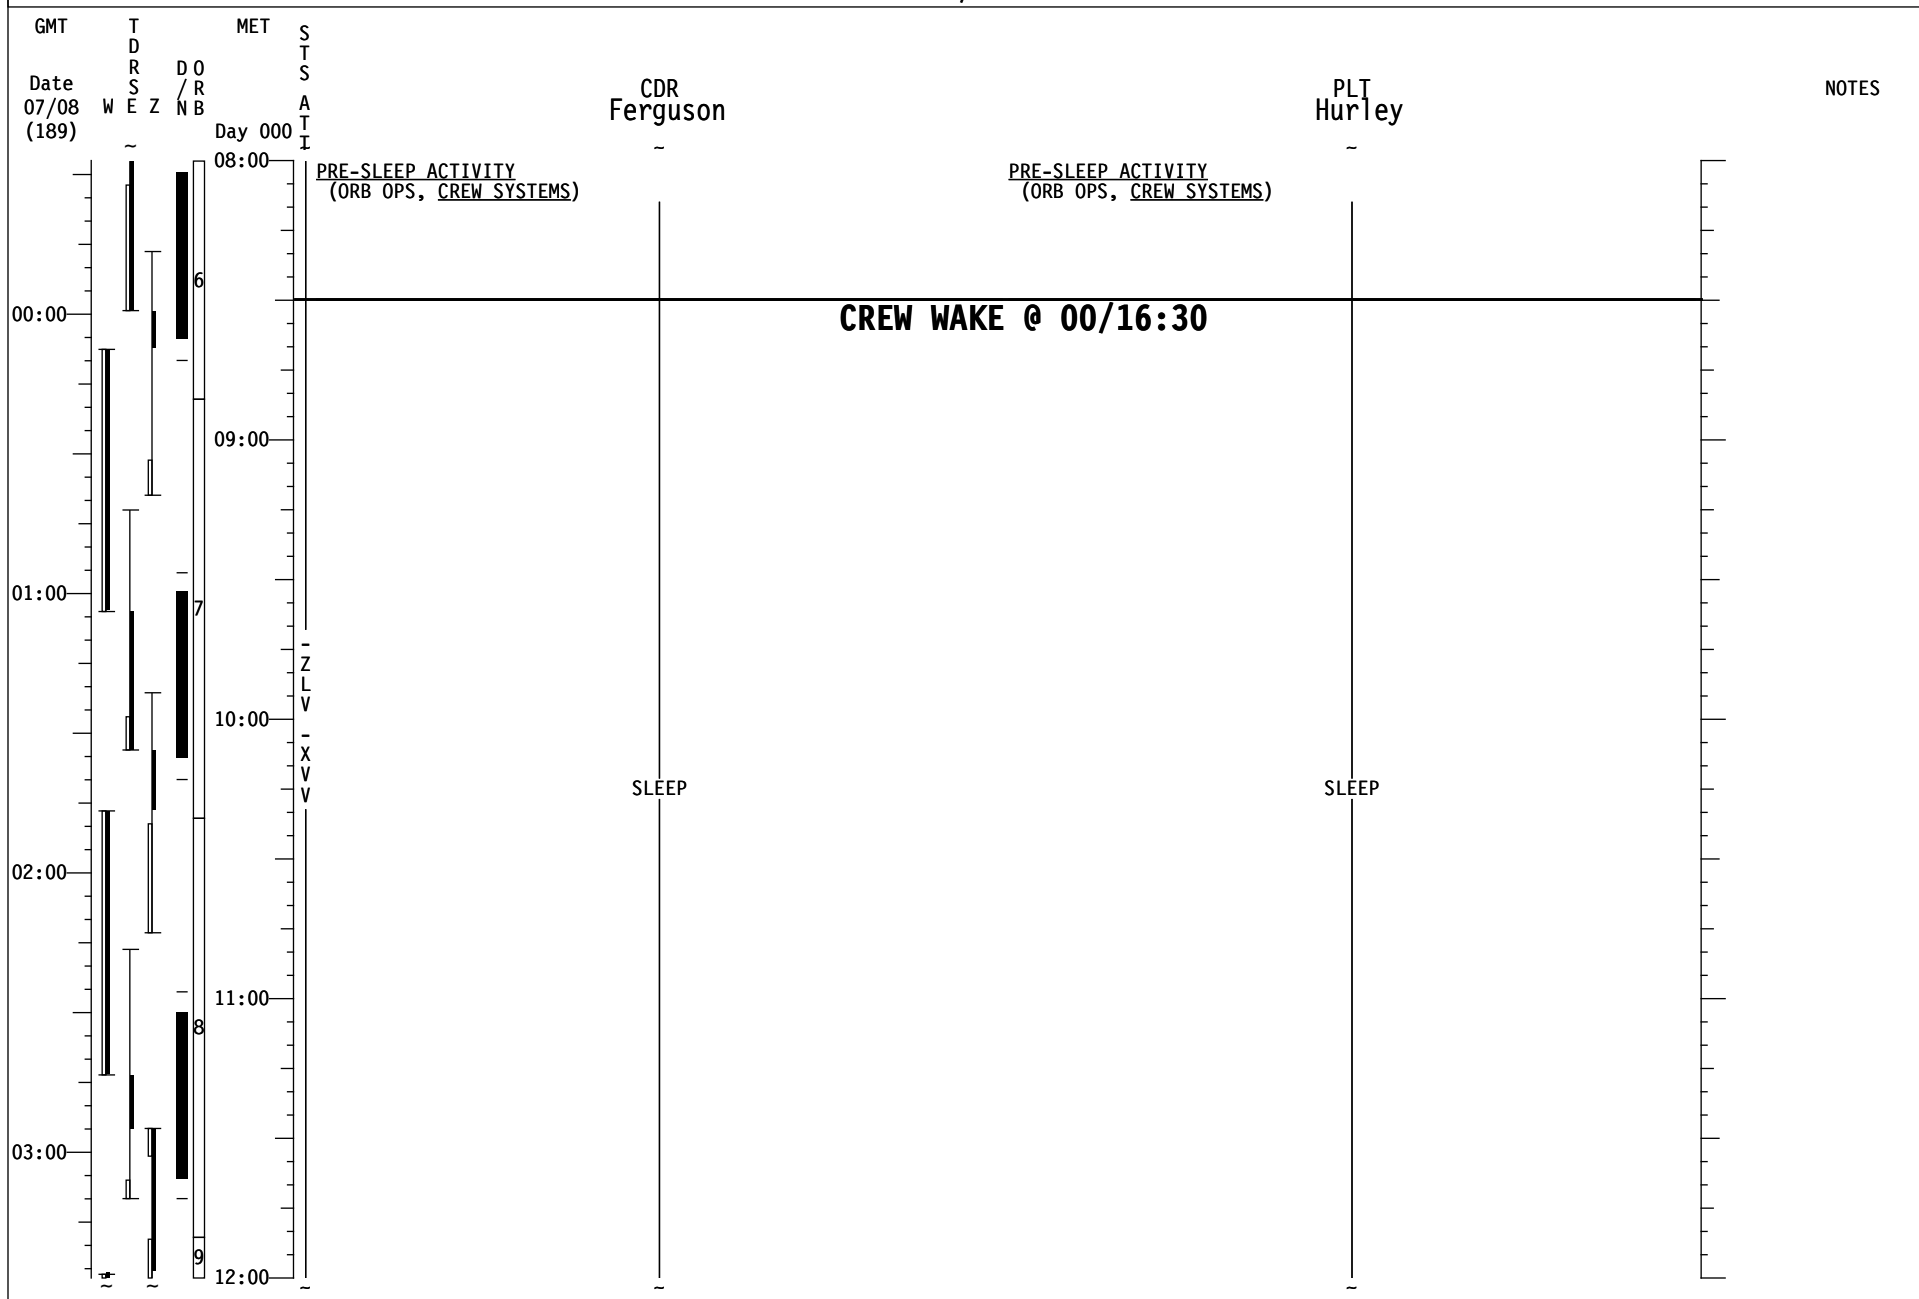

STS-135/ULF7 FD01