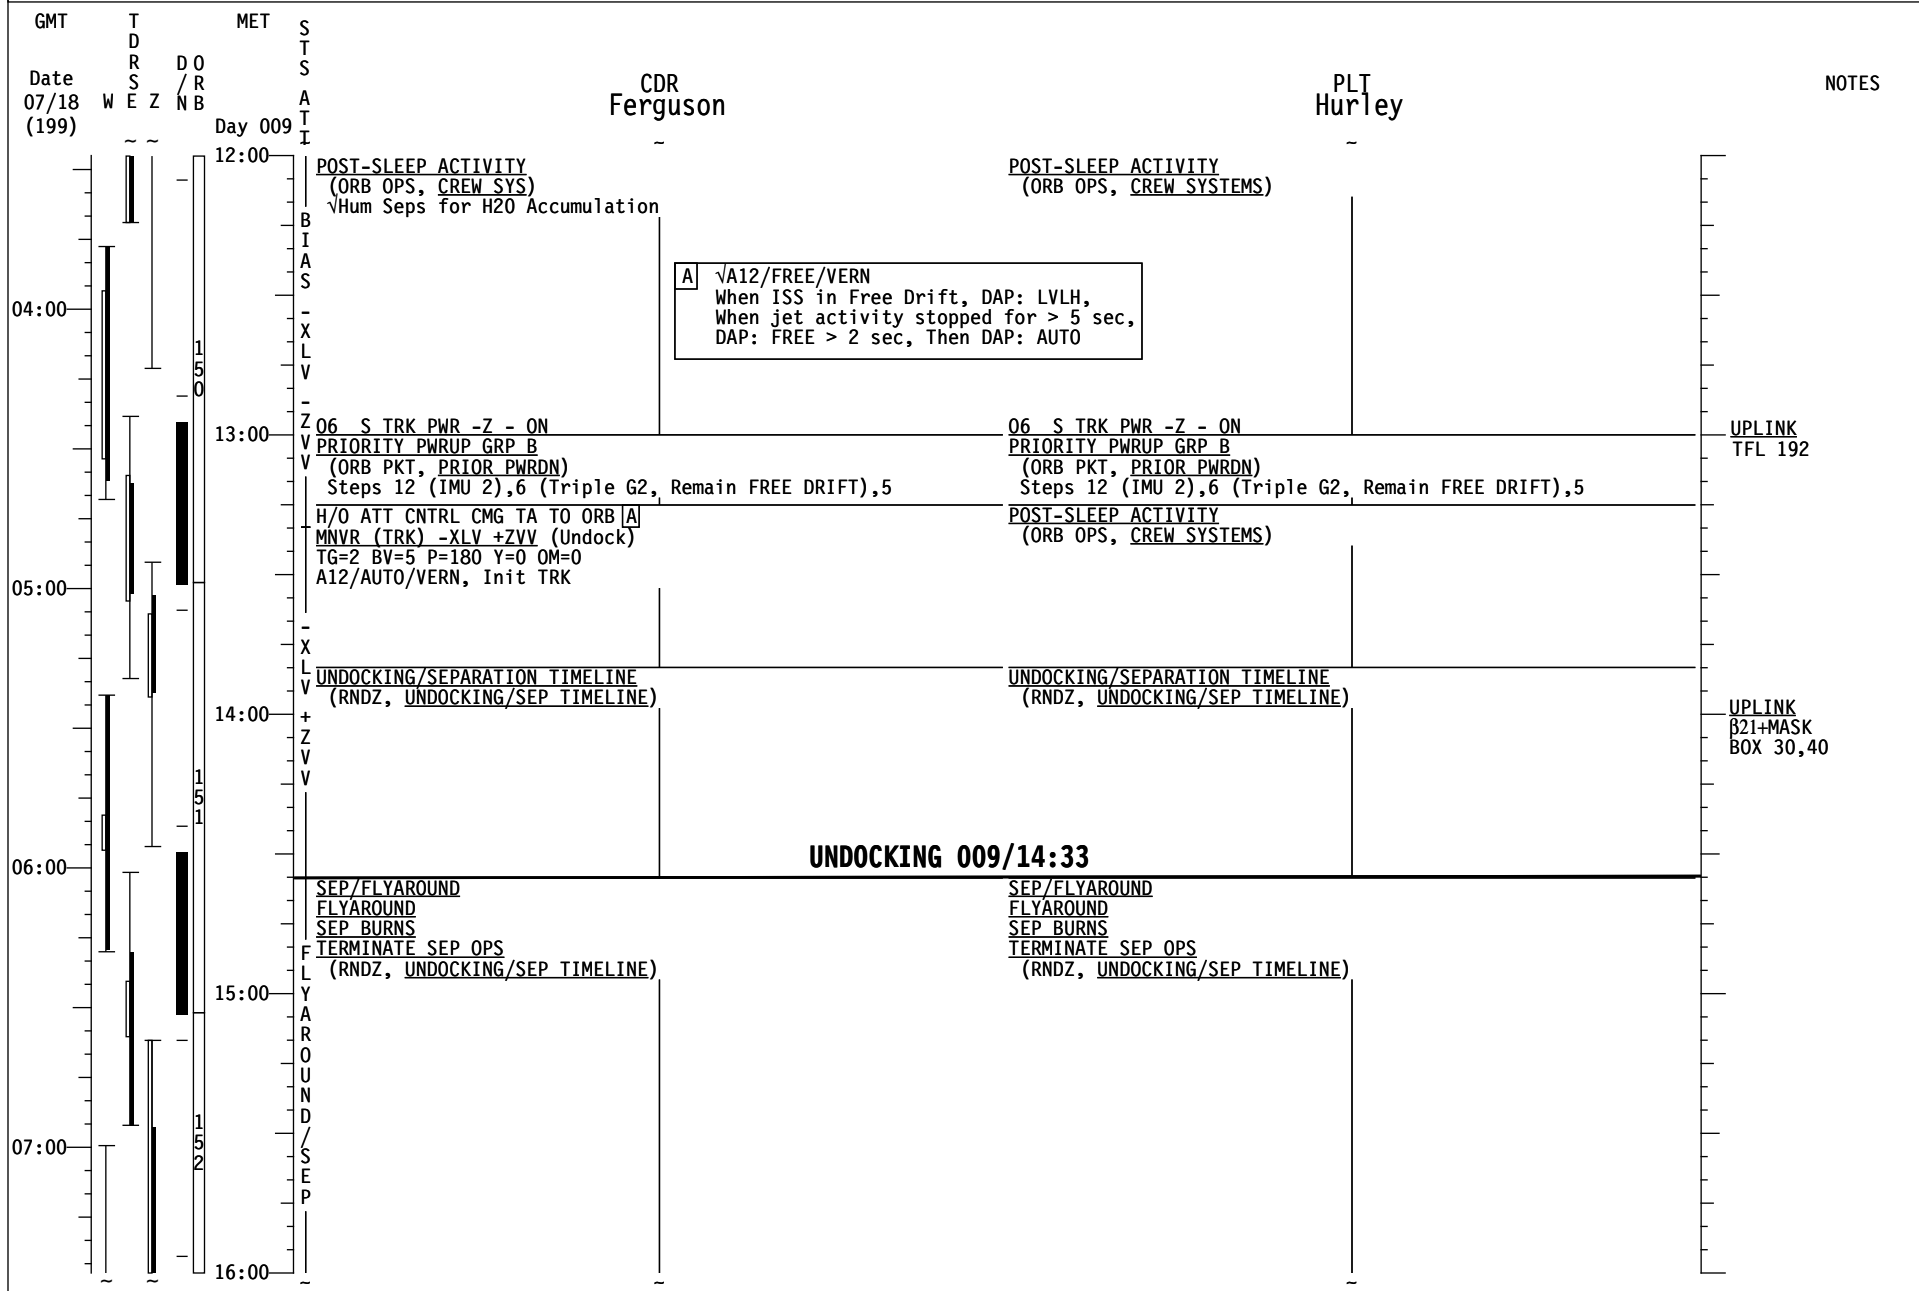

STS-135/ULF7 FD10

CREW WAKE @ 09/11:00

STS-135/ULF7 FD10

STS-135/ULF7 FD10

STS-135/ULF7 FD10

STS-135/ULF7 FD11

STS-135/ULF7 FD11

STS-135/ULF7 FD11