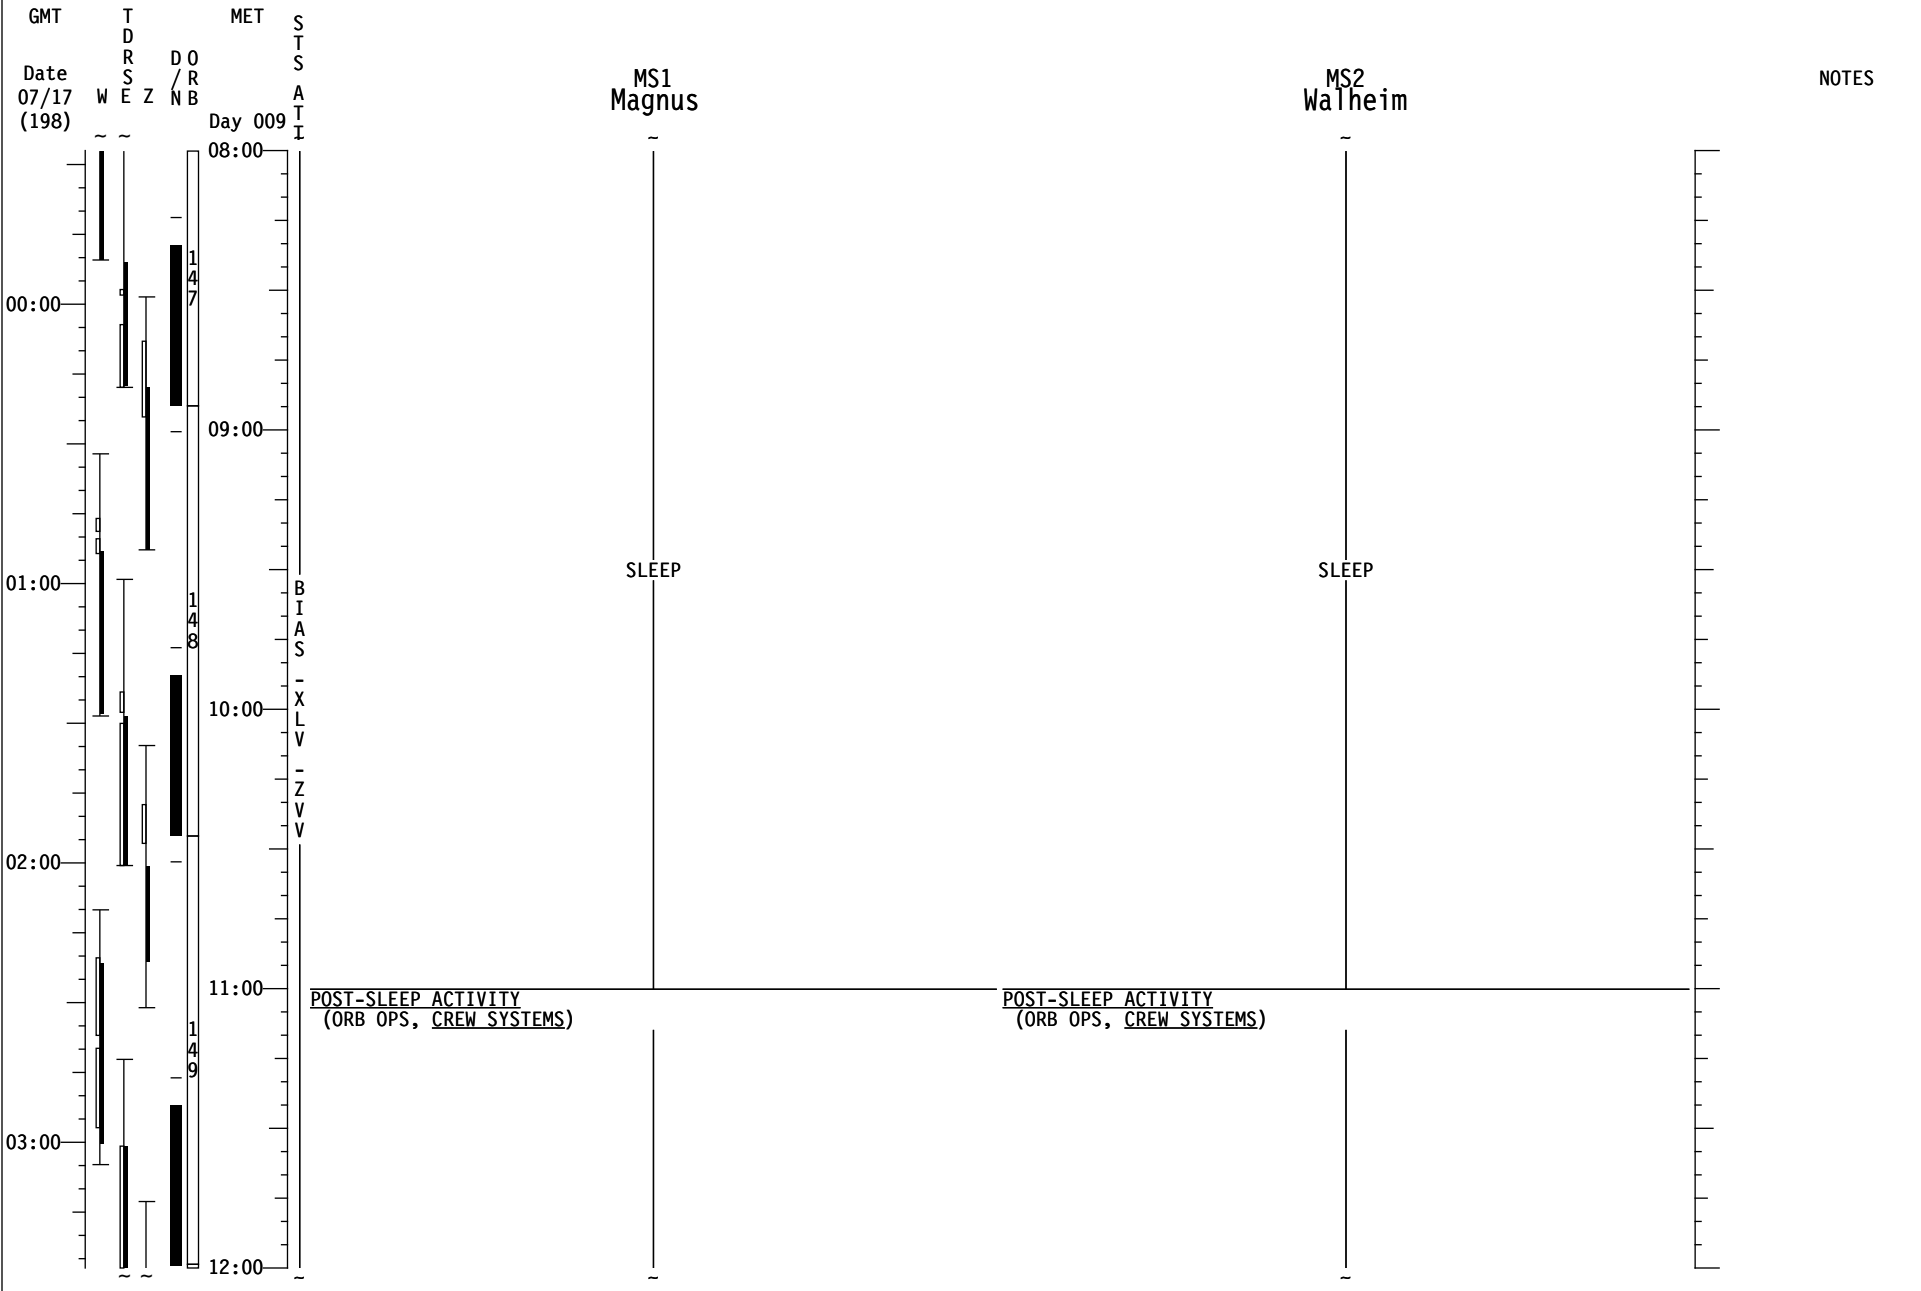

STS-135/ULF7 FD10

CREW WAKE @ 09/11:00

STS-135/ULF7 FD10

STS-135/ULF7 FD10

STS-135/ULF7 FD10

STS-135/ULF7 FD11

STS-135/ULF7 FD11

STS-135/ULF7 FD11