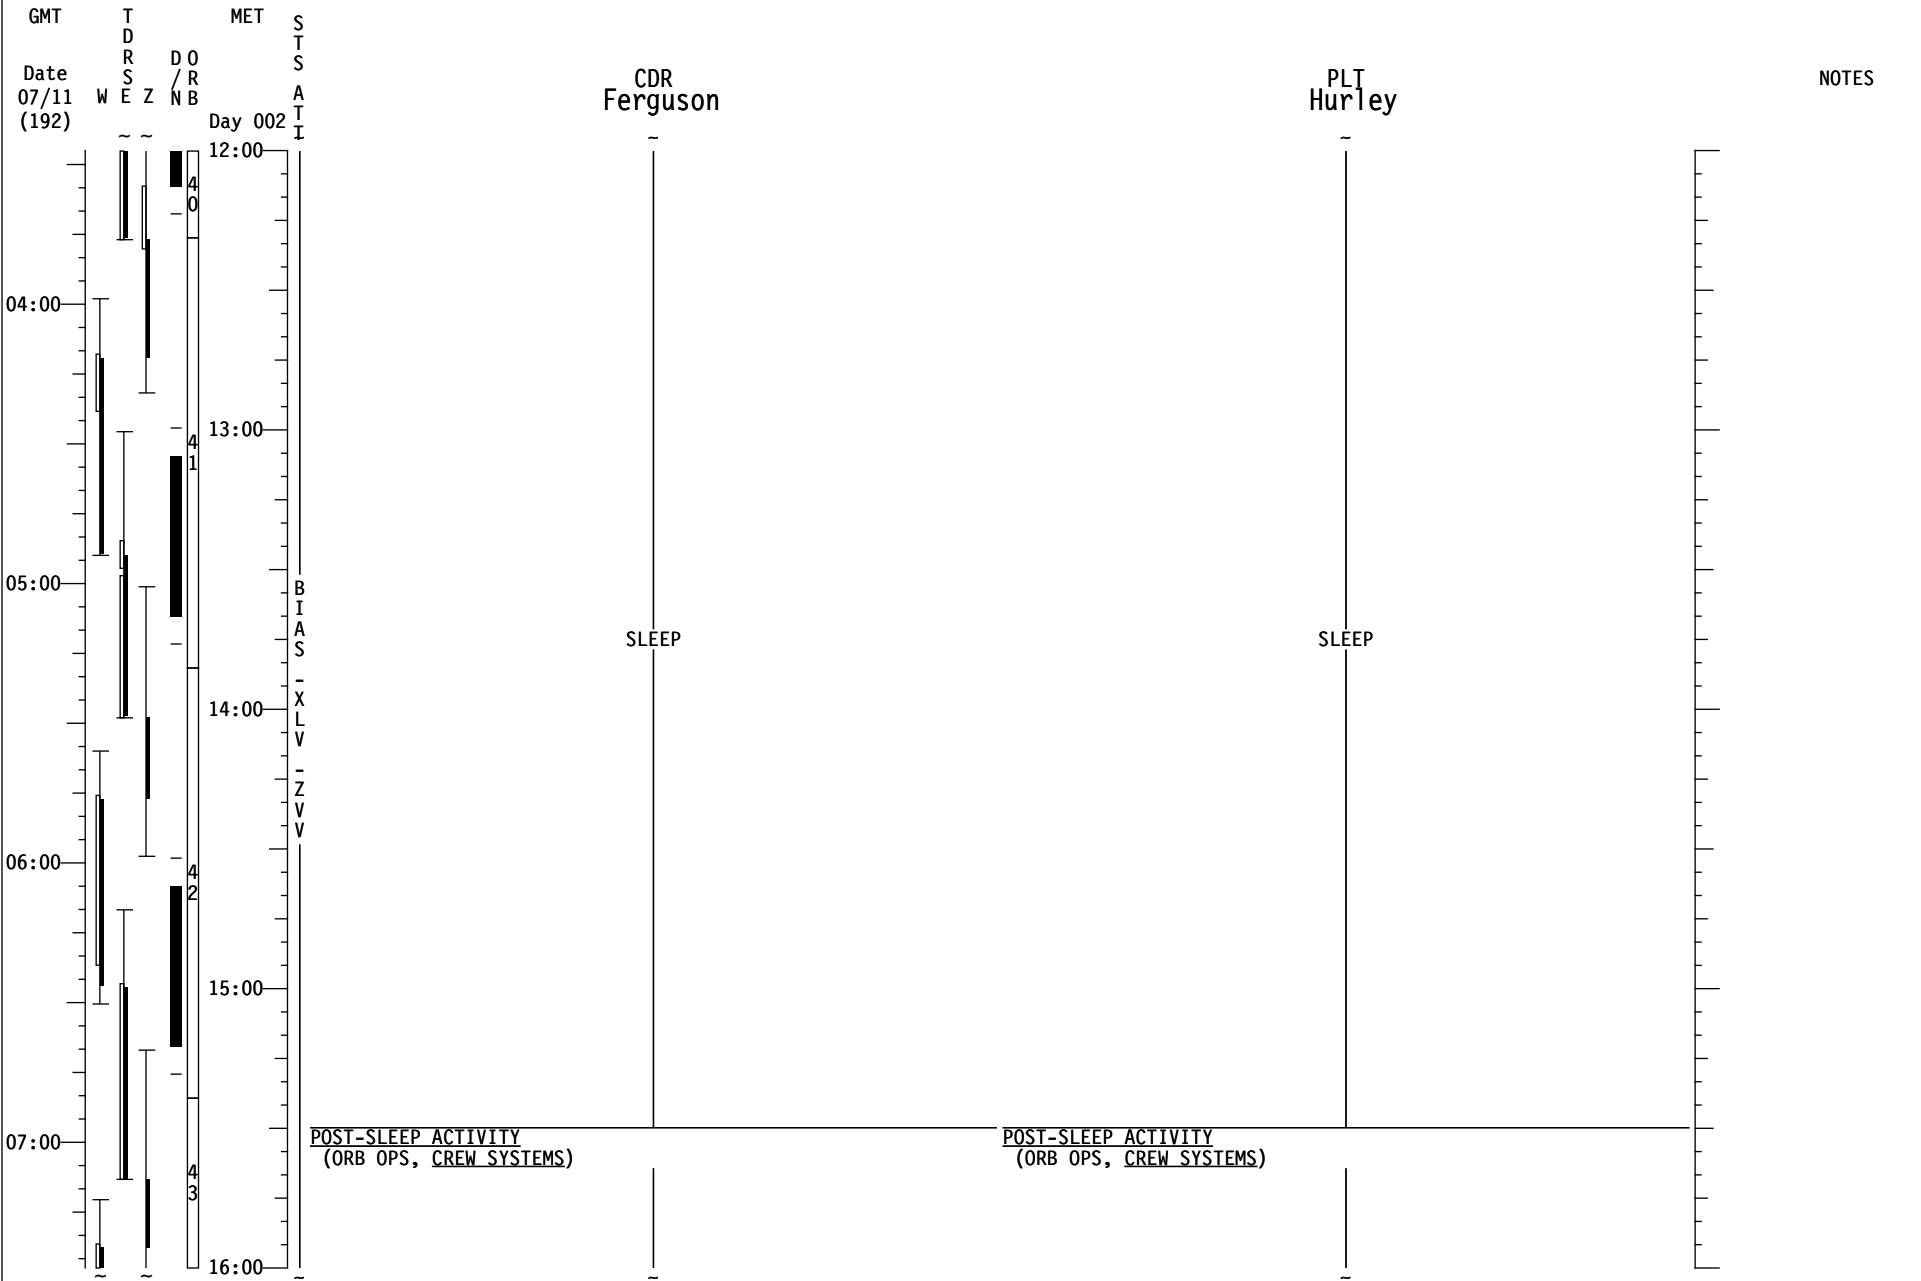

STS-135/ULF7 FD03

STS-135/ULF7 FD03

STS-135/ULF7 FD03

STS-135/ULF7 FD03

STS-135/ULF7 FD04

STS-135/ULF7 FD04

STS-135/ULF7 FD04

FD04 EZ ACTIVITIES:
 ✓OCAC FILTER
 ✓MDDK DUCT SCREEN
 TEPC STATUS CHECK
 Verify display is backlit
 HARD REBOOT STS-3(KFX)