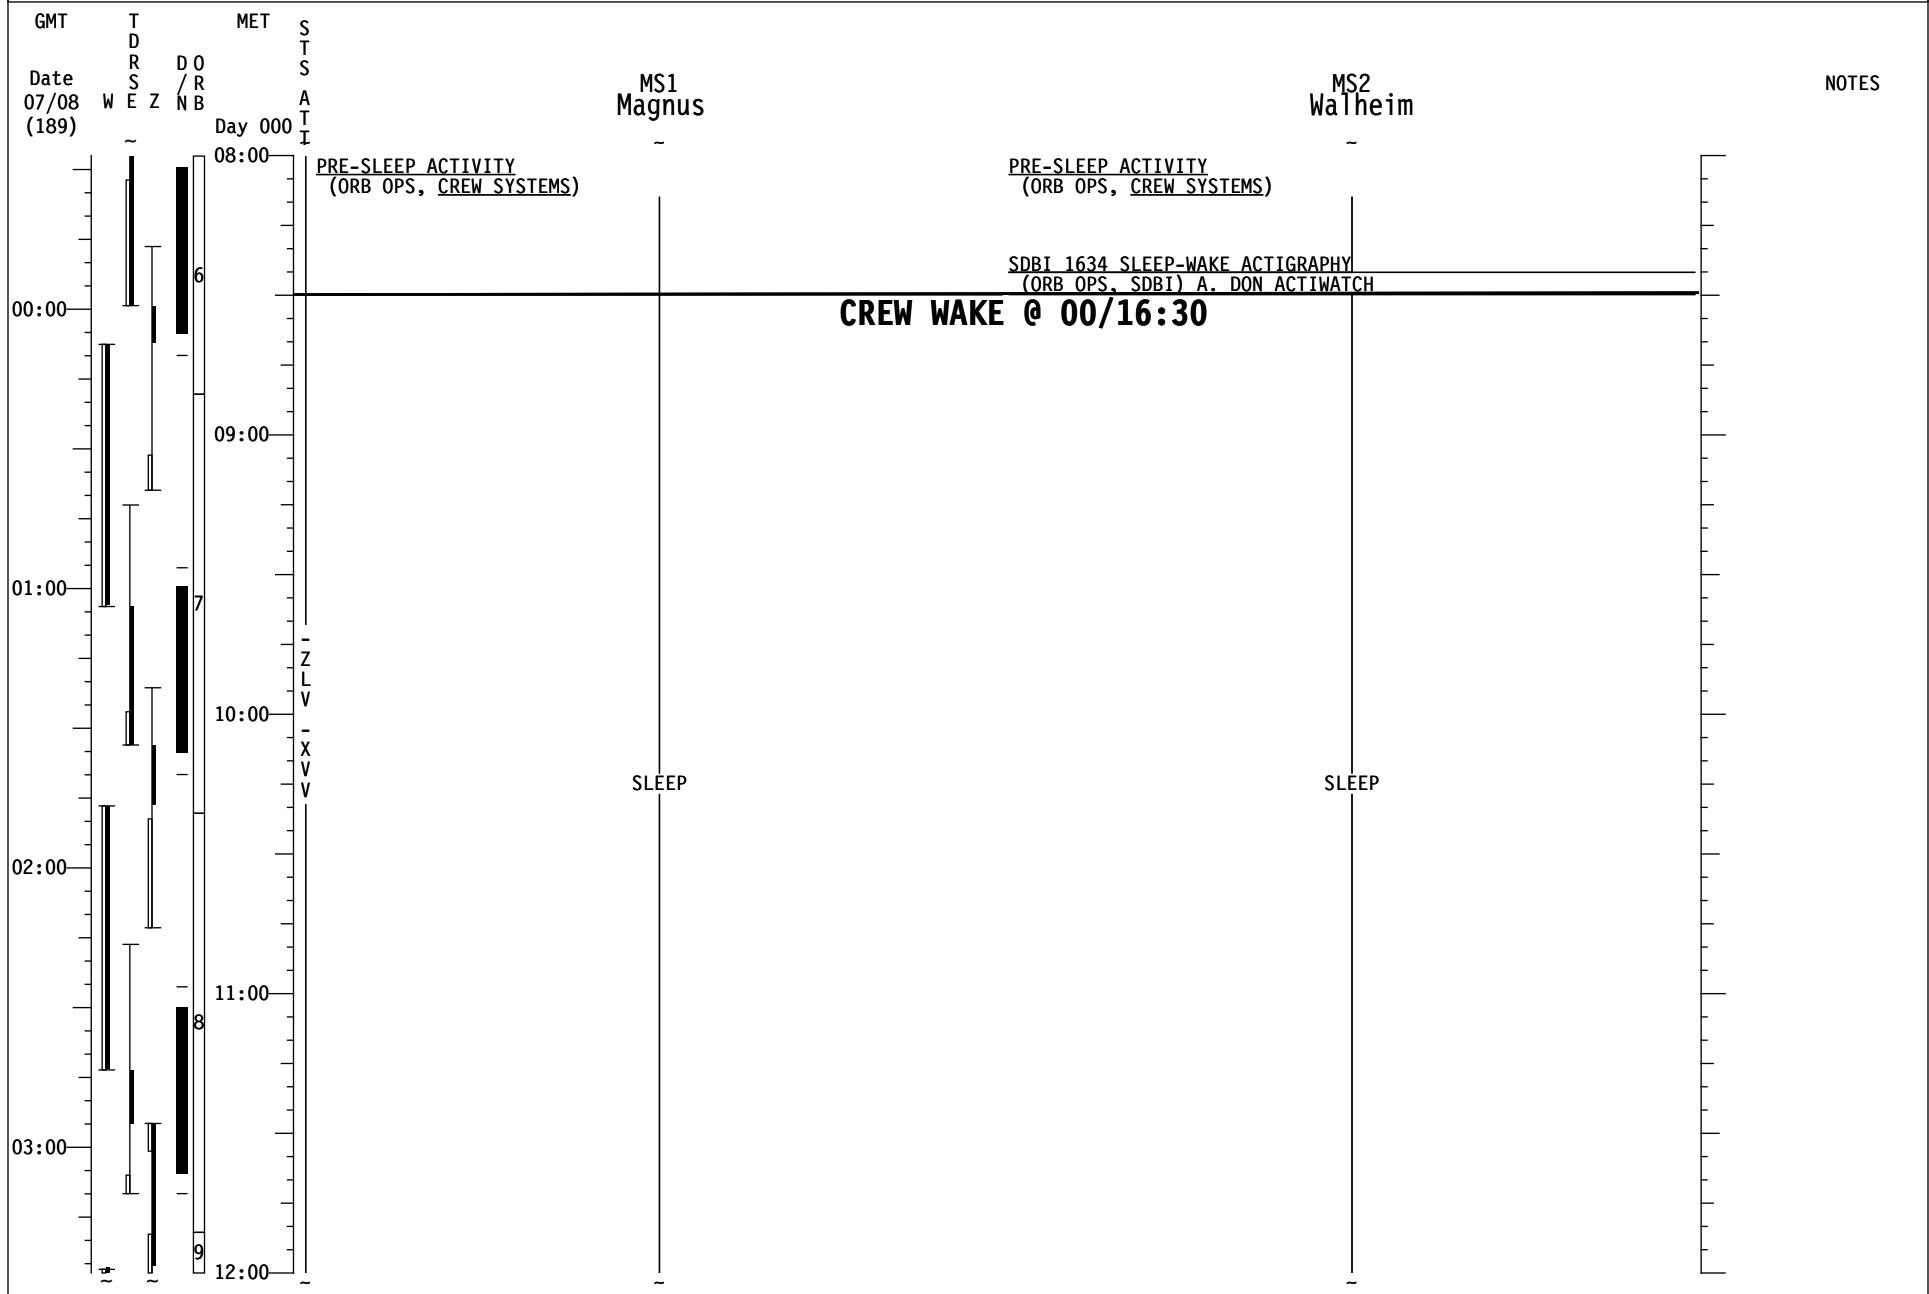

STS-135/ULF7 FD01