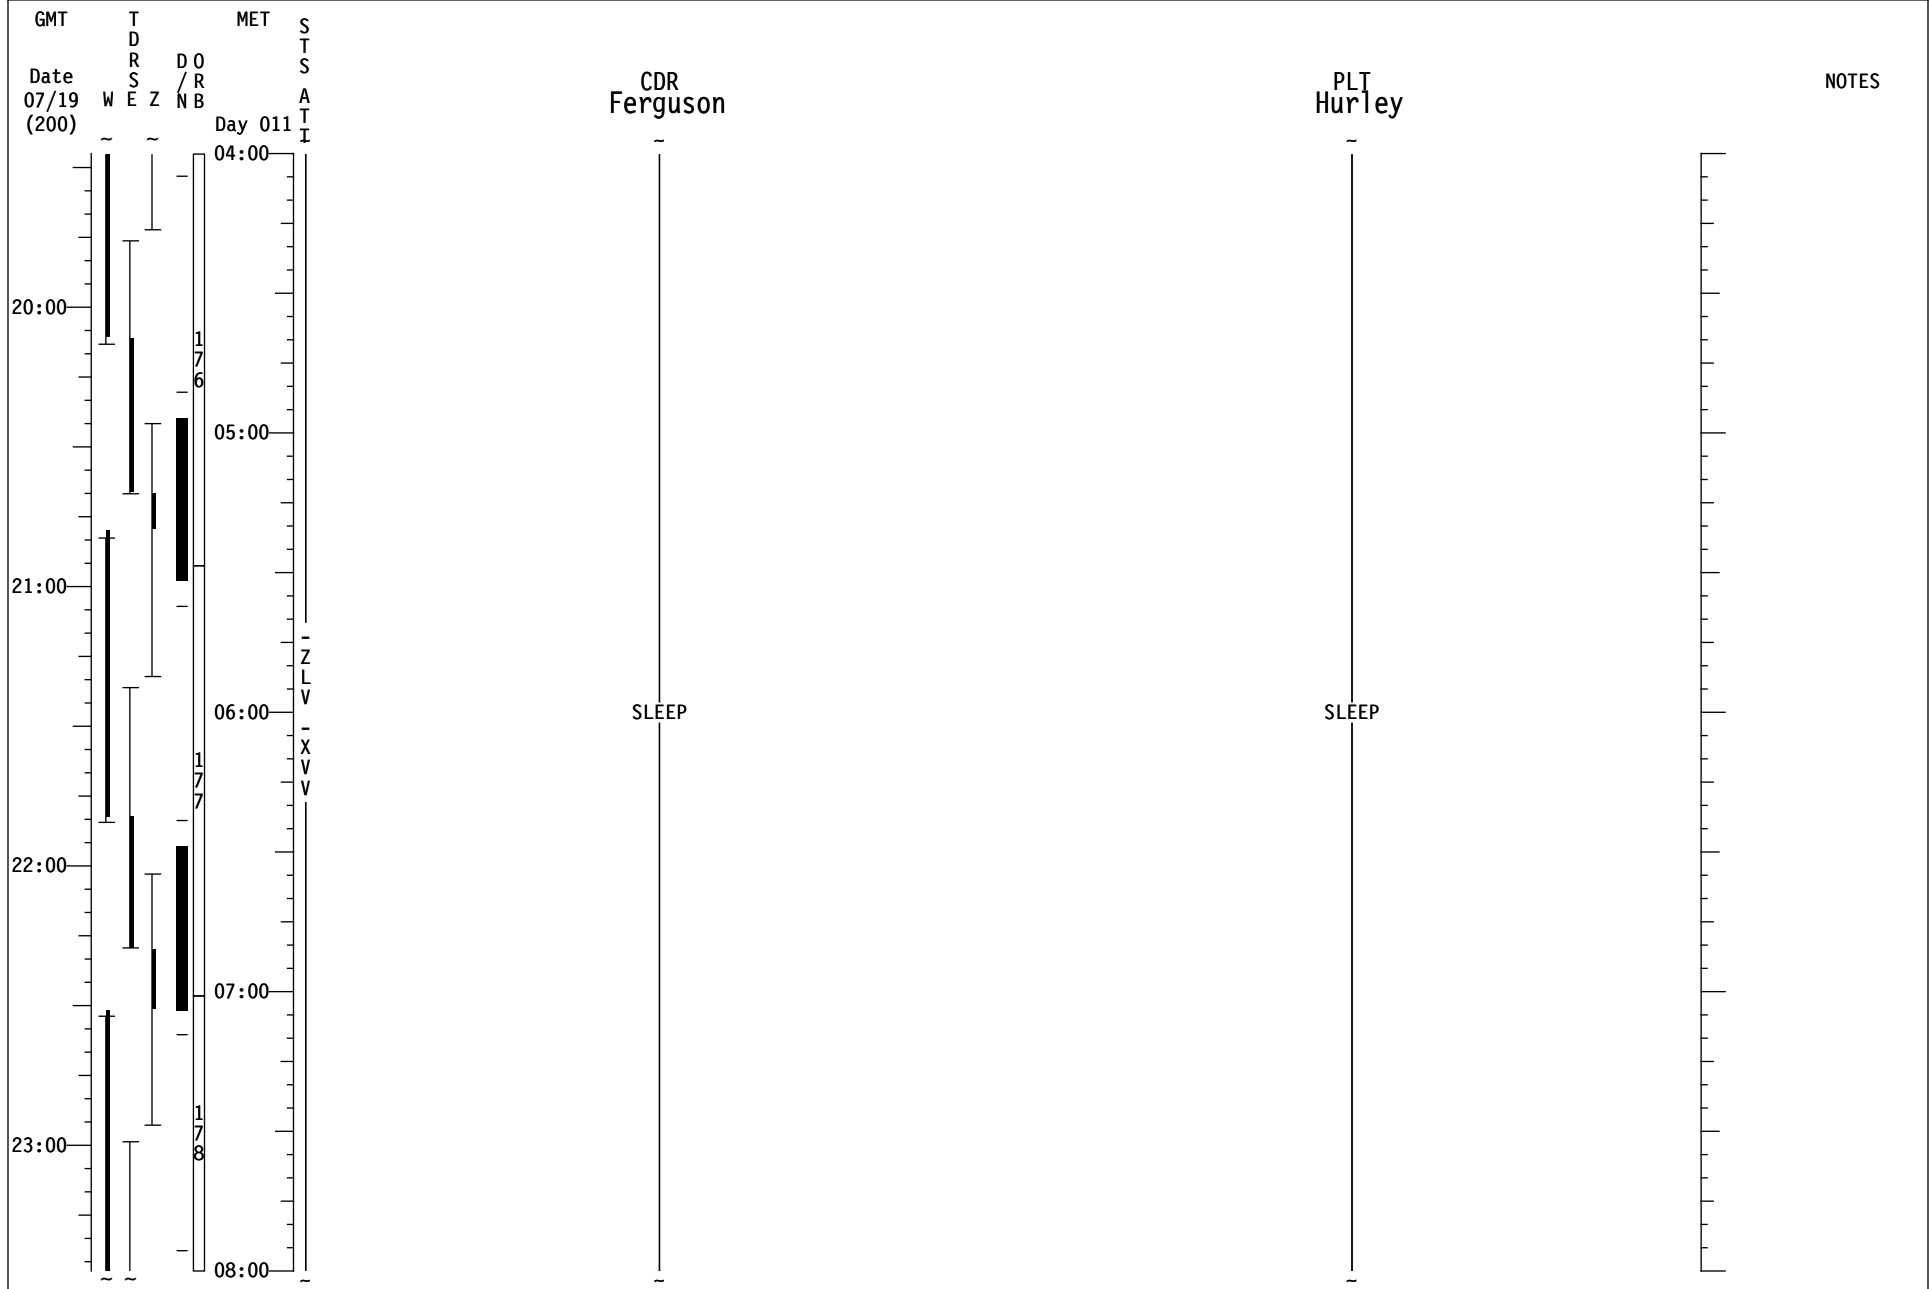

STS-135/ULF7 FD12

STS-135/ULF7 FD12

CREW WAKE @ 11/11:00

SLEEP

SLEEP

STS-135/ULF7 FD12

STS-135/ULF7 FD12

STS-135/ULF7 FD12