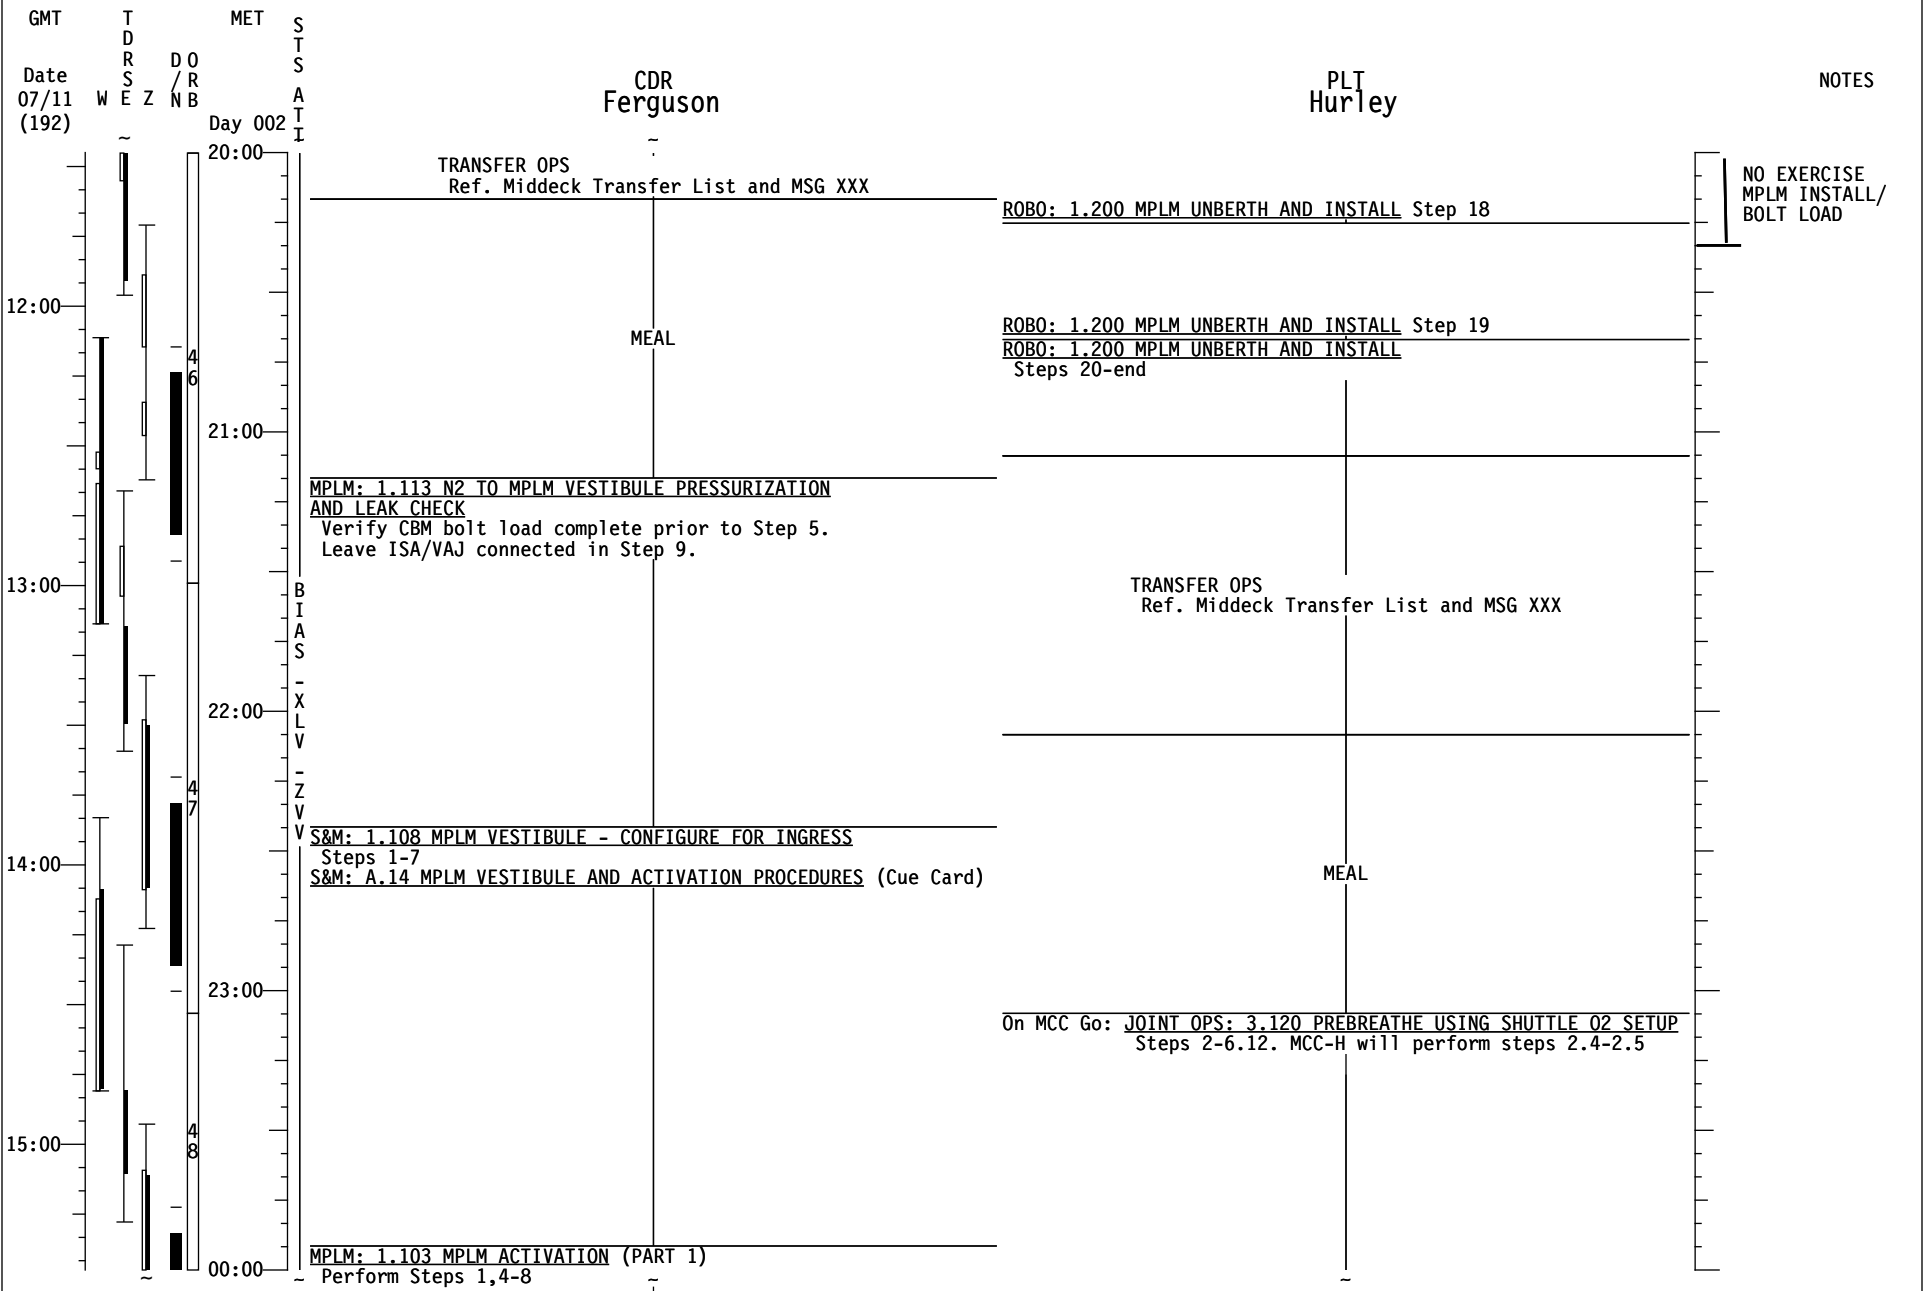

STS-135/ULF7 FD04