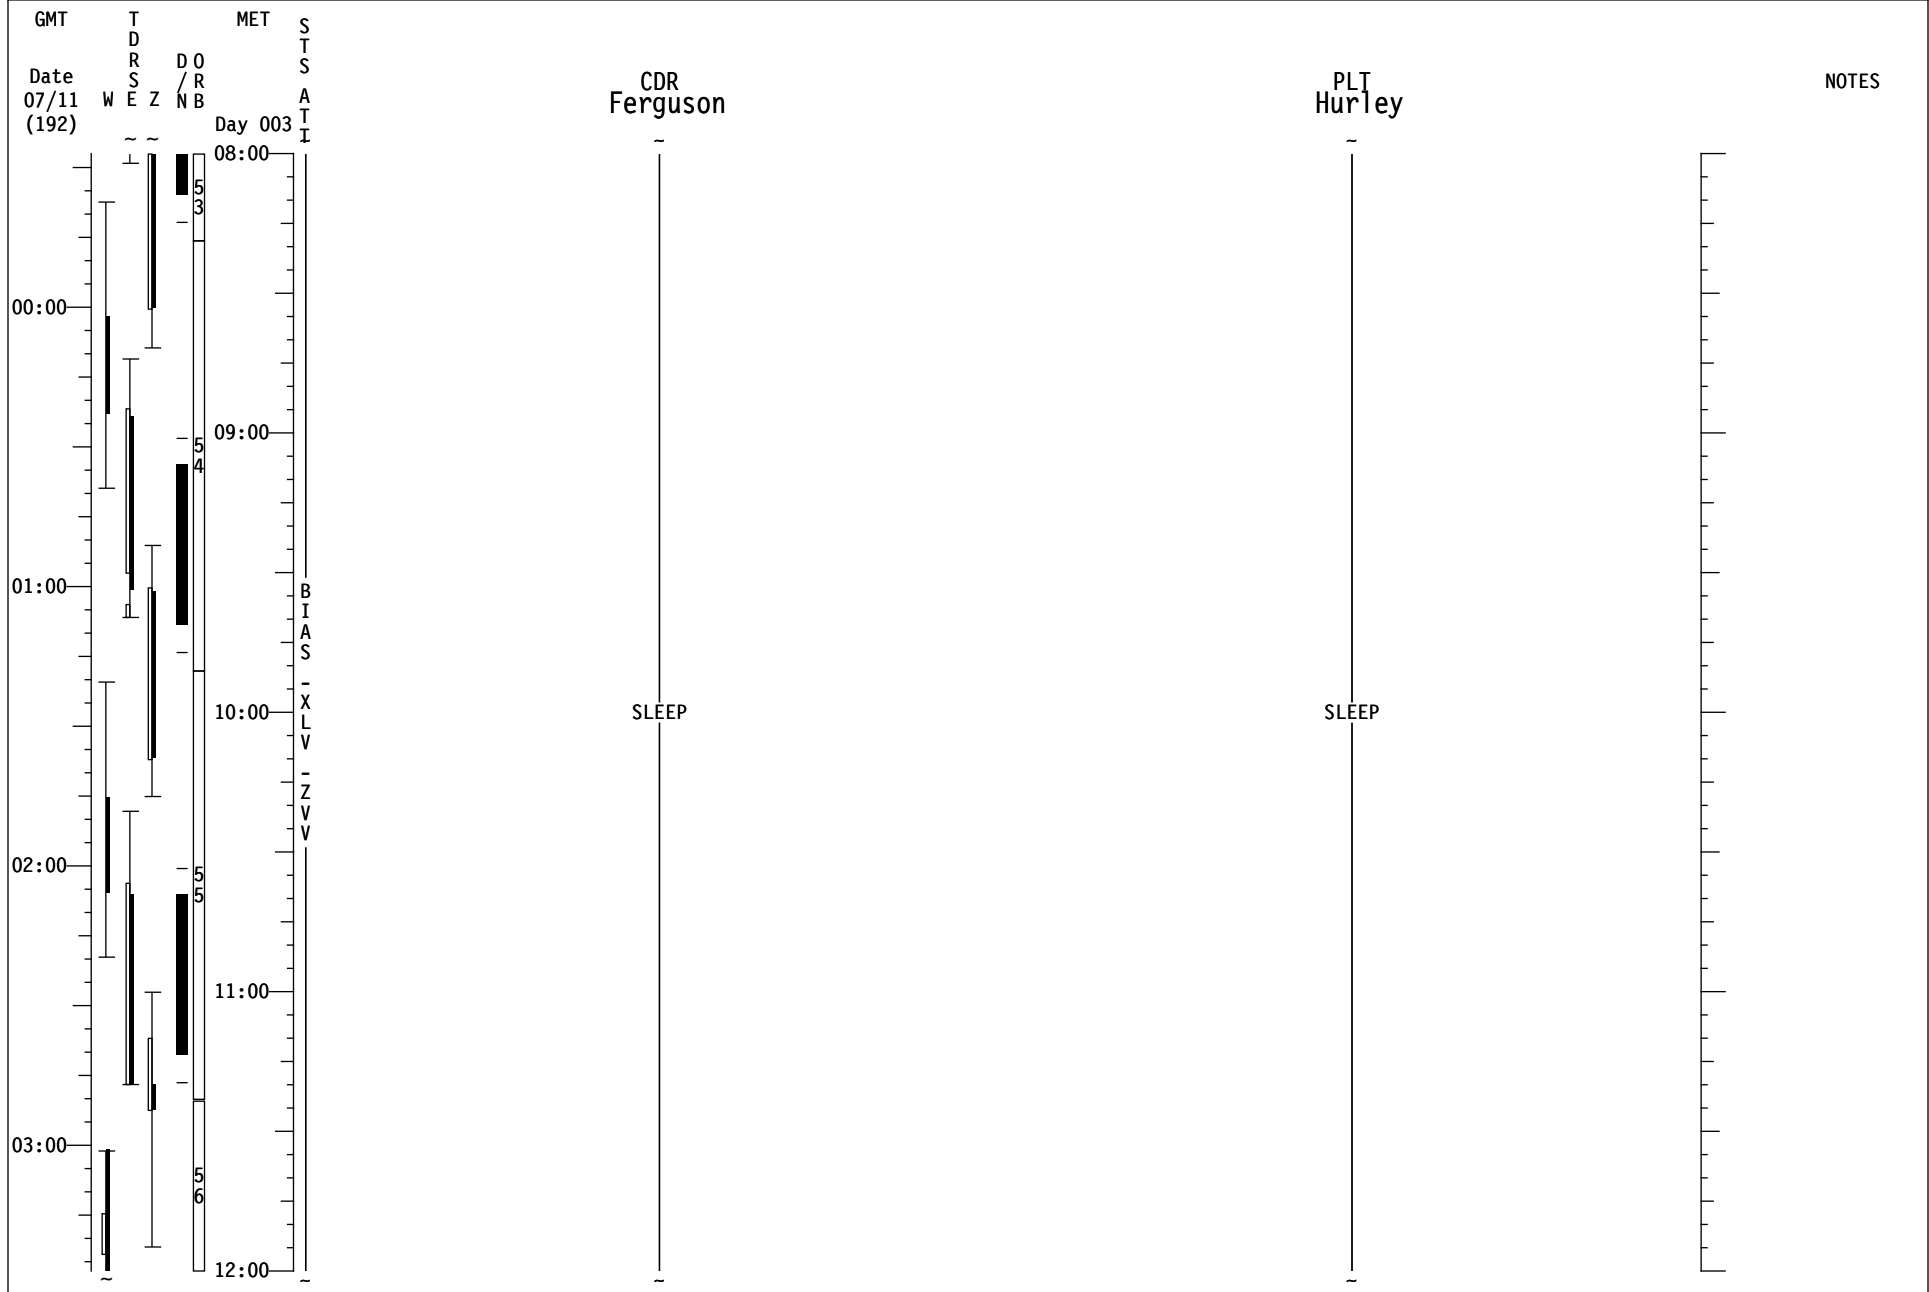

STS-135/ULF7 FD04