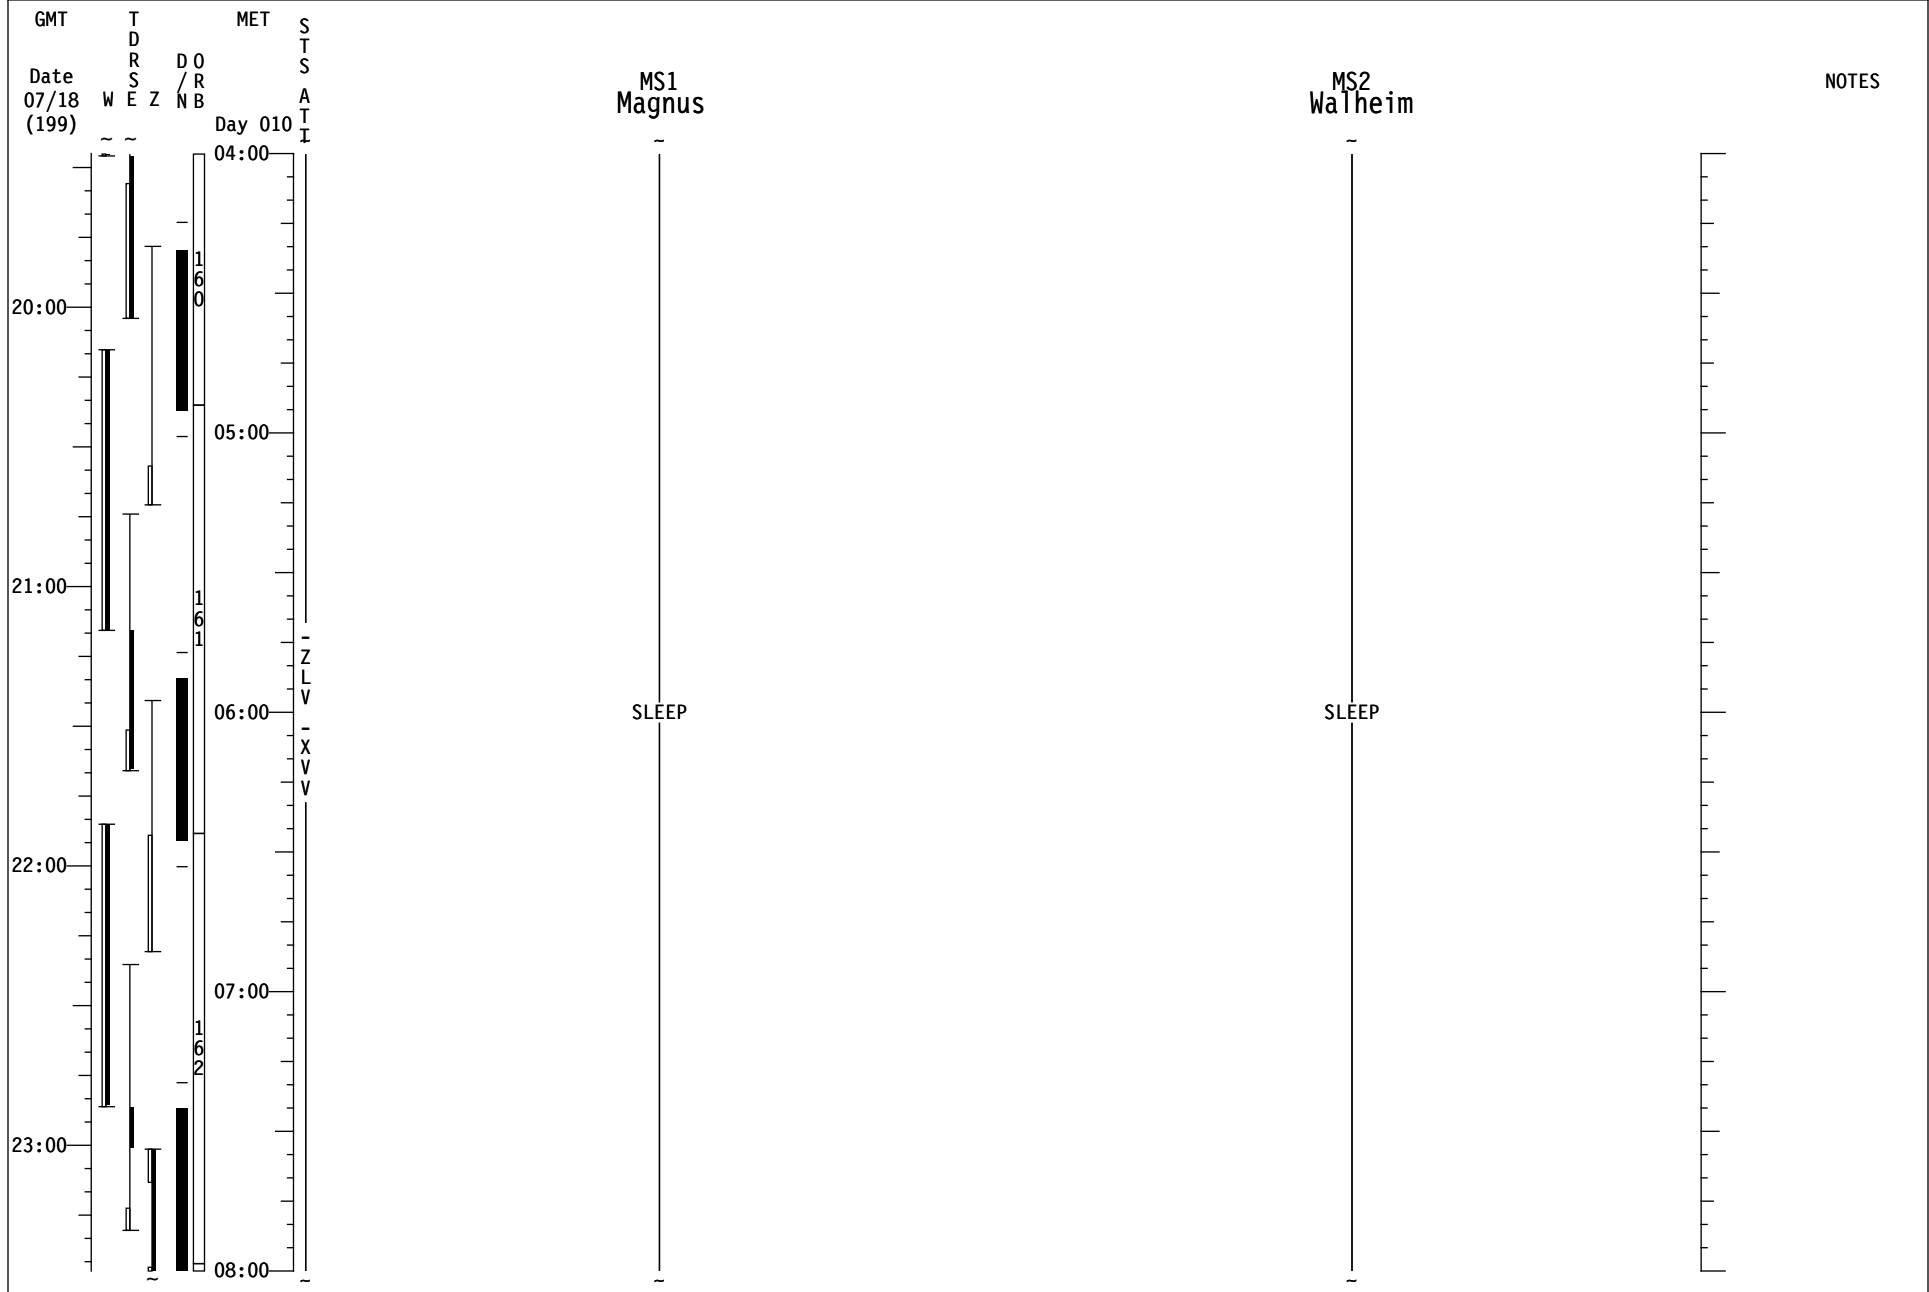

STS-135/ULF7 FD11

STS-135/ULF7 FD11

CREW WAKE @ 10/11:00

SLEEP

SLEEP

STS-135/ULF7 FD11

STS-135/ULF7 FD11

STS-135/ULF7 FD11