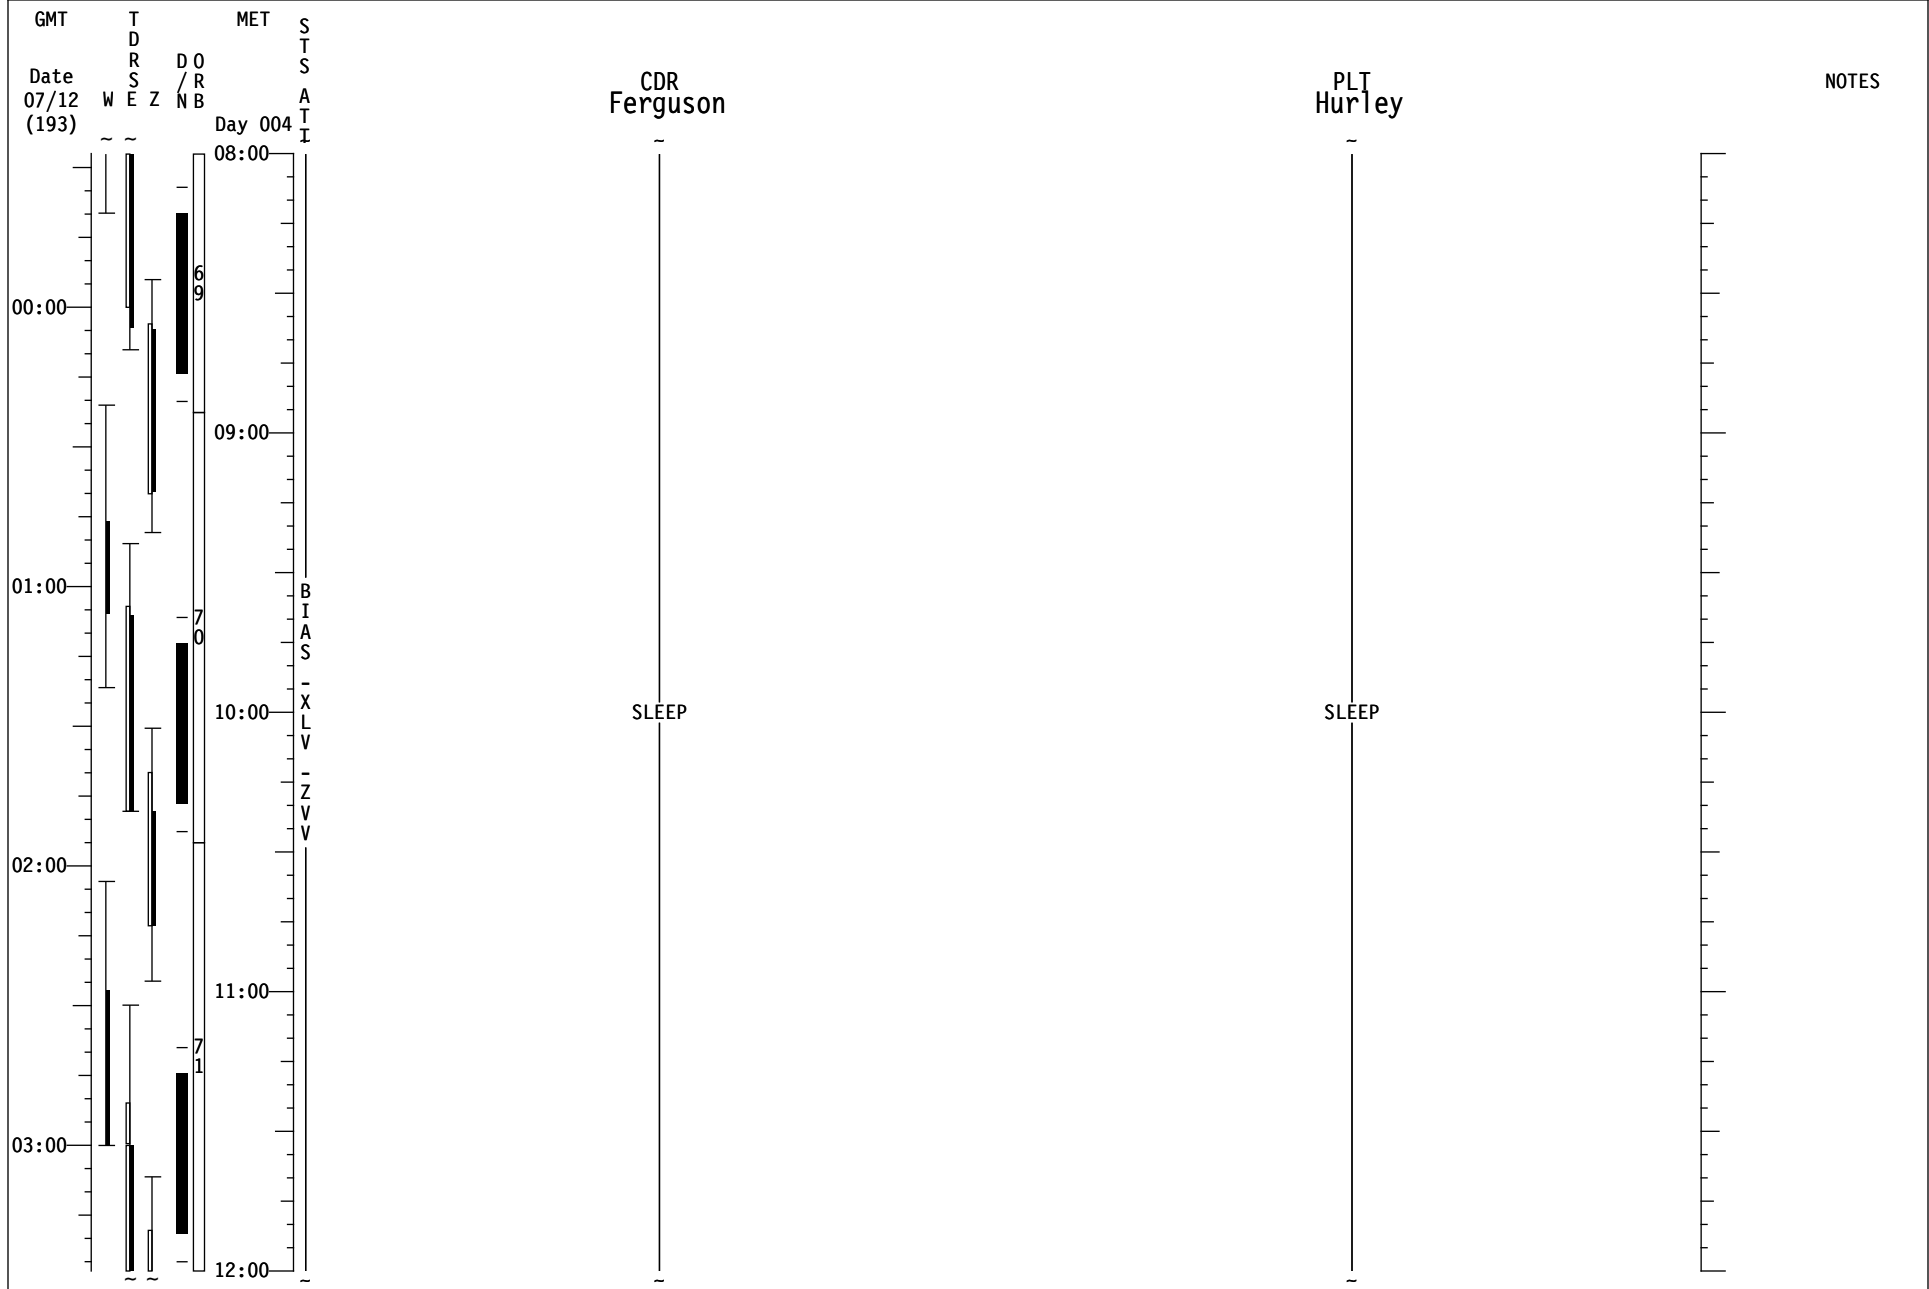

STS-135/ULF7 FD05

STS-135/ULF7 FD05

STS-135/ULF7 FD05

CREW WAKE @ 04/15:00

STS-135/ULF7 FD05

STS-135/ULF7 FD05

STS-135/ULF7 FD06

STS-135/ULF7 FD06