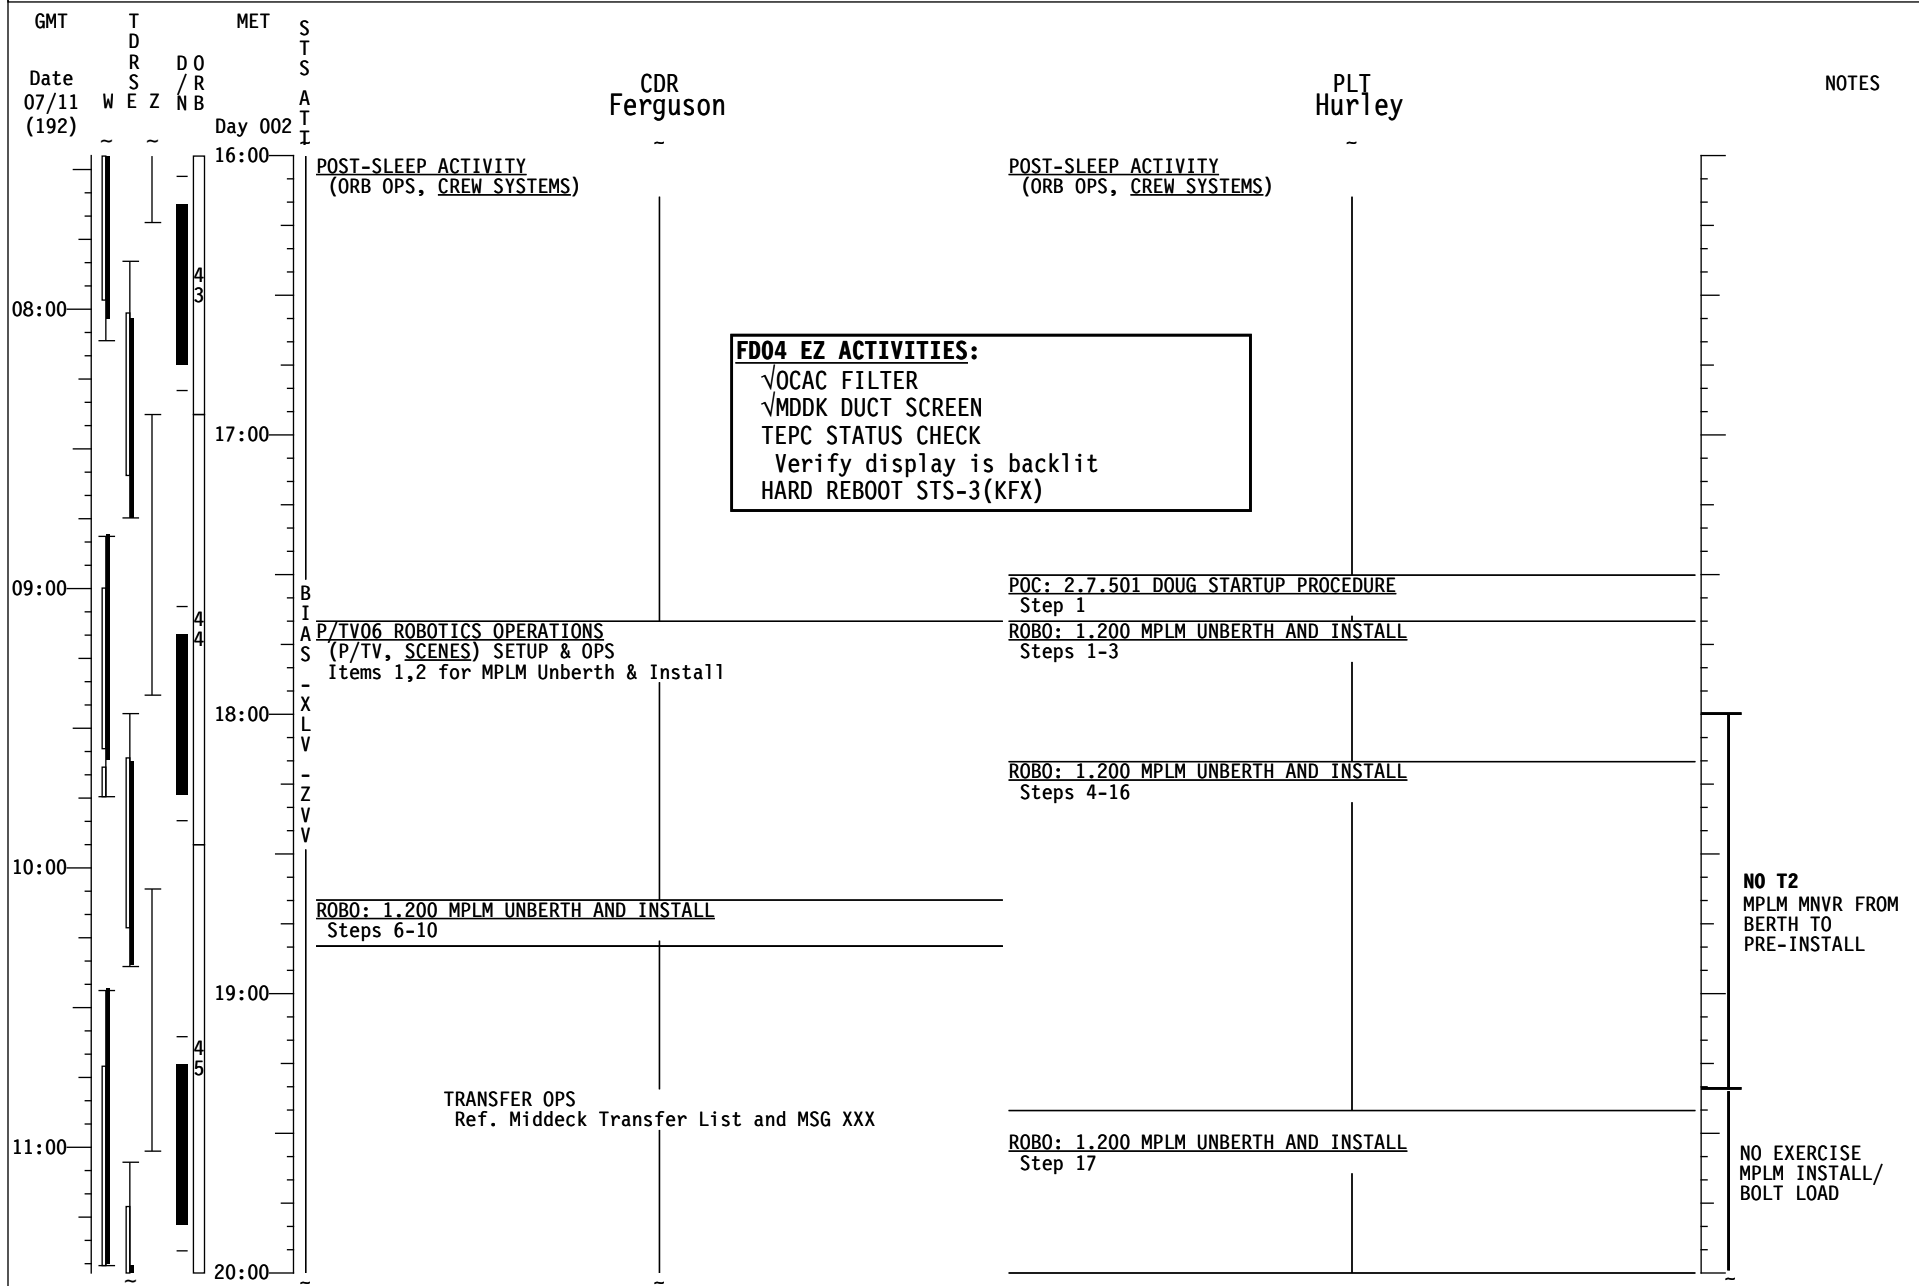

STS-135/ULF7 FD03

STS-135/ULF7 FD03

STS-135/ULF7 FD03

STS-135/ULF7 FD03

STS-135/ULF7 FD04

STS-135/ULF7 FD04

STS-135/ULF7 FD04

FD04 EZ ACTIVITIES:
 ✓OCAC FILTER
 ✓MDDK DUCT SCREEN
 TEPC STATUS CHECK
 Verify display is backlit
 HARD REBOOT STS-3(KFX)