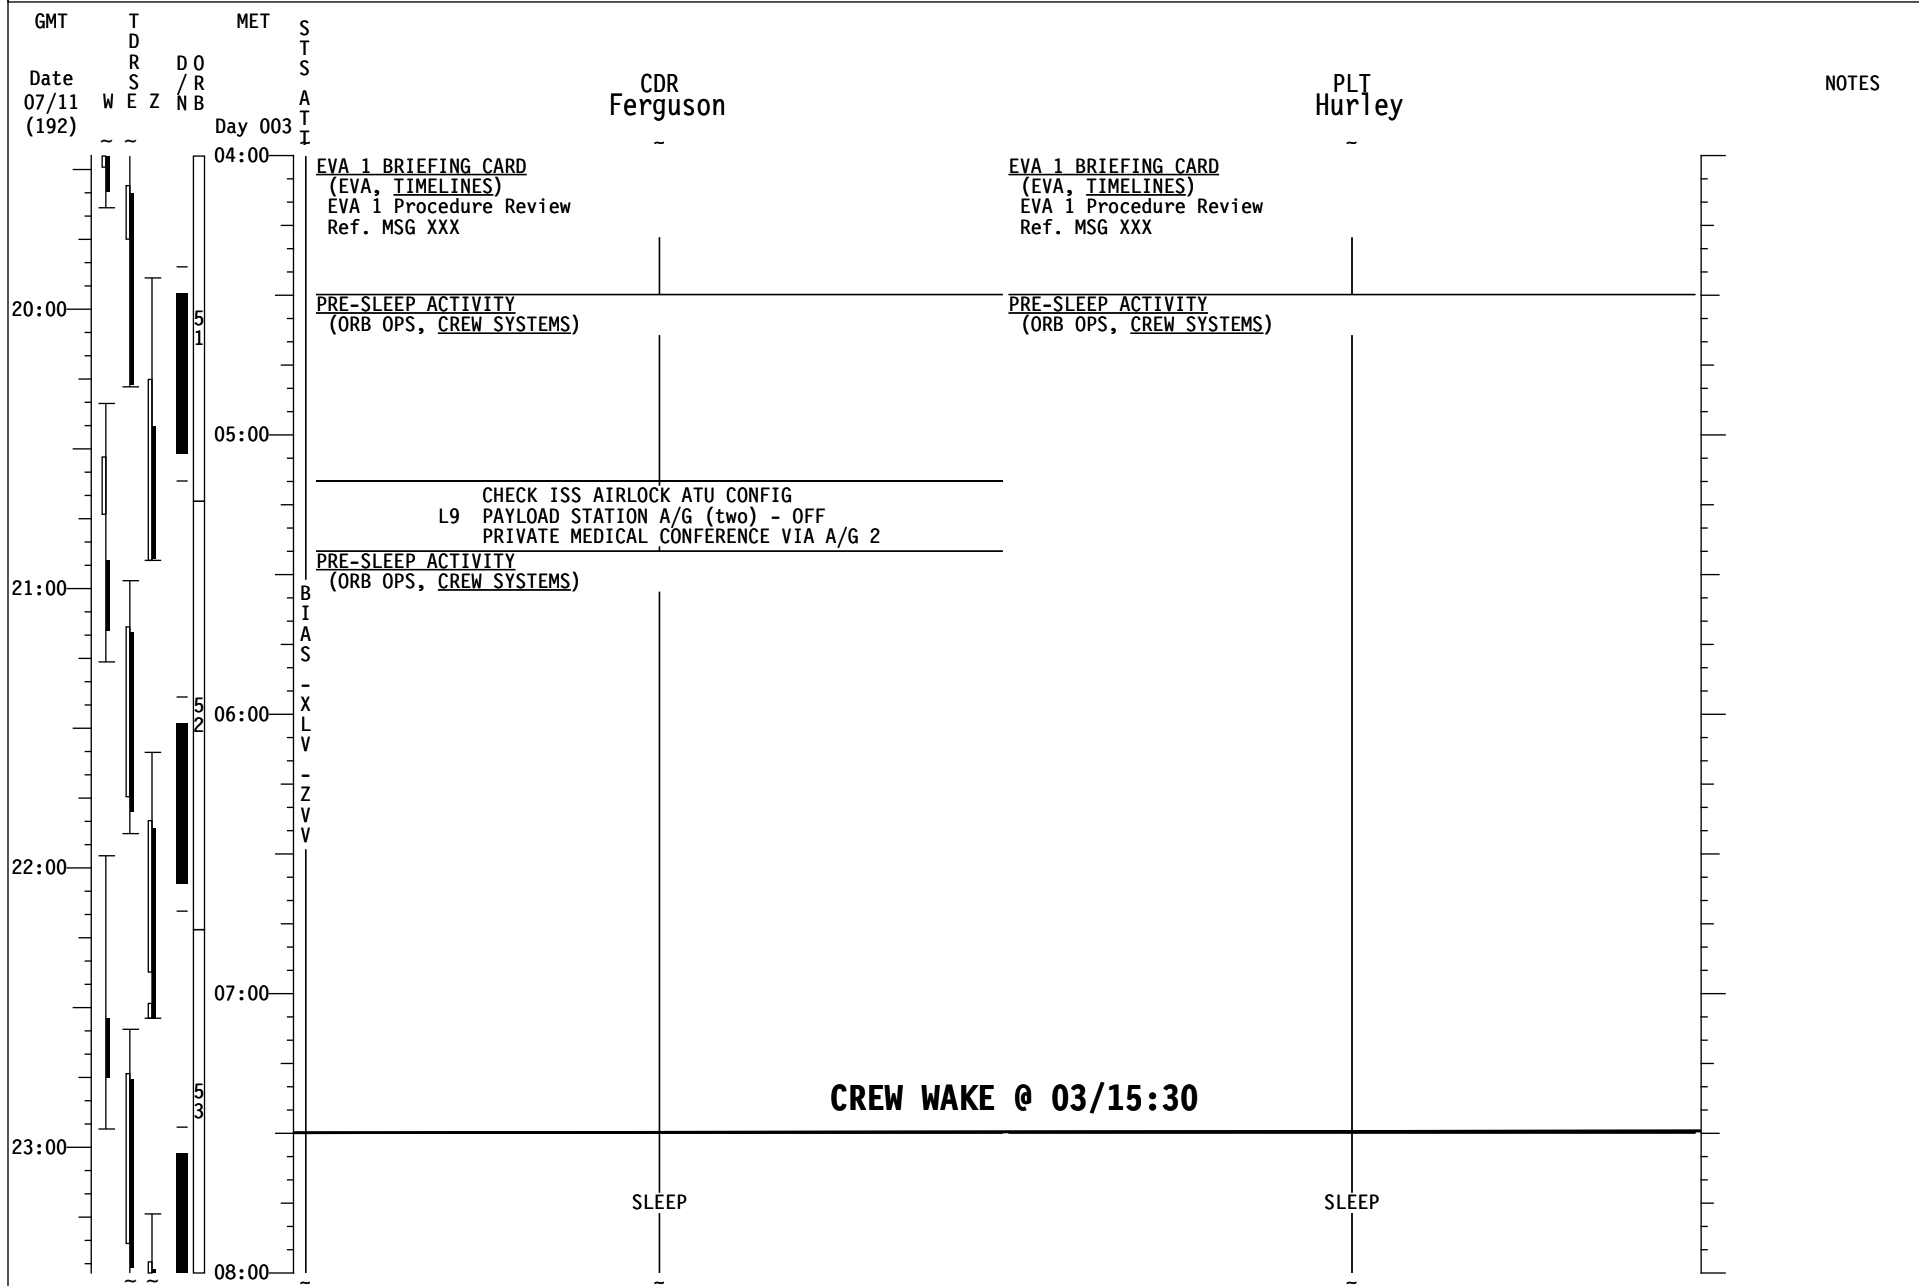

STS-135/ULF7 FD04

STS-135/ULF7 FD04

STS-135/ULF7 FD04

STS-135/ULF7 FD04

STS-135/ULF7 FD04

STS-135/ULF7 FD04

CREW WAKE @ 03:15:30

SLEEP