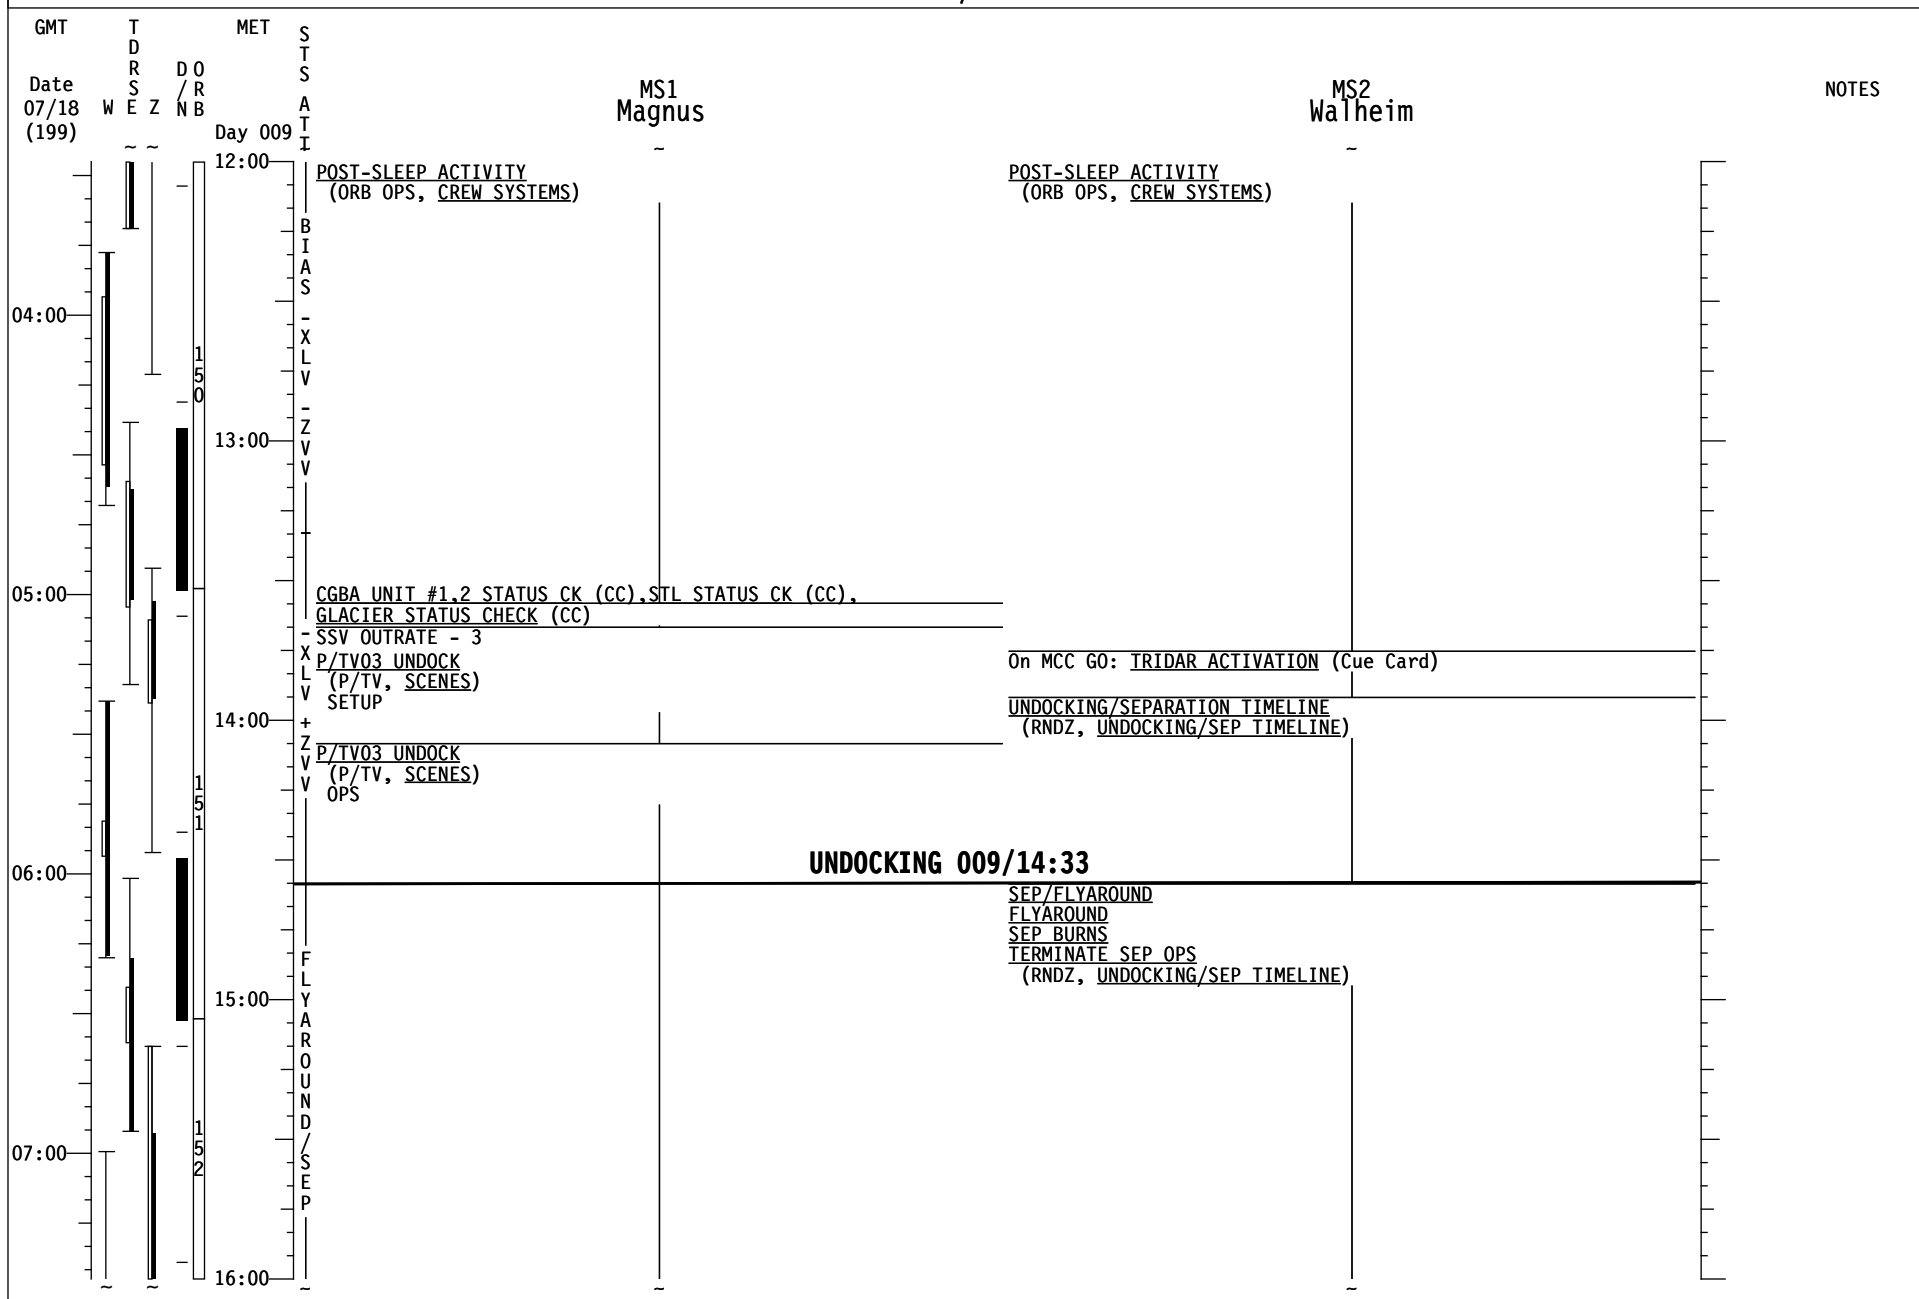

STS-135/ULF7 FD11