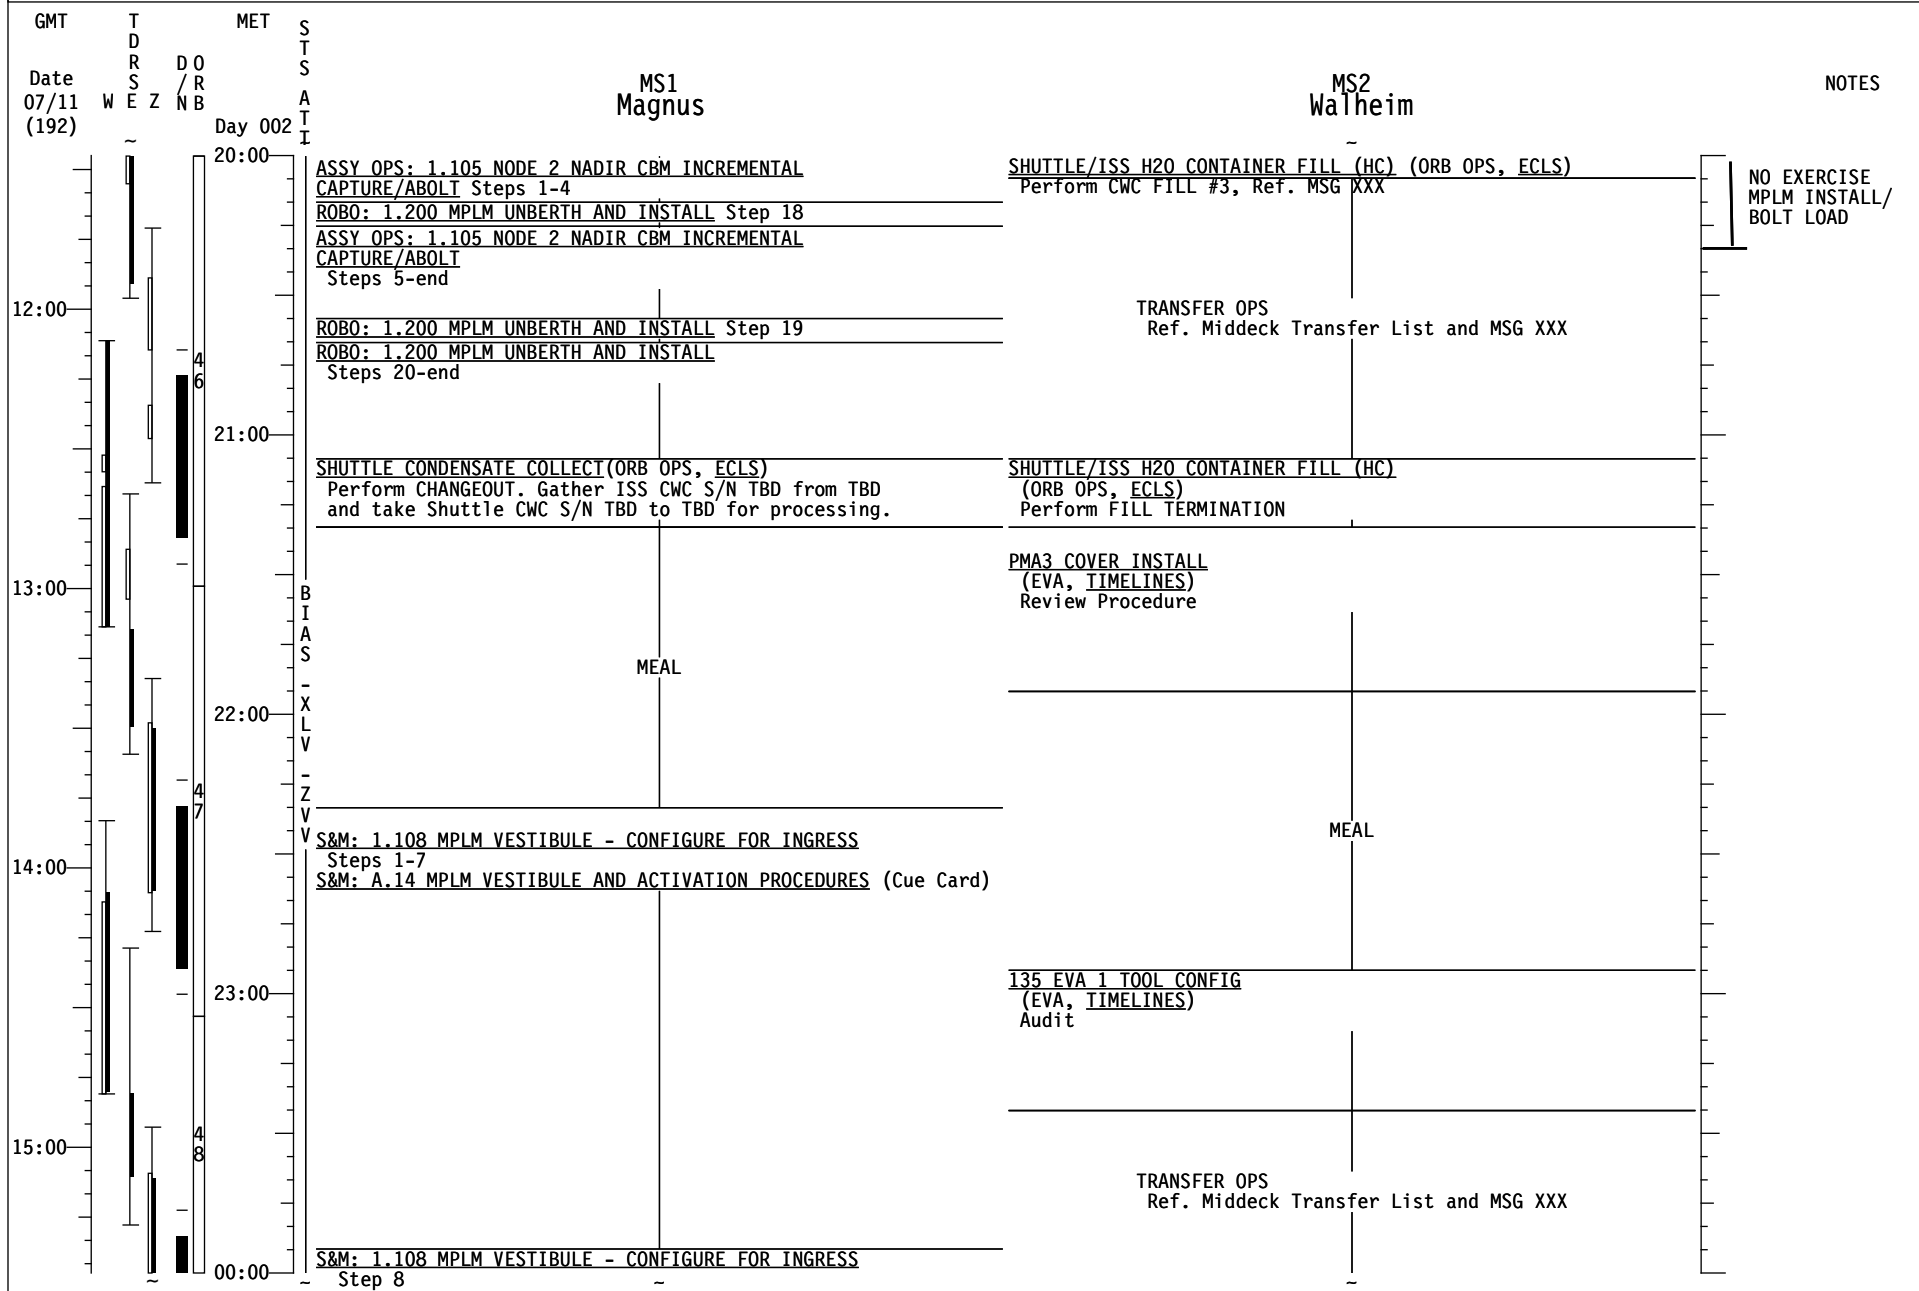

STS-135/ULF7 FD04