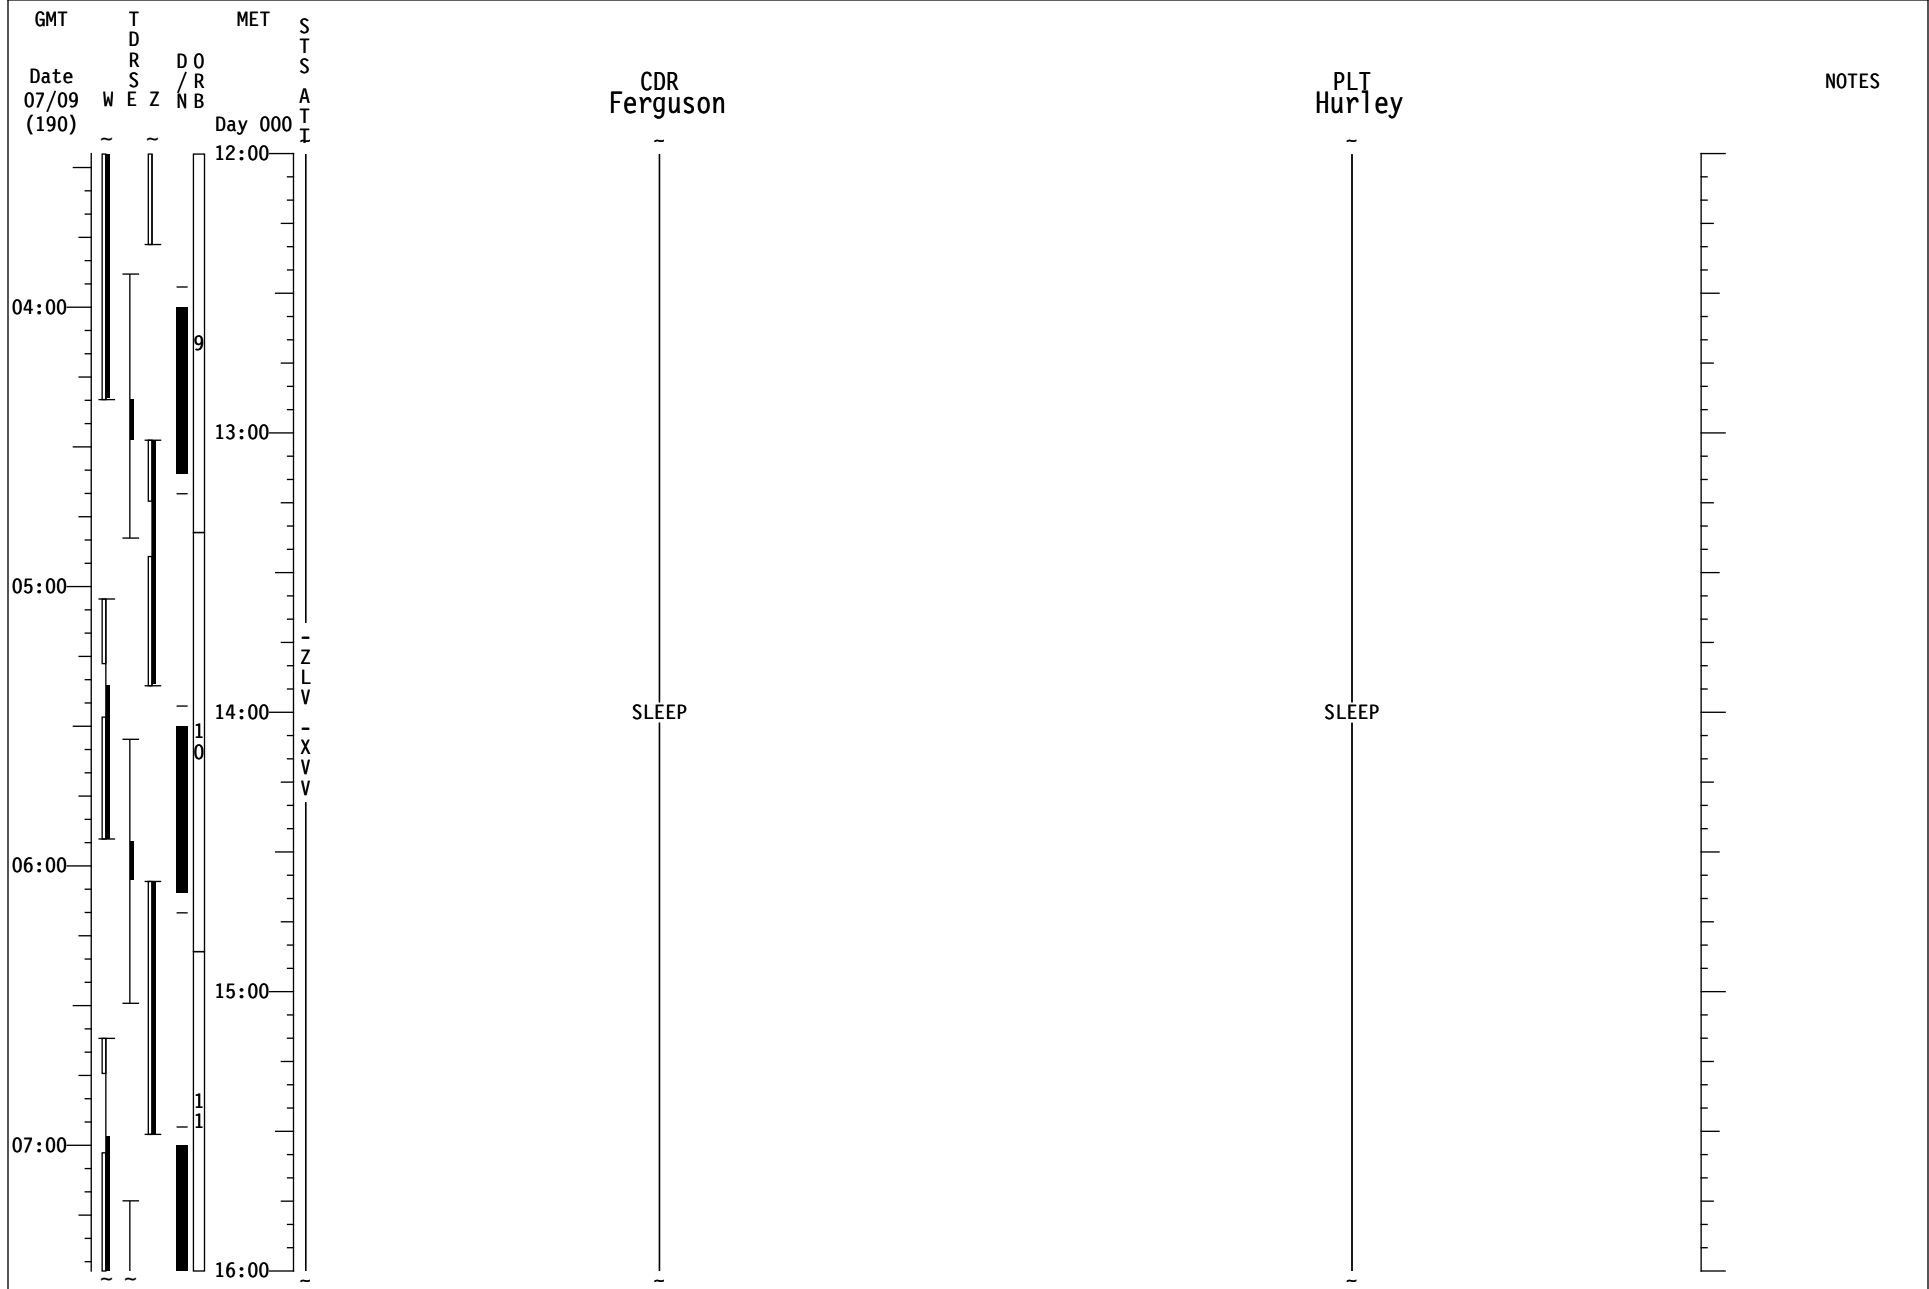

STS-135/ULF7 FD01