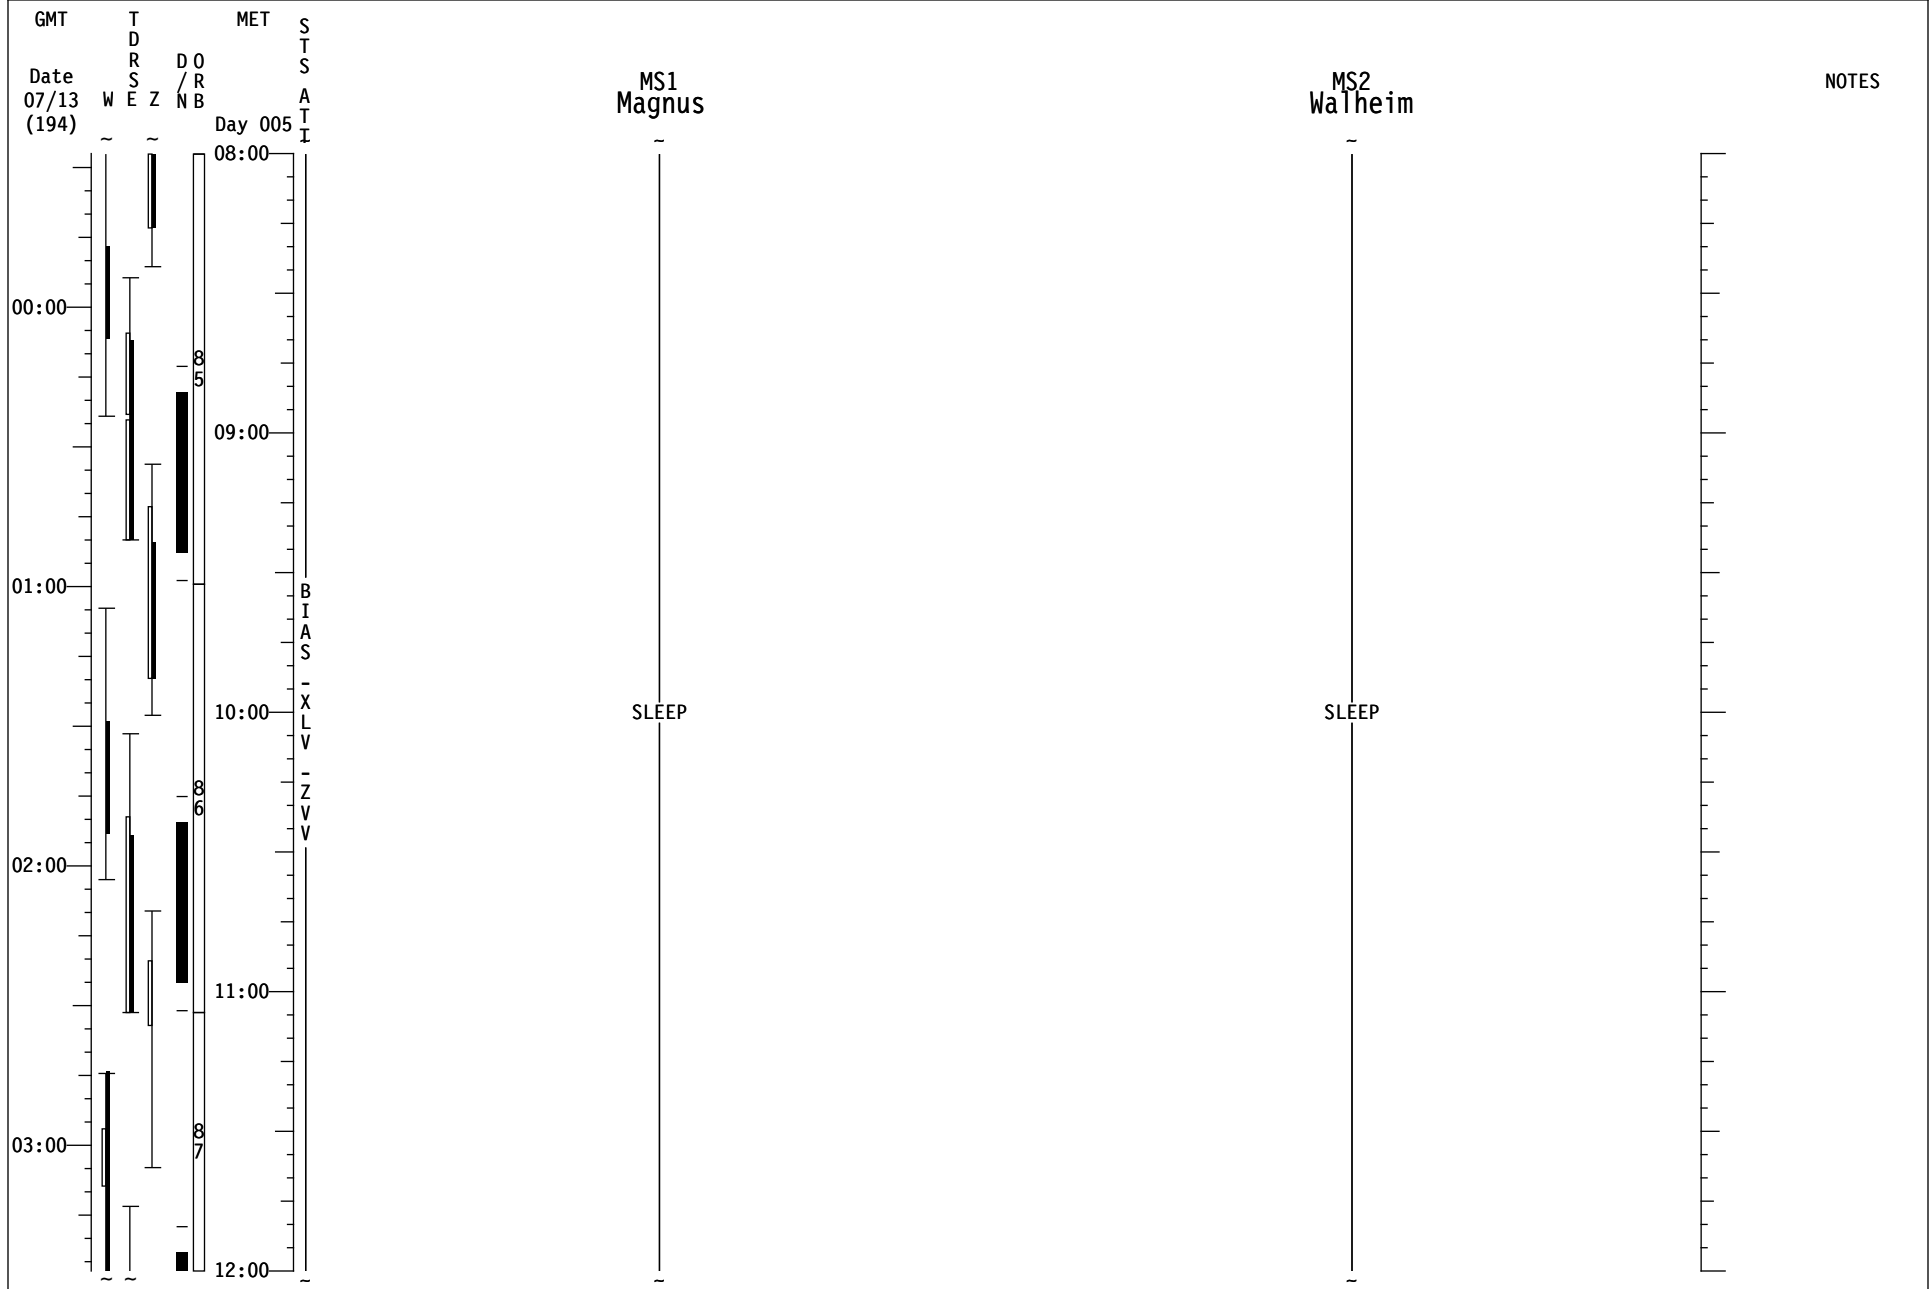

STS-135/ULF7 FD06