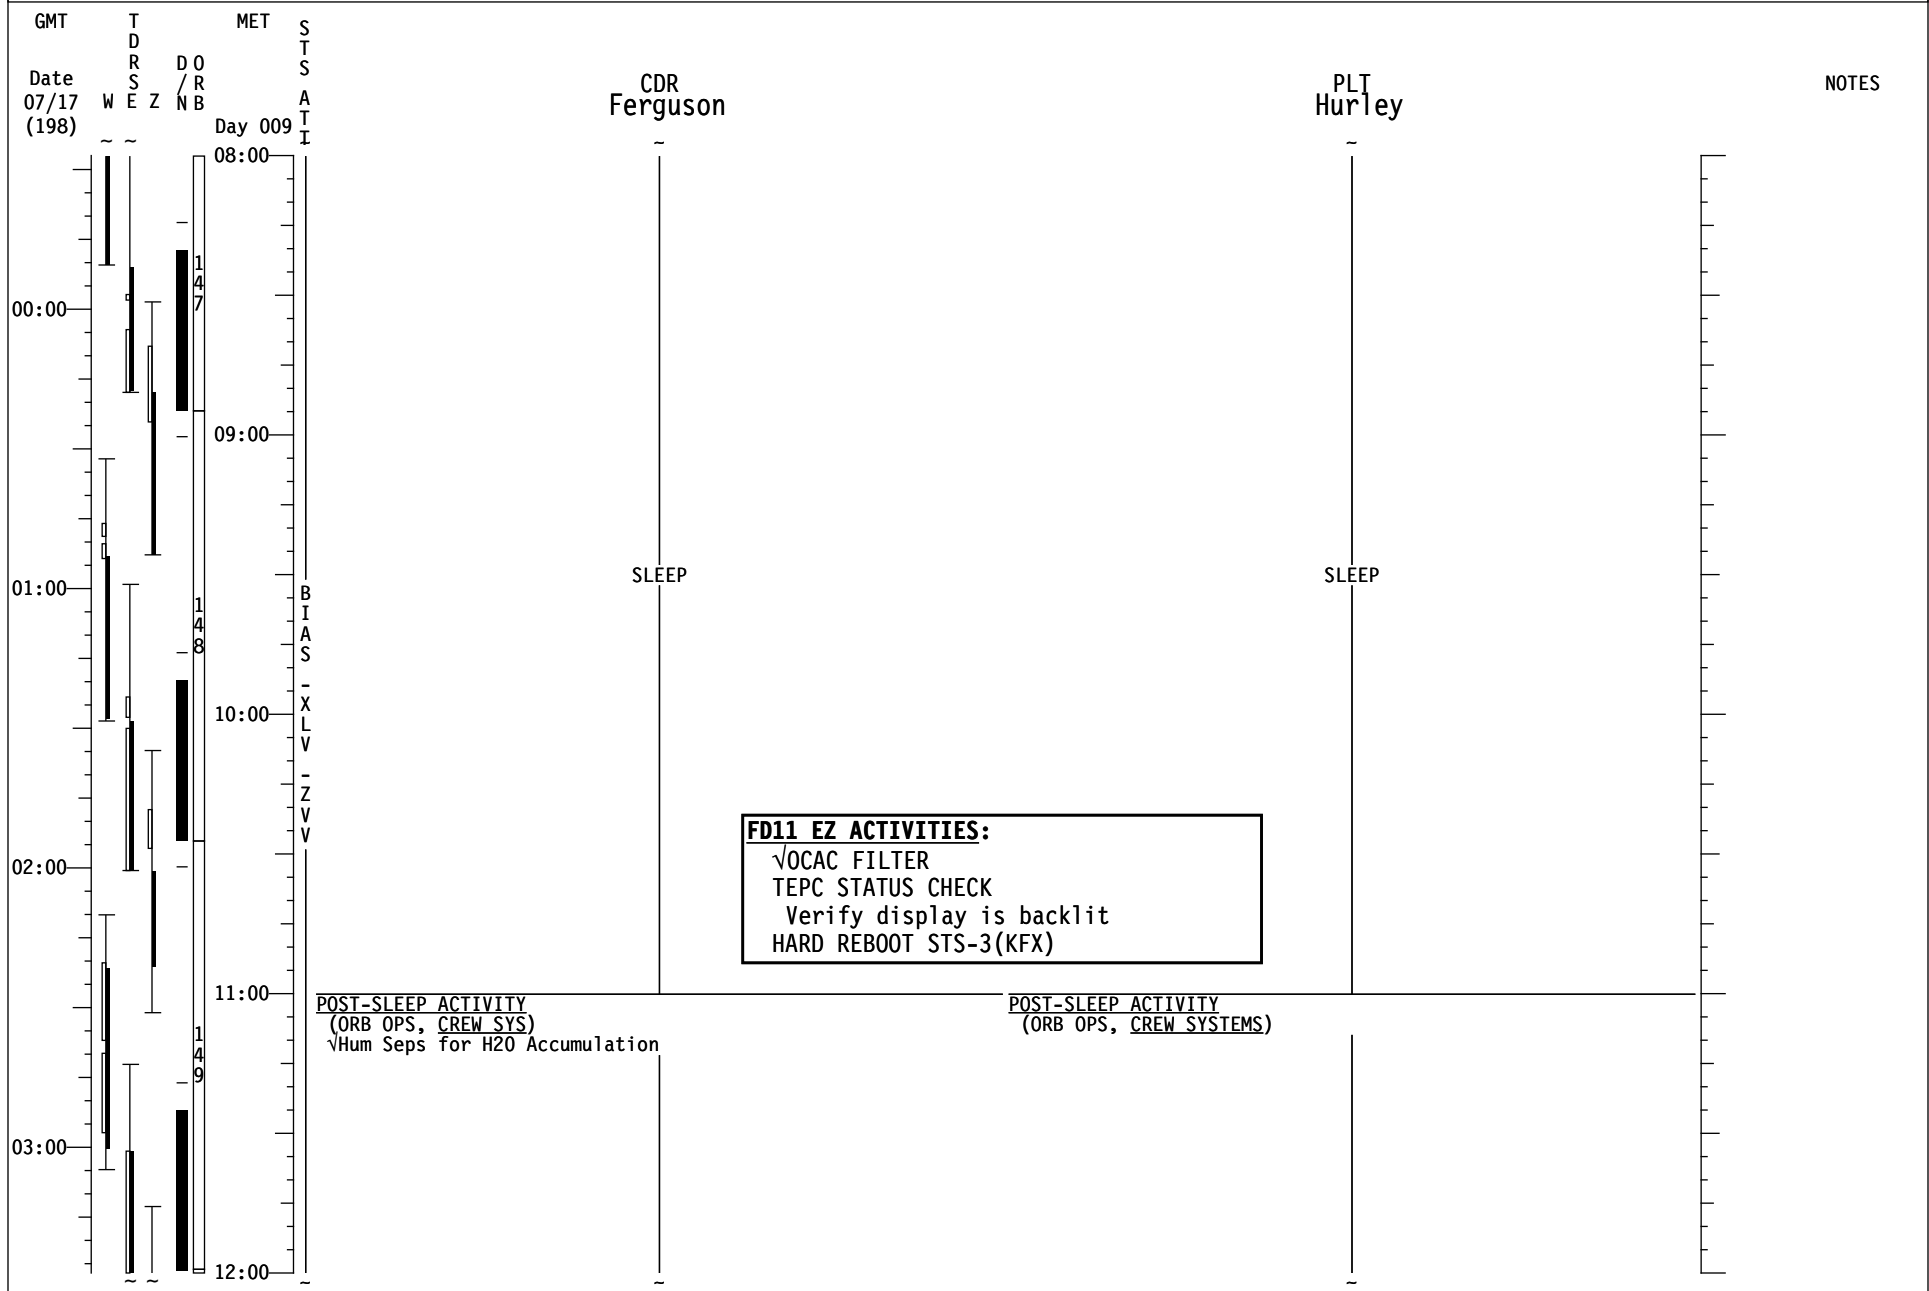

STS-135/ULF7 FD10

CREW WAKE @ 09/11:00

STS-135/ULF7 FD10

STS-135/ULF7 FD10

STS-135/ULF7 FD10

STS-135/ULF7 FD11

STS-135/ULF7 FD11

STS-135/ULF7 FD11