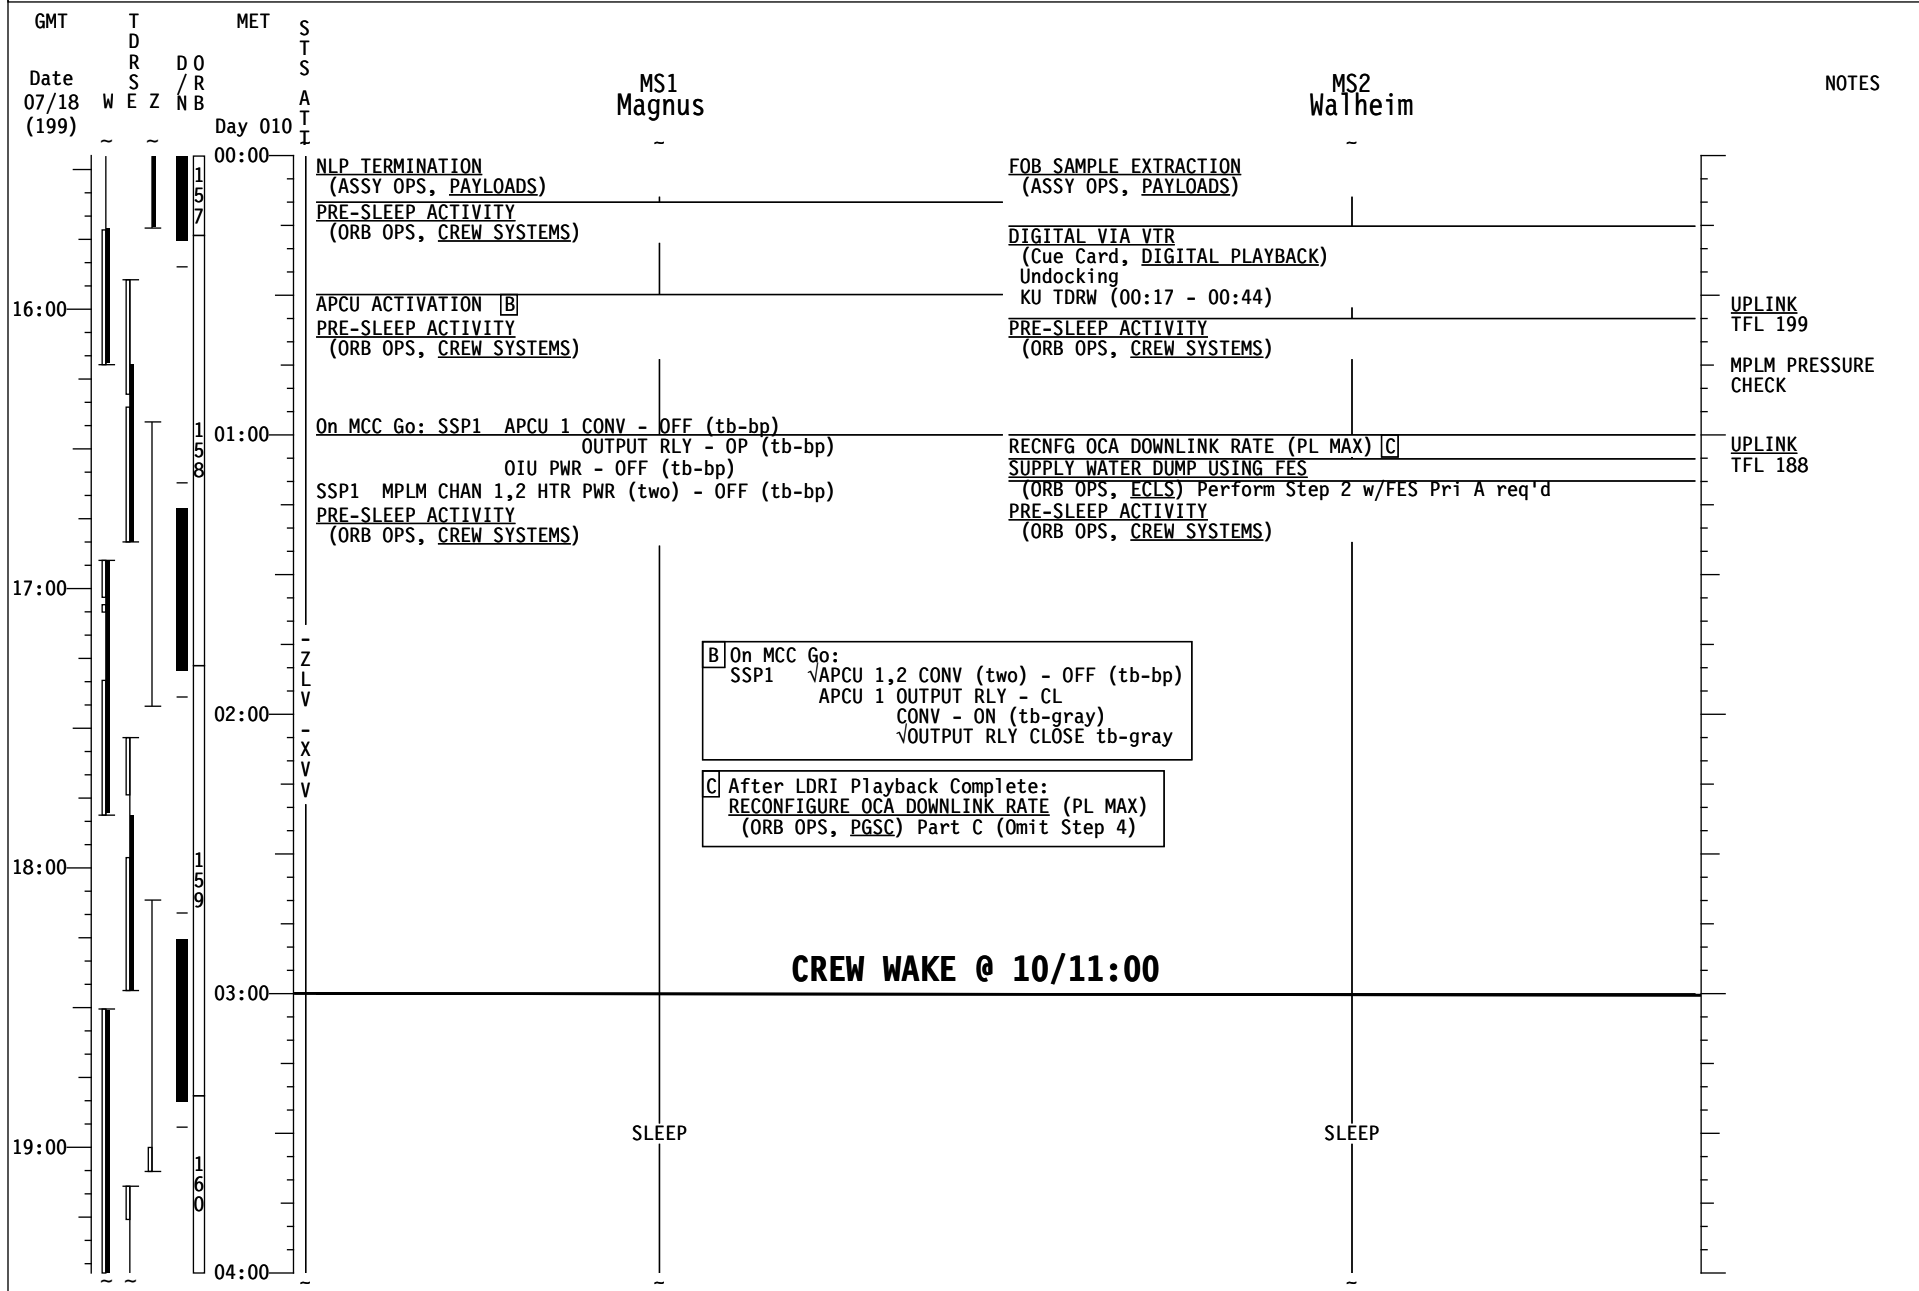

STS-135/ULF7 FD11

STS-135/ULF7 FD11

CREW WAKE @ 10/11:00

SLEEP

SLEEP

STS-135/ULF7 FD11

STS-135/ULF7 FD11

STS-135/ULF7 FD11