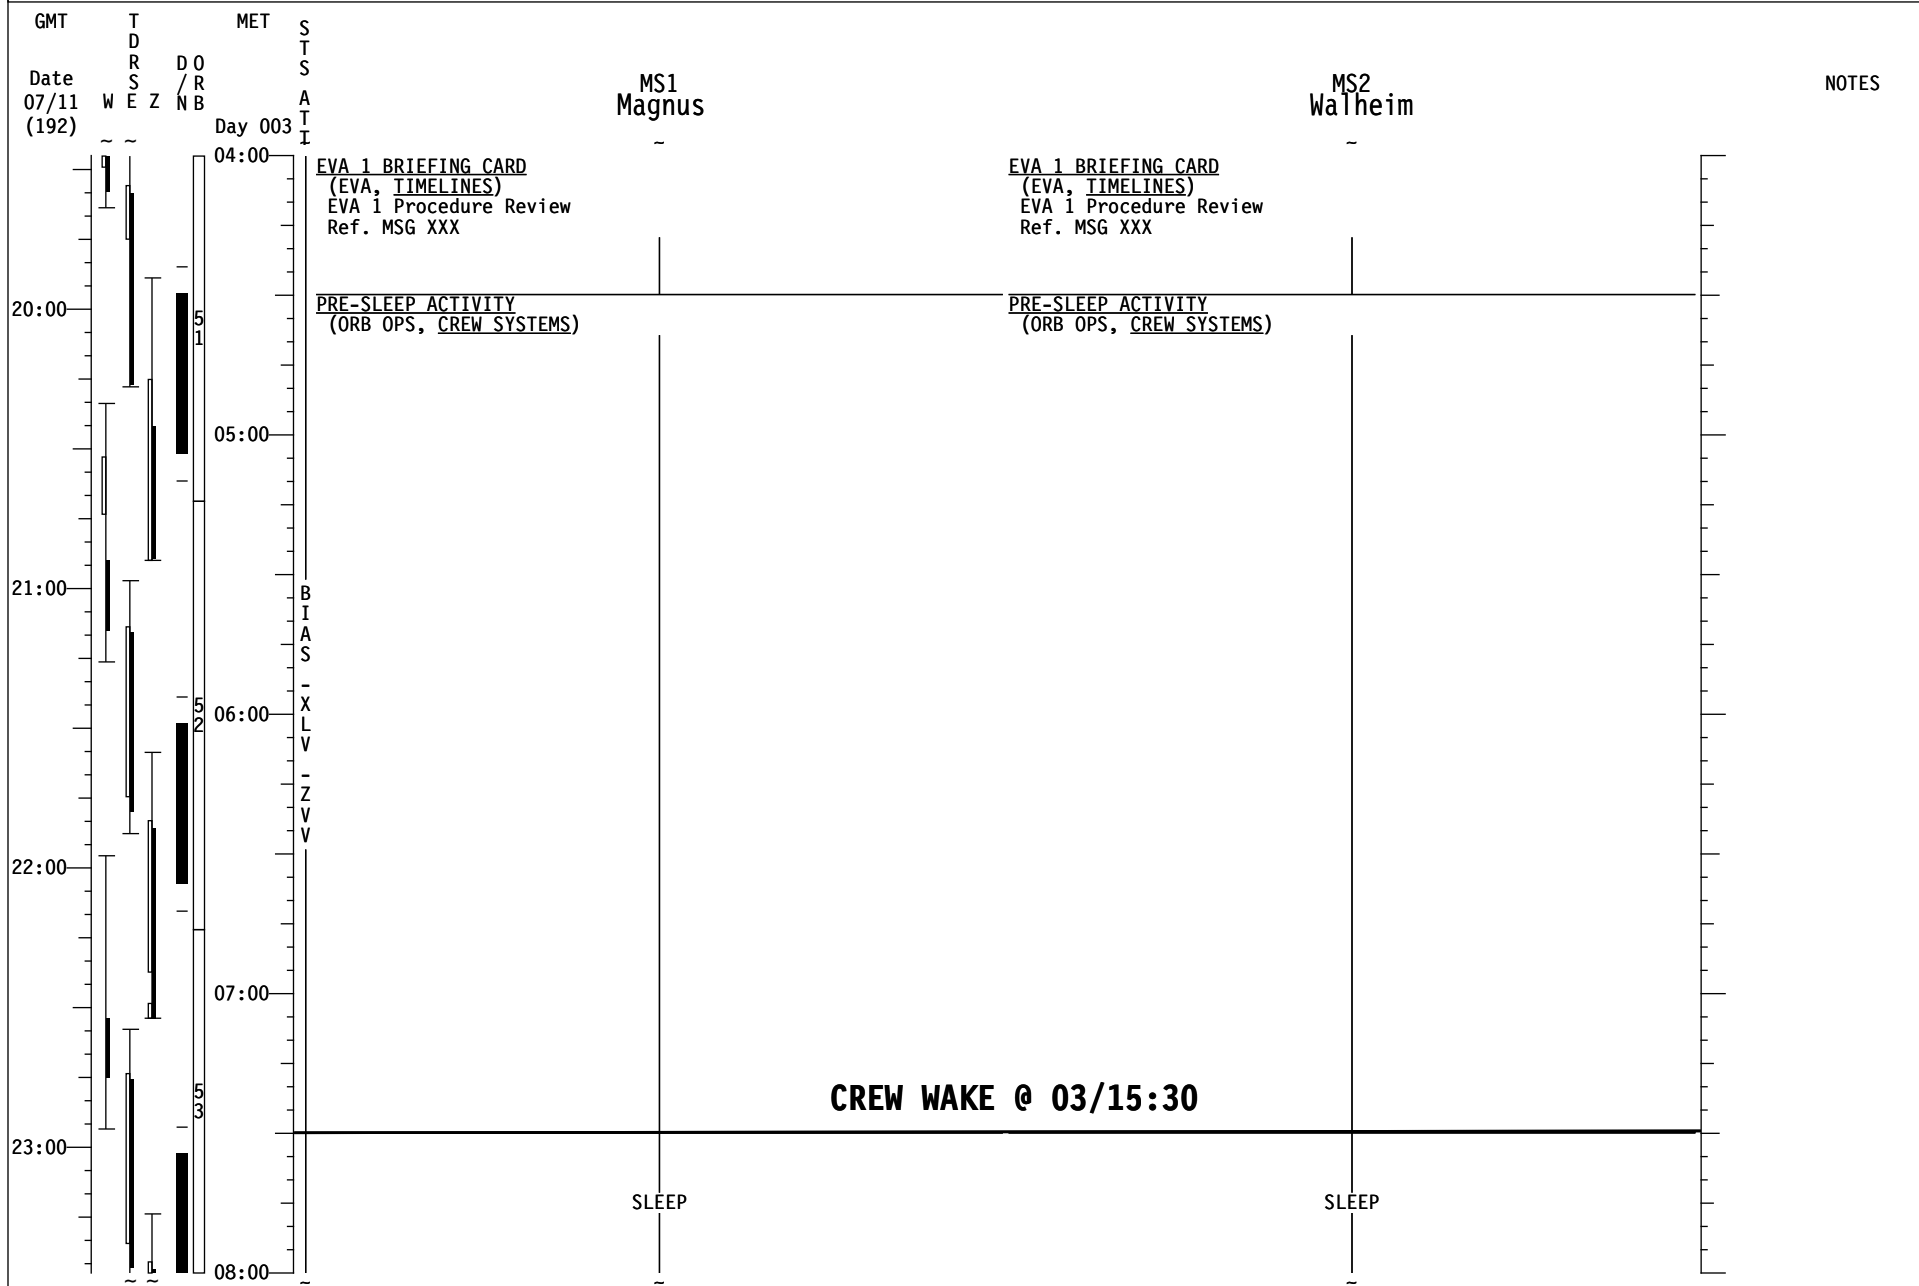

STS-135/ULF7 FD04