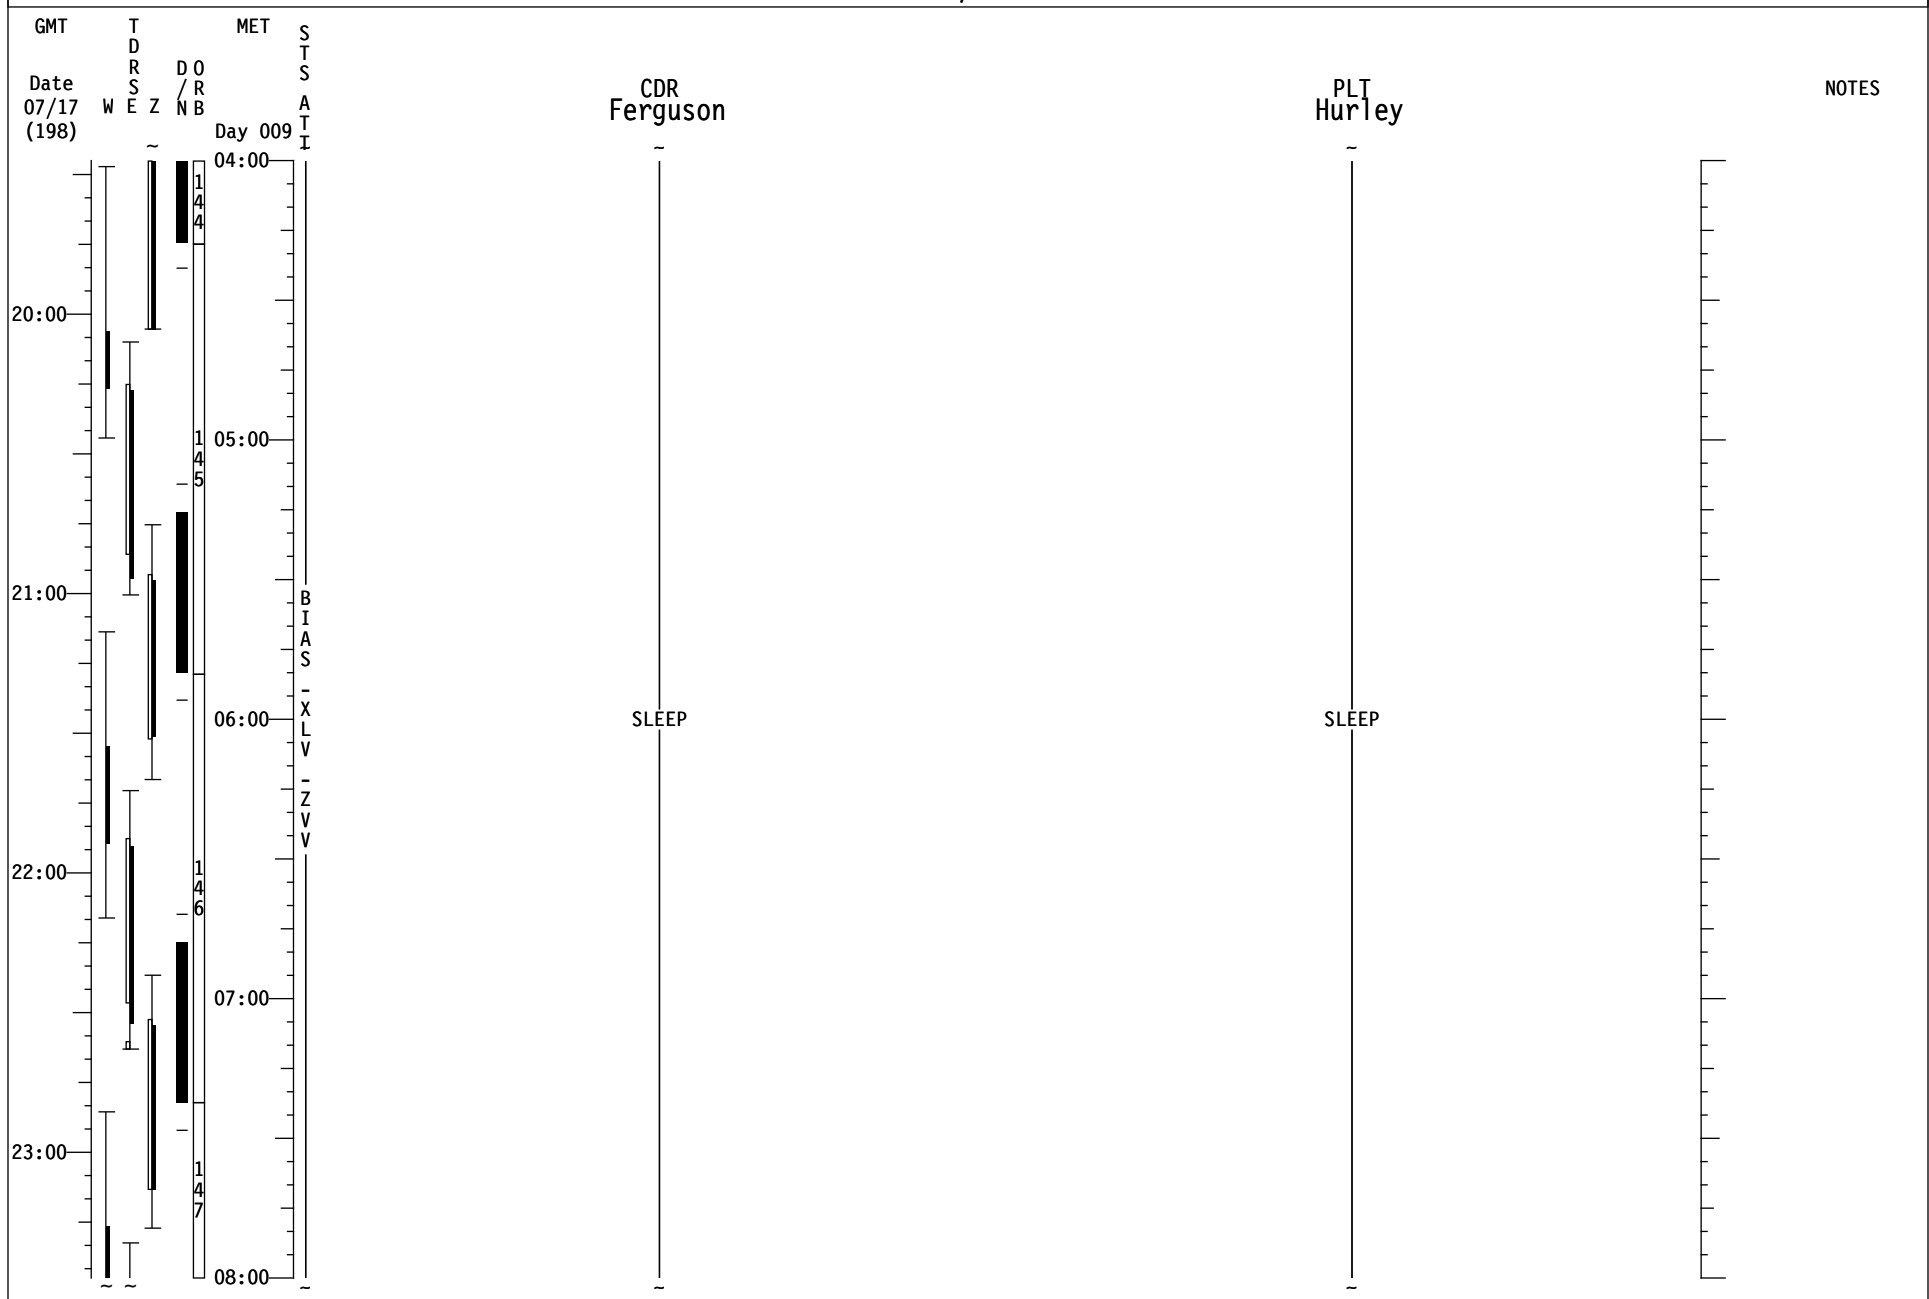

STS-135/ULF7 FD10

CREW WAKE @ 09/11:00

STS-135/ULF7 FD10

STS-135/ULF7 FD10

STS-135/ULF7 FD10

STS-135/ULF7 FD11

STS-135/ULF7 FD11

STS-135/ULF7 FD11