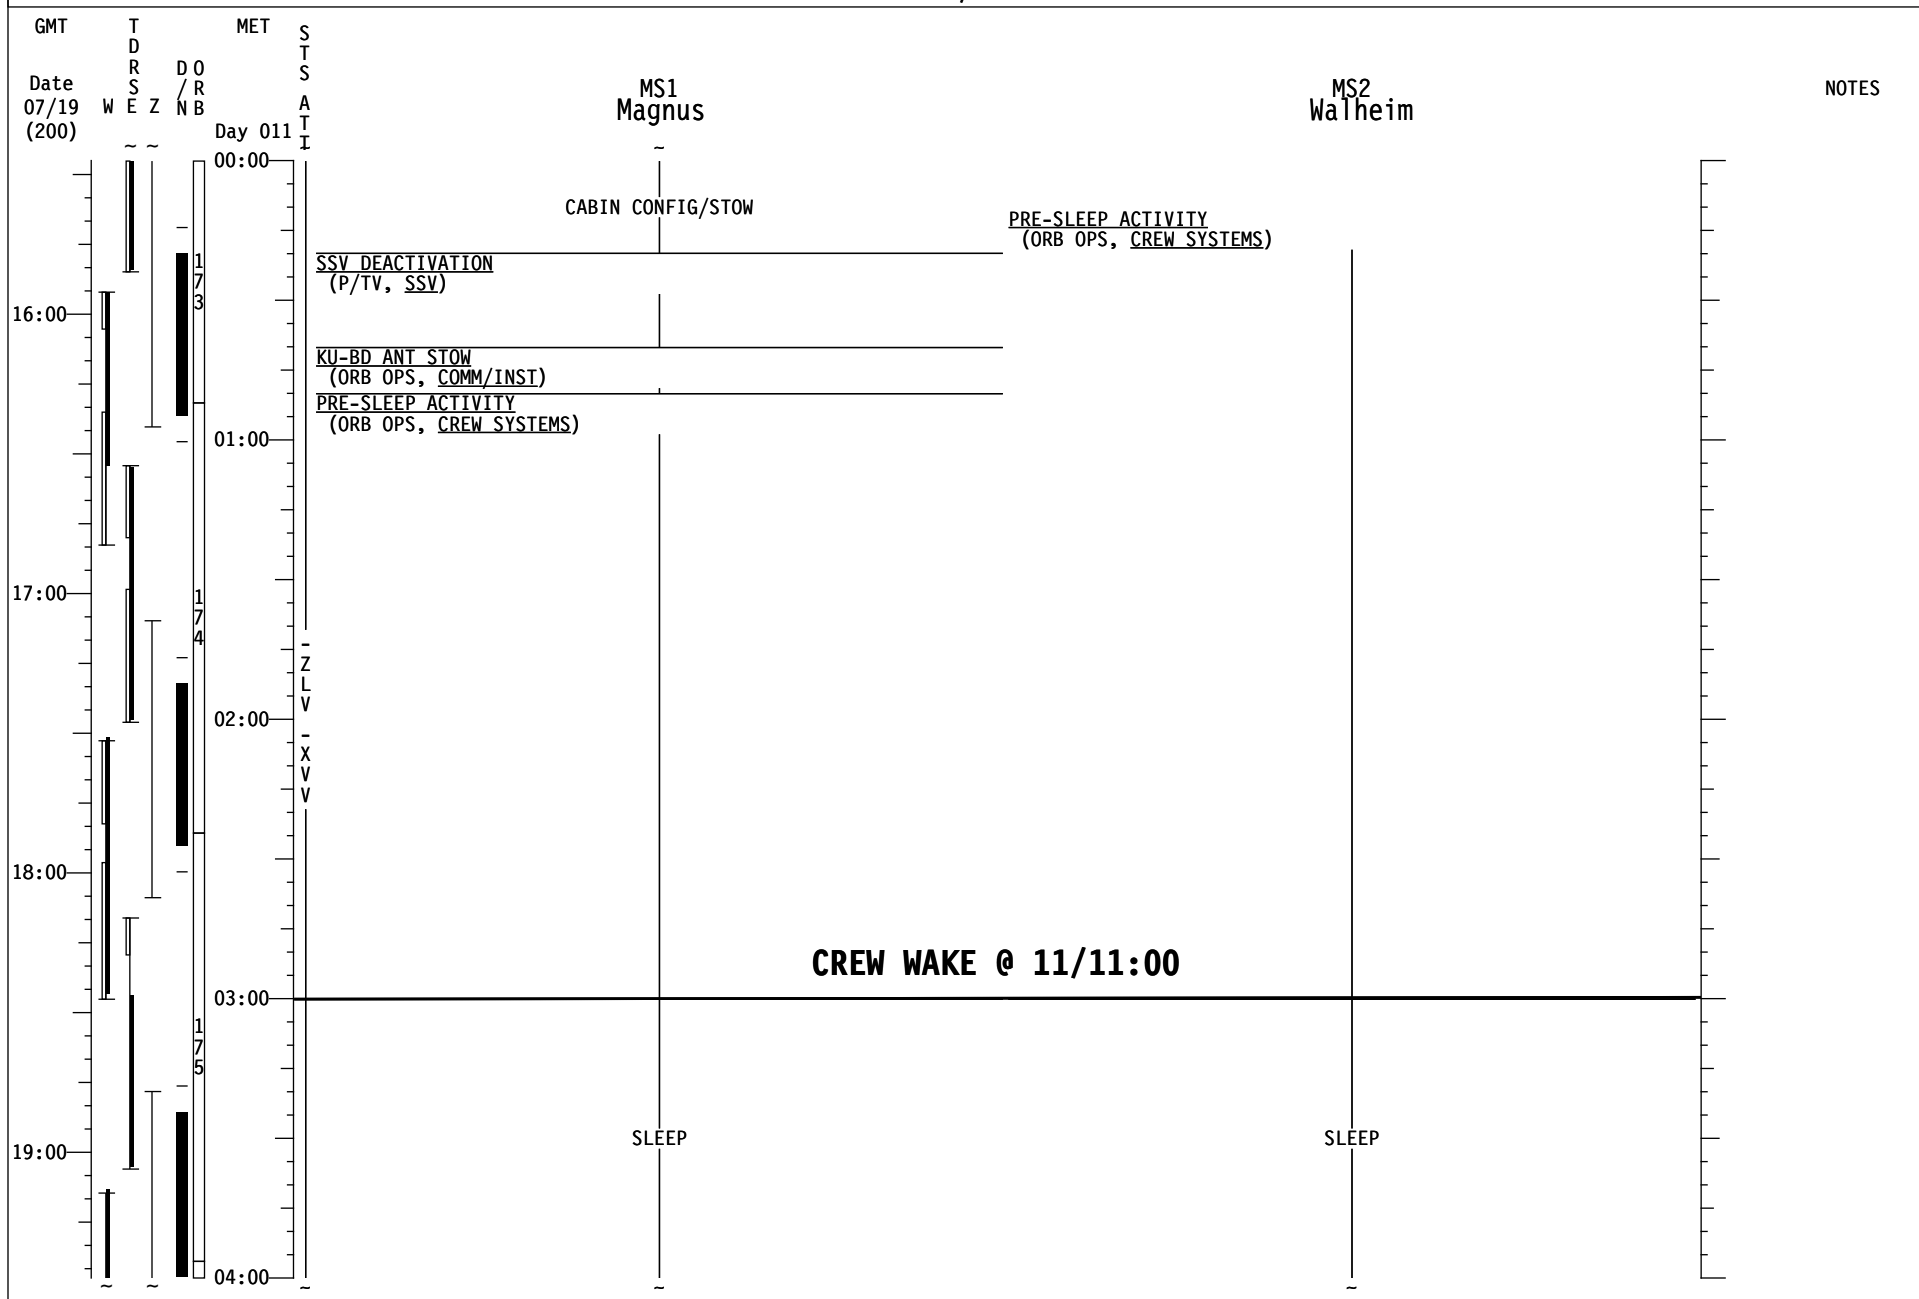

STS-135/ULF7 FD12

STS-135/ULF7 FD12

CREW WAKE @ 11/11:00

SLEEP

SLEEP

STS-135/ULF7 FD12

STS-135/ULF7 FD12

STS-135/ULF7 FD12