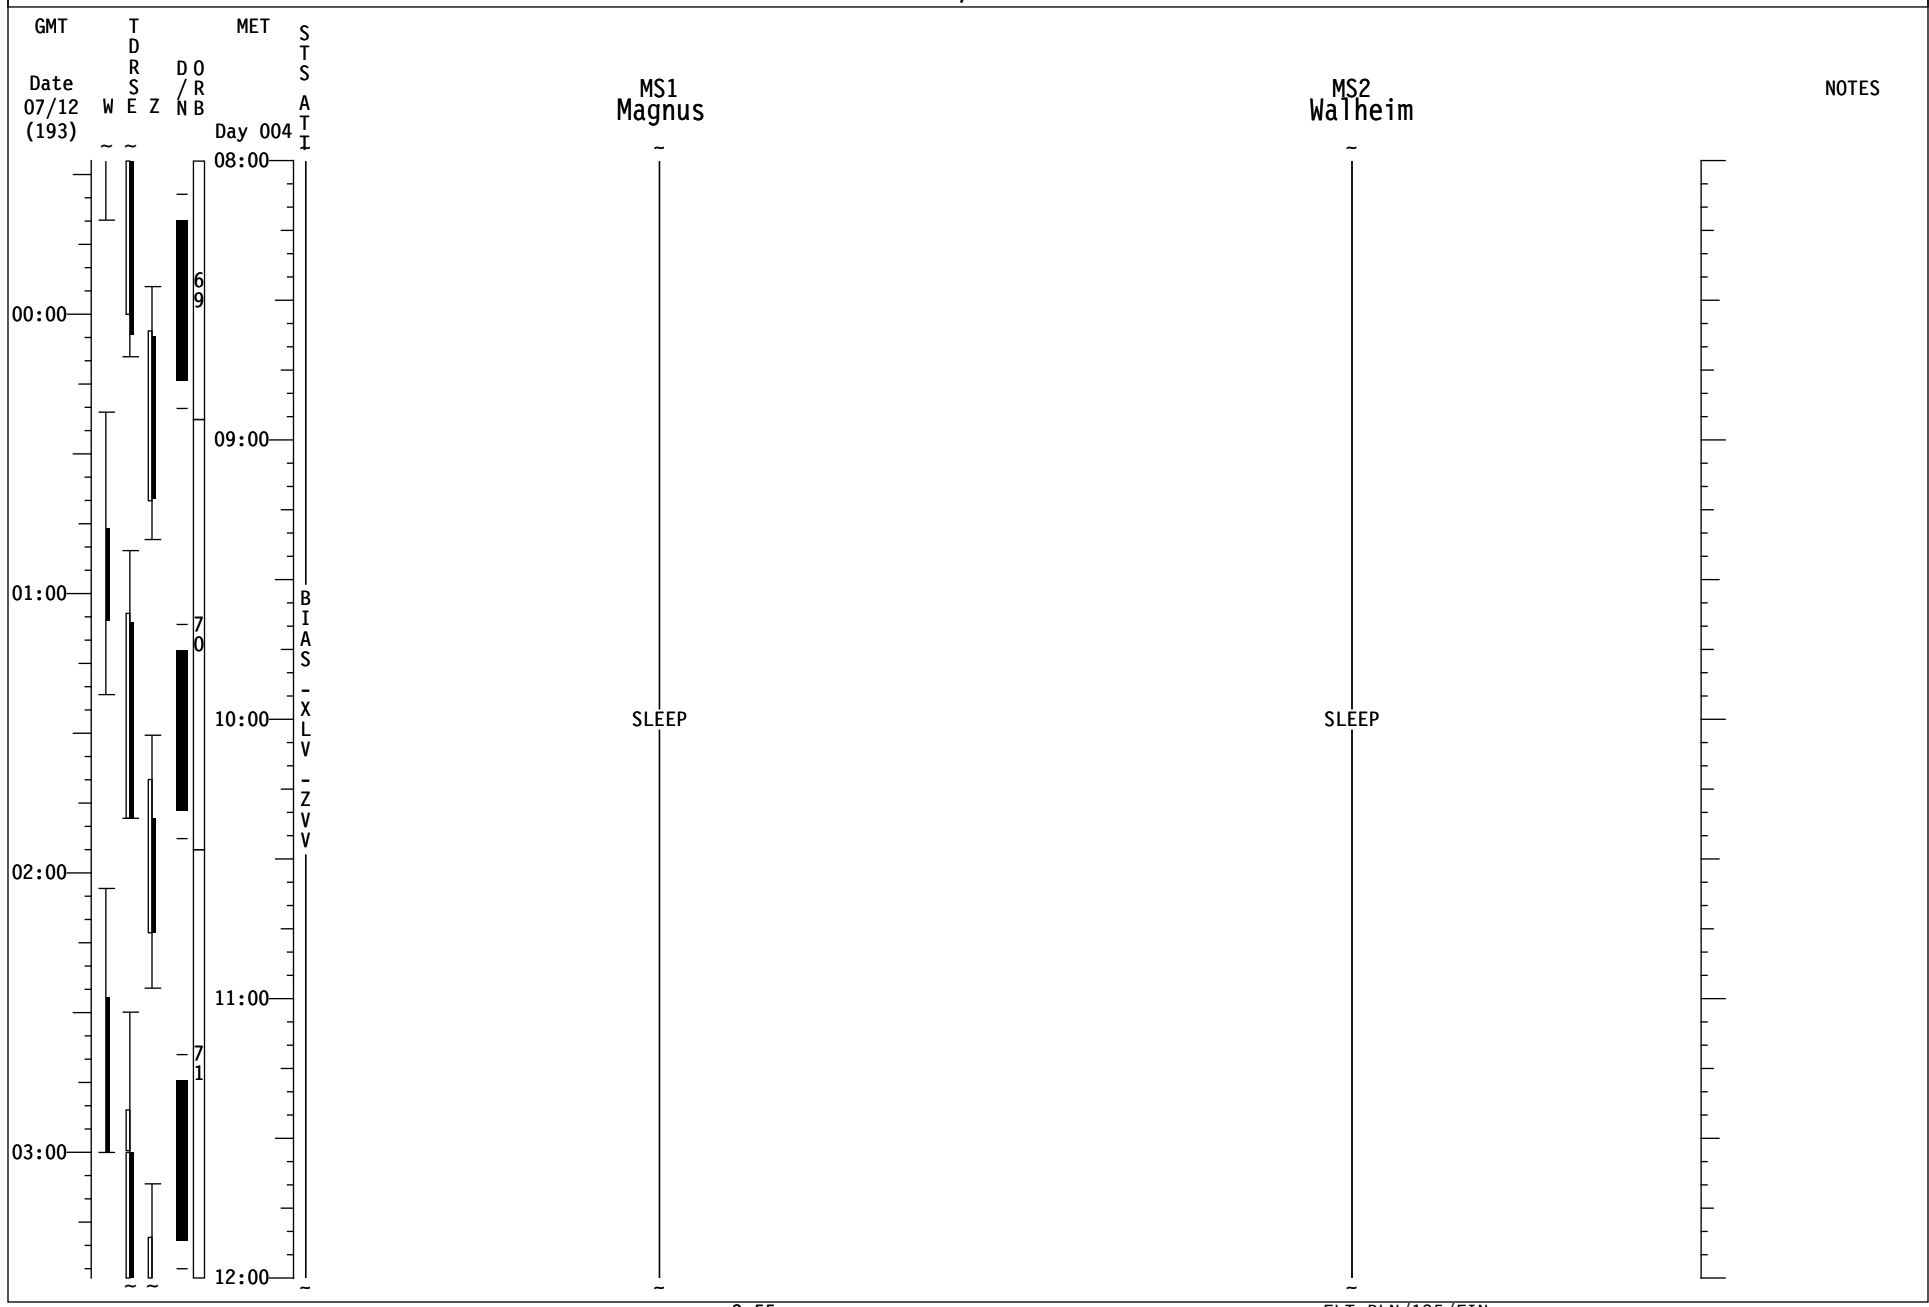

STS-135/ULF7 FD05

STS-135/ULF7 FD05

STS-135/ULF7 FD05

CREW WAKE @ 04/15:00

STS-135/ULF7 FD05

STS-135/ULF7 FD05

STS-135/ULF7 FD06

STS-135/ULF7 FD06