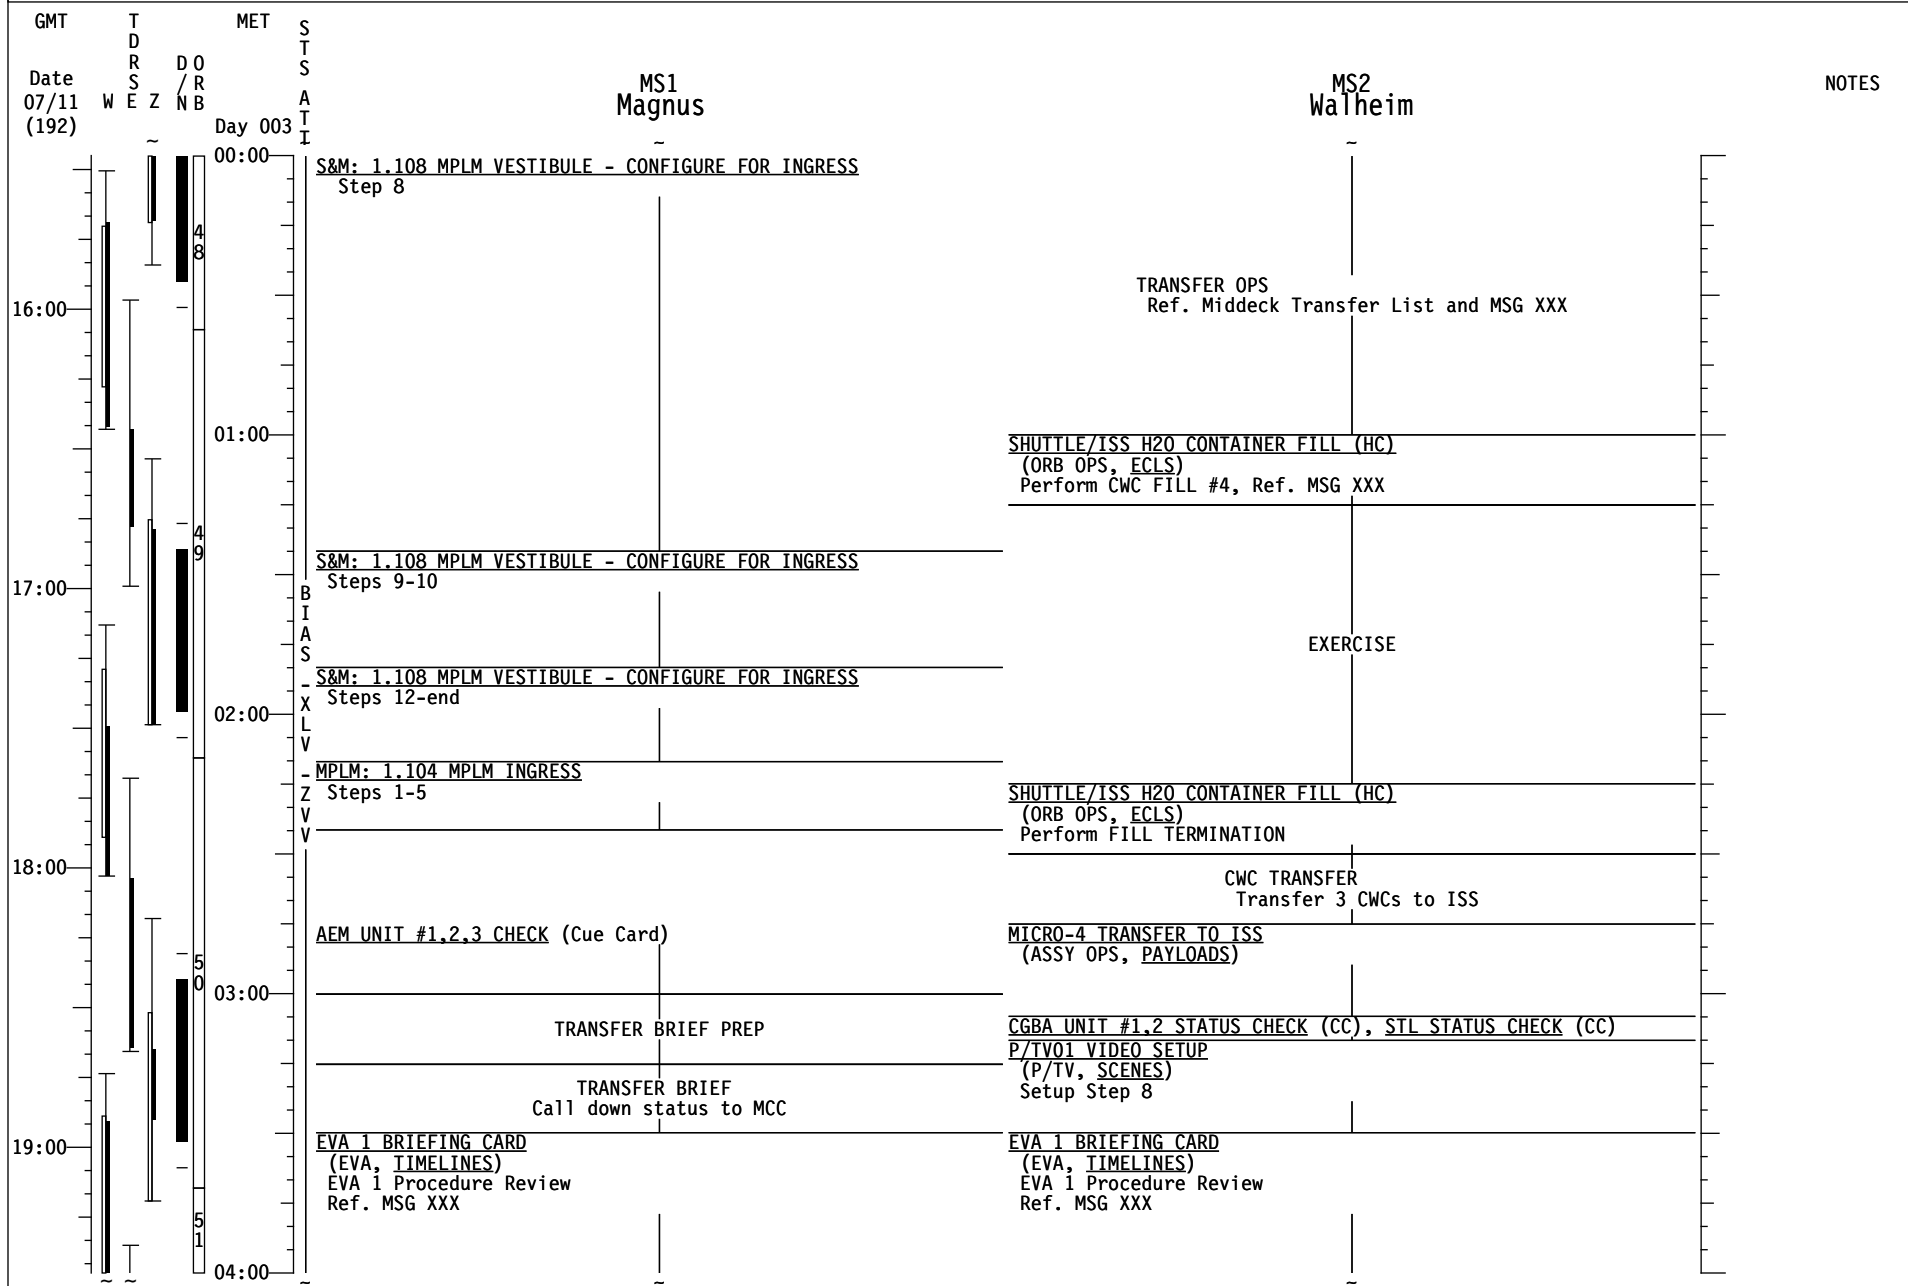

STS-135/ULF7 FD04

STS-135/ULF7 FD04

STS-135/ULF7 FD04

STS-135/ULF7 FD04

STS-135/ULF7 FD04

STS-135/ULF7 FD04

CREW WAKE @ 03:15:30

SLEEP