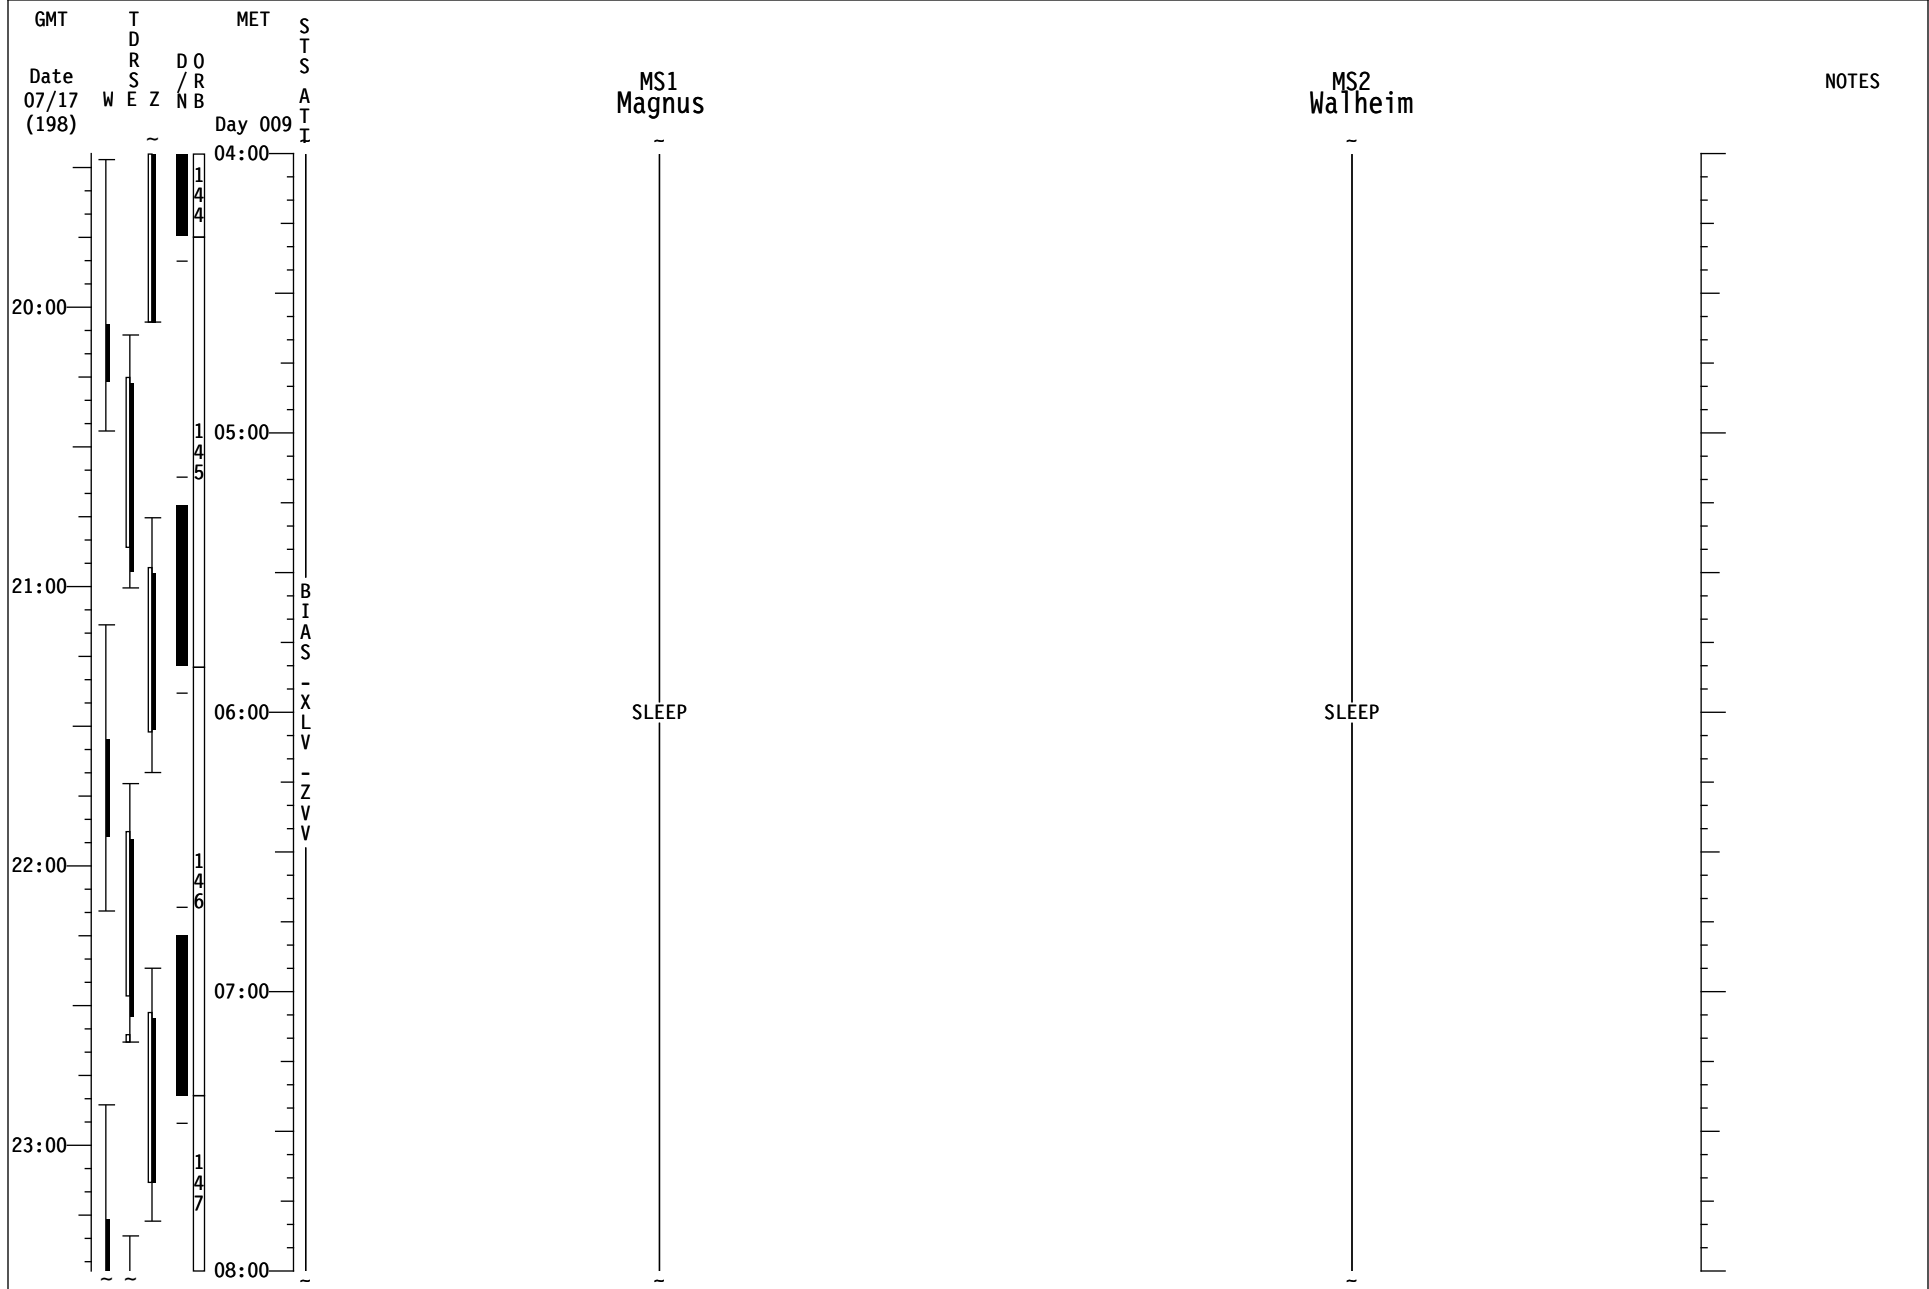

STS-135/ULF7 FD10

CREW WAKE @ 09/11:00

STS-135/ULF7 FD10

STS-135/ULF7 FD10

STS-135/ULF7 FD10

STS-135/ULF7 FD11

STS-135/ULF7 FD11

STS-135/ULF7 FD11