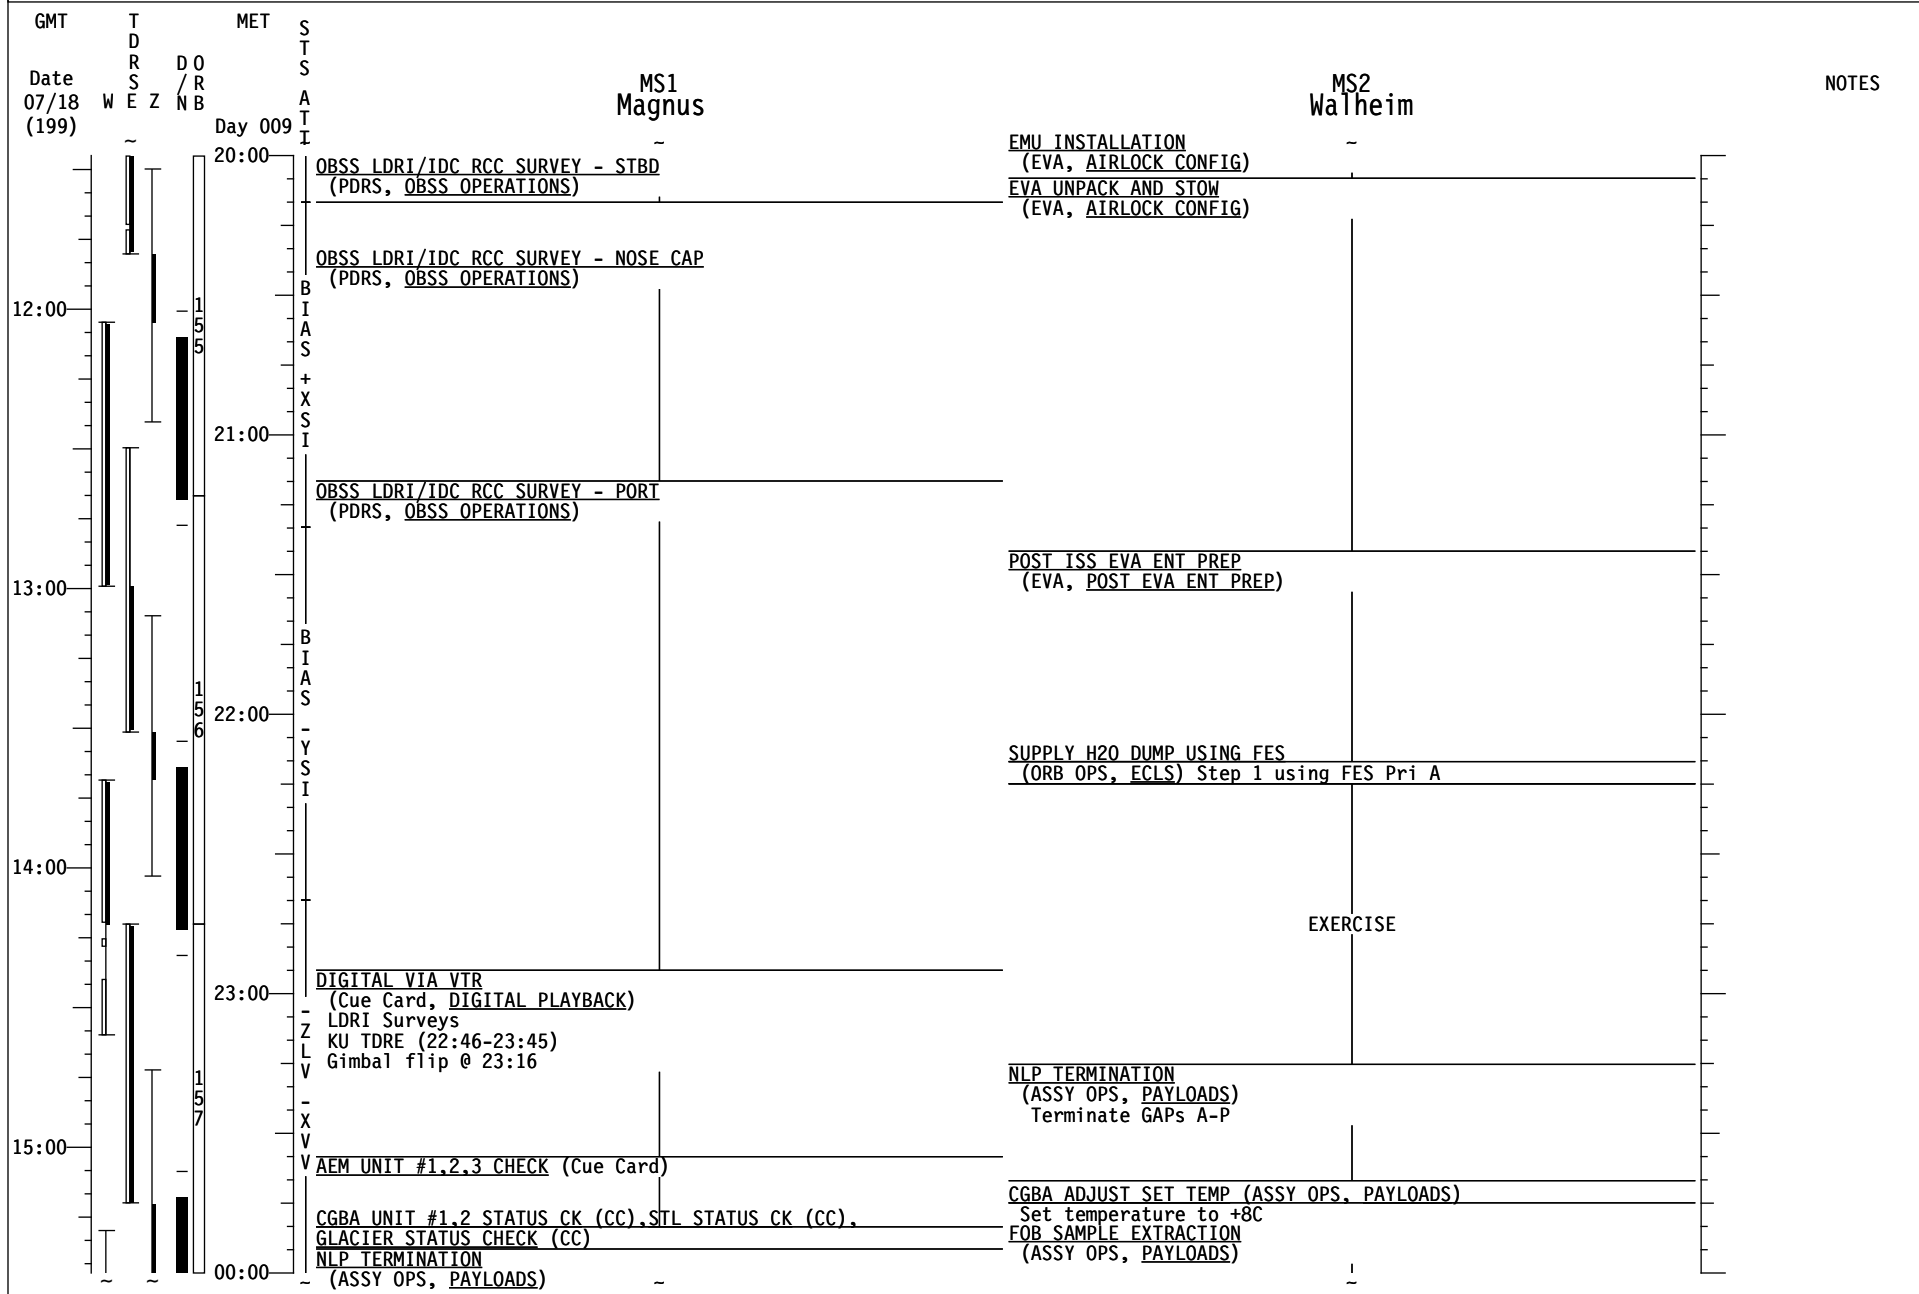

STS-135/ULF7 FD11