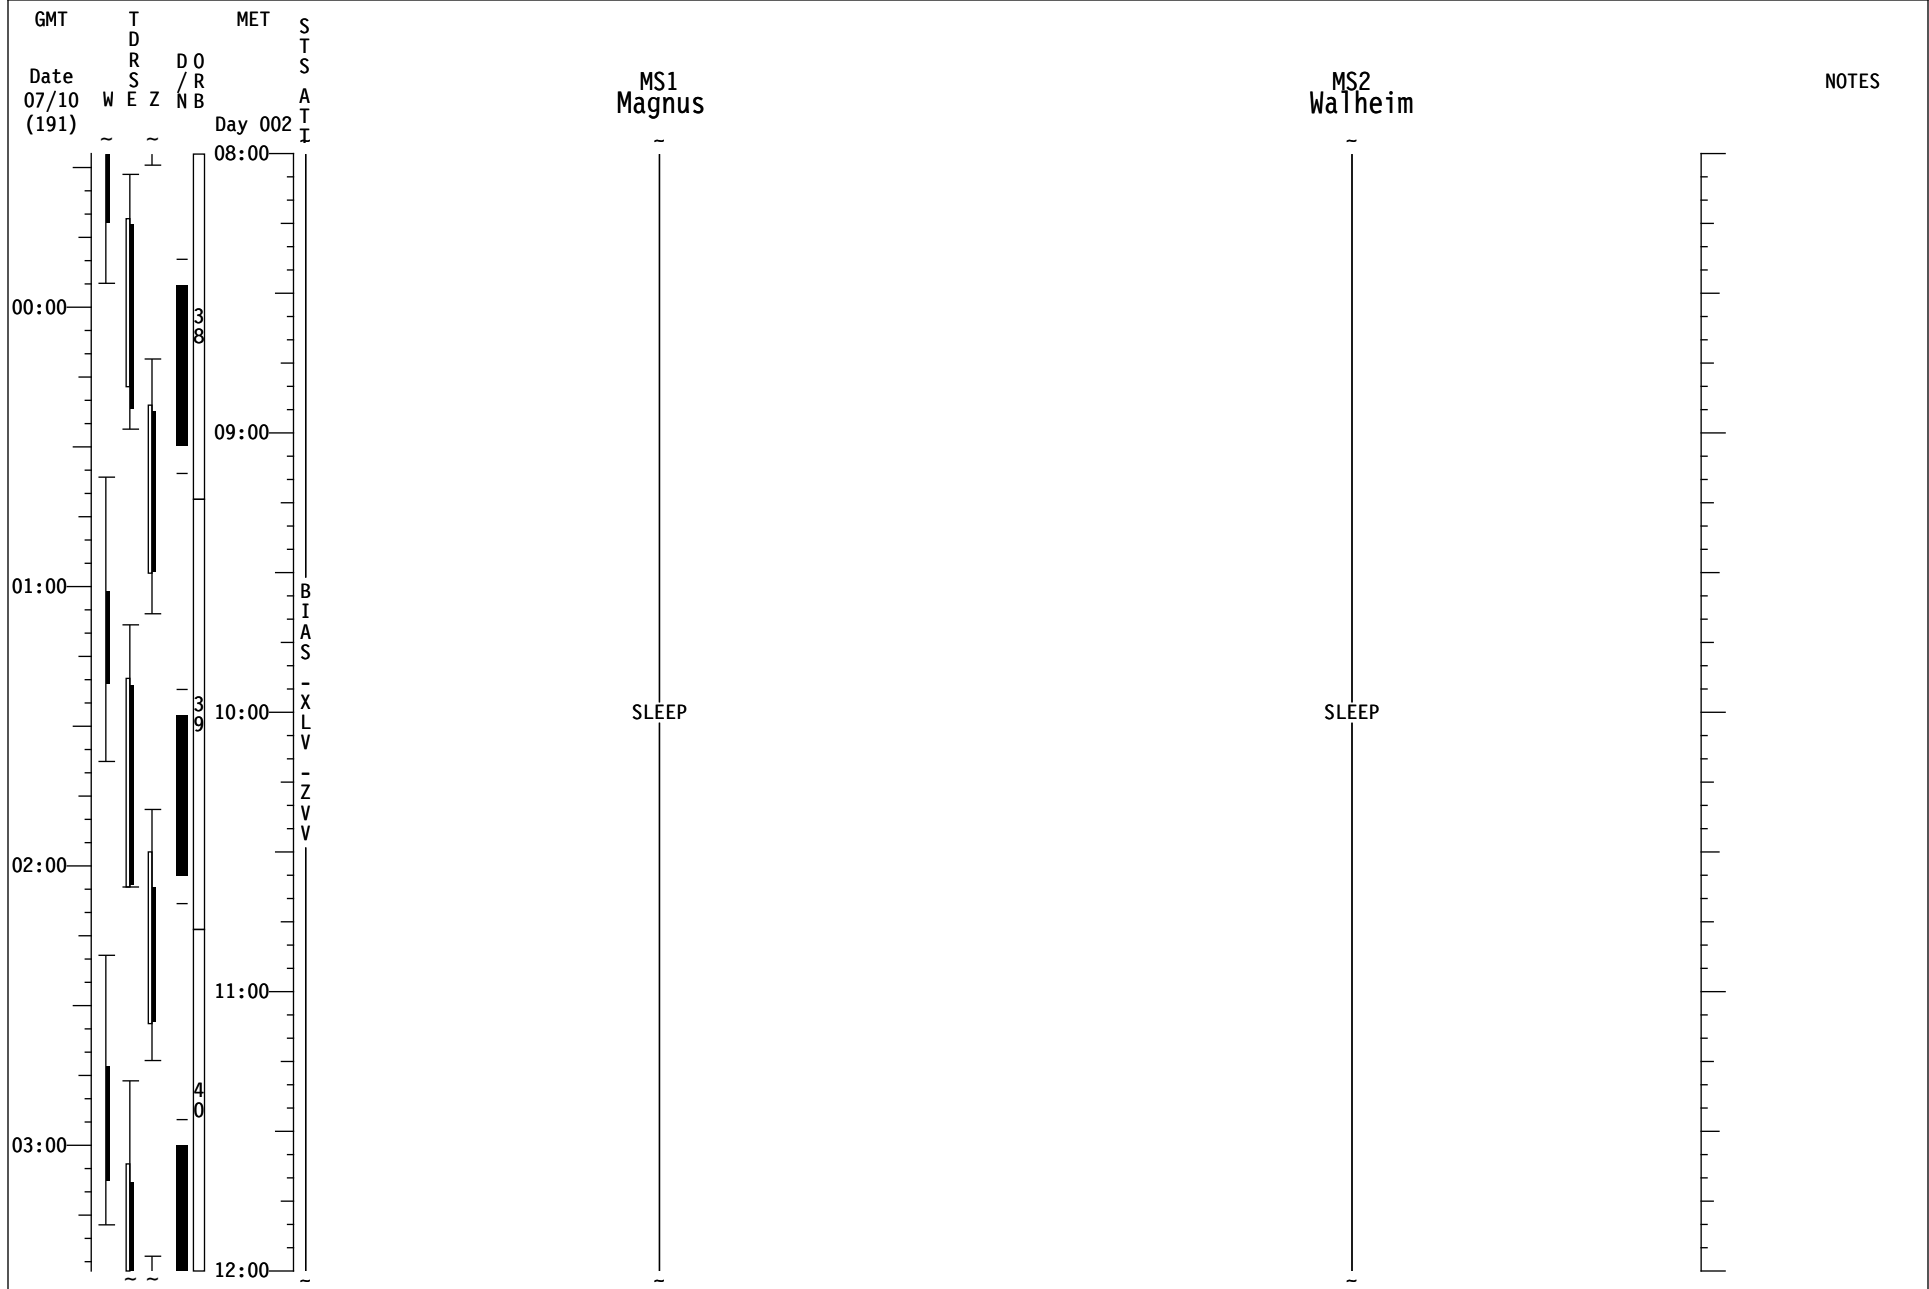

STS-135/ULF7 FD03

STS-135/ULF7 FD03

STS-135/ULF7 FD03

STS-135/ULF7 FD03

STS-135/ULF7 FD04

STS-135/ULF7 FD04

STS-135/ULF7 FD04

FD04 EZ ACTIVITIES:
 ✓OCAC FILTER
 ✓MDDK DUCT SCREEN
 TEPC STATUS CHECK
 Verify display is backlit
 HARD REBOOT STS-3(KFX)