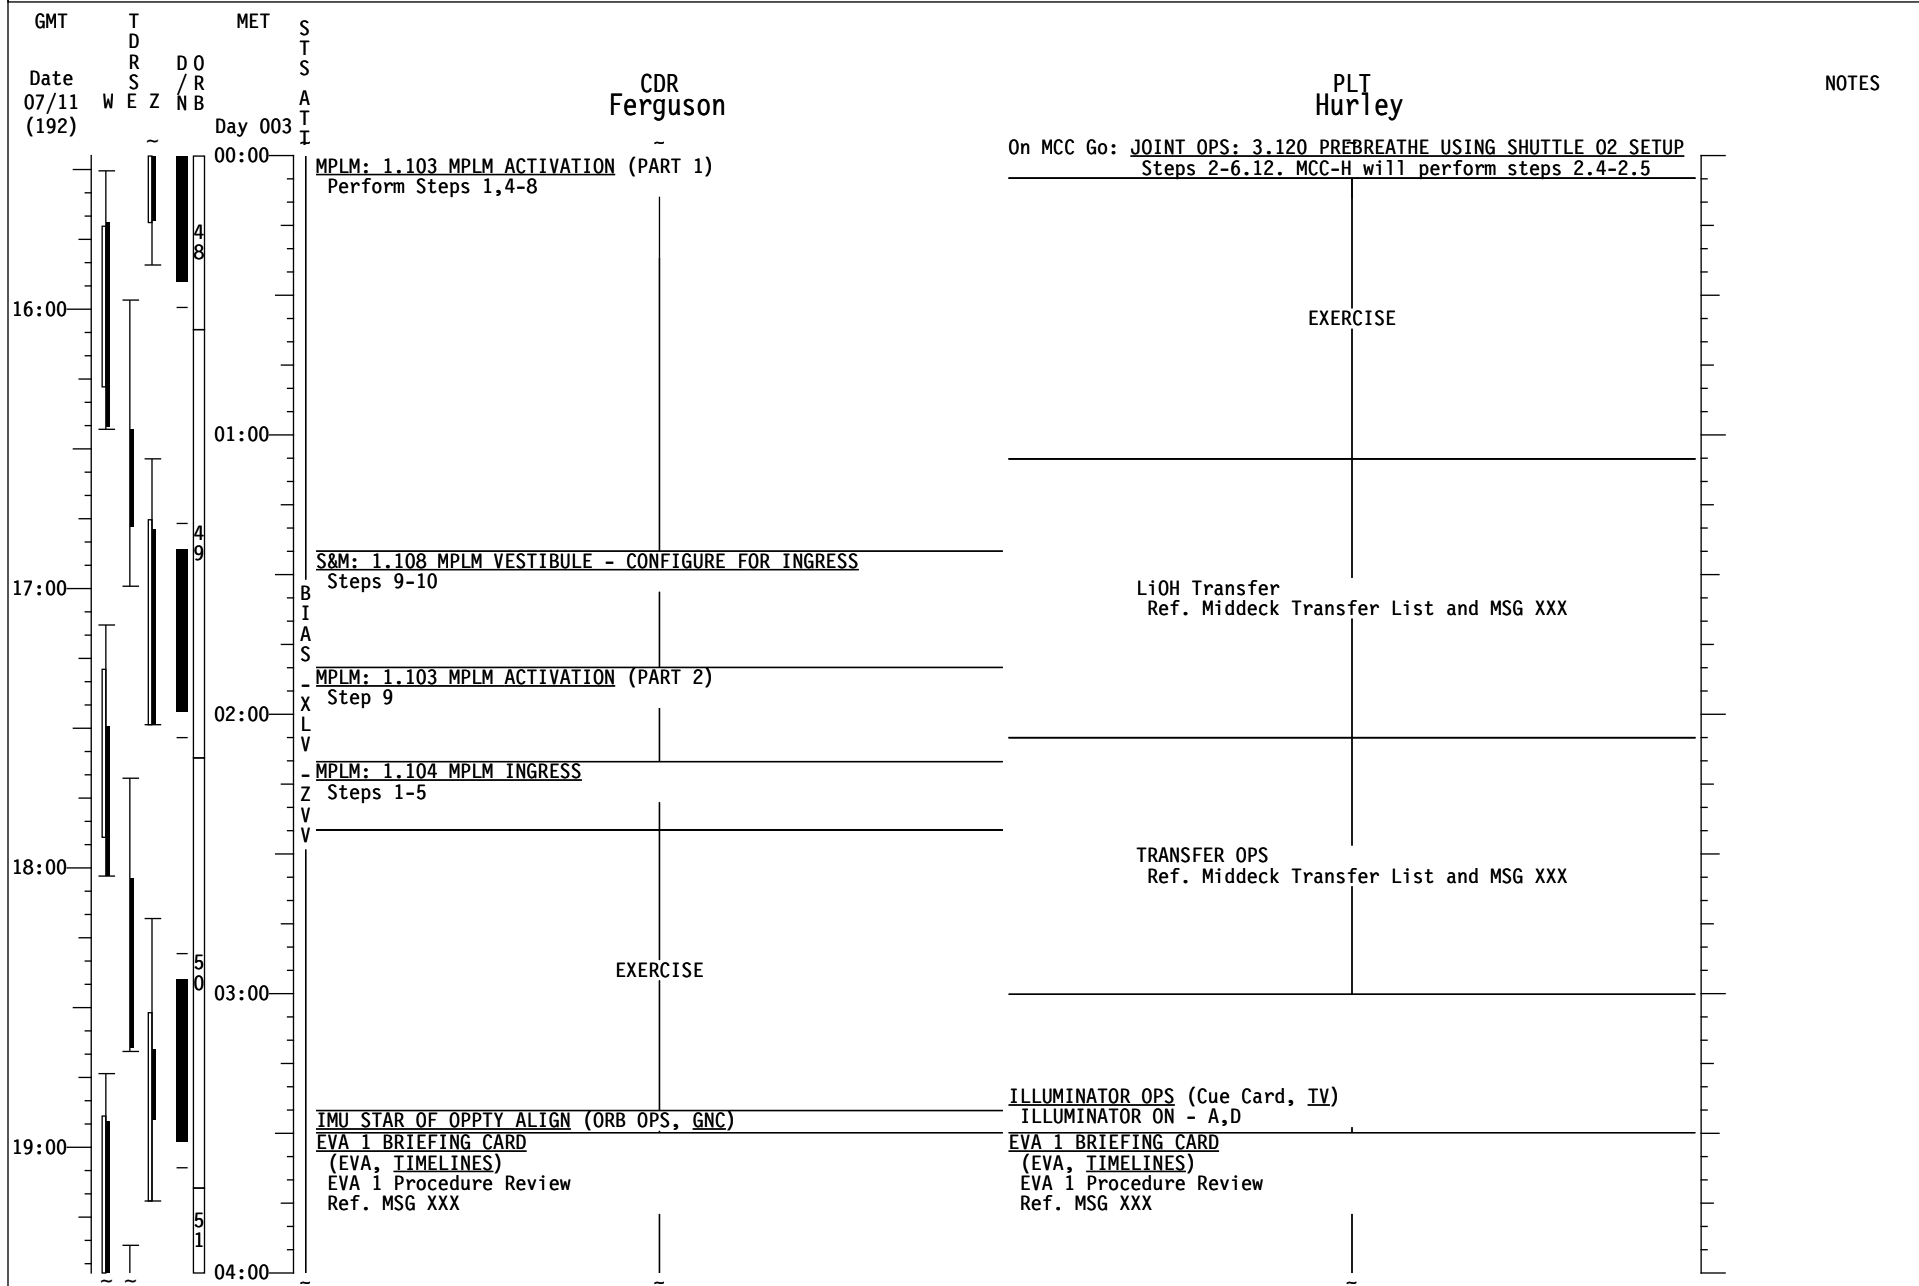

STS-135/ULF7 FD04

STS-135/ULF7 FD04

STS-135/ULF7 FD04

STS-135/ULF7 FD04

STS-135/ULF7 FD04

STS-135/ULF7 FD04

CREW WAKE @ 03:15:30

SLEEP