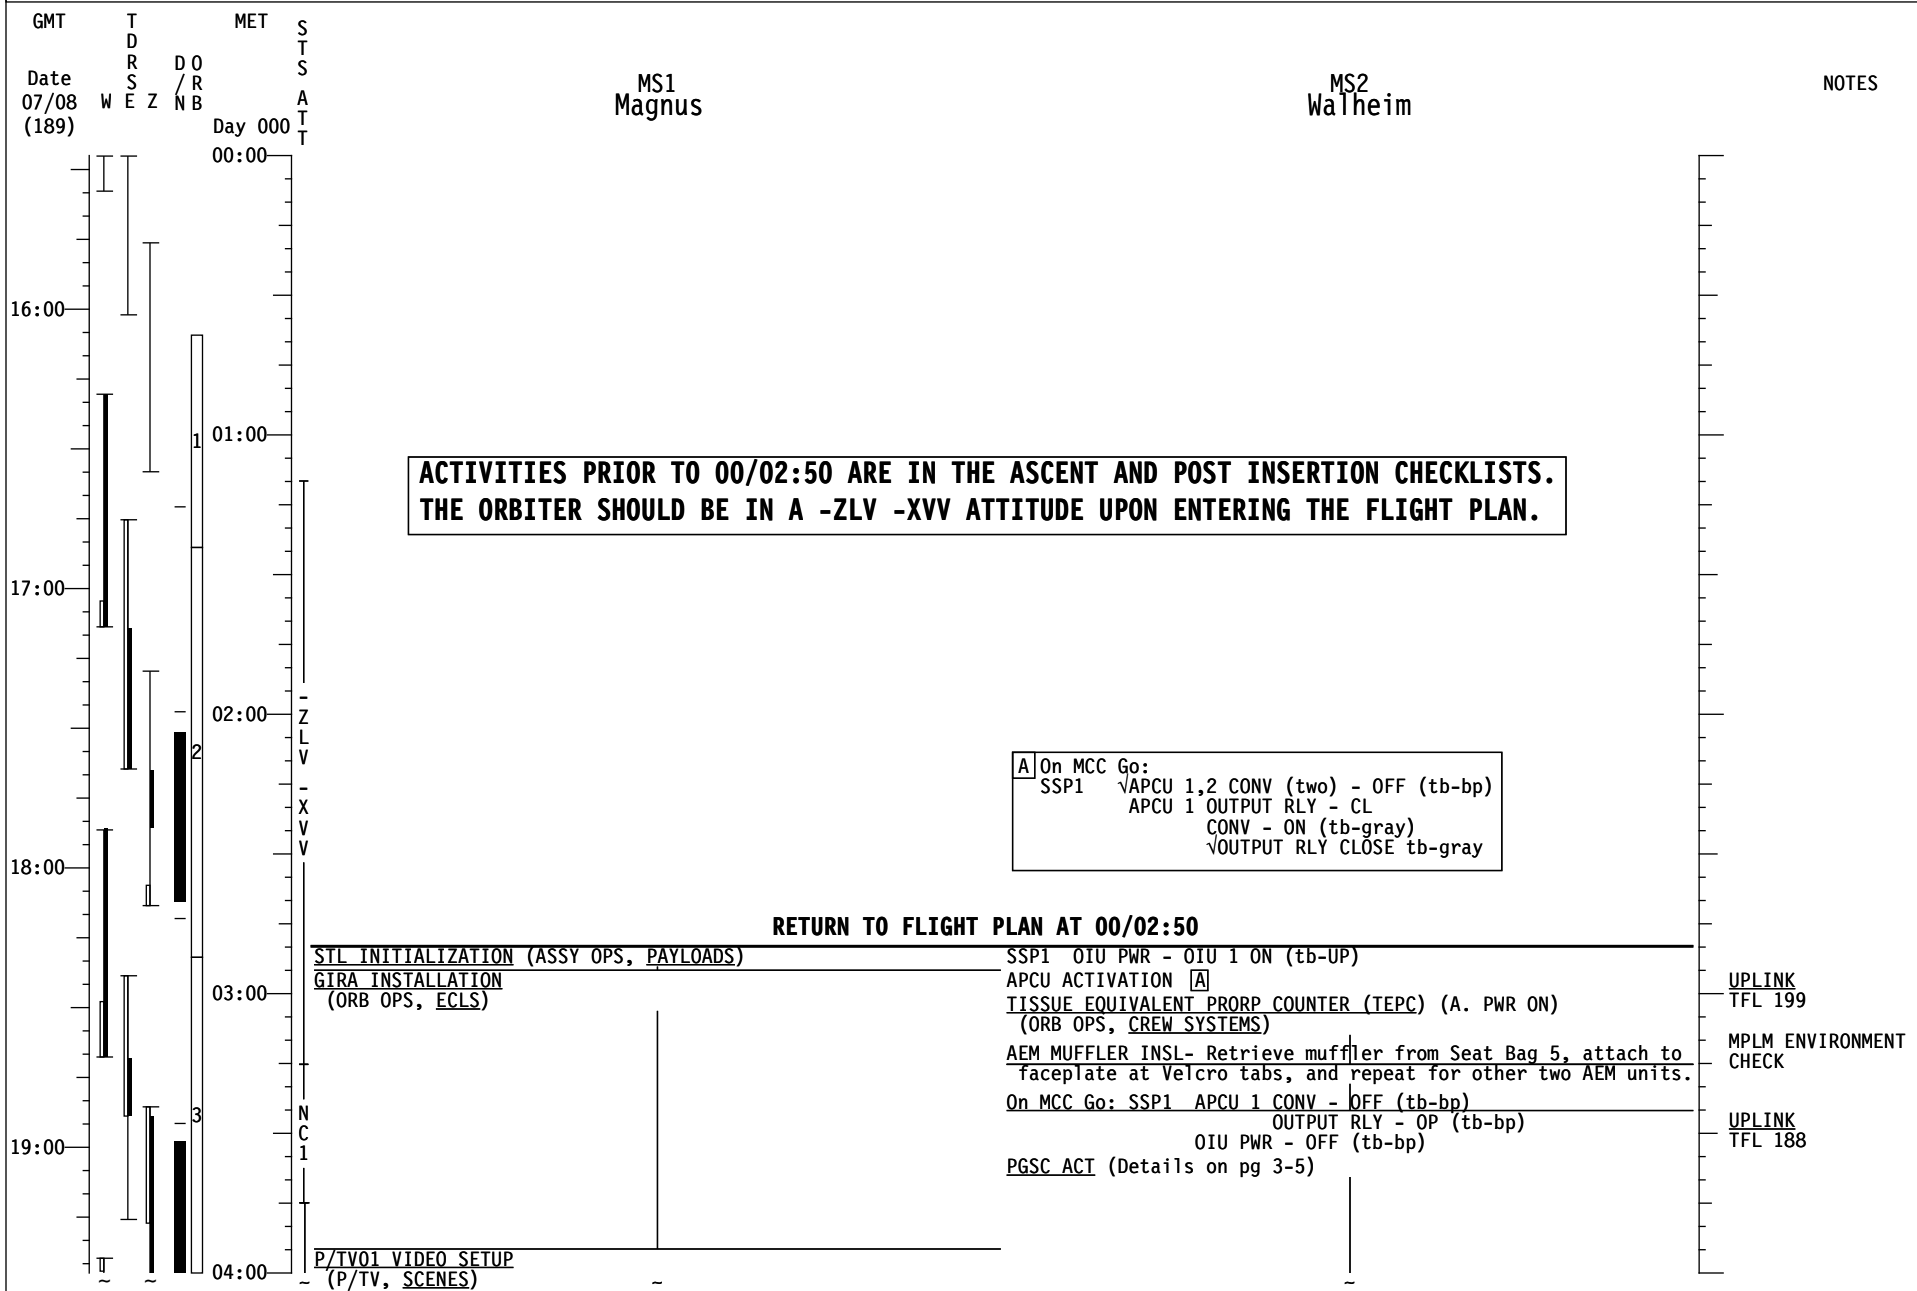

STS-135/ULF7 FD01