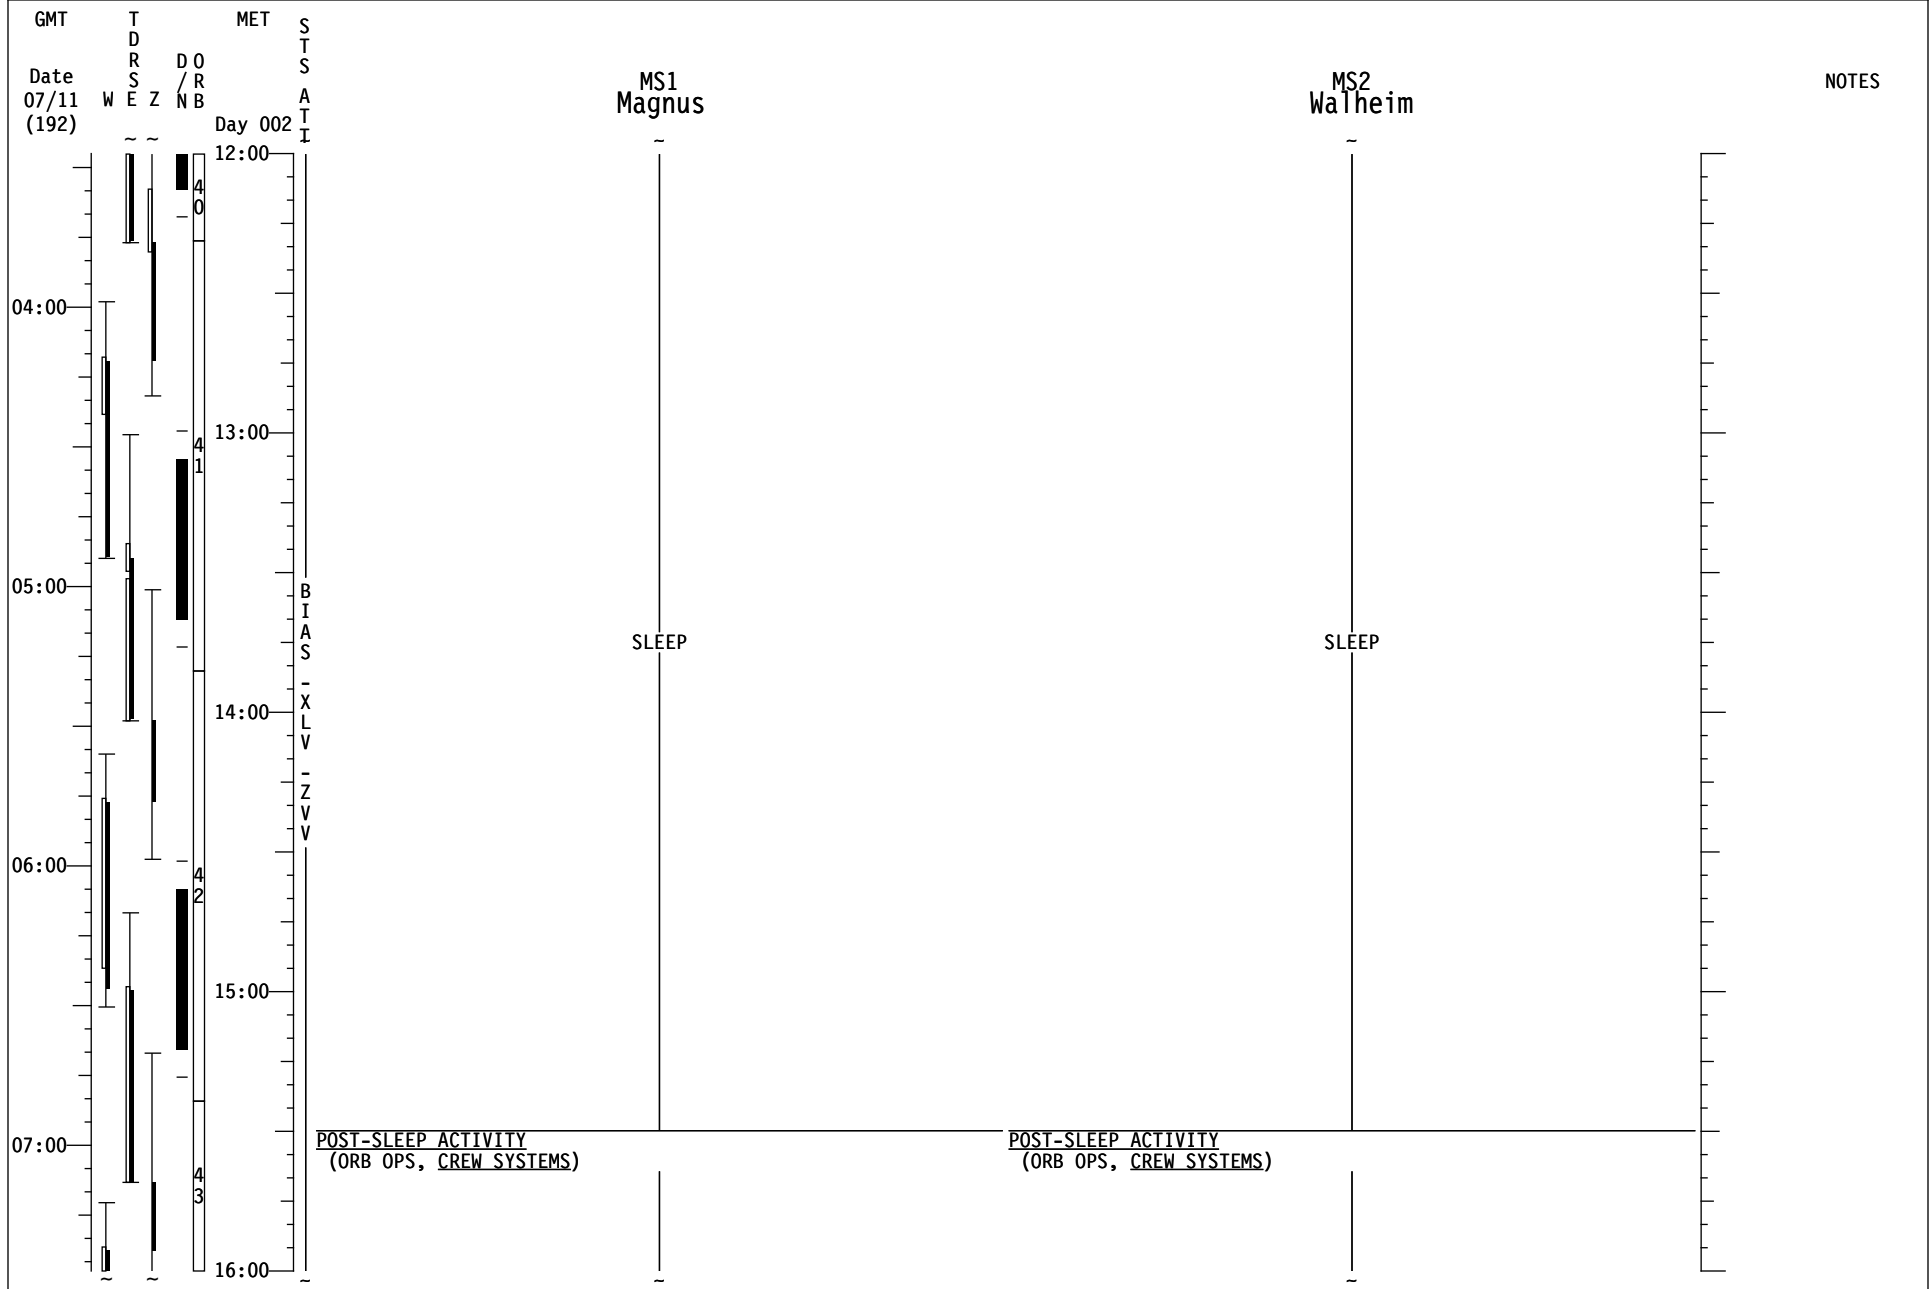

STS-135/ULF7 FD03

STS-135/ULF7 FD03

STS-135/ULF7 FD03

STS-135/ULF7 FD03

STS-135/ULF7 FD04

STS-135/ULF7 FD04

STS-135/ULF7 FD04

FD04 EZ ACTIVITIES:
 ✓OCAC FILTER
 ✓MDDK DUCT SCREEN
 TEPC STATUS CHECK
 Verify display is backlit
 HARD REBOOT STS-3(KFX)