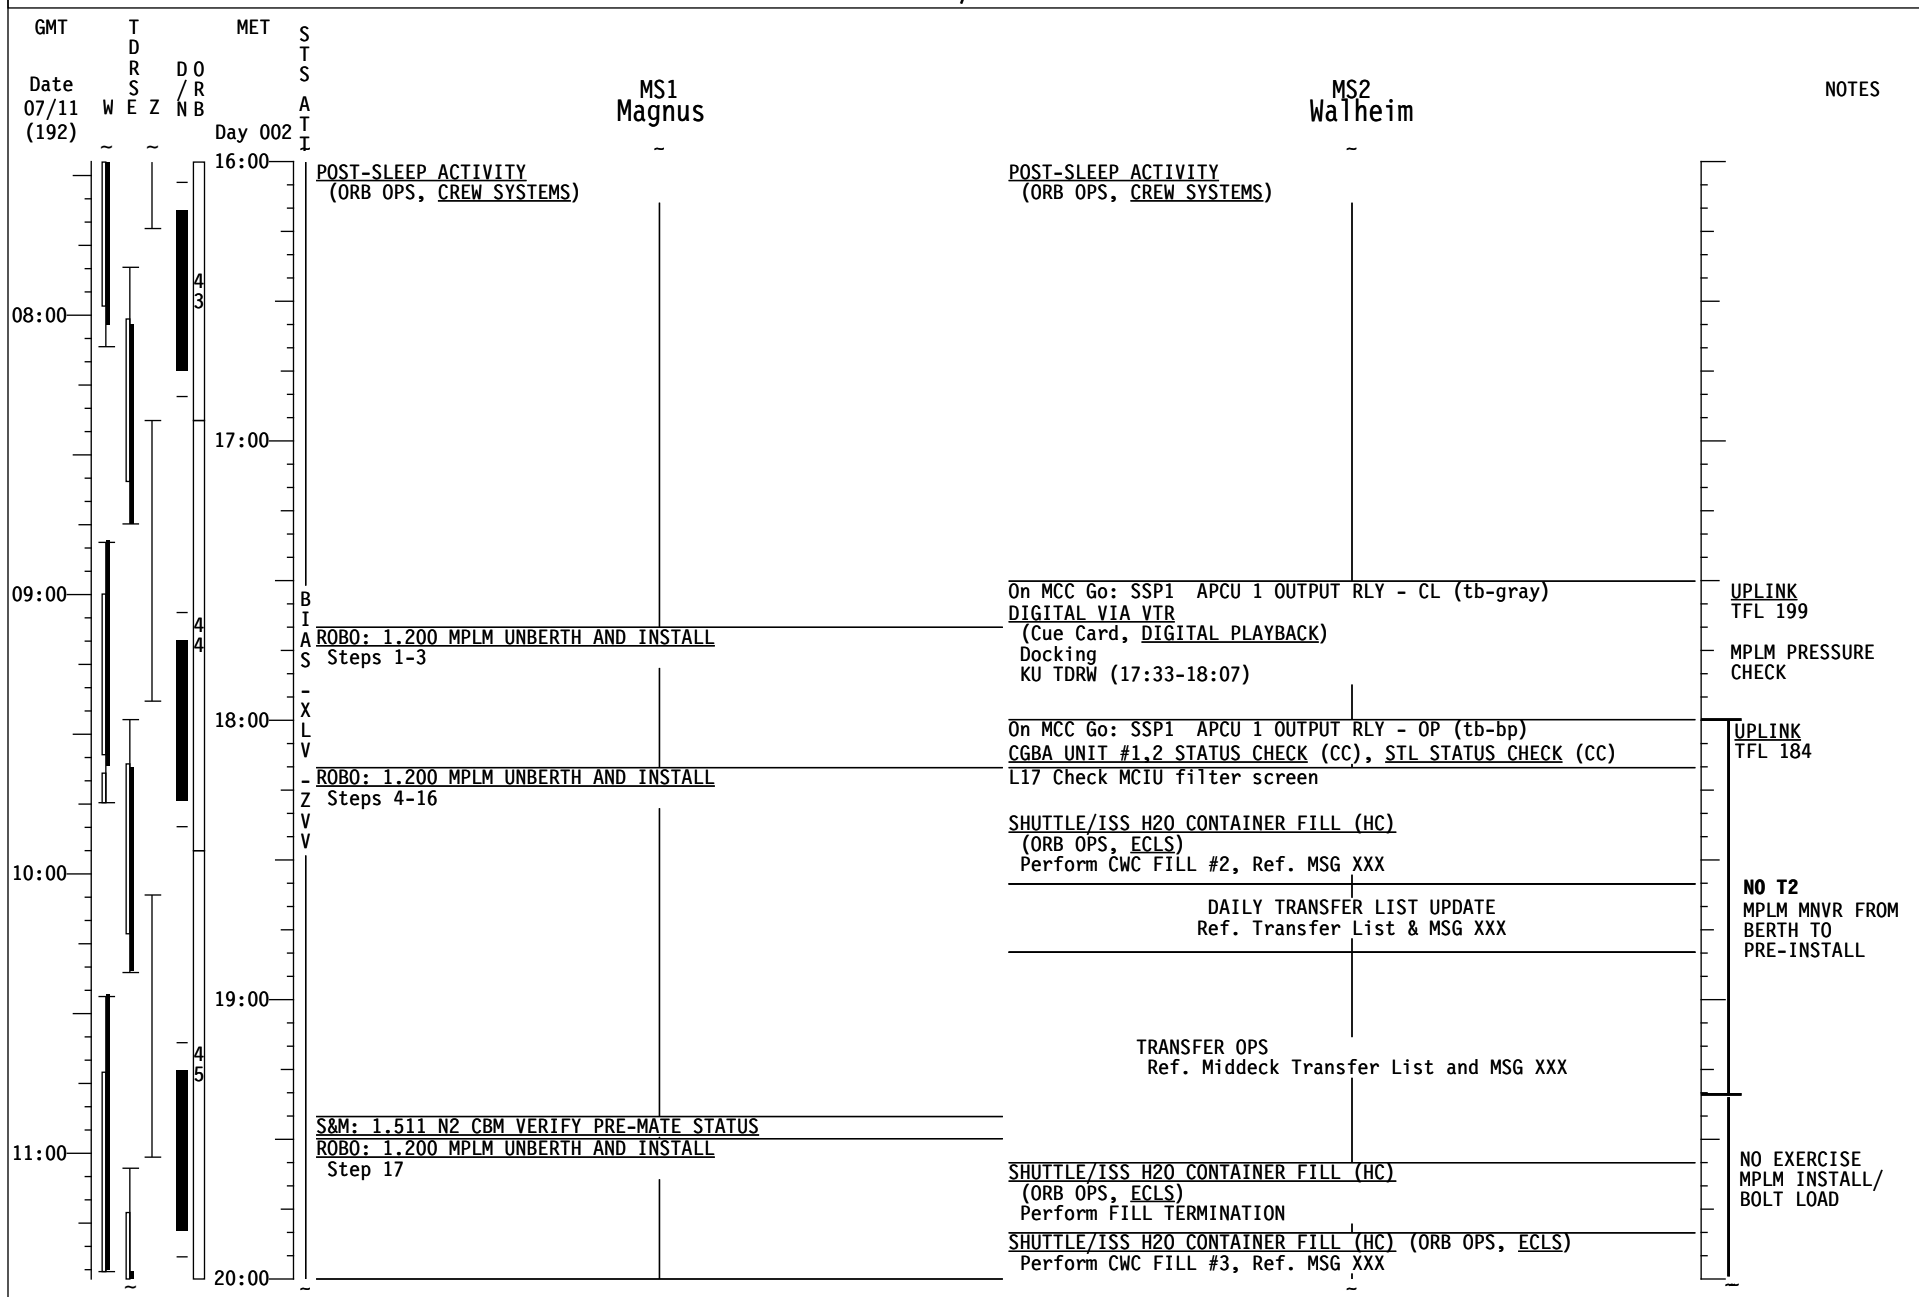

STS-135/ULF7 FD04