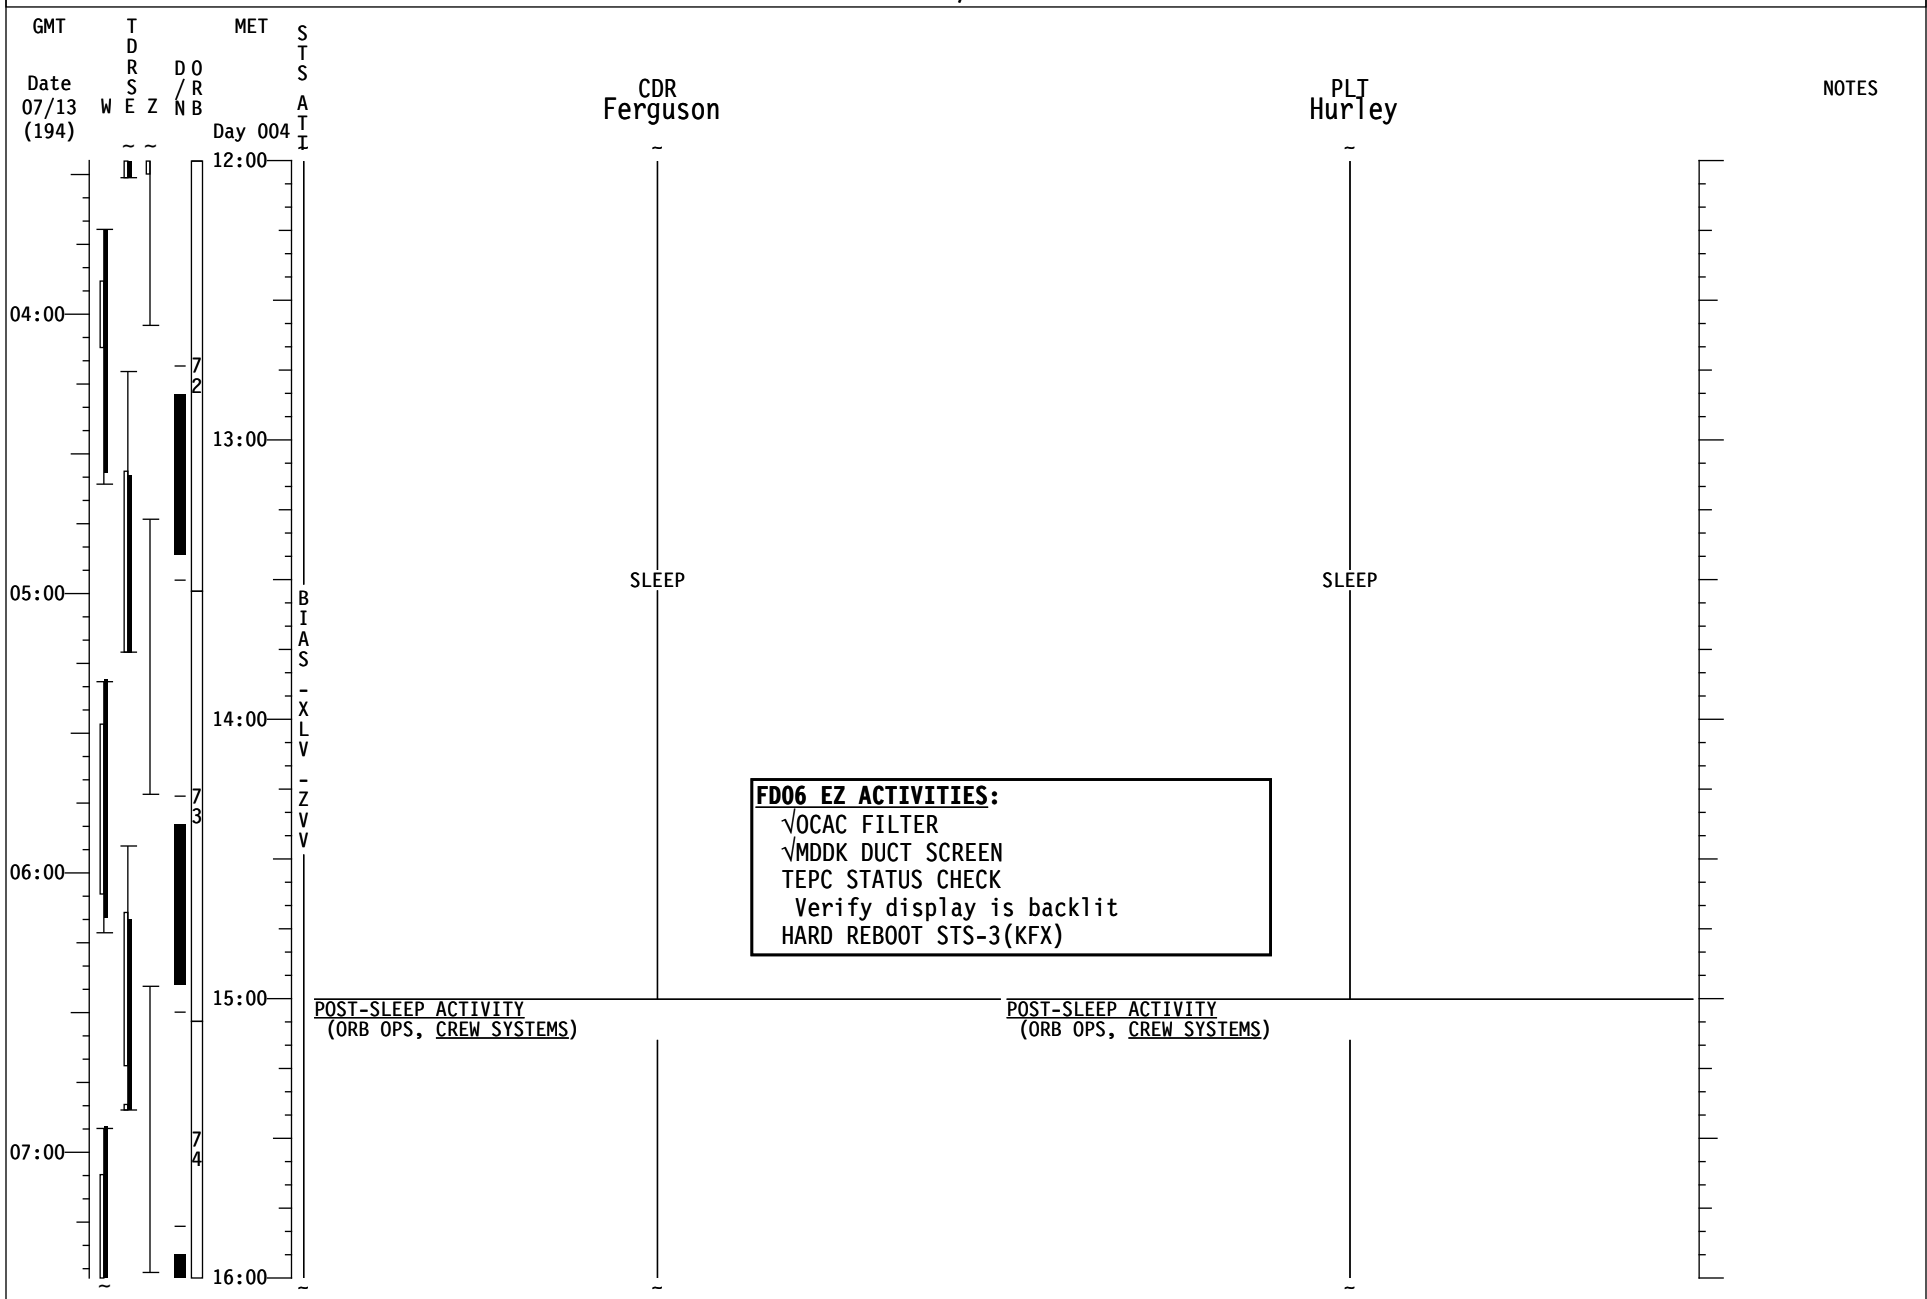

STS-135/ULF7 FD05

STS-135/ULF7 FD05

STS-135/ULF7 FD05

CREW WAKE @ 04/15:00

STS-135/ULF7 FD05

STS-135/ULF7 FD05

STS-135/ULF7 FD06

STS-135/ULF7 FD06