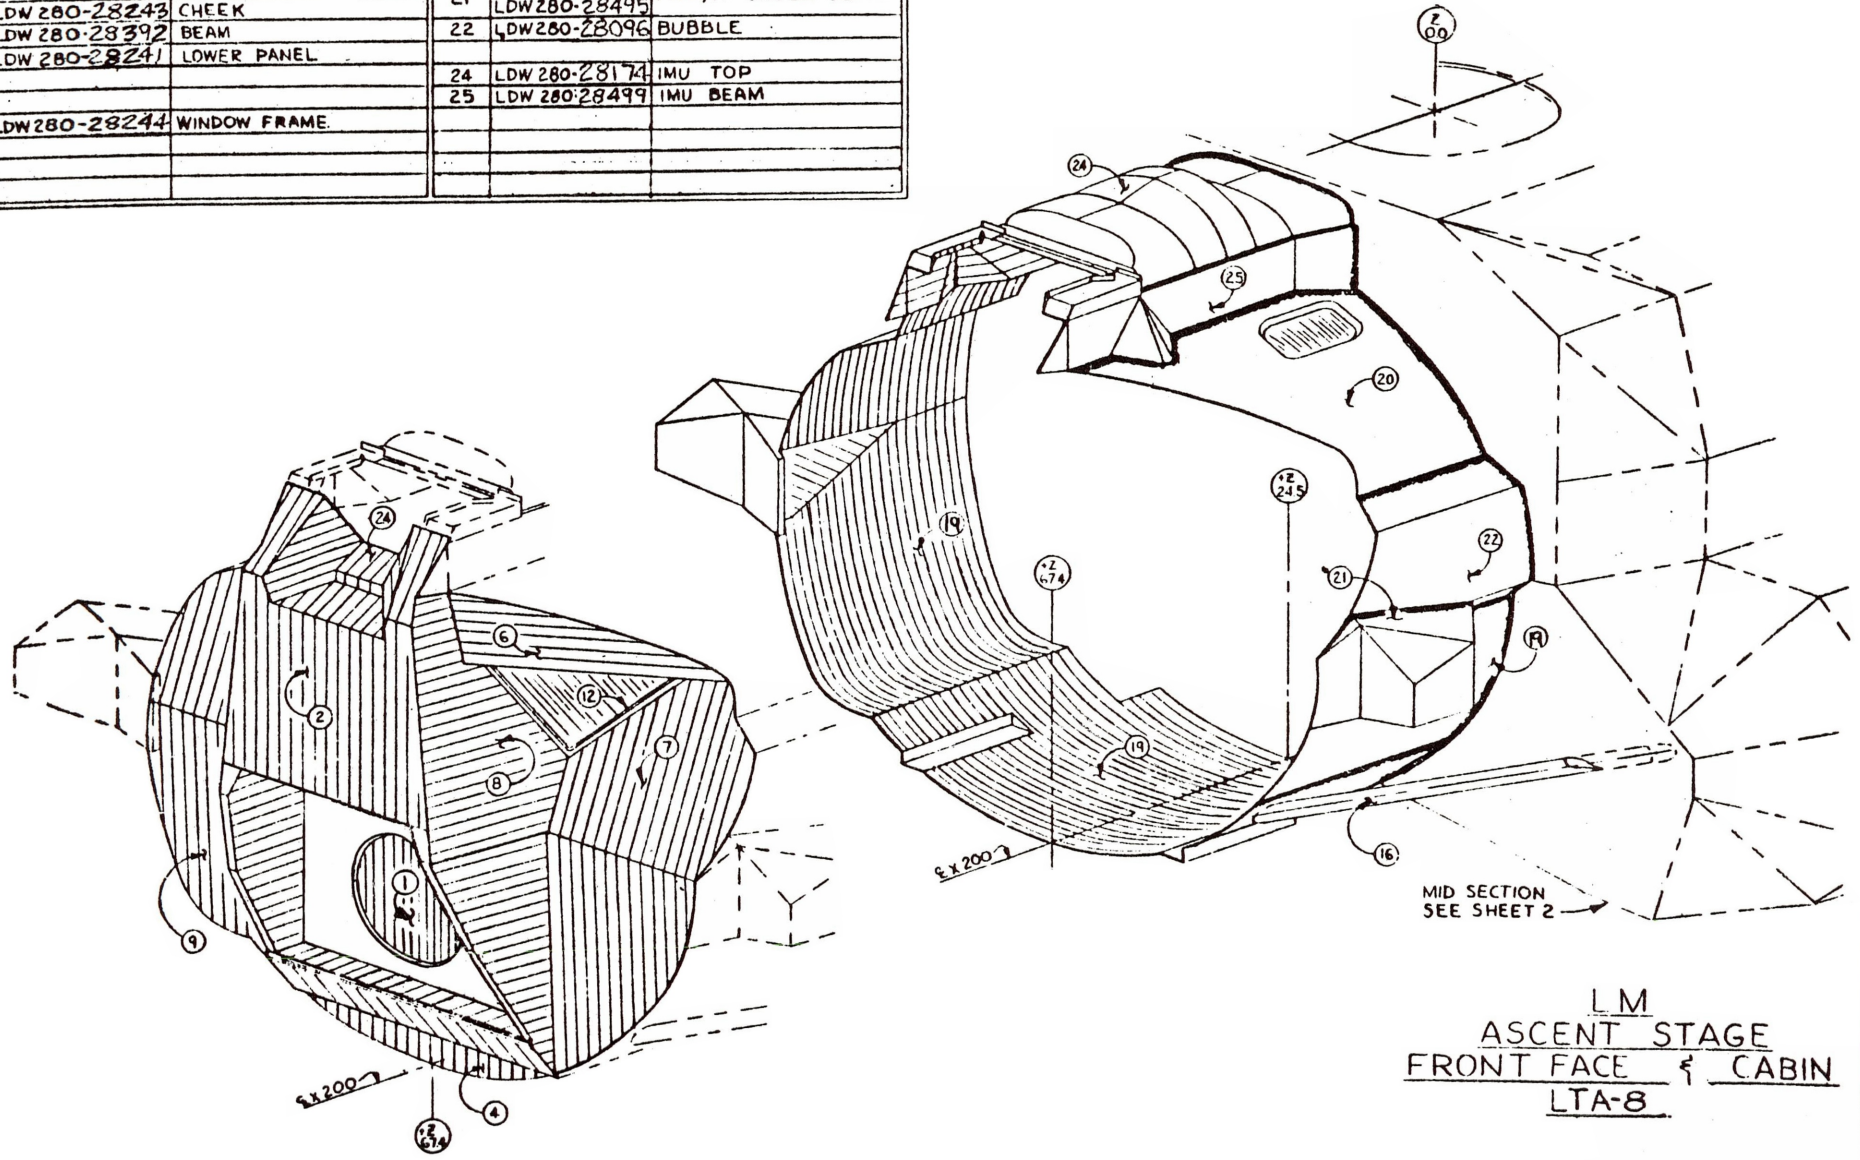

THERMAL SHIELD INSTL LDW 280-28173

FRONT FACE SHIELDING			CABIN SHIELDING		
1	LDW 280-28175	FWD HATCH	16	LDW 280-28875	DRAG STRUT
2	LDW 280-28176	CENTER PANEL			
4	LDW 280-28279	LOWER BULKHEAD	19	LDW 280-28178	BOTTOM
			20	LDW 280-28347	UPPER
6	LDW 280-28242	BROW	21	LDW 280-28179	FWD THRUSTER CLUST.
7	LDW 280-28243	CHEEK		LDW 280-28495	
8	LDW 280-28392	BEAM	22	LDW 280-28096	BUBBLE
9	LDW 280-28241	LOWER PANEL			
			24	LDW 280-28174	IMU TOP
			25	LDW 280-28499	IMU BEAM
12	LDW 280-28244	WINDOW FRAME			

LM
 ASCENT STAGE
 FRONT FACE & CABIN
 LTA-8