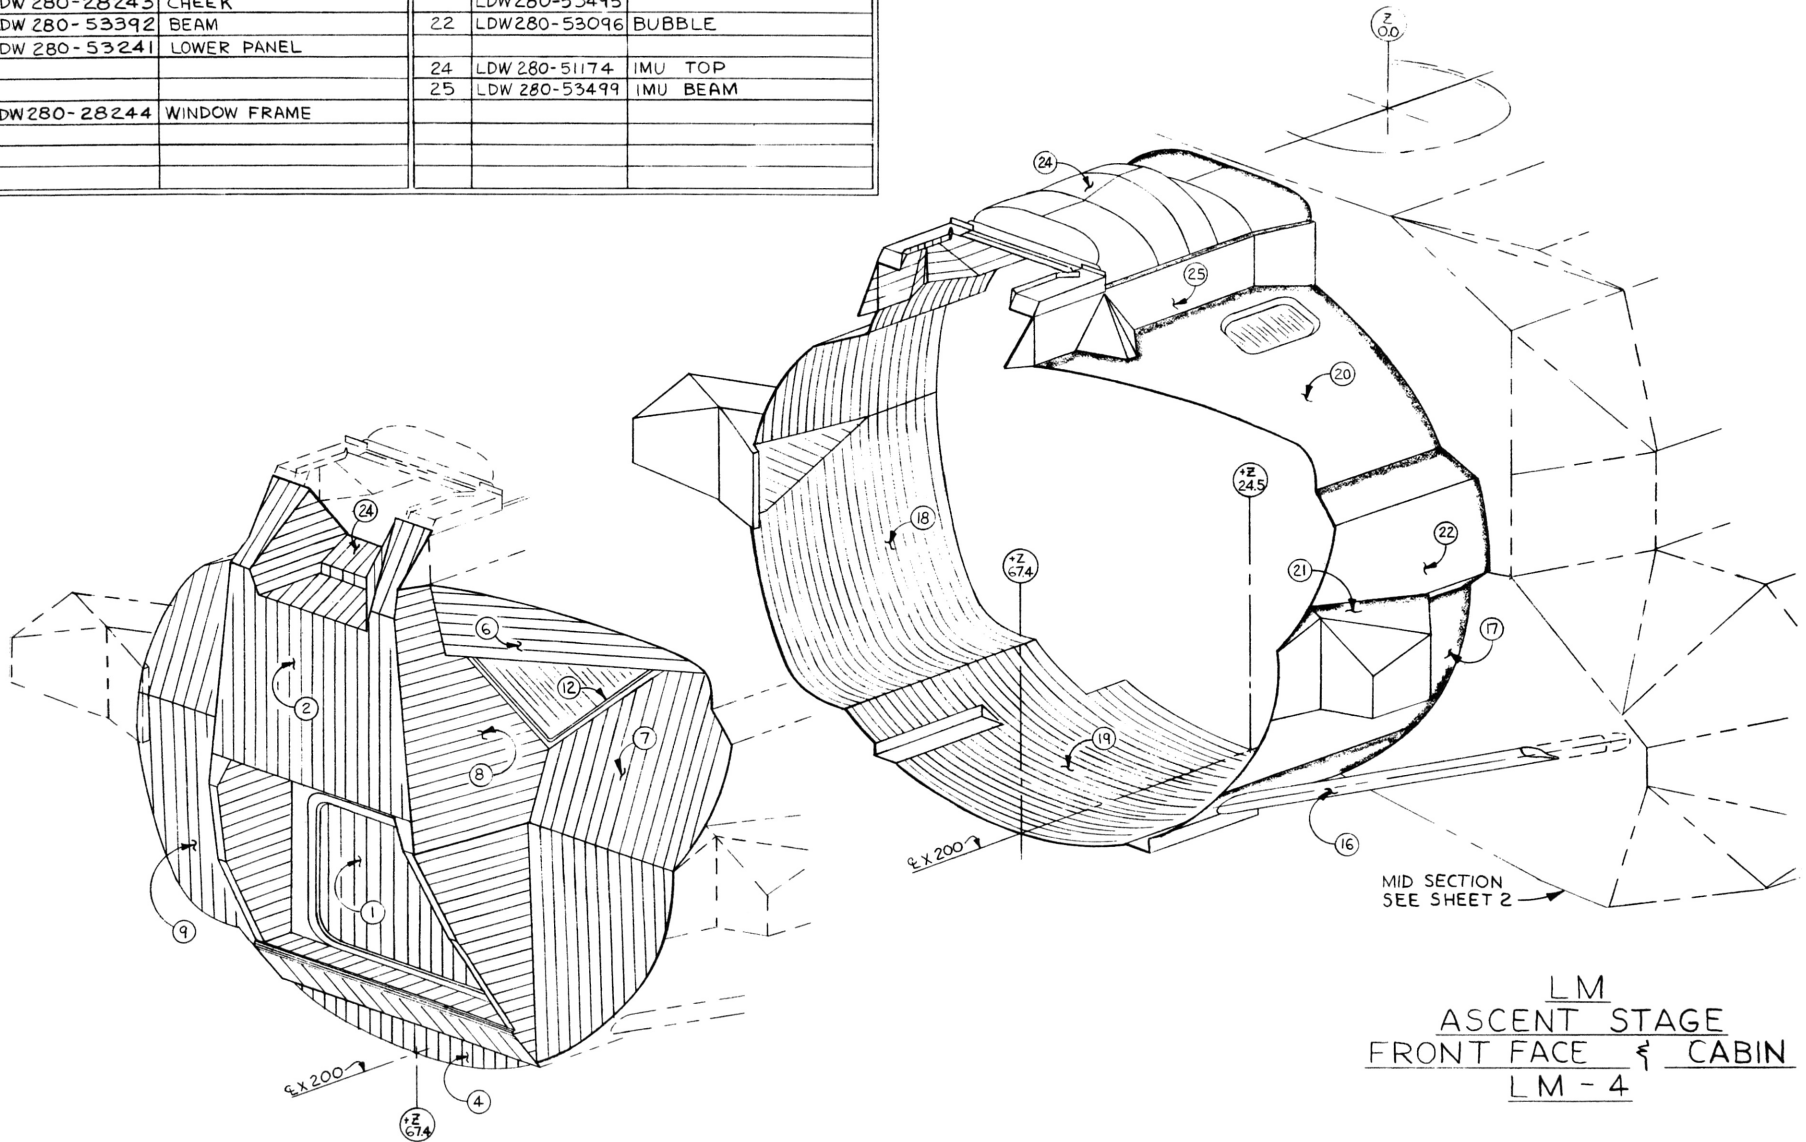

THERMAL SHIELDING			INSTL LDW 280-53173		
FRONT FACE SHIELDING			CABIN SHIELDING		
1	LDW 280-28175	FWD HATCH	16	LDW 280-53875	DRAG STRUT
2	LDW 280-54176	CENTER PANEL	17	LDW 280-53185	LH. LOWER SIDE
			18	LDW 280-53186	R.H. LOWER SIDE
4	LDW 280-53279	LOWER BULKHEAD	19	LDW 280-53178	BOTTOM
			20	LDW 280-53347	UPPER
6	LDW 280-28242	BROW	21	LDW 280-53179	FWD, THRUSTER CLUST.
7	LDW 280-28243	CHEEK	22	LDW 280-53495	BUBBLE
8	LDW 280-53392	BEAM			
9	LDW 280-53241	LOWER PANEL			
			24	LDW 280-51174	IMU TOP
			25	LDW 280-53499	IMU BEAM
12	LDW 280-28244	WINDOW FRAME			

LM
 ASCENT STAGE
 FRONT FACE & CABIN
 LM - 4